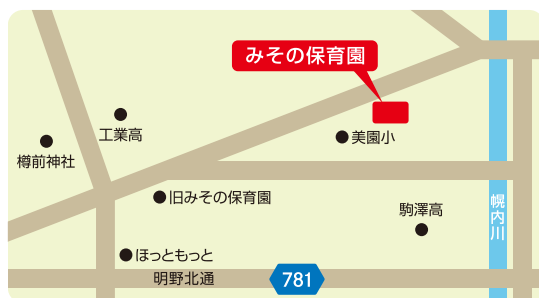

詳細 みその保育園子育てルーム ☎090(1524)1813

自由開放 月～金曜日 10時～15時
(水曜日のみ14時まで)

親子で遊びに
来てください!!

貸し切り利用 水曜日 14時～15時 ※要予約

- こんな時に利用してください! ●
- たくさん人がいる場所は苦手だけど出掛けたい
- 弟妹が生まれ、上の子とじっくり関われない
- 感染症が気になるから個別で利用したい

出張相談 月～金曜日 9時30分～17時 ※要予約

- ご自宅に伺います! お気軽にご相談ください! ●
- 車がない、出産したばかりで外出が難しい
- 電話ではなく直接話をしたいけど、なかなか出掛けられない

住所 美園町4-26-10

※いずれも予約は電話で
みその保育園子育てルーム
☎090(1524)1813 [4月1日(金)から受付開始]