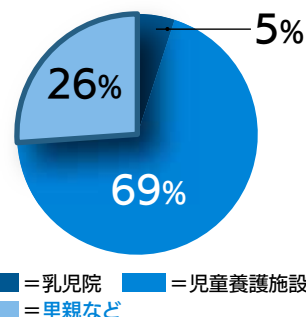

データで見る里親の現状

何らかの事情により措置されている児童数および措置先の内訳と里親数（胆振・日高管内）

胆振・日高の措置児童数および措置先（平成29年度末時点）

（人）

	乳児院	児童養護施設	里親など	合計
胆振・日高	6	127	44	177
内、苫小牧市	4	56	21	81

胆振・日高の里親数（各年度末時点）

（人）

	平成27年度	平成28年度	平成29年度	平成30年度
胆振・日高	73	70	67	60
内、苫小牧市	22	22	21	17

苫小牧市の児童措置状況
（平成29年度末時）

里親の種類

- 養育里親**…家族と暮らすことのできない子どもを、一定期間自分の家庭に迎え入れて養育する里親
- 養子縁組里親**…養子縁組によって、子どもの養親になることを希望する里親
- 専門里親**…養育里親のうち、虐待や非行、障がいなどの理由により専門的な援助を必要とする子どもを養育する里親
- 親族里親**…家族が死亡、行方不明などにより養育できない場合に、祖父母などの親族が子どもを養育する里親