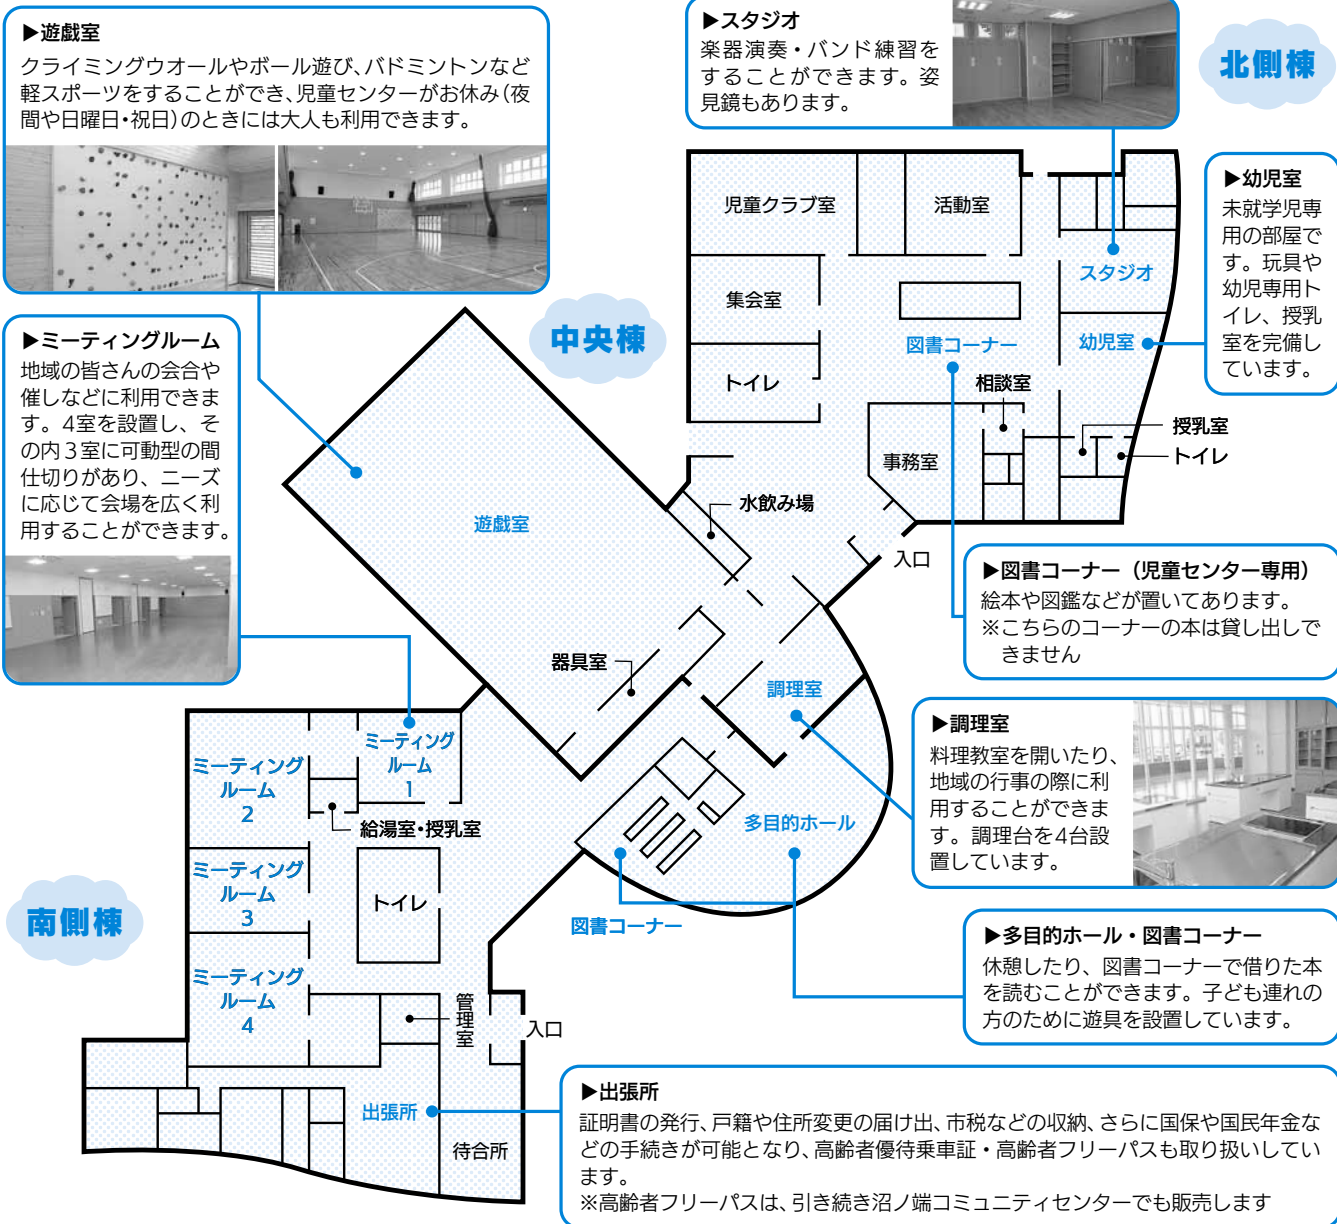

施設の概要

建物の北側棟には児童センター、中央棟に多目的ホール、図書コーナー、児童センターの遊戯室や調理室、南側棟には市の出張所や市民のサークル活動などに利用できるミーティングルームなどを配置しています。

指定管理者：シダックス大新東ヒューマンサービス(株) ☎(82)7099 HP(<http://tomakomai-community-center.jp/>)

10月13日(出)アイビー・プラザ

国際友好都市盟約締結20周年記念事業