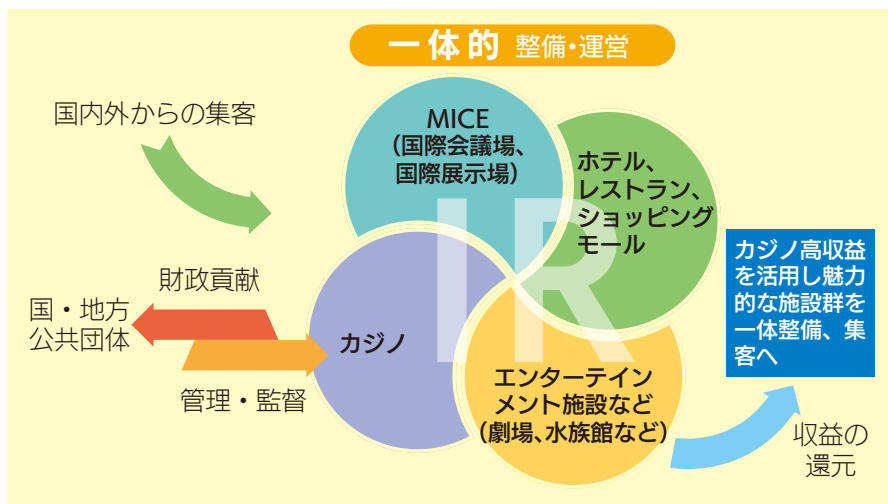

市政 トピックス

人口の減らないまち苦小牧を目指して -IRを含む苦小牧国際リゾート構想の説明会を開催します-

📄 国際リゾート戦略室 ☎(32)6229

市内の各地区で構想の内容を説明し、参加者の皆さんから質問や意見をお聞きします
平日の夜間に開催しますので、たくさんの方の参加をお待ちしています

苦小牧国際リゾート
構想の詳しい内容は
こちら ▶

国際リゾート構想説明会 開催日程 ※いずれも18時30分から 1時間程度を予定

開催日	会場	開催日	会場
10月10日(水)	住吉コミュニティセンター	11月 1日(水)	しらかば総合福祉会館
10月15日(月)	弥生連合町内会館	11月 5日(月)	勇払総合福祉会館
10月16日(火)	のぞみコミュニティセンター	11月 6日(火)	船見町港北総合福祉会館
10月17日(水)	新生台総合センター	11月 8日(木)	西町総合福祉会館
10月19日(金)	植苗ファミリーセンター	11月 9日(金)	沼ノ端児童体育館
10月24日(水)	ときわ町総合福祉会館	11月12日(月)	アイビー・プラザ
10月25日(木)	川治町総合福祉会館	11月14日(水)	拓勇中央福祉会館
10月31日(水)	花園町総合福祉会館	11月15日(木)	豊川コミュニティセンター
		11月19日(月)	樽前交流センター

天候などにより日程を変更する場合があります。開催日程は📄でも掲載します

IRとは

- IR(Integrated Resort)は、「統合型リゾート」と訳されます
- カジノ施設および会議場施設、レクリエーション施設、展示施設、宿泊施設その他の観光の振興に寄与すると認められる施設が一体となっている施設です
- 民間事業者が設置および運営を行います

なぜ、国際リゾート構想に取り組むのか

人口減少に直面している苦小牧では、市税収入の減少、経済規模の縮小、社会保障費や公共施設の更新費の増加など、厳しい行財政運営を求められる時代の転換期を迎えています
そこで、苦小牧の強みを生かし、臨空ゾーンにおけるIRを含む国際リゾート構想の実現にチャレンジしています
市では、この構想によって雇用の創出や地域経済の活性化が期待できると考えています