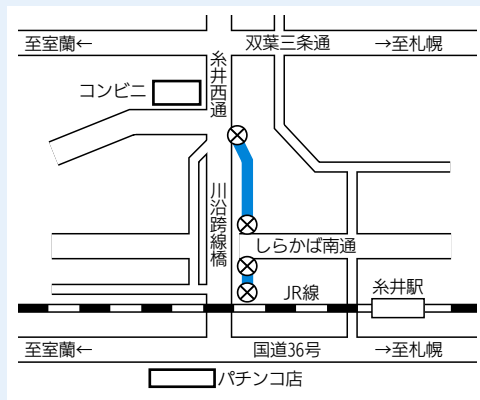

暮らし

豊川コミュニティセンター休館について

6月1日(平成29年3月下旬は、改修工事のため休館します。その間、豊川証明取扱所は消防署(日新出張所)内に一時移転し業務を継続します
[詳]市民生活課 026303 住民課 026294

付いていますか? 住宅用火災警報器

住宅用火災警報器は、皆さんの「いのち」を守る設備です。まだ設置していないお宅はすぐに設置しましょう。「あなたの住宅にも、火災警報器の設置が義務付けられています」

[詳]予防室 0845028

林野火災・野火に 注意しましょう

例年5月から6月にかけて、廃棄物の焼却が原因で林野火災や野火が多く発生しています。廃棄物の焼却は、特別な場合を除き、法令により禁止

されています。廃棄物の処理はルールに従って行いましょう

[詳]予防室 0845028

カラス・クマ・アライグマにご注意

●野生動物を寄せ付けないために、ごみは決められた日に出してください ●施設や私有地にカラスの巣があり攻撃される場合は、施設管理者や土地所有者に処理を依頼してください ●電柱にカラスの巣を見つけたら、停電事故を防ぐため、ほくでん苦小牧支店(025321)に連絡してください ●ハイキングや山菜採りでは、ごみなどは必ず持ち帰りましょう。子グマを見つけたら危険なので近づかないでください ●アライグマ(外来生物法)は駆除の対象です。見掛けたり、被害に遭った場合はご連絡ください

[詳]環境生活課 026331

苦小牧市賃貸住宅建設補助金の募集

中心市街地のにぎわい創出のために、まちなかに賃貸住宅を新築する市内法人に対して、その費用の一部を助成します

糸井西通線の一部通行止めについて

[詳]下水道建設課 026618

大雨対策に伴い、川沿跨線橋の東側副道で雨水管工事を実施します。工事は5月上旬~平成29年3月中旬の予定で、工事中は一般車両および歩行者の通行ができなくなります。ご不便、ご迷惑をお掛けしますが、ご協力をお願いします

[補]助金住戸1戸当たり100万円

[申]申し込み順(予算の範囲内)

[申]詳まちづくり推進課(HPからダウンロード可)で配布の

申請書を5月2日(月)~10月14

日(金)に直接 まちづくり推進

課 026062 ※予算に

限りがあるため、必ず事前に

お問い合わせてください

ハスカップフリーマーケット出店者募集

[募]集区画 220区画(一人・一

世帯につき1区画(4m x

8m) ※応募者多数の場合抽

選

[参]加資格 専業の業者・未成年

以外の方 ※同一人・同世帯

の重複申し込みは不可

[出]品物 家庭で不用になった生活用品(飲食物、動物、危険物などを除く)

[料] ¥千円 申し込み時納入 ※

当日、雨天中止や未出店の場合でも返金しません

[日]所申 5月28日(土) 10時30分

(10時から整理券を配布) 労働福祉センター

[開]催概要 6月26日(日) 10時

中央公園(若草町) ※雨天

時は中止

[詳]実行委員会 0801189

911848 市安全安心生

活課 026306

不用品はダイヤル交換市に

[対]譲り受ける場合は、仲介

広告

7月1日(金)より家庭ごみの収集曜日が変更となります。詳しくはごみ収集カレンダーをご確認ください [詳]清掃事業課 02554077