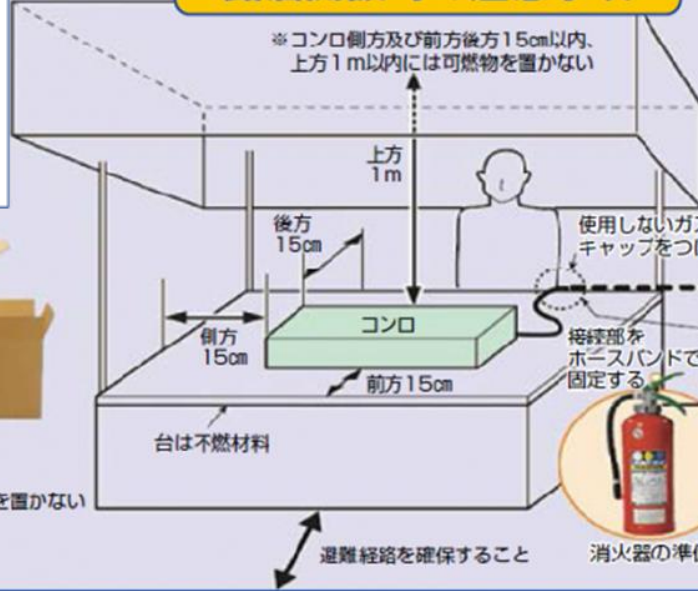

出典:日本テレビ

出典:TBSテレビ

今や身近なアルコール消毒も危険です

出典:Kbcnews

出典:NHKNEWS

露店開設イメージ図

炭を使用したコンロ
の場合は側方及び前方
後方 **30 cm以内**に
可燃物を置かないこと

段ボール
火気周辺に段ボールなどを置かない

露店開設時の注意事項

※コンロ側方及び前方後方15cm以内、
上方1m以内には可燃物を置かない

消火器は火災発生時、す
ぐ取り出せる場所に置くこと
(火気設備の近くは熱気で
取り出せなくなるので
設置不可)

ボンベはLPG耐圧試験に合格
したものを使用すること

鎖等により
転倒防止

消火器の準備

避難経路を確保すること

消火器について