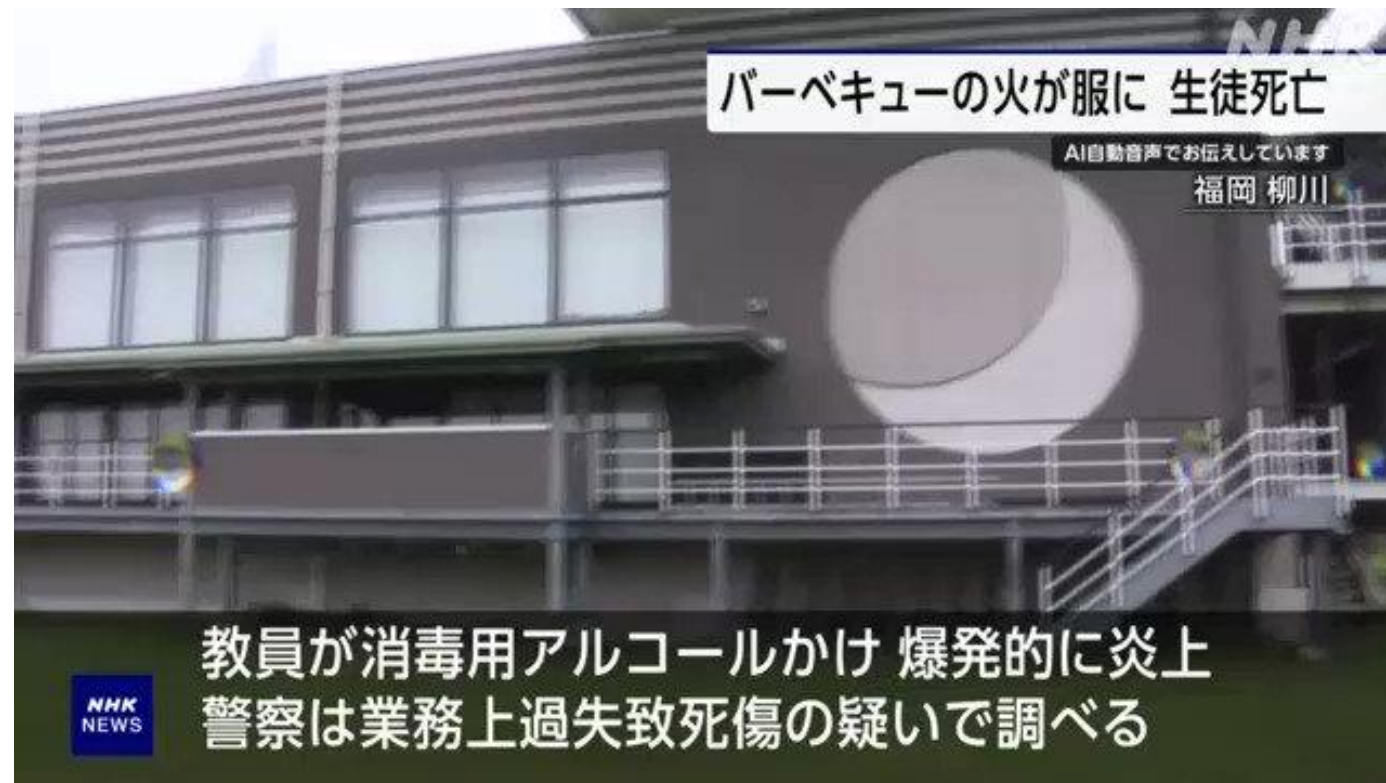

A night festival scene with a large fire in the background and many people in the foreground. The scene is illuminated by warm orange light from the fire and numerous glowing lanterns hanging from the festival stalls. The overall atmosphere is festive and busy.

苫小牧市消防本部からのお知らせ

第71回とまこまい港まつり協賛店出店者のみなさまへ

目次

- 規制強化のきっかけ
- 露店開設イメージ図
- 消火器について
- ガスボンベの固定について
- 自主点検チェック票について
- その他のお願い

規制強化のきっかけ

- ・ **2013年8月15日夜、福知山市の由良川沿いの花火大会会場で、屋台店主が自家発電機にかハンを給油しようと携行缶の蓋を開けた際、かハンを噴出して爆発。小学5年男児(当時)ら3人が死亡、54人が重軽傷を負った。店主は14年、業務上過失致死傷罪で禁錮5年の実刑判決が確定した。**

出典:日本テレビ

出典:TBSテレビ

今や身近なアルコール消毒も危険です

出典:Kbcnews

出典:NHKNEWS

露店開設イメージ図

炭を使用したコンロ
の場合は側方及び前方
後方 **30 cm以内**に
可燃物を置かないこと

段ボール
火気周辺に段ボールなどを置かない