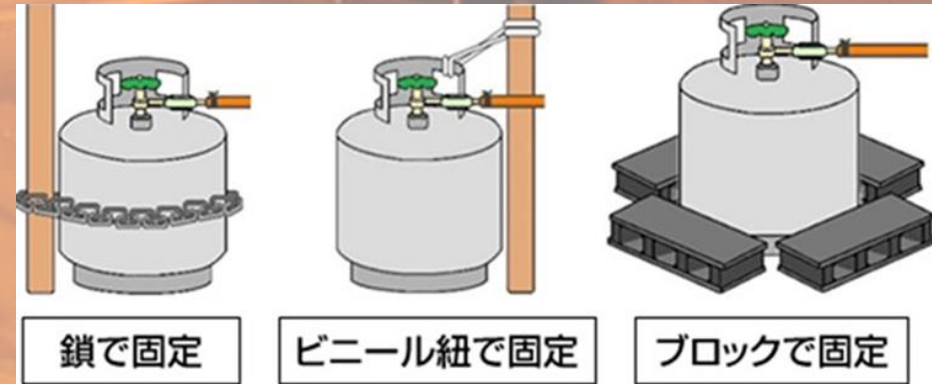

露店開設時の注意事項

※コンロ側方及び前方後方15cm以内、
上方1m以内には可燃物を置かない

消火器は火災発生時、す
ぐ取り出せる場所に置くこと
(火気設備の近くは熱気で
取り出せなくなるので
設置不可)

ボンベはLPG耐圧試験に合格
したものを使用すること

鎖等により
転倒防止

消火器の準備

避難経路を確保すること

消火器について

- 用意して頂く消火器は
業務用消火器6型もしくはA-2(2単位)以上の消火器です

NG

NG

OK!!

OK!!

ガスボンベの固定について

- ① ボンベの上に物を置かないこと
- ② 使用するホースは新しいものを使い、適切な長さに調整すること
- ③ ボンベと火気使用器具との接続部分は締め付けバンドを使い、抜けないようにすること

自主点検チェック票について