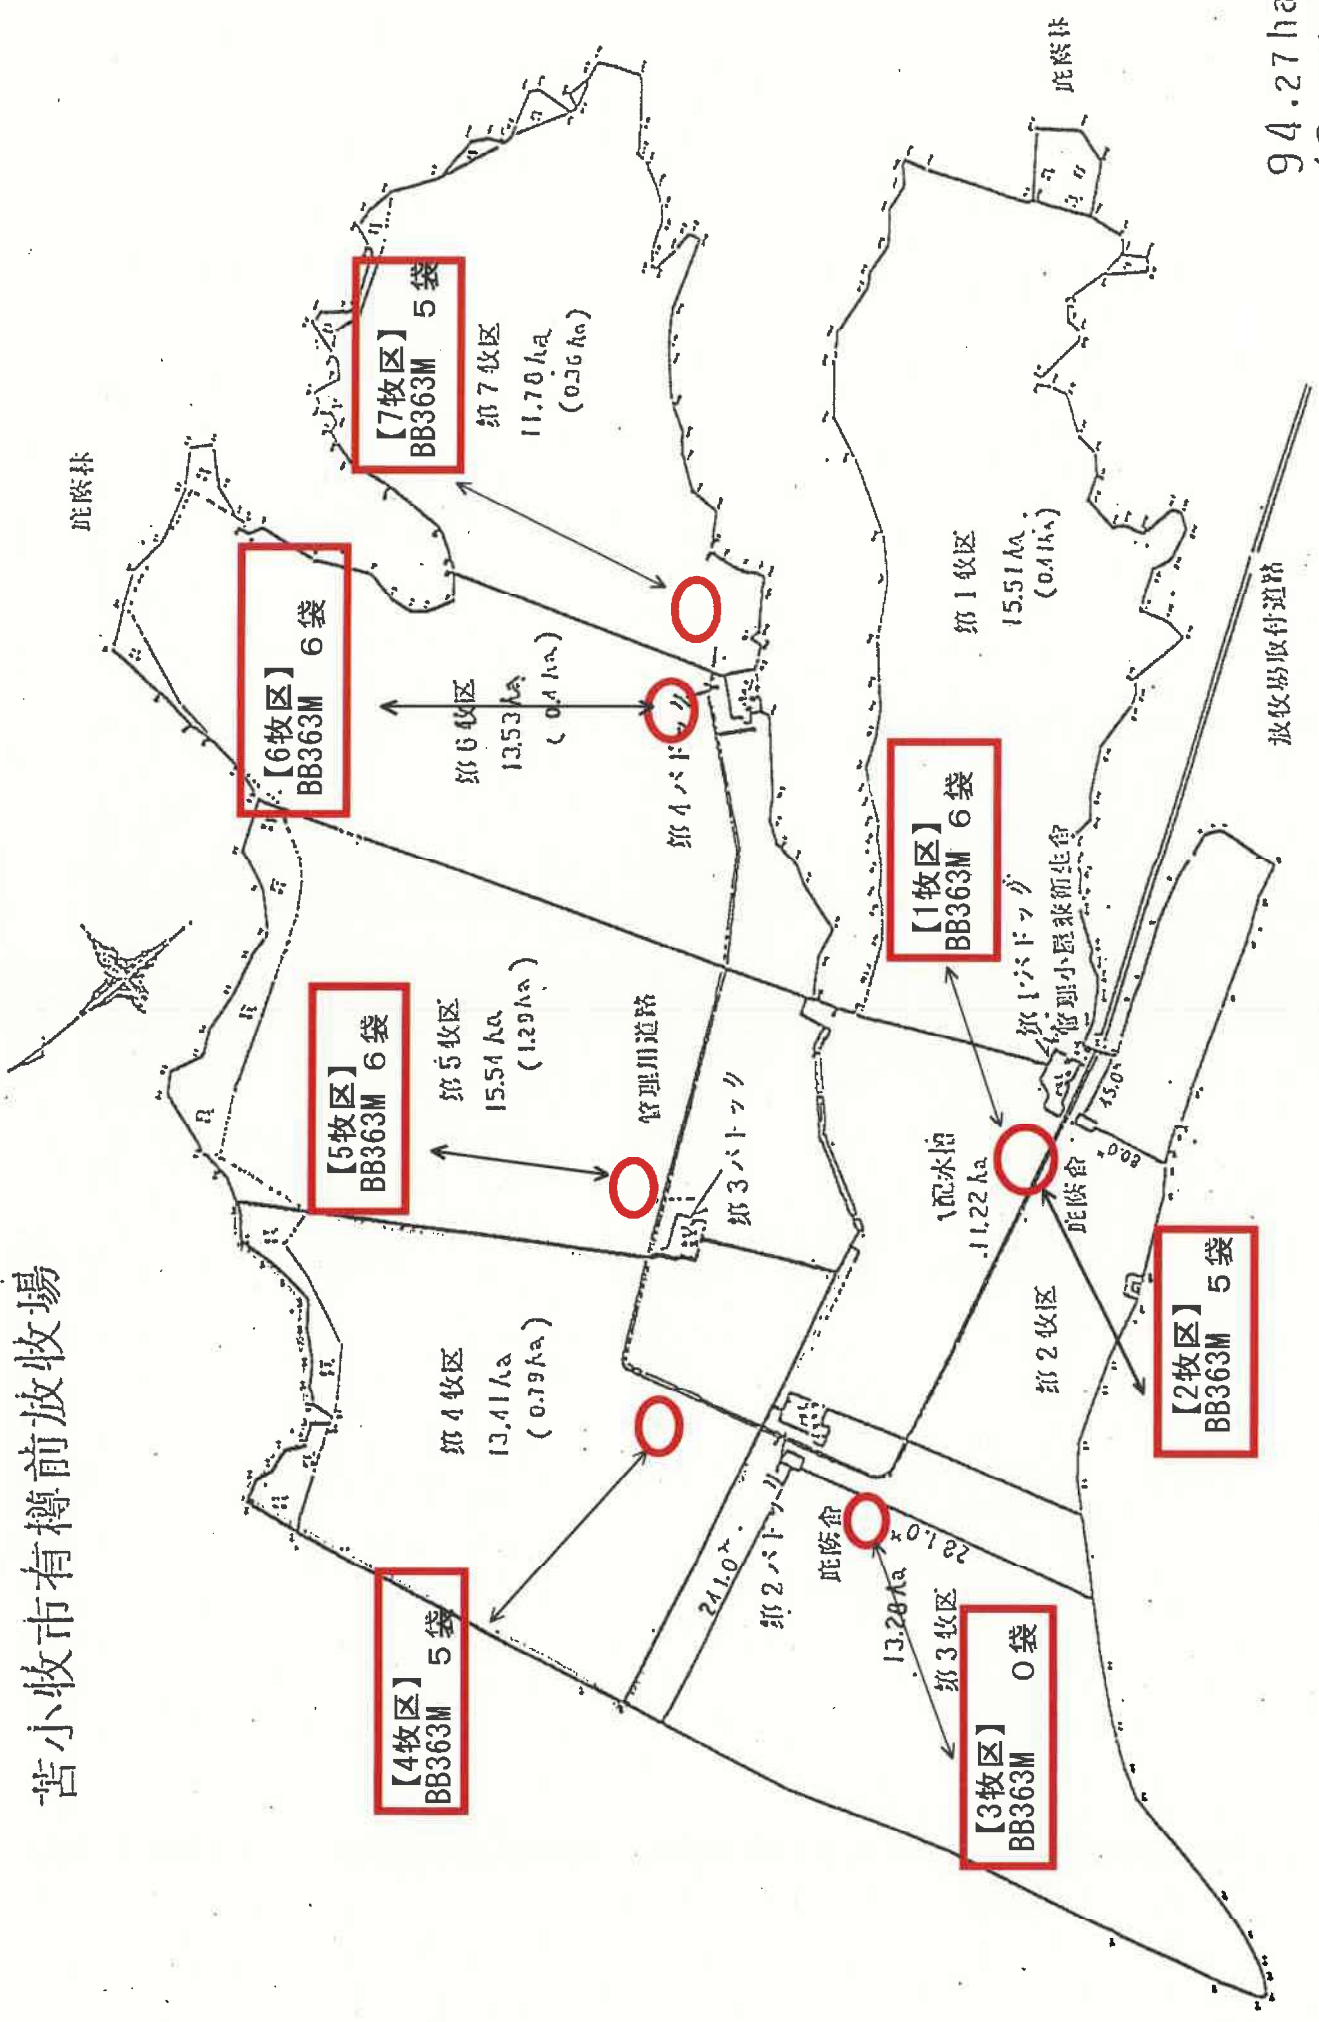

苦小牧市有樽前放牧場

94.27ha
(3.25ha)