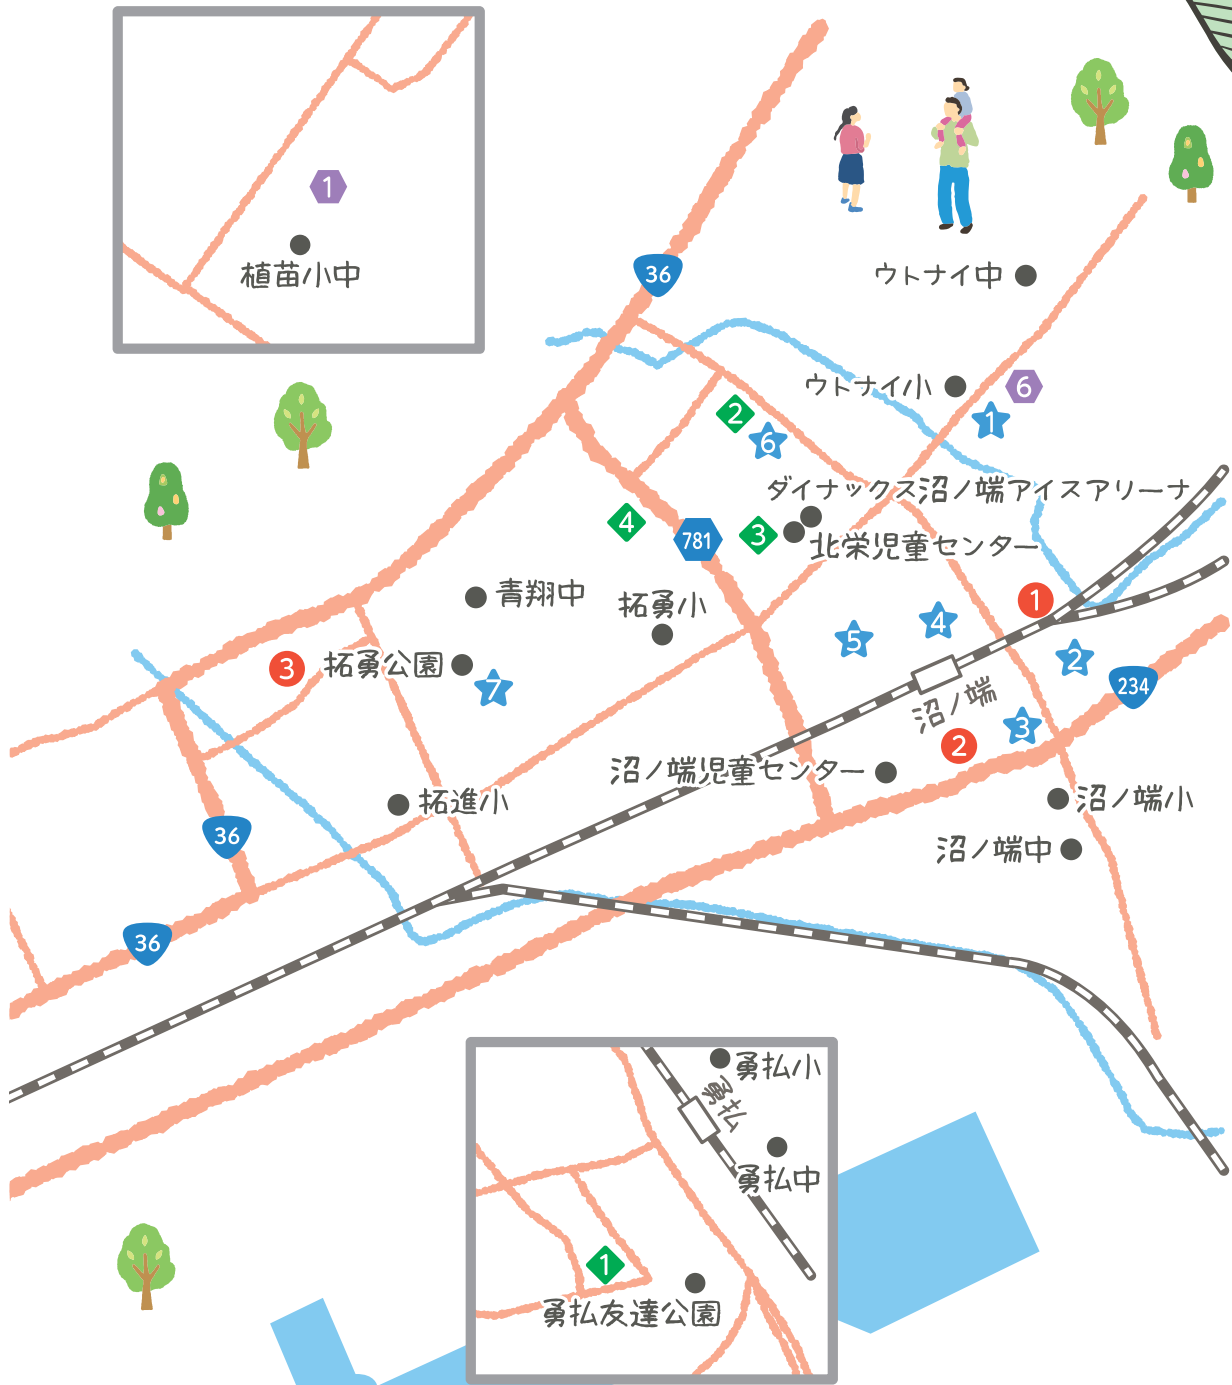

苦小牧市総鎮守

樽前山神社

— 子どもの成長を、神さまとともに —

安産祈願・初宮詣・七五三詣など
お子様の成長を願うご祈願をお受けしております。

苦小牧市高丘6-49 TEL 0144-36-6661

広告

金属加工・溶接
プラント・タンク整備

和 有限会社 **菱和**
Ryouwa Limited Company

◆社員募集中◆

〒059-1364 苫小牧市字沼ノ端18-77
TEL 0144-53-8152

公園へでかけよう

親子でのおでかけにオススメの公園を紹介します。

お役立ち情報

キラキラ公園(苫小牧港)

港に隣接した公園で様々な船を間近に見ることができます。園内には船型のアスレチックや水遊びができる遊水路、芝生などがあり、休みの日には多くの市民で賑わいます。

📍 入船町3-1

緑ヶ丘公園

北部にある運動公園です。園内にはボートに乗ることができる“金太郎の池”があり、BBQができるスポットや桜並木などさまざまな楽しみ方ができます。

📍 清水町1・3丁目、字高丘

北星公園

市中心部から西側にある公園です。園内には大きな噴水もあるので、夏場は水遊び、冬にはそり遊びなどができる山もあり、季節を問わず遊べるスポットです。

📍 錦西町3-1

広告

心満ちる 家族のくつろぎを