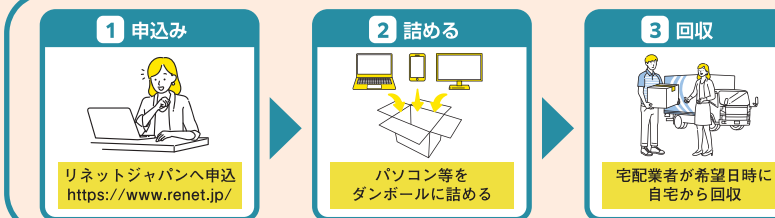

宅配便による回収を依頼する場合

家庭で不用になったパソコン等の無料回収については、小型家電リサイクル法認定事業者にお問い合わせください。

お問い合わせ先

リネットジャパン 検索

URL <https://www.renet.jp/>

TEL 0570-085-800(10時～17時)

回収手順

- データはご自身で消去してください。(無料消去ソフトの提供などのサービスもあります。)
- パソコンを含むダンボール1個分(3辺の合計が140cm以内、重さ20kg以内)の回収料金が無料。
- 他の小型家電、プリンタなどの周辺機器も一緒に回収可能です。