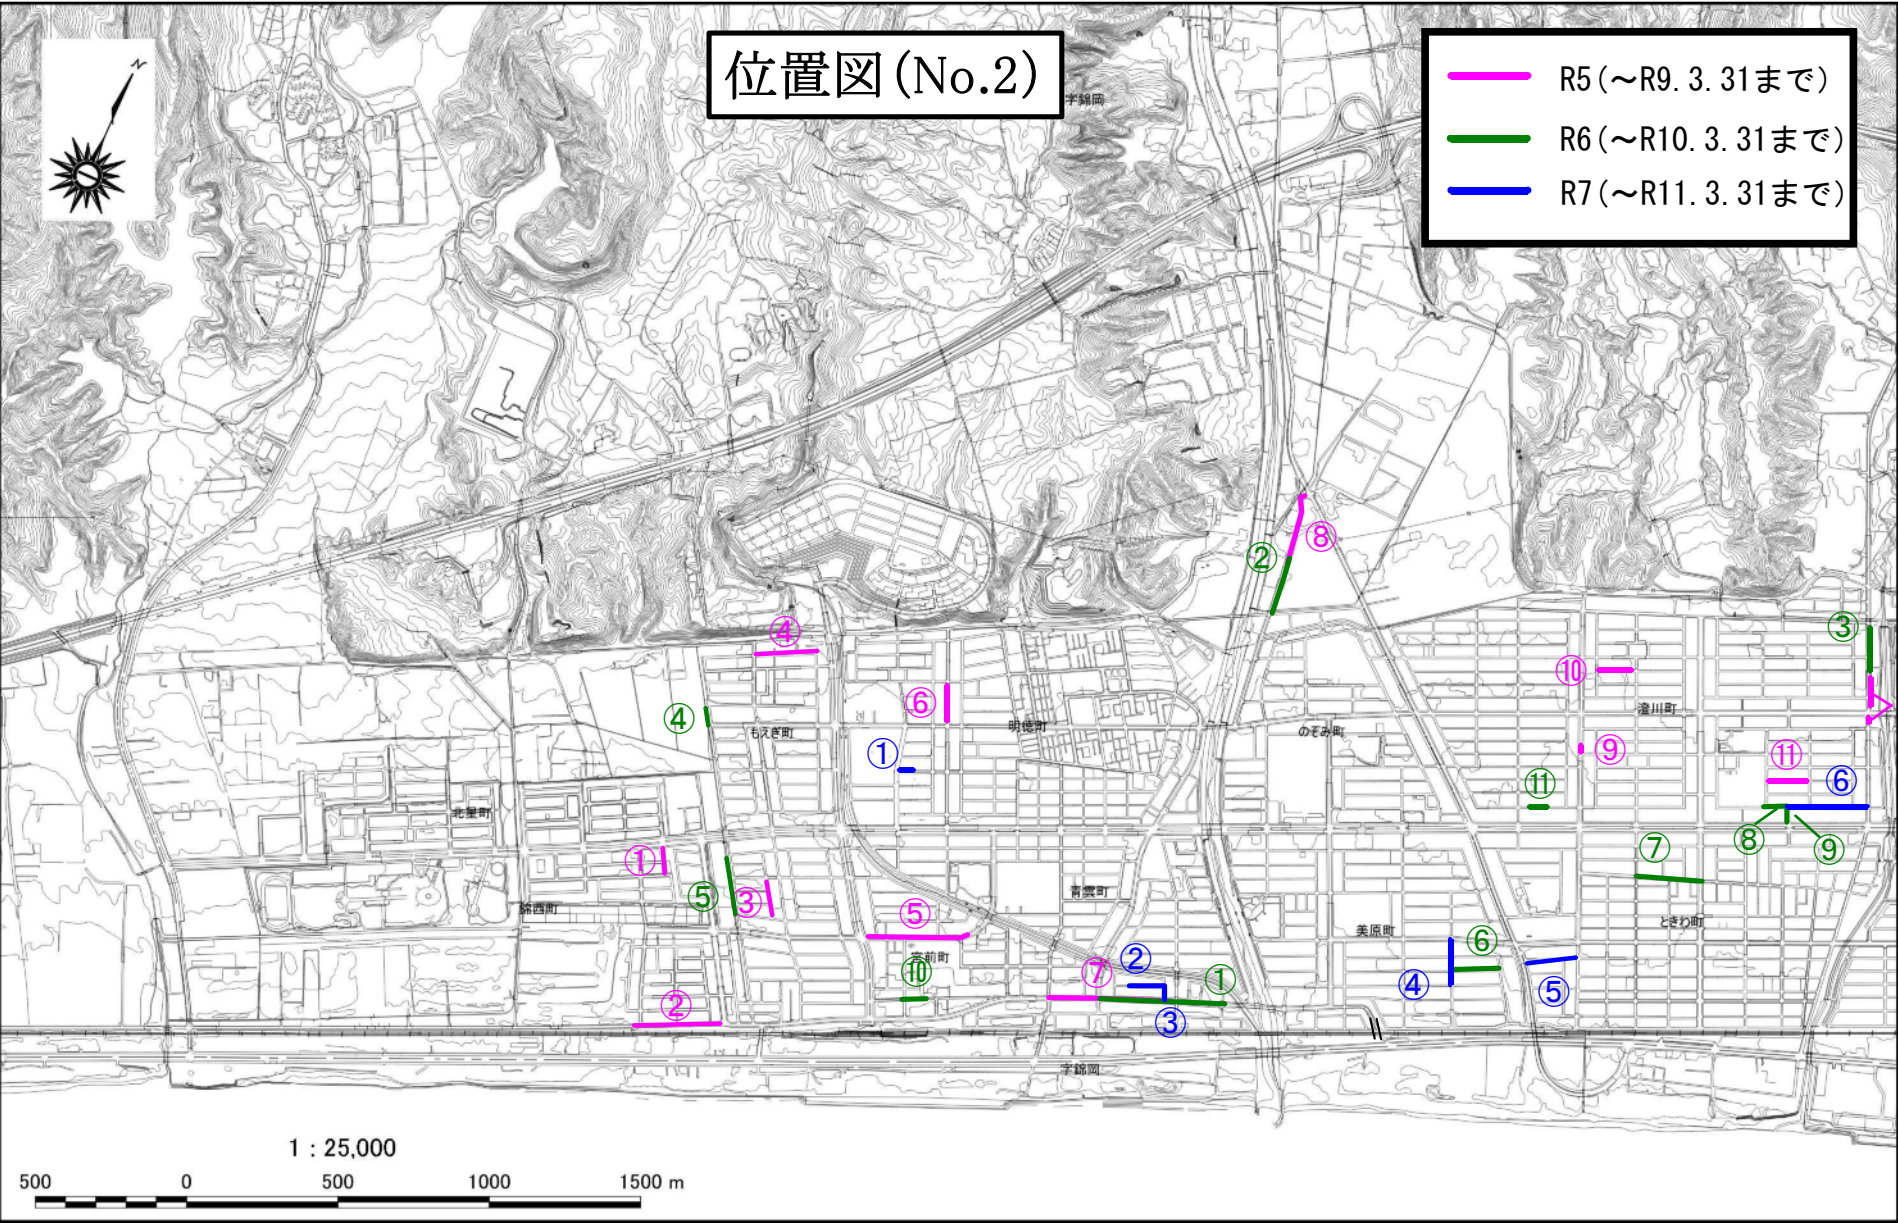

位置図(No.1)

-  R5 (~R9. 3. 31まで)
-  R6 (~R10. 3. 31まで)
-  R7 (~R11. 3. 31まで)

位置図 (No.2)

- R5 (~R9. 3. 31まで)
- R6 (~R10. 3. 31まで)
- R7 (~R11. 3. 31まで)

1 : 25,000

位置図(No.3)

- R5 (~R9. 3. 31まで)
- R6 (~R10. 3. 31まで)
- R7 (~R11. 3. 31まで)

位置図(No.5)

- R5(～R9. 3. 31まで)
- R6(～R10. 3. 31まで)
- R7(～R11. 3. 31まで)

位置図(No.6)

- R5 (~R9. 3. 31まで)
- R6 (~R10. 3. 31まで)
- R7 (~R11. 3. 31まで)

1 : 25,000
500 0 500 1000 1500 m

位置図(No.7)

- R5(～R9. 3. 31まで)
- R6(～R10. 3. 31まで)
- R7(～R11. 3. 31まで)

位置図 (No.8)

位置図(No.9)

位置図 (No.10)

位置図(No.11)

宇弁天

①

①

-  R5 (~R9. 3. 31まで)
-  R6 (~R10. 3. 31まで)
-  R7 (~R11. 3. 31まで)

1 : 25,000

500 0 500 1,000 1,500 m