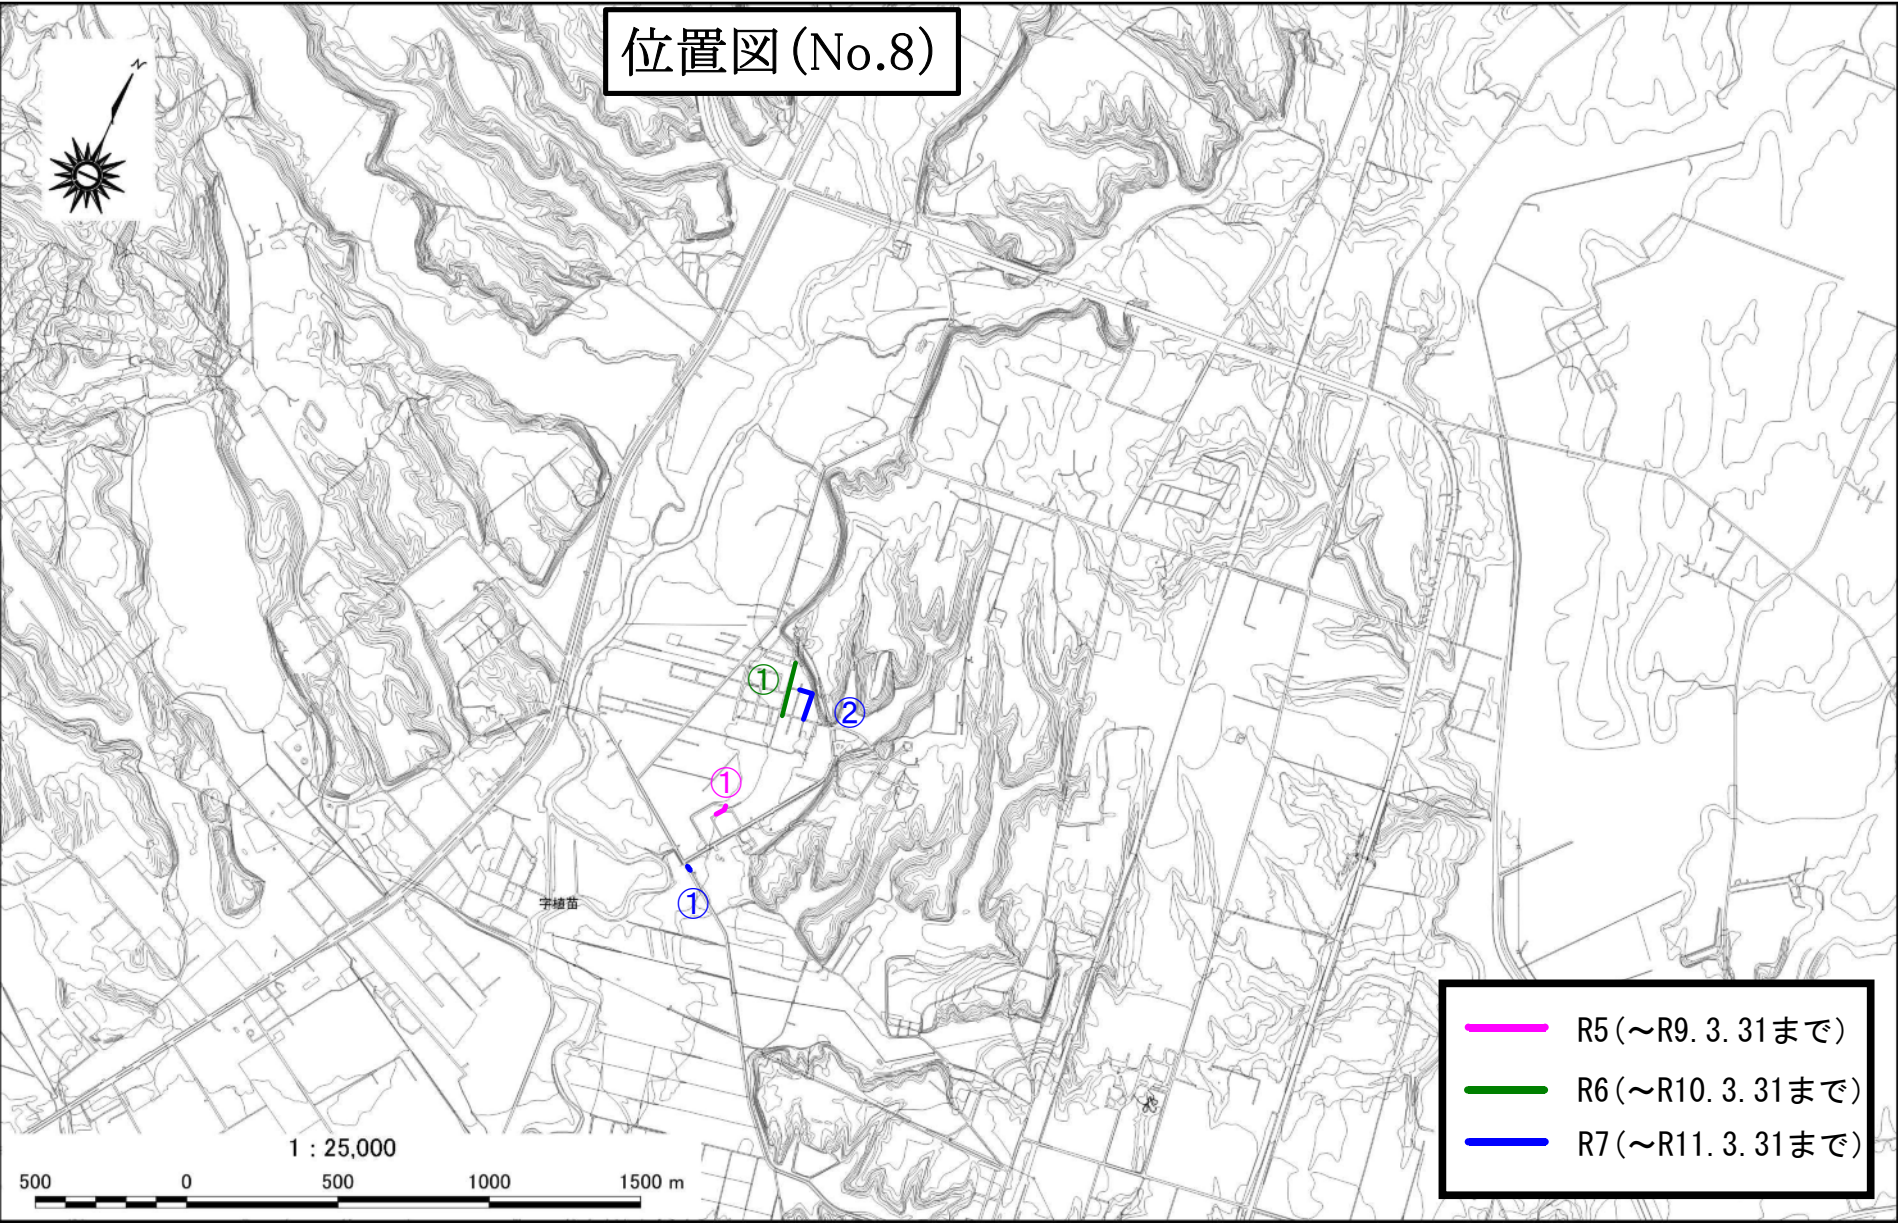

位置図(No.1)

-  R5 (~R9. 3. 31まで)
-  R6 (~R10. 3. 31まで)
-  R7 (~R11. 3. 31まで)

位置図 (No.2)

- R5 (~R9. 3. 31まで)
- R6 (~R10. 3. 31まで)
- R7 (~R11. 3. 31まで)

1 : 25,000

位置図(No.3)

- R5 (~R9. 3. 31まで)
- R6 (~R10. 3. 31まで)
- R7 (~R11. 3. 31まで)

位置図(No.5)

- R5(～R9. 3. 31まで)
- R6(～R10. 3. 31まで)
- R7(～R11. 3. 31まで)

位置図(No.6)

- R5 (~R9. 3. 31まで)
- R6 (~R10. 3. 31まで)
- R7 (~R11. 3. 31まで)

1 : 25,000
500 0 500 1000 1500 m

位置図(No.7)

- R5(～R9. 3. 31まで)
- R6(～R10. 3. 31まで)
- R7(～R11. 3. 31まで)

位置図 (No.8)

位置図(No.9)

位置図 (No.10)

位置図(No.11)

宇弁天

①

①

-  R5 (~R9. 3. 31まで)
-  R6 (~R10. 3. 31まで)
-  R7 (~R11. 3. 31まで)

1 : 25,000

500 0 500 1,000 1,500 m