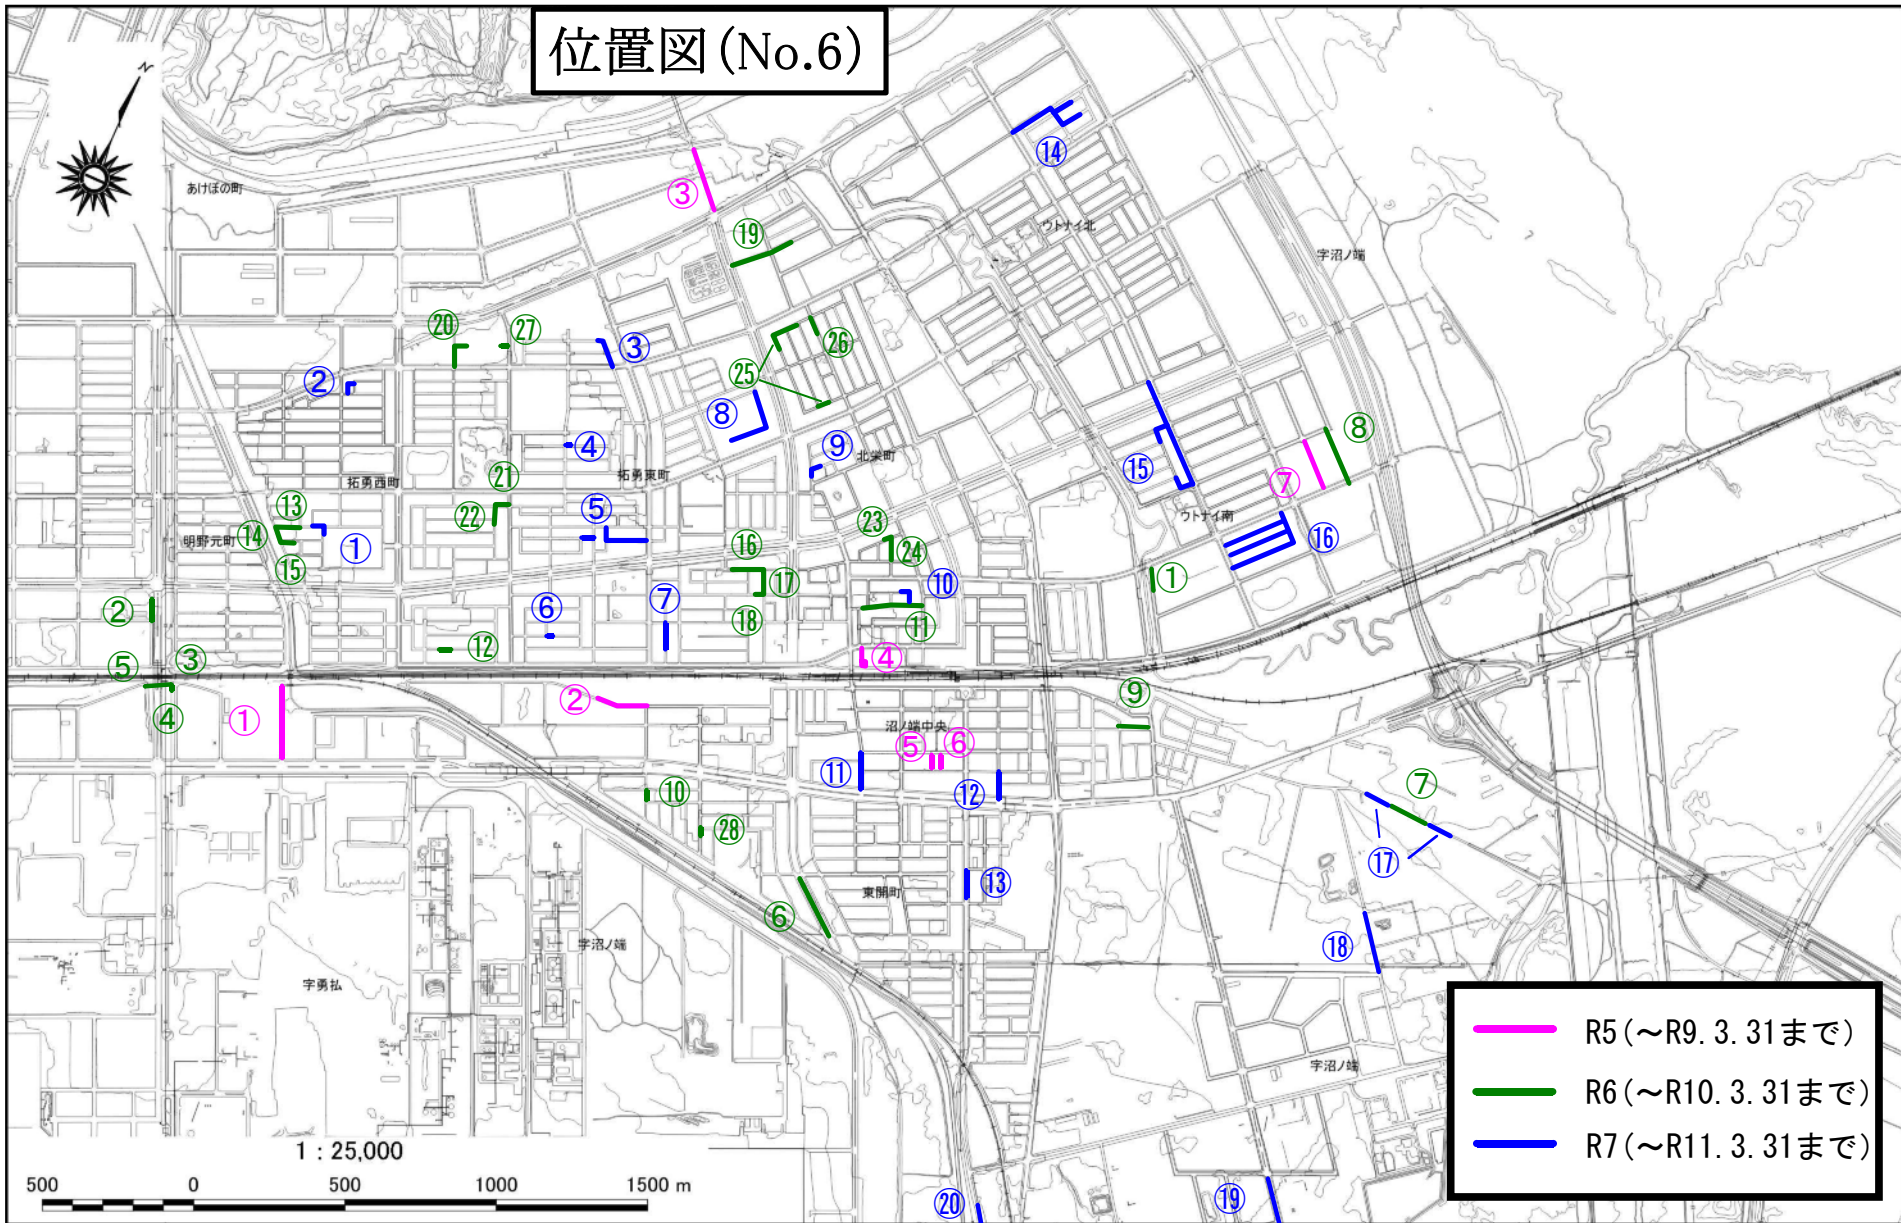

位置図(No.1)

-  R5 (~R9. 3. 31まで)
-  R6 (~R10. 3. 31まで)
-  R7 (~R11. 3. 31まで)

位置図 (No.2)

- R5 (~R9. 3. 31まで)
- R6 (~R10. 3. 31まで)
- R7 (~R11. 3. 31まで)

1 : 25,000

位置図(No.3)

- R5 (~R9. 3. 31まで)
- R6 (~R10. 3. 31まで)
- R7 (~R11. 3. 31まで)

位置図(No.5)

- R5(～R9. 3. 31まで)
- R6(～R10. 3. 31まで)
- R7(～R11. 3. 31まで)

位置図(No.6)

- R5 (~R9. 3. 31まで)
- R6 (~R10. 3. 31まで)
- R7 (~R11. 3. 31まで)

1 : 25,000
500 0 500 1000 1500 m

位置図(No.7)

- R5(～R9. 3. 31まで)
- R6(～R10. 3. 31まで)
- R7(～R11. 3. 31まで)

位置図 (No.8)

位置図(No.9)

位置図 (No.10)

位置図(No.11)

宇弁天

①

①

-  R5 (~R9. 3. 31まで)
-  R6 (~R10. 3. 31まで)
-  R7 (~R11. 3. 31まで)

1 : 25,000

500 0 500 1,000 1,500 m