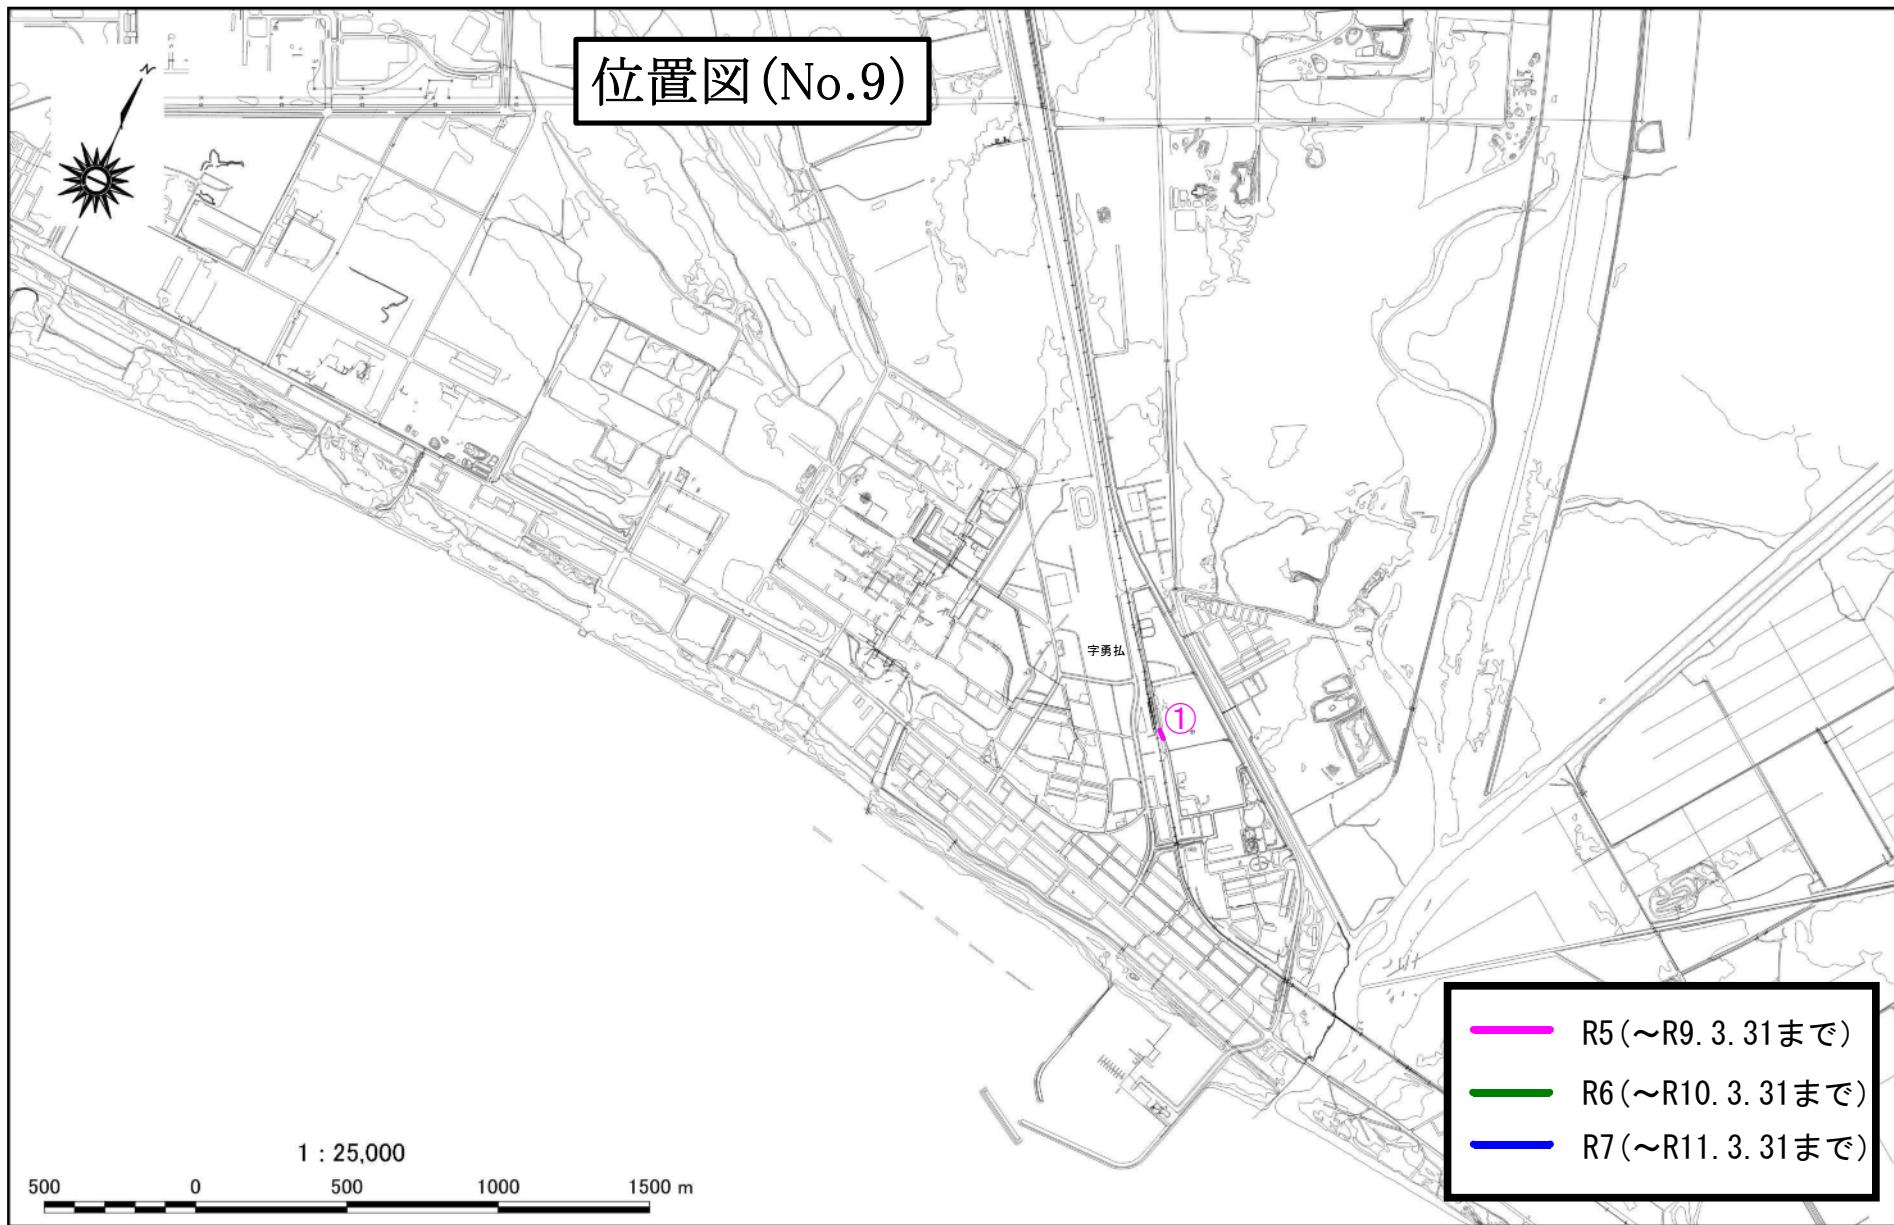

位置図(No.1)

-  R5 (~R9. 3. 31まで)
-  R6 (~R10. 3. 31まで)
-  R7 (~R11. 3. 31まで)

位置図 (No.2)

- R5 (~R9. 3. 31まで)
- R6 (~R10. 3. 31まで)
- R7 (~R11. 3. 31まで)

1 : 25,000

位置図(No.3)

- R5 (~R9. 3. 31まで)
- R6 (~R10. 3. 31まで)
- R7 (~R11. 3. 31まで)

位置図(No.5)

- R5(～R9. 3. 31まで)
- R6(～R10. 3. 31まで)
- R7(～R11. 3. 31まで)

位置図(No.6)

- R5 (~R9. 3. 31まで)
- R6 (~R10. 3. 31まで)
- R7 (~R11. 3. 31まで)

1 : 25,000
500 0 500 1000 1500 m

位置図(No.7)

- R5(～R9. 3. 31まで)
- R6(～R10. 3. 31まで)
- R7(～R11. 3. 31まで)

位置図 (No.8)

位置図(No.9)

位置図 (No.10)

位置図(No.11)

宇弁天

①

①

-  R5 (~R9. 3. 31まで)
-  R6 (~R10. 3. 31まで)
-  R7 (~R11. 3. 31まで)