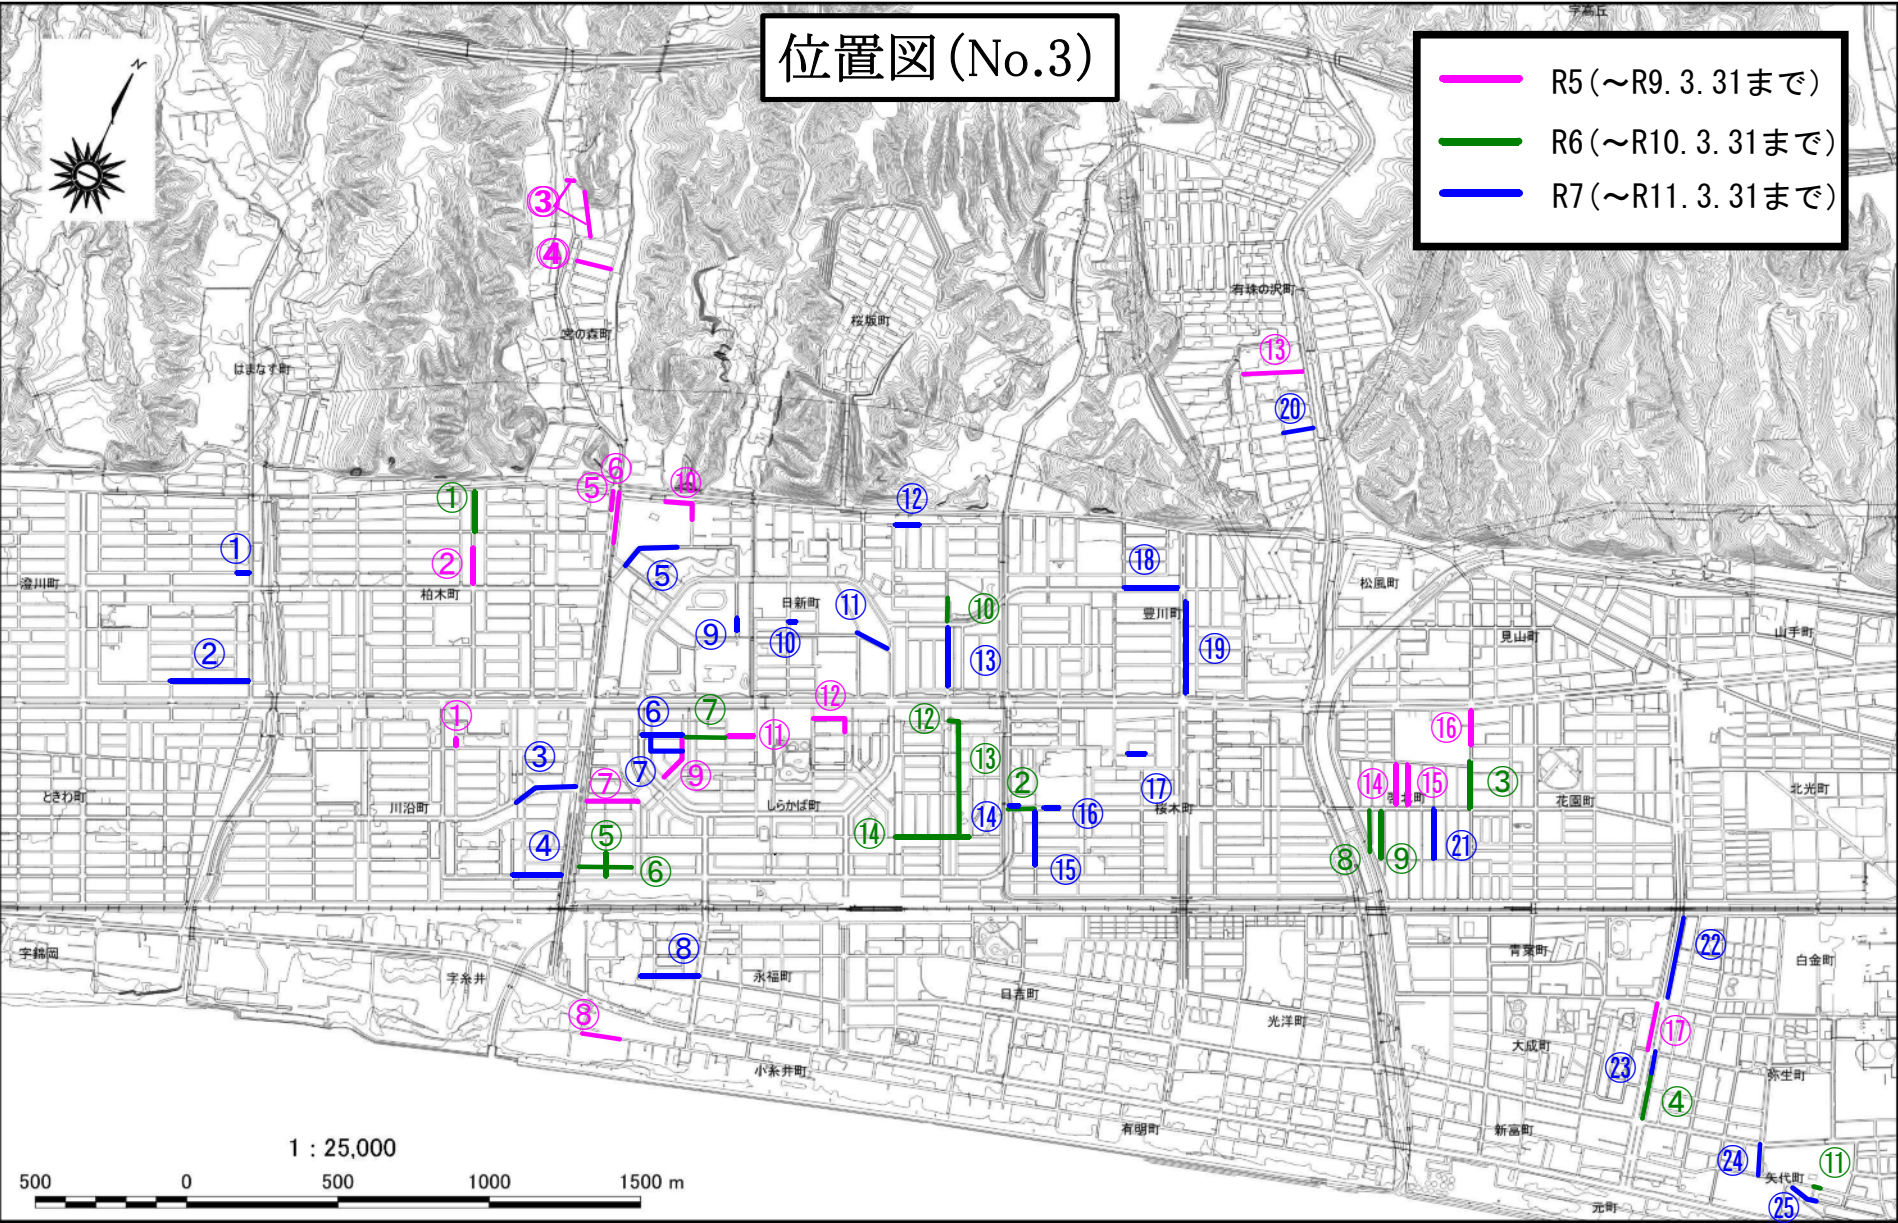

位置図(No.1)

-  R5 (~R9. 3. 31まで)
-  R6 (~R10. 3. 31まで)
-  R7 (~R11. 3. 31まで)

位置図 (No.2)

- R5 (~R9. 3. 31まで)
- R6 (~R10. 3. 31まで)
- R7 (~R11. 3. 31まで)

1 : 25,000

位置図(No.3)

- R5 (~R9. 3. 31まで)
- R6 (~R10. 3. 31まで)
- R7 (~R11. 3. 31まで)

位置図(No.5)

- R5(～R9. 3. 31まで)
- R6(～R10. 3. 31まで)
- R7(～R11. 3. 31まで)

位置図(No.6)

- R5 (~R9. 3. 31まで)
- R6 (~R10. 3. 31まで)
- R7 (~R11. 3. 31まで)

1 : 25,000
500 0 500 1000 1500 m

位置図(No.7)

- R5(～R9. 3. 31まで)
- R6(～R10. 3. 31まで)
- R7(～R11. 3. 31まで)

位置図 (No.8)

位置図(No.9)

位置図 (No.10)

位置図(No.11)

宇弁天

①

①

-  R5 (~R9. 3. 31まで)
-  R6 (~R10. 3. 31まで)
-  R7 (~R11. 3. 31まで)

1 : 25,000

500 0 500 1,000 1,500 m