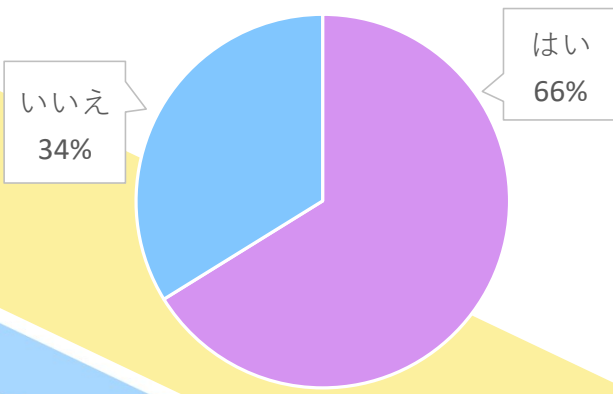

とまモニアンケート結果

—「男女平等参画」について—

今回は、「男女平等参画」についてお聞きしました。苫小牧市では平成25年11月17日に男女平等参画都市を宣言しており、今年で10周年となります！

担当 総合政策部協働・男女平等参画室 上野主事

苫小牧市男女平等参画都市宣言について知っている方が多い一方で、男女平等参画都市宣言10周年記念事業やその他の啓発事業等については知らない方が多い結果になり、より一層、啓発事業等の周知が重要であると感じました。参加したいと思っていただけるイベントやわかりやすい啓発活動を行うなど、市内の男女平等参画に関する気運がさらに醸成されるよう取り組んでいきます!!

Q 苫小牧市では平成25年11月17日に男女平等参画都市を宣言していますが、このことについて、知っていますか？

Q 今年度、男女平等参画都市を宣言して10周年を迎えることから、男女平等参画都市宣言10周年記念事業を実施していますが、このことについて、知っていますか？

とまモニ回答率向上キャンペーン実施中！！

令和5年度に行うアンケートで半数以上回答いただいた方に、とまチョップポイント100ポイントをプレゼントするキャンペーンを実施しています！