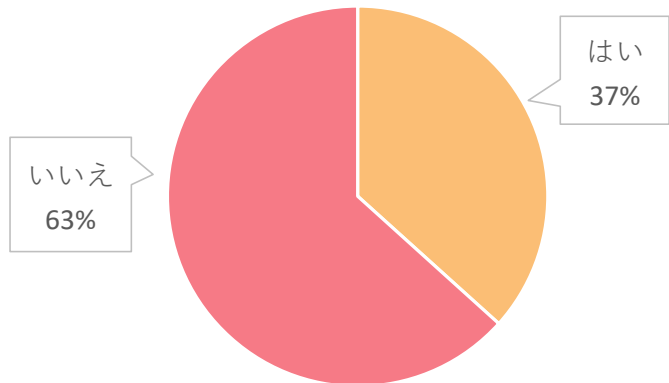

とまモニアンケート結果

—「男女平等参画」について—

今回は、「男女平等参画」についてお聞きしました。苫小牧市では平成25年11月17日に男女平等参画都市を宣言しており、今年で10周年となります！

担当 総合政策部協働・男女平等参画室 上野主事

苫小牧市男女平等参画都市宣言について知っている方が多い一方で、男女平等参画都市宣言10周年記念事業やその他の啓発事業等については知らない方が多い結果になり、より一層、啓発事業等の周知が重要であると感じました。参加したいと思っていただけるイベントやわかりやすい啓発活動を行うなど、市内の男女平等参画に関する気運がさらに醸成されるよう取り組んでいきます!!

Q 苫小牧市では平成25年11月17日に男女平等参画都市を宣言していますが、このことについて、知っていますか？

Q 今年度、男女平等参画都市を宣言して10周年を迎えることから、男女平等参画都市宣言10周年記念事業を実施していますが、このことについて、知っていますか？

とまモニ回答率向上キャンペーン実施中！！

令和5年度に行うアンケートで半数以上回答いただいた方に、とまチョップポイント100ポイントをプレゼントするキャンペーンを実施しています！