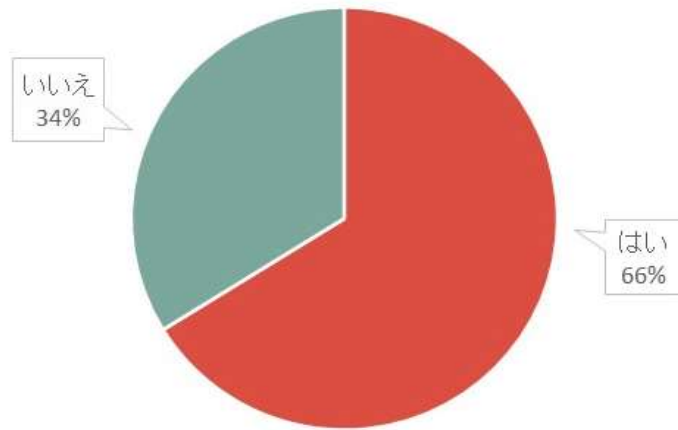

「男女平等参画」に関するアンケート 集計結果

◎総回答者数

139人

【問1】 苫小牧市では平成25年11月17日に男女平等参画都市を宣言していますが、このことについて、知っていますか？

は	い	92人	
い	い	え	47人

【問2】 今年度、男女平等参画都市を宣言して10周年を迎えることから、男女平等参画都市宣言10周年記念事業を実施していますが、このことについて、知っていますか？

は	い	51人	
い	い	え	88人

【問3】 苫小牧市では、配偶者等からの暴力や女性の困りごと等について、相談する配偶者暴力相談支援センターを令和3年4月から開設していますが、このことについて、知っていますか？

は	い	69人	
い	い	え	70人

【問4】 11月12日から11月25日は内閣府が主唱する「女性に対する暴力をなくす運動」の期間となっており、苫小牧市においても、市内7ヵ所でパープルライトアップを実施していますが、このことについて、知っていますか？