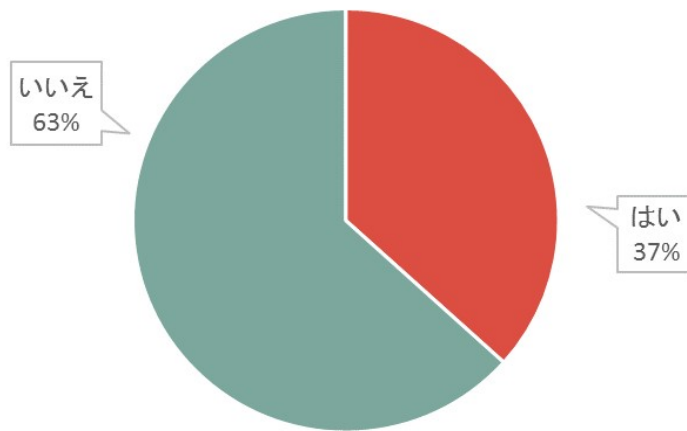

「男女平等参画」に関するアンケート 集計結果

◎総回答者数

139人

【問1】 苫小牧市では平成25年11月17日に男女平等参画都市を宣言していますが、このことについて、知っていますか？

は	い	92人	
い	い	え	47人

【問2】 今年度、男女平等参画都市を宣言して10周年を迎えることから、男女平等参画都市宣言10周年記念事業を実施していますが、このことについて、知っていますか？

は	い	51人	
い	い	え	88人

【問3】 苫小牧市では、配偶者等からの暴力や女性の困りごと等について、相談する配偶者暴力相談支援センターを令和3年4月から開設していますが、このことについて、知っていますか？

は	い	69人	
い	い	え	70人

【問4】 11月12日から11月25日は内閣府が主唱する「女性に対する暴力をなくす運動」の期間となっており、苫小牧市においても、市内7ヵ所でパープルライトアップを実施していますが、このことについて、知っていますか？