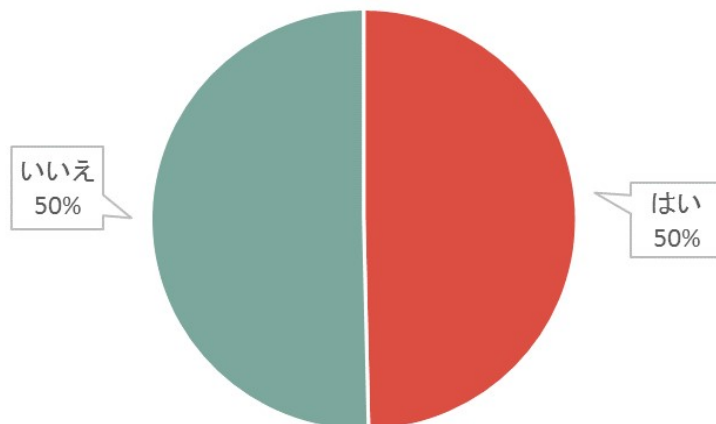

「男女平等参画」に関するアンケート 集計結果

◎総回答者数

139人

【問1】 苫小牧市では平成25年11月17日に男女平等参画都市を宣言していますが、このことについて、知っていますか？

は	い	92人	
い	い	え	47人

【問2】 今年度、男女平等参画都市を宣言して10周年を迎えることから、男女平等参画都市宣言10周年記念事業を実施していますが、このことについて、知っていますか？

は	い	51人	
い	い	え	88人

【問3】 苫小牧市では、配偶者等からの暴力や女性の困りごと等について、相談する配偶者暴力相談支援センターを令和3年4月から開設していますが、このことについて、知っていますか？

は	い	69人	
い	い	え	70人

【問4】 11月12日から11月25日は内閣府が主唱する「女性に対する暴力をなくす運動」の期間となっており、苫小牧市においても、市内7ヵ所でパープルライトアップを実施していますが、このことについて、知っていますか？