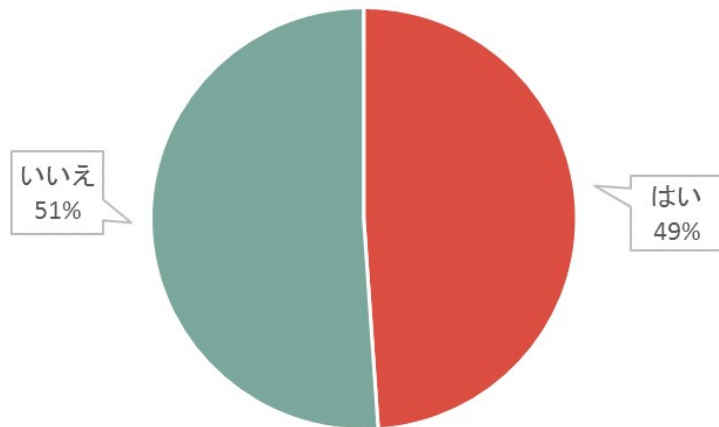

【問4】 11月12日から11月25日は内閣府が主唱する「女性に対する暴力をなくす運動」の期間となっており、苫小牧市においても、市内7ヵ所でパープルライトアップを実施していますが、このことについて、知っていますか？

は	い	68人	
い	い	え	71人