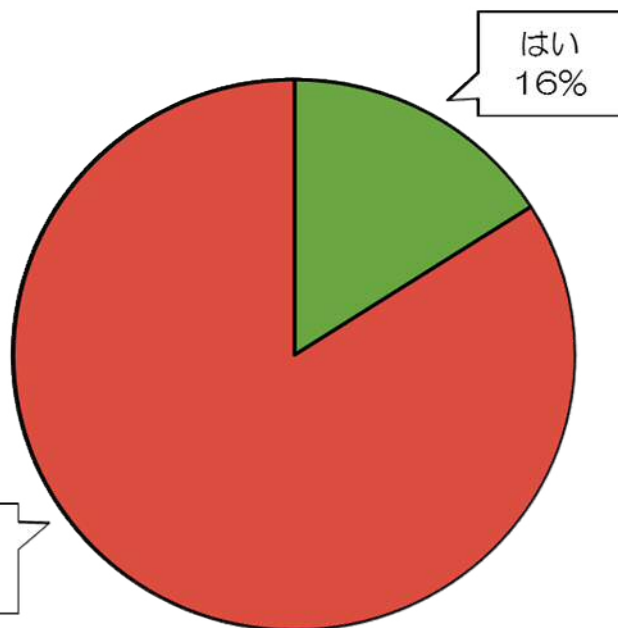

バスロケーションシステムに関するアンケート 集計結果

◎総回答者数 138人

【問1】あなたは日頃、市内路線バスを利用しますか？

は	い	34人
い	いえ	104人

【問2】バスを利用するとき、どのように時刻を調べますか？

バス時刻表で調べる	121人
バスキタ！道南で調べる	17人

【問3】 バスロケーションシステム「バスキタ！道南」を知っていますか？

は	い	44人	
い	い	え	94人

いいえ
68%

【問4】 バスロケーションシステム「バスキタ！道南」を利用したことがありますか？

は	い	22人	
い	い	え	116人

いいえ
84%

【問5】市内11カ所にはデジタルサイネージを設置しており、最寄りのバス停に停車するバスの運行状況を確認できます。あなたは、このことを知っていましたか？

は	い	39人	
い	い	え	98人