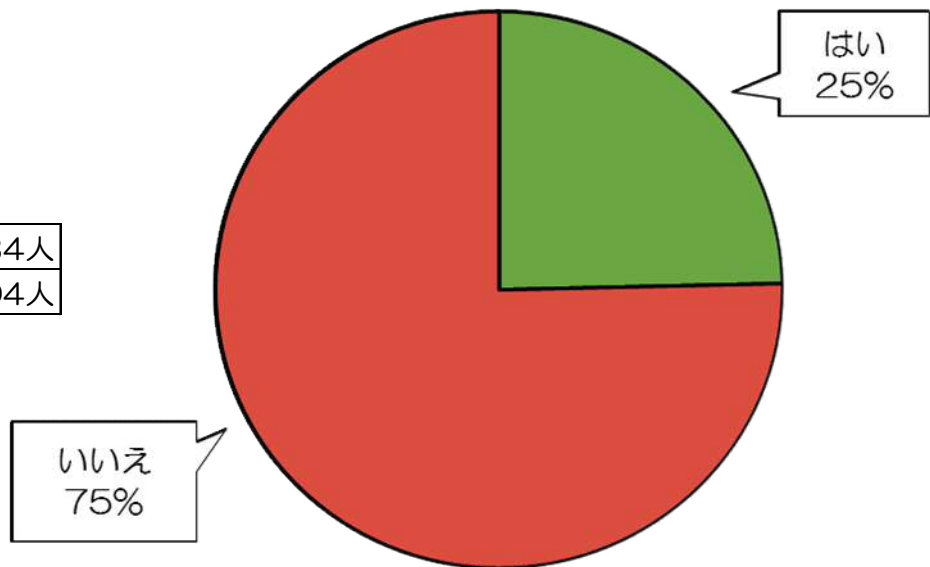

バスロケーションシステムに関するアンケート 集計結果

◎総回答者数 138人

【問1】あなたは日頃、市内路線バスを利用しますか？

は	い	34人
い	いえ	104人

【問2】バスを利用するとき、どのように時刻を調べますか？

バス時刻表で調べる	121人
バスキタ！道南で調べる	17人

【問3】 バスロケーションシステム「バスキタ！道南」を知っていますか？

は	い	44人	
い	い	え	94人

いいえ
68%

【問4】 バスロケーションシステム「バスキタ！道南」を利用したことがありますか？

は	い	22人	
い	い	え	116人

いいえ
84%

【問5】市内11カ所にはデジタルサイネージを設置しており、最寄りのバス停に停車するバスの運行状況を確認できます。あなたは、このことを知っていましたか？

は	い	39人	
い	い	え	98人