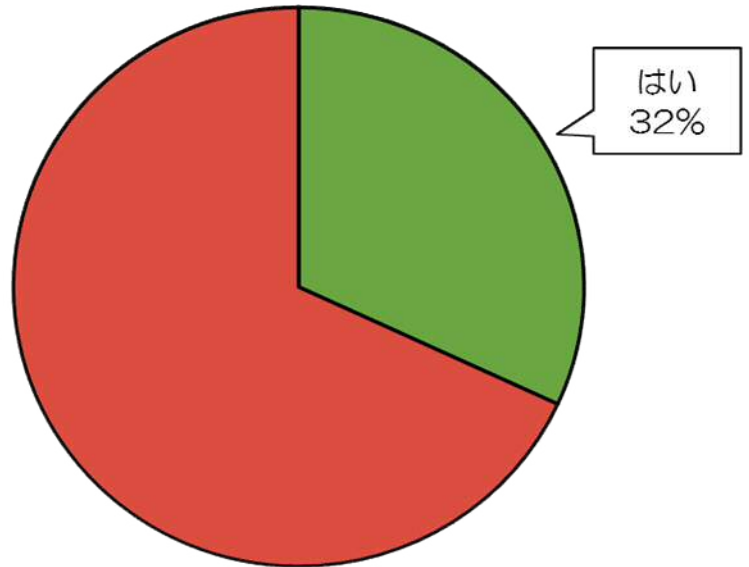

バスロケーションシステムに関するアンケート 集計結果

◎総回答者数 138人

【問1】あなたは日頃、市内路線バスを利用しますか？

は	い	34人
い	いえ	104人

【問2】バスを利用するとき、どのように時刻を調べますか？

バス時刻表で調べる	121人
バスキタ！道南で調べる	17人

【問3】 バスロケーションシステム「バスキタ！道南」を知っていますか？

は	い	44人	
い	い	え	94人

いいえ
68%

【問4】 バスロケーションシステム「バスキタ！道南」を利用したことがありますか？

は	い	22人	
い	い	え	116人

いいえ
84%

【問5】市内11カ所にはデジタルサイネージを設置しており、最寄りのバス停に停車するバスの運行状況を確認できます。あなたは、このことを知っていましたか？

は	い	39人	
い	い	え	98人