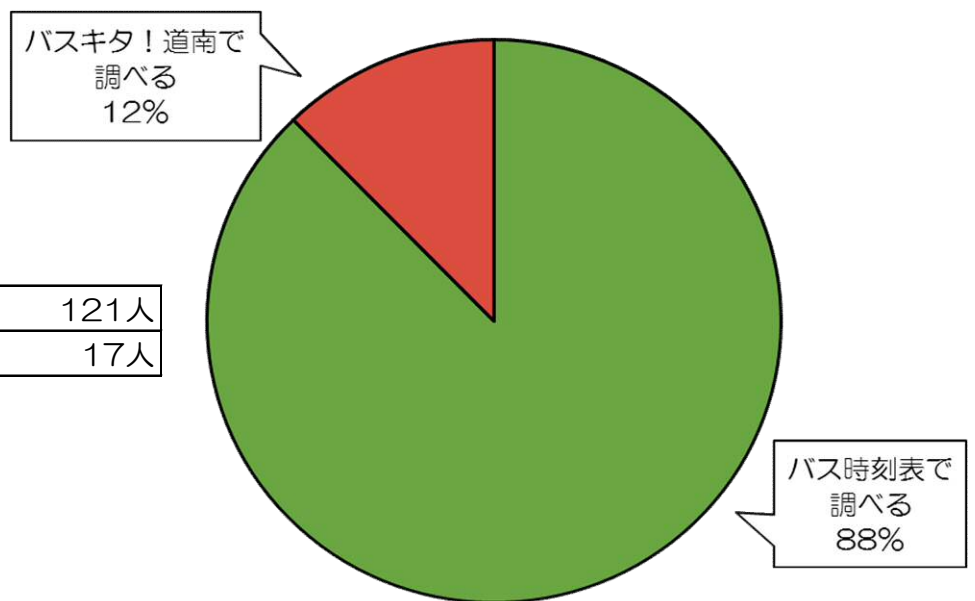

バスロケーションシステムに関するアンケート 集計結果

◎総回答者数 138人

【問1】あなたは日頃、市内路線バスを利用しますか？

は	い	34人
い	いえ	104人

【問2】バスを利用するとき、どのように時刻を調べますか？

バス時刻表で調べる	121人
バスキタ！道南で調べる	17人

【問3】 バスロケーションシステム「バスキタ！道南」を知っていますか？

は	い	44人	
い	い	え	94人

いいえ
68%

【問4】 バスロケーションシステム「バスキタ！道南」を利用したことがありますか？

は	い	22人	
い	い	え	116人

いいえ
84%

【問5】市内11カ所にはデジタルサイネージを設置しており、最寄りのバス停に停車するバスの運行状況を確認できます。あなたは、このことを知っていましたか？

は	い	39人	
い	い	え	98人