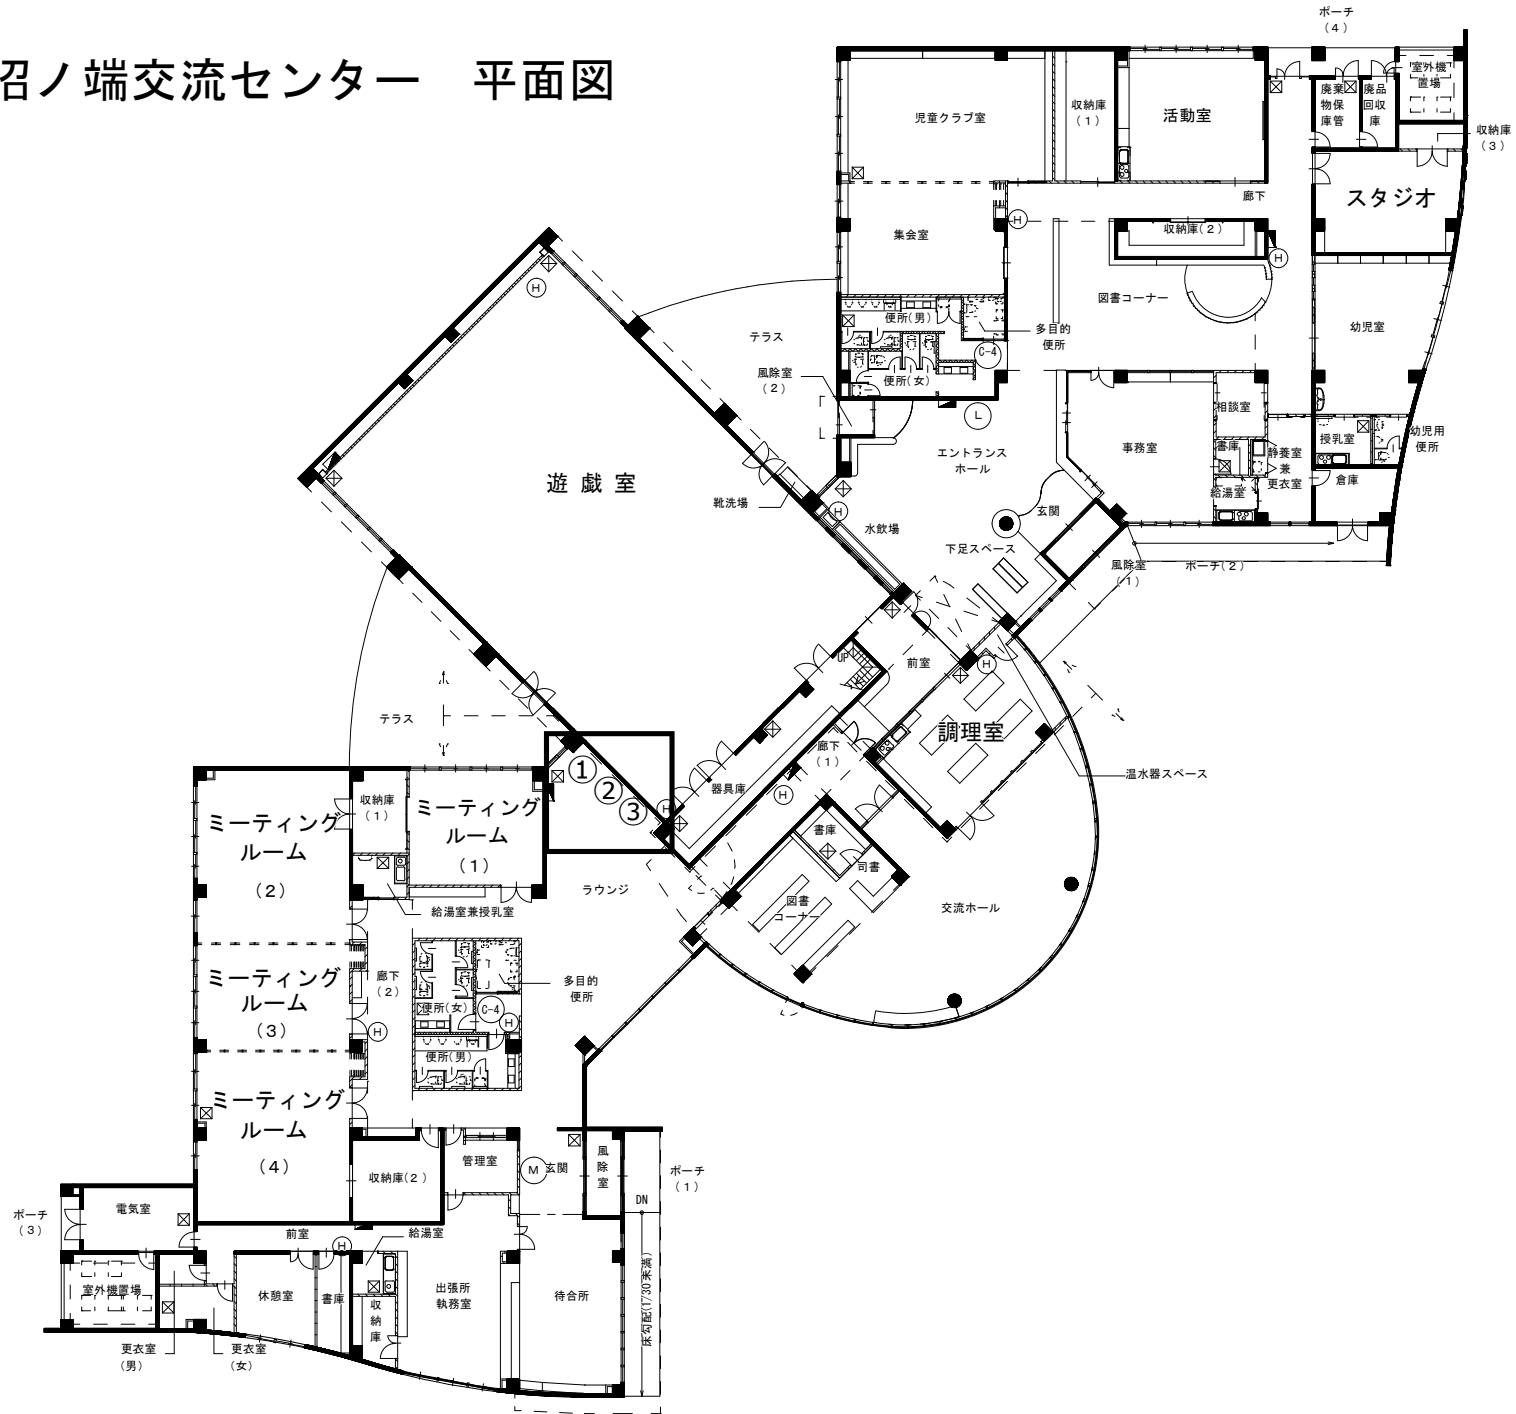

苫小牧市沼ノ端交流センター 平面図

苫小牧市沼ノ端交流センター位置図

新栄公園

苫小牧市
沼ノ端
スケート
センター

健康増進施設
苫小牧市沼ノ端
スポーツセンター

はくちょう幼稚園

苫小牧市
沼ノ端交流センター 派出所

臨海東通

明野南通