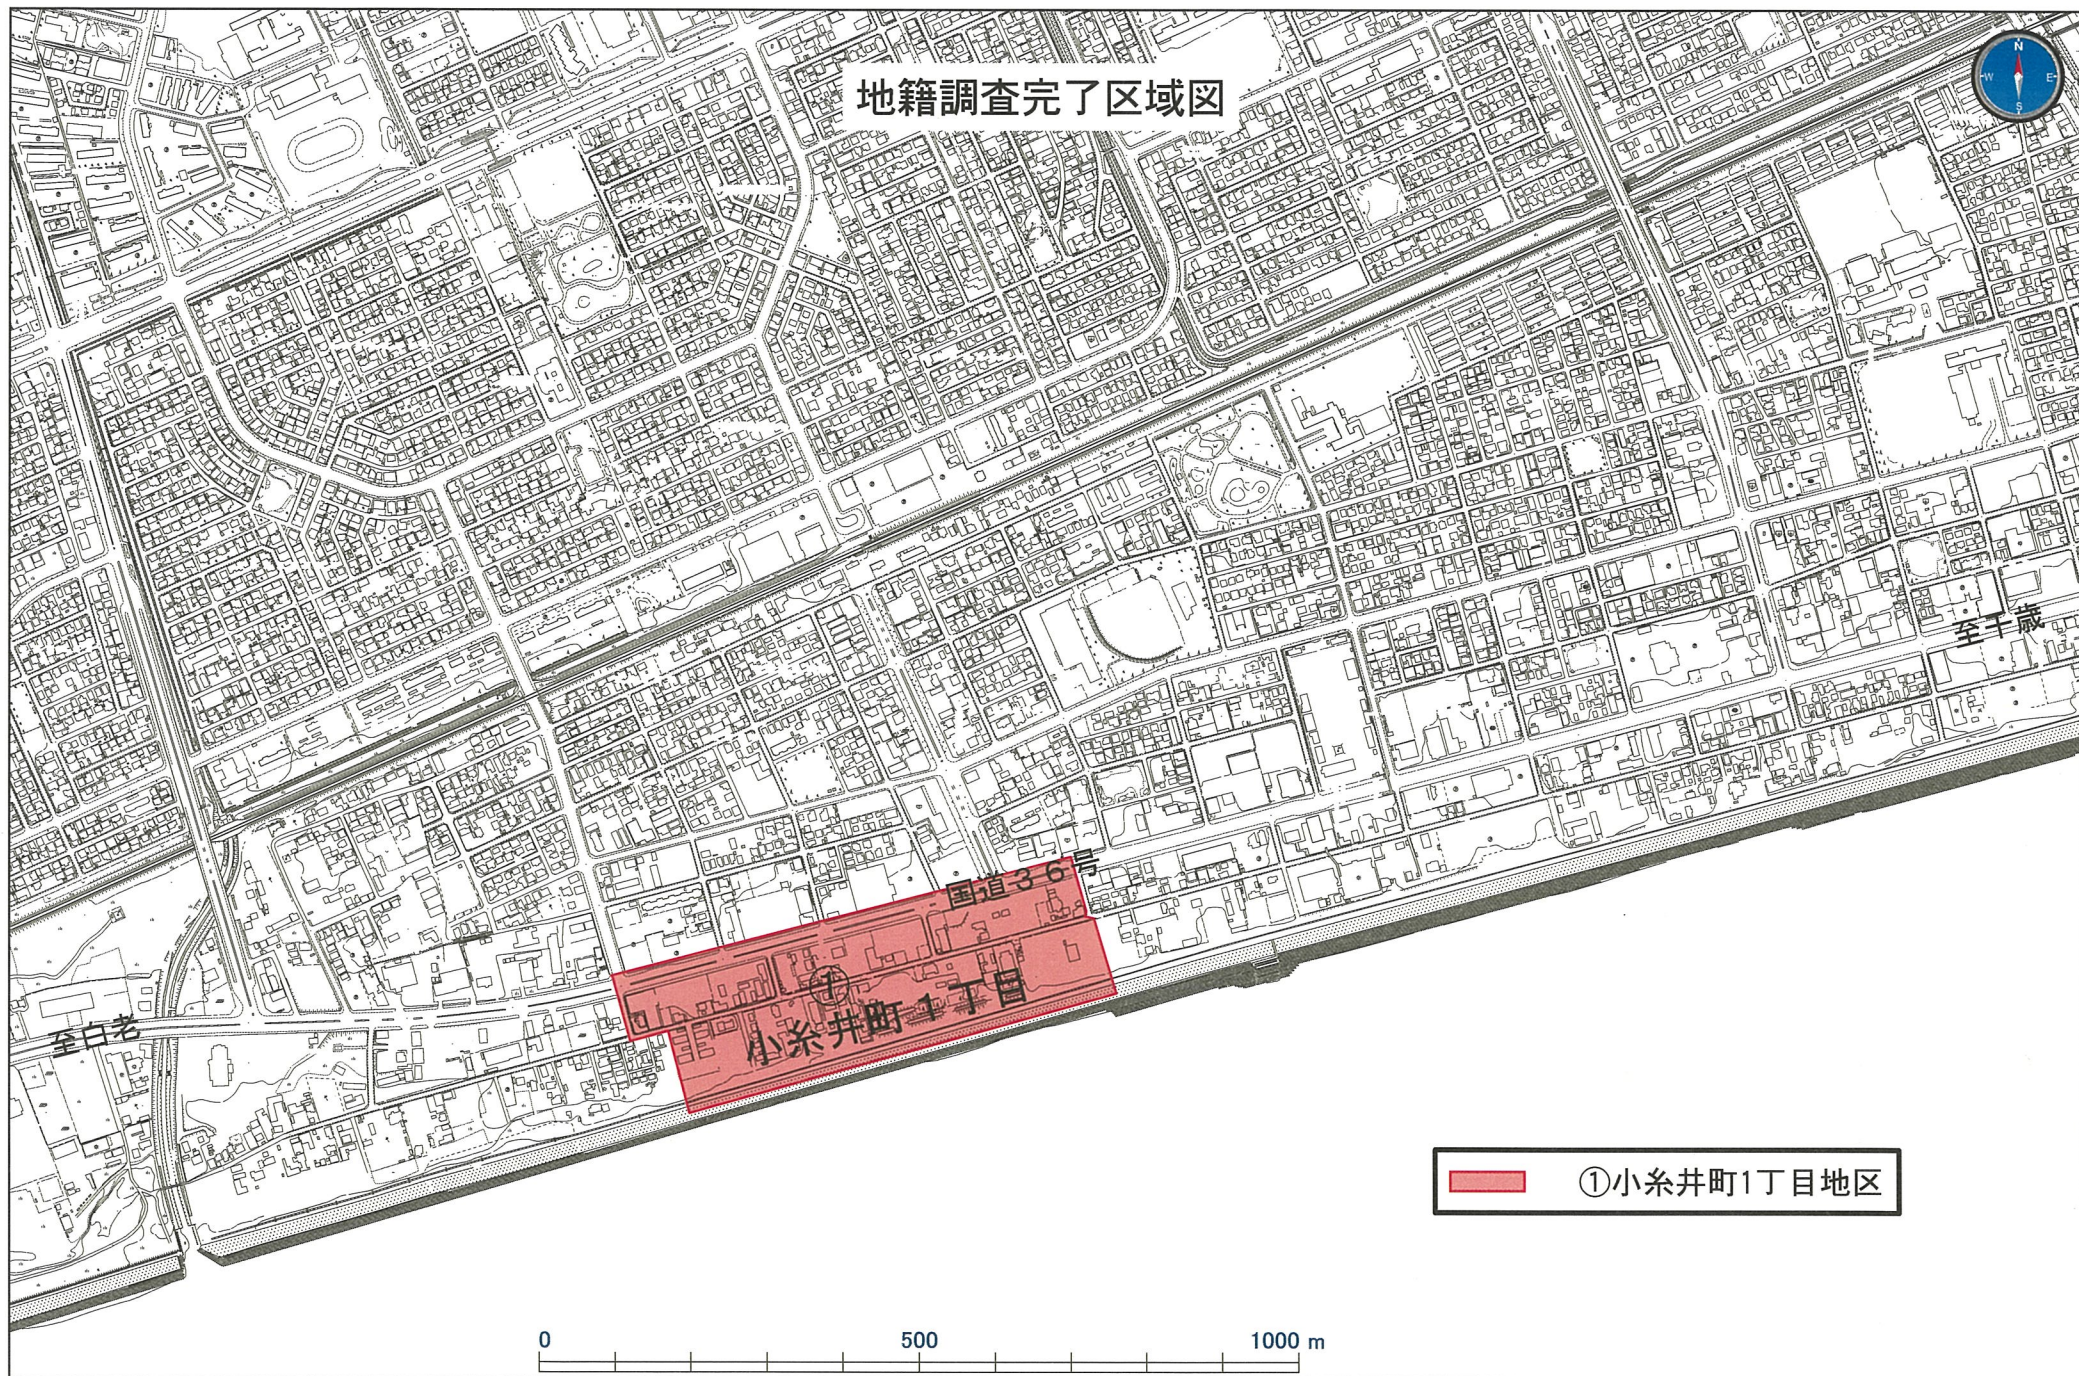

地籍調査完了区域図

①小糸井町1丁目地区

SCALE: 1/10,000