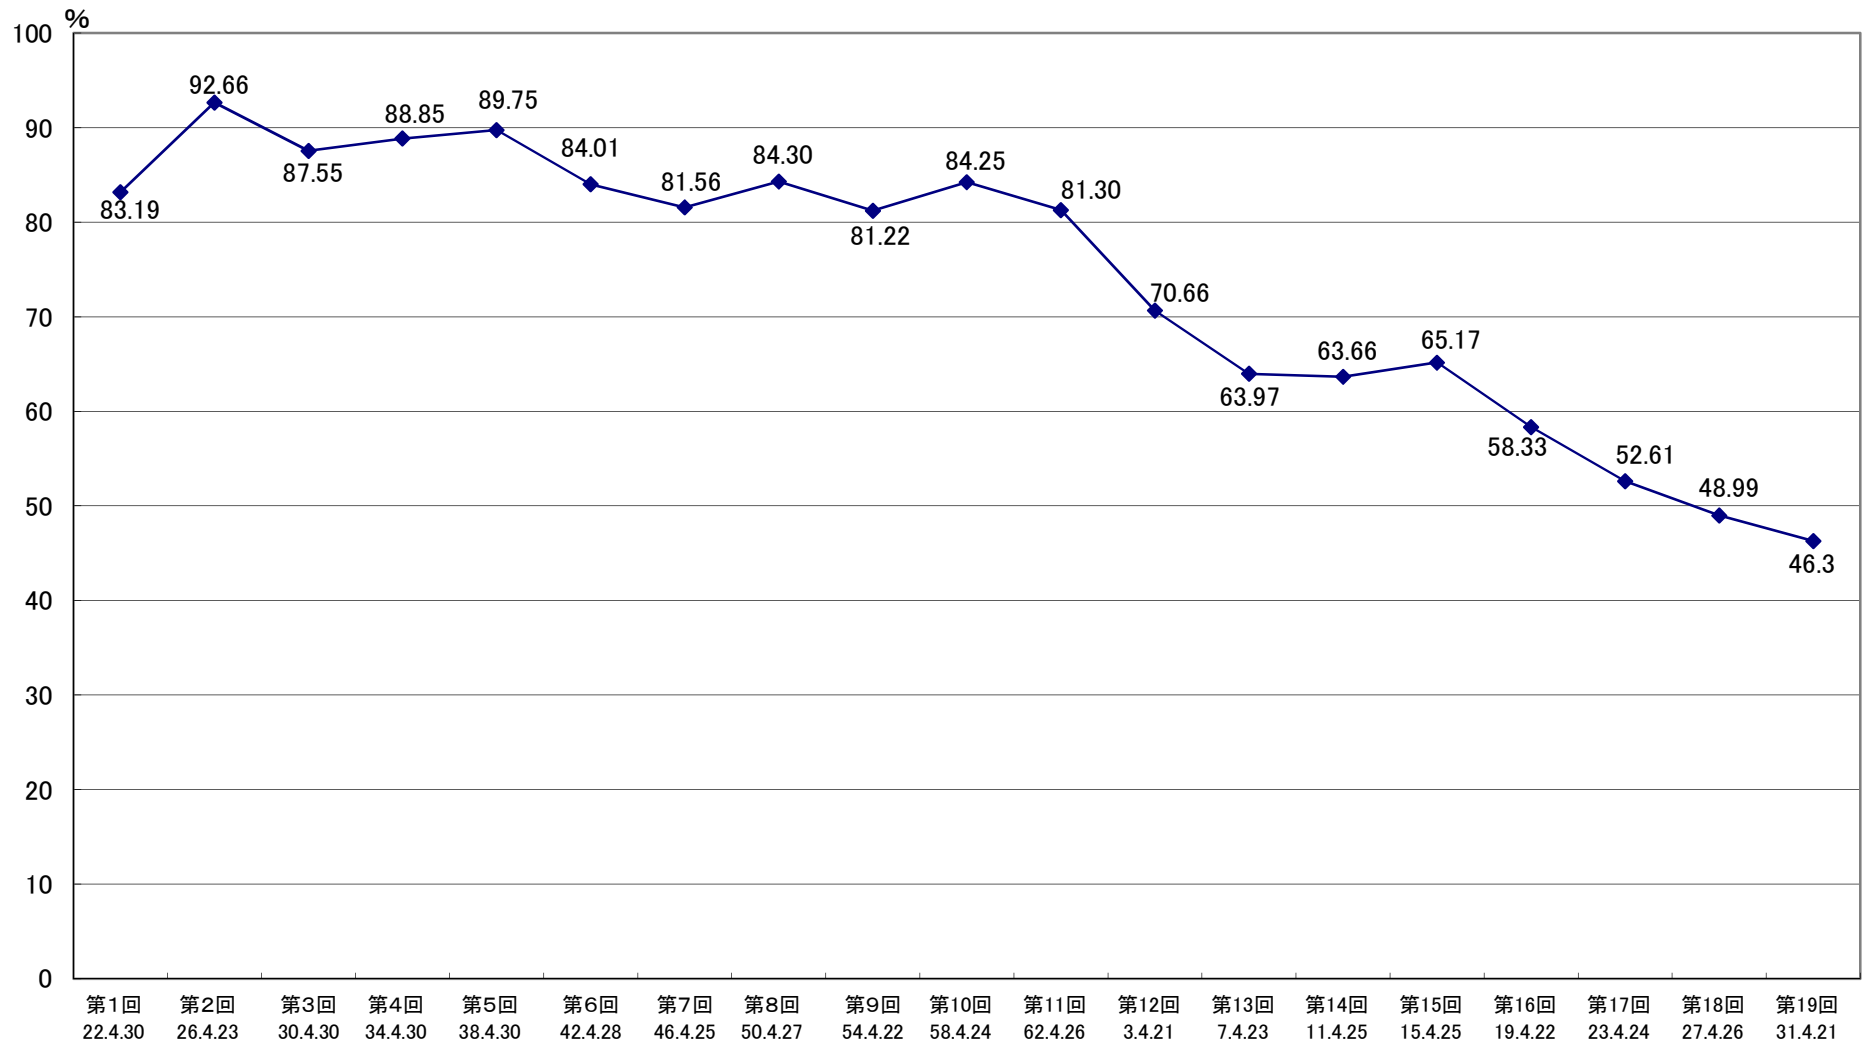

既往選挙における投票率の推移 (苫小牧市議会議員選挙)

※H30.7.1 市議補欠選挙を除く