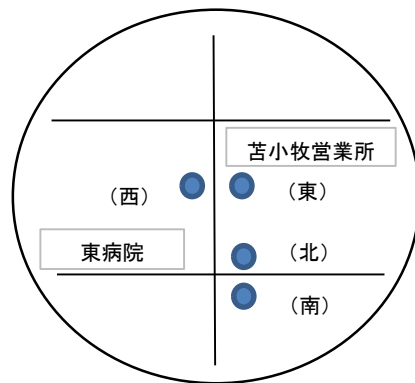

バスを利用する場合

苫小牧駅～試験会場(苫小牧市消防本部)までのアクセス

② 駅北口で【03鉄北線】のバスに乗車

- ③-①ゆたか公園前で降車
- ④-①苫小牧消防本部まで徒歩(10分)

バス停【ゆたか公園前】
で降車

苫小牧営業所のバス停詳細

- ③-②苫小牧営業所(西)で降車
- ④-②苫小牧消防本部まで徒歩(20分)

バス停【苫小牧営業所(西)】で降車