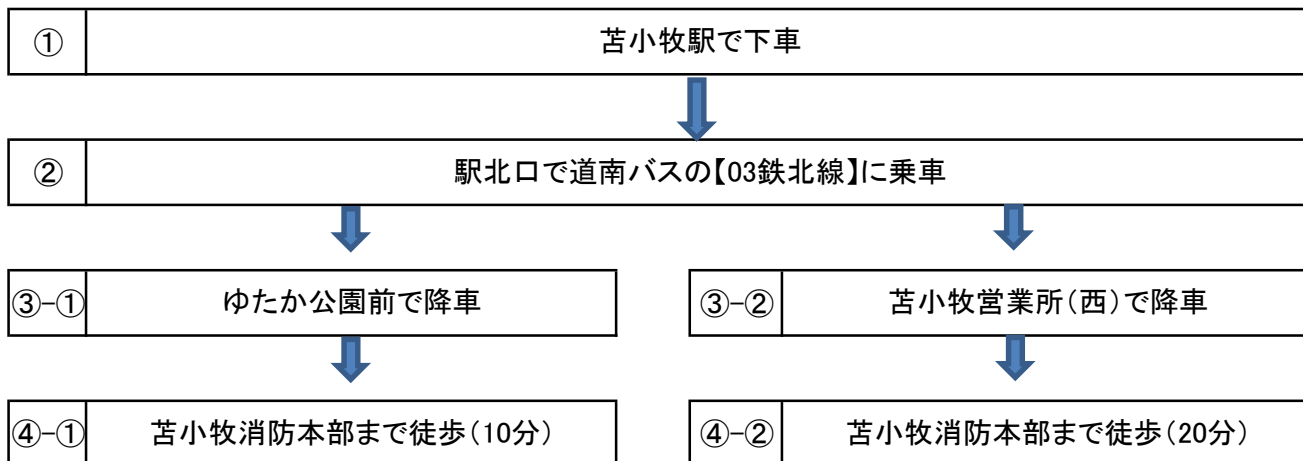

バスを利用する場合

苫小牧駅～試験会場(苫小牧市消防本部)までのアクセス

② 駅北口で【03鉄北線】のバスに乗車

- ③-①ゆたか公園前で降車
- ④-①苫小牧消防本部まで徒歩(10分)

バス停【ゆたか公園前】
で降車

苫小牧営業所のバス停詳細

- ③-②苫小牧営業所(西)で降車
- ④-②苫小牧消防本部まで徒歩(20分)

バス停【苫小牧営業所(西)】で降車