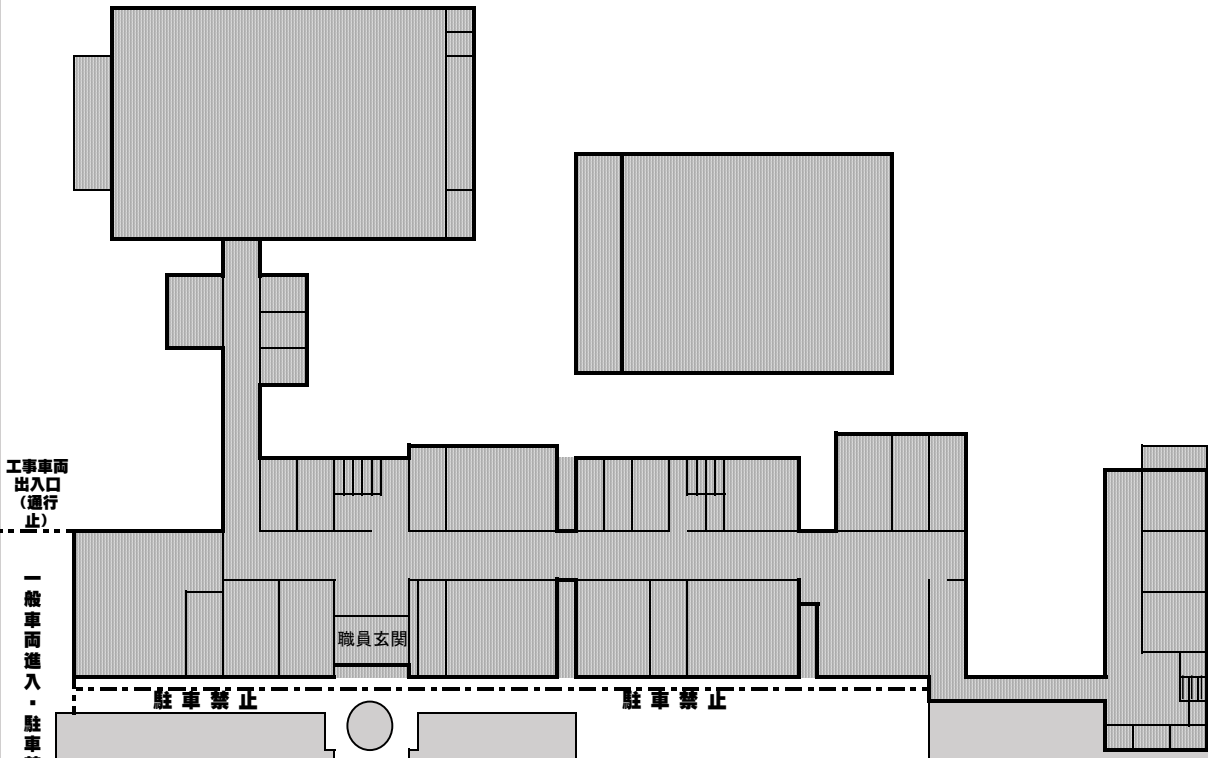

沼ノ端中学校校地図

グラウンド

工事車両
出入口
(通行止)

一般車両
進入・駐車禁止

駐車禁止

駐車禁止

職員玄関

勇払沼ノ端線

臨時駐車場
(旧テニスコート)

駐車場
出入口