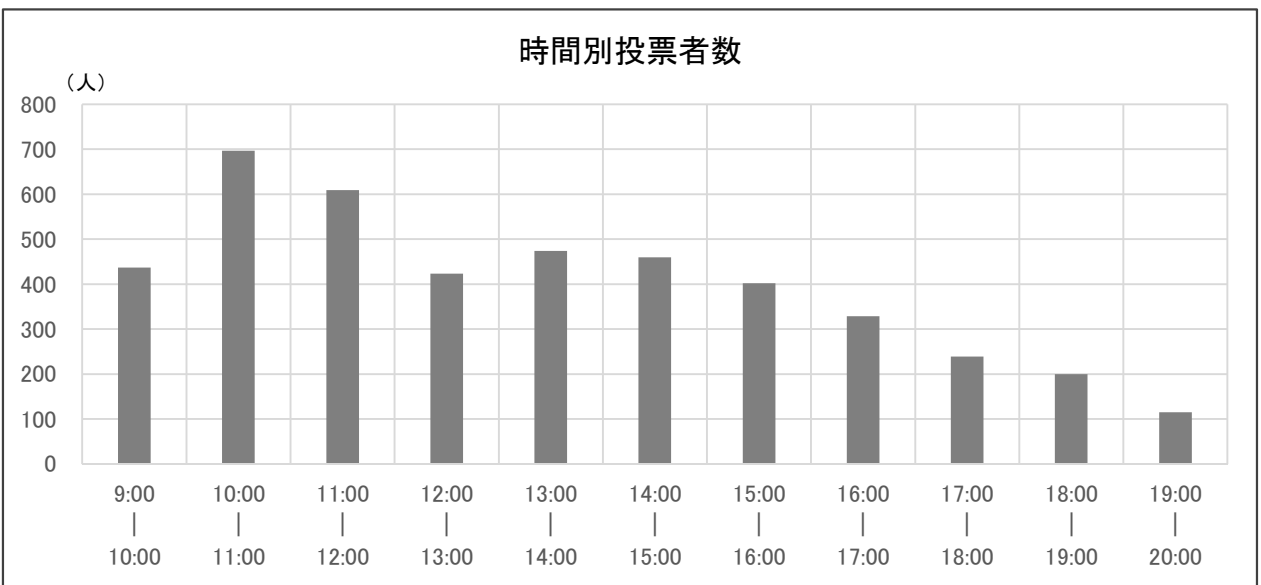

投票場所：豊川コミュニティセンター

※投票者数の多い上位10の時間帯に色がついています。

	9:00 10:00	10:00 11:00	11:00 12:00	12:00 13:00	13:00 14:00	14:00 15:00	15:00 16:00	16:00 17:00	17:00 18:00	18:00 19:00	19:00 20:00	計
10月23日(土)	78	110	86	66	76	57	48	32	16	15	10	594
10月24日(日)	71	88	89	74	53	48	52	62	25	10	8	580
10月25日(月)	58	94	59	44	61	71	47	30	20	8	10	502
10月26日(火)	48	94	62	34	19	12	41	32	45	19	9	415
10月27日(水)	46	92	87	44	66	55	39	24	19	24	13	509
10月28日(木)	48	64	73	39	51	62	45	28	16	27	14	467
10月29日(金)	30	57	69	49	48	68	63	37	33	39	20	513
10月30日(土)	58	98	84	73	100	87	67	84	65	58	31	805
	437	697	609	423	474	460	402	329	239	200	115	4,385