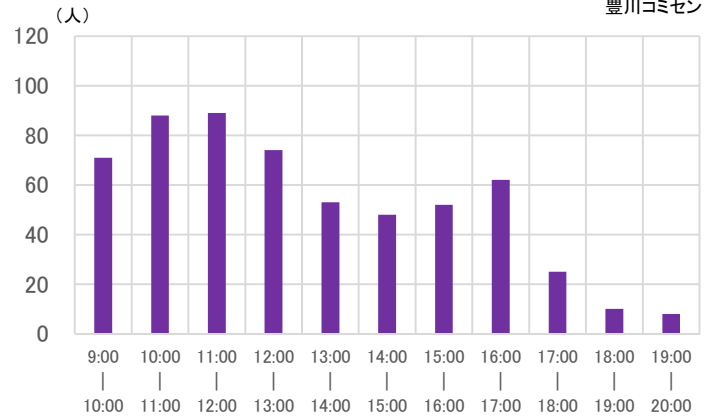

10月24日(日)

10月26日(火)

豊川コミセン