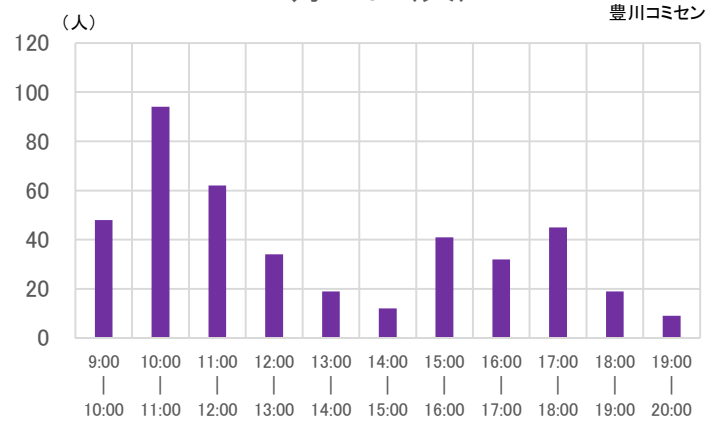

投票場所：豊川コミュニティセンター

※投票者数の多い上位10の時間帯に色がついています。

	9:00 10:00	10:00 11:00	11:00 12:00	12:00 13:00	13:00 14:00	14:00 15:00	15:00 16:00	16:00 17:00	17:00 18:00	18:00 19:00	19:00 20:00	計
10月23日(土)	78	110	86	66	76	57	48	32	16	15	10	594
10月24日(日)	71	88	89	74	53	48	52	62	25	10	8	580
10月25日(月)	58	94	59	44	61	71	47	30	20	8	10	502
10月26日(火)	48	94	62	34	19	12	41	32	45	19	9	415
10月27日(水)	46	92	87	44	66	55	39	24	19	24	13	509
10月28日(木)	48	64	73	39	51	62	45	28	16	27	14	467
10月29日(金)	30	57	69	49	48	68	63	37	33	39	20	513
10月30日(土)	58	98	84	73	100	87	67	84	65	58	31	805
	437	697	609	423	474	460	402	329	239	200	115	4,385

10月23日(土)

豊川コミセン

10月24日(日)

豊川コミセン

10月25日(月)

豊川コミセン

10月26日(火)

豊川コミセン