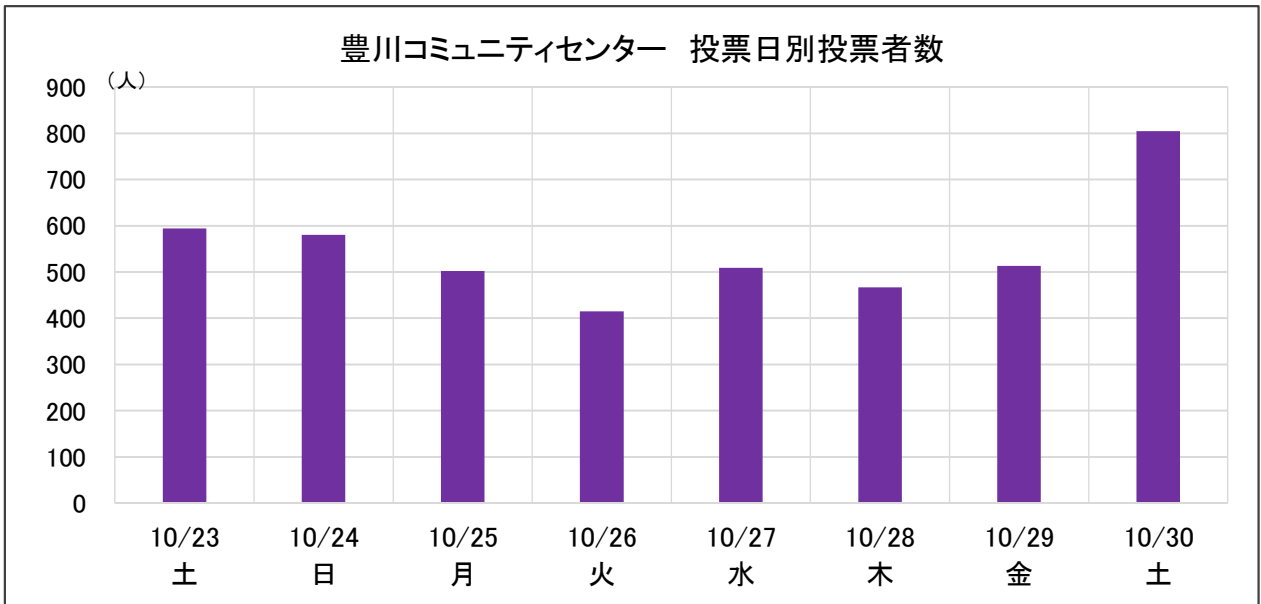

投票場所：豊川コミュニティセンター

※投票者数の多い上位10の時間帯に色がついています。

	9:00 10:00	10:00 11:00	11:00 12:00	12:00 13:00	13:00 14:00	14:00 15:00	15:00 16:00	16:00 17:00	17:00 18:00	18:00 19:00	19:00 20:00	計
10月23日(土)	78	110	86	66	76	57	48	32	16	15	10	594
10月24日(日)	71	88	89	74	53	48	52	62	25	10	8	580
10月25日(月)	58	94	59	44	61	71	47	30	20	8	10	502
10月26日(火)	48	94	62	34	19	12	41	32	45	19	9	415
10月27日(水)	46	92	87	44	66	55	39	24	19	24	13	509
10月28日(木)	48	64	73	39	51	62	45	28	16	27	14	467
10月29日(金)	30	57	69	49	48	68	63	37	33	39	20	513
10月30日(土)	58	98	84	73	100	87	67	84	65	58	31	805
	437	697	609	423	474	460	402	329	239	200	115	4,385