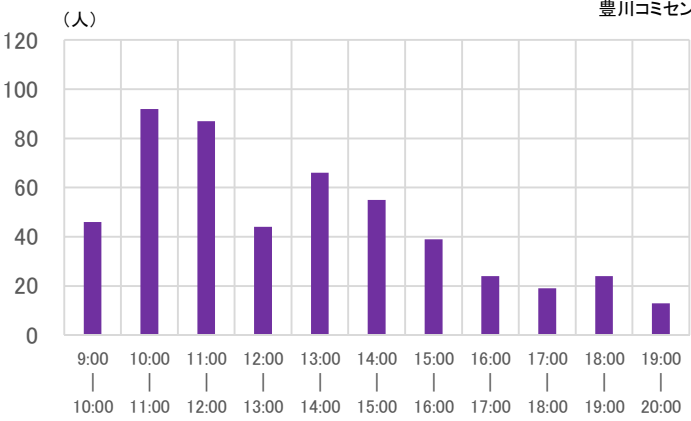

10月29日(金)

豊川コミセン