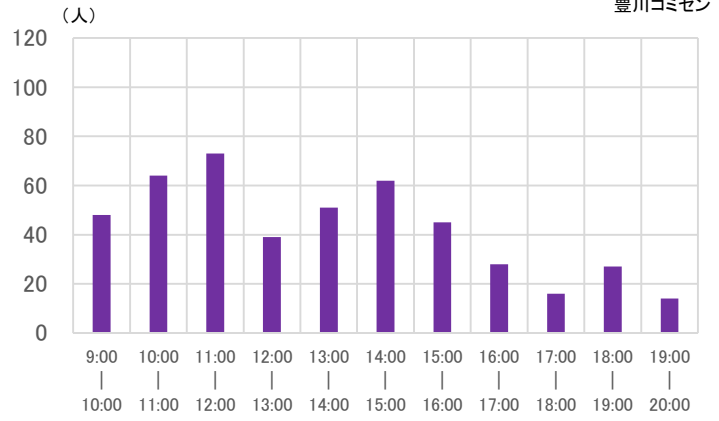

10月30日(土)

豊川コミセン