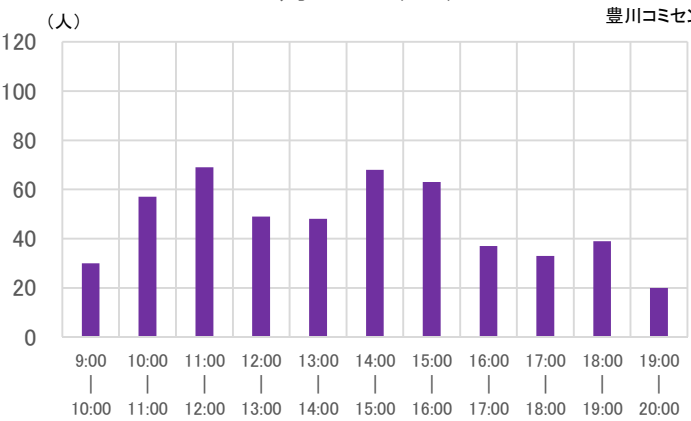

10月27日(水)

豊川コミセン

10月28日(木)

豊川コミセン

10月29日(金)

豊川コミセン

10月30日(土)

豊川コミセン