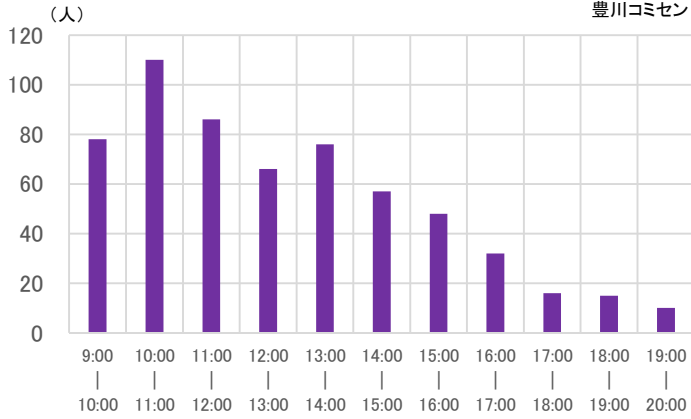

10月25日(月)

豊川コミセン