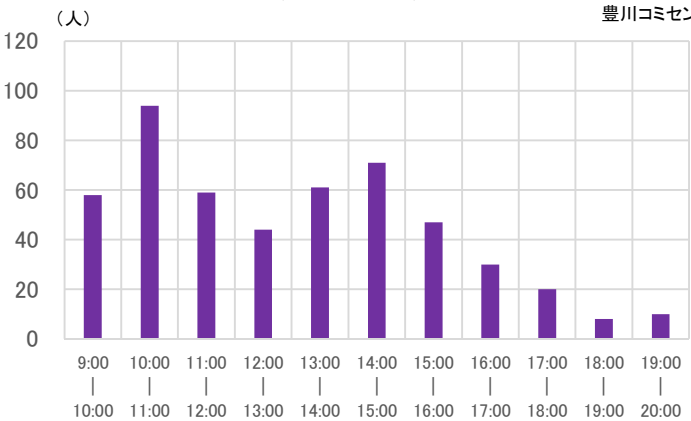

投票場所：豊川コミュニティセンター

※投票者数の多い上位10の時間帯に色がついています。

	9:00 10:00	10:00 11:00	11:00 12:00	12:00 13:00	13:00 14:00	14:00 15:00	15:00 16:00	16:00 17:00	17:00 18:00	18:00 19:00	19:00 20:00	計
10月23日(土)	78	110	86	66	76	57	48	32	16	15	10	594
10月24日(日)	71	88	89	74	53	48	52	62	25	10	8	580
10月25日(月)	58	94	59	44	61	71	47	30	20	8	10	502
10月26日(火)	48	94	62	34	19	12	41	32	45	19	9	415
10月27日(水)	46	92	87	44	66	55	39	24	19	24	13	509
10月28日(木)	48	64	73	39	51	62	45	28	16	27	14	467
10月29日(金)	30	57	69	49	48	68	63	37	33	39	20	513
10月30日(土)	58	98	84	73	100	87	67	84	65	58	31	805
	437	697	609	423	474	460	402	329	239	200	115	4,385

10月23日(土)

豊川コミセン

10月24日(日)

豊川コミセン

10月25日(月)

豊川コミセン

10月26日(火)

豊川コミセン