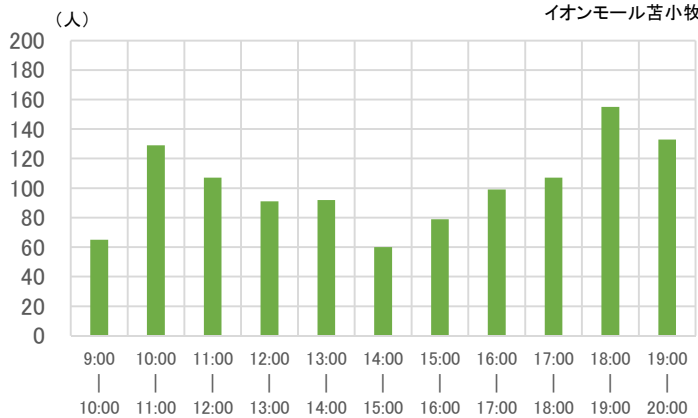

10月27日(水)

イオンモール苫小牧

10月28日(木)

イオンモール苫小牧

10月29日(金)

イオンモール苫小牧

10月30日(土)

イオンモール苫小牧