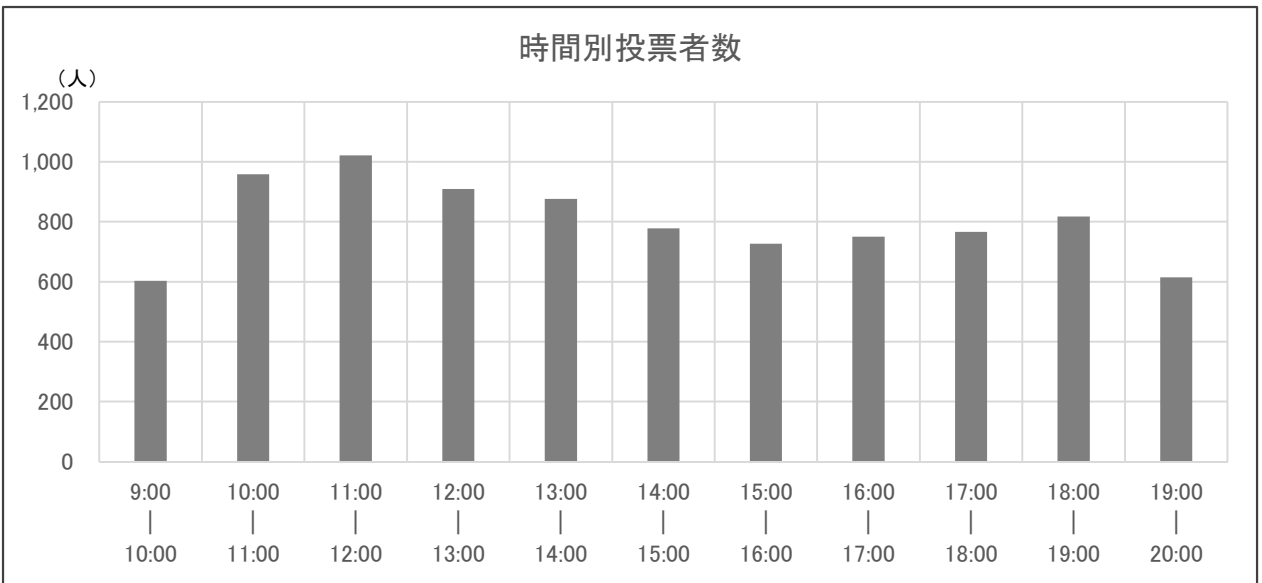

投票場所: イオンモール苦小牧

※投票者数の多い上位10の時間帯に色がついています。

	9:00 10:00	10:00 11:00	11:00 12:00	12:00 13:00	13:00 14:00	14:00 15:00	15:00 16:00	16:00 17:00	17:00 18:00	18:00 19:00	19:00 20:00	計
10月23日(土)	85	128	132	141	158	112	97	109	93	73	49	1,177
10月24日(日)	77	130	142	158	148	141	142	119	97	63	42	1,259
10月25日(月)	80	142	140	89	92	77	67	53	56	57	47	900
10月26日(火)	95	130	148	101	71	56	48	48	88	95	55	935
10月27日(水)	62	92	126	87	92	93	72	66	72	91	57	910
10月28日(木)	39	80	89	105	93	94	68	67	85	99	54	873
10月29日(金)	65	129	107	91	92	60	79	99	107	155	133	1,117
10月30日(土)	100	128	137	137	130	145	154	189	168	185	178	1,651
	603	959	1,021	909	876	778	727	750	766	818	615	8,822