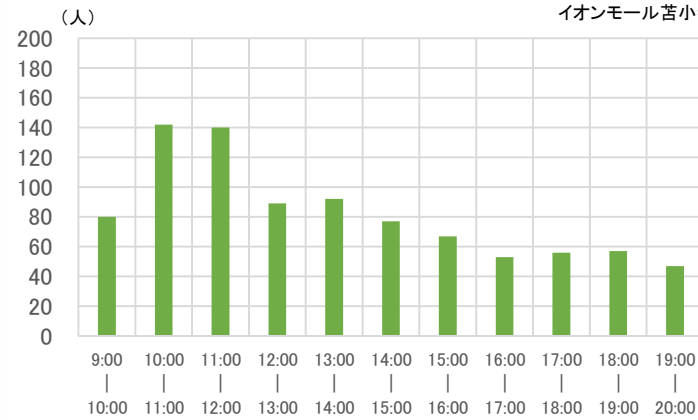

投票場所: イオンモール苦小牧

※投票者数の多い上位10の時間帯に色がついています。

	9:00 10:00	10:00 11:00	11:00 12:00	12:00 13:00	13:00 14:00	14:00 15:00	15:00 16:00	16:00 17:00	17:00 18:00	18:00 19:00	19:00 20:00	計
10月23日(土)	85	128	132	141	158	112	97	109	93	73	49	1,177
10月24日(日)	77	130	142	158	148	141	142	119	97	63	42	1,259
10月25日(月)	80	142	140	89	92	77	67	53	56	57	47	900
10月26日(火)	95	130	148	101	71	56	48	48	88	95	55	935
10月27日(水)	62	92	126	87	92	93	72	66	72	91	57	910
10月28日(木)	39	80	89	105	93	94	68	67	85	99	54	873
10月29日(金)	65	129	107	91	92	60	79	99	107	155	133	1,117
10月30日(土)	100	128	137	137	130	145	154	189	168	185	178	1,651
	603	959	1,021	909	876	778	727	750	766	818	615	8,822

10月23日(土)

イオンモール苫小牧

10月24日(日)

イオンモール苫小牧

10月25日(月)

イオンモール苫小牧

10月26日(火)

イオンモール苫小牧

10月27日(水)

イオンモール苫小牧

10月28日(木)

イオンモール苫小牧

10月29日(金)

イオンモール苫小牧

10月30日(土)

イオンモール苫小牧