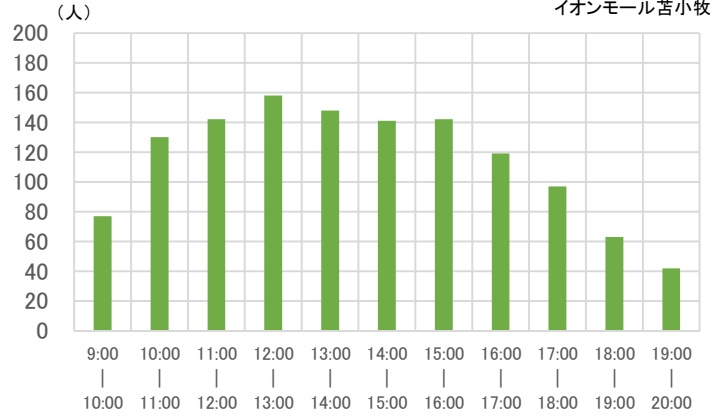

10月24日(日)

10月26日(火)

イオンモール苫小牧