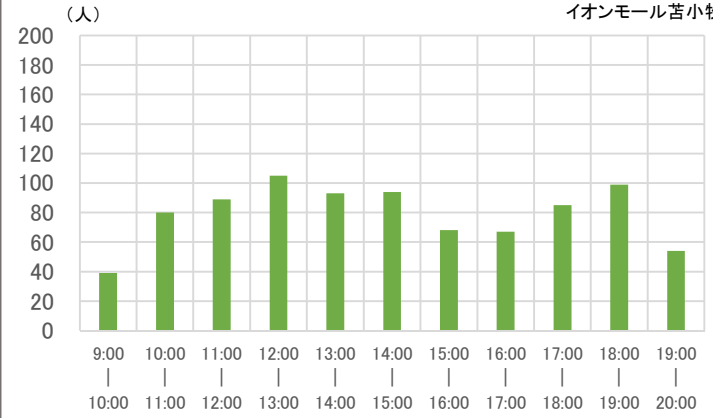

投票場所: イオンモール苦小牧

※投票者数の多い上位10の時間帯に色がついています。

	9:00 10:00	10:00 11:00	11:00 12:00	12:00 13:00	13:00 14:00	14:00 15:00	15:00 16:00	16:00 17:00	17:00 18:00	18:00 19:00	19:00 20:00	計
10月23日(土)	85	128	132	141	158	112	97	109	93	73	49	1,177
10月24日(日)	77	130	142	158	148	141	142	119	97	63	42	1,259
10月25日(月)	80	142	140	89	92	77	67	53	56	57	47	900
10月26日(火)	95	130	148	101	71	56	48	48	88	95	55	935
10月27日(水)	62	92	126	87	92	93	72	66	72	91	57	910
10月28日(木)	39	80	89	105	93	94	68	67	85	99	54	873
10月29日(金)	65	129	107	91	92	60	79	99	107	155	133	1,117
10月30日(土)	100	128	137	137	130	145	154	189	168	185	178	1,651
	603	959	1,021	909	876	778	727	750	766	818	615	8,822

10月23日(土)

イオンモール苫小牧

10月24日(日)

イオンモール苫小牧

10月25日(月)

イオンモール苫小牧

10月26日(火)

イオンモール苫小牧

10月27日(水)

イオンモール苫小牧

10月28日(木)

イオンモール苫小牧

10月29日(金)

イオンモール苫小牧

10月30日(土)

イオンモール苫小牧