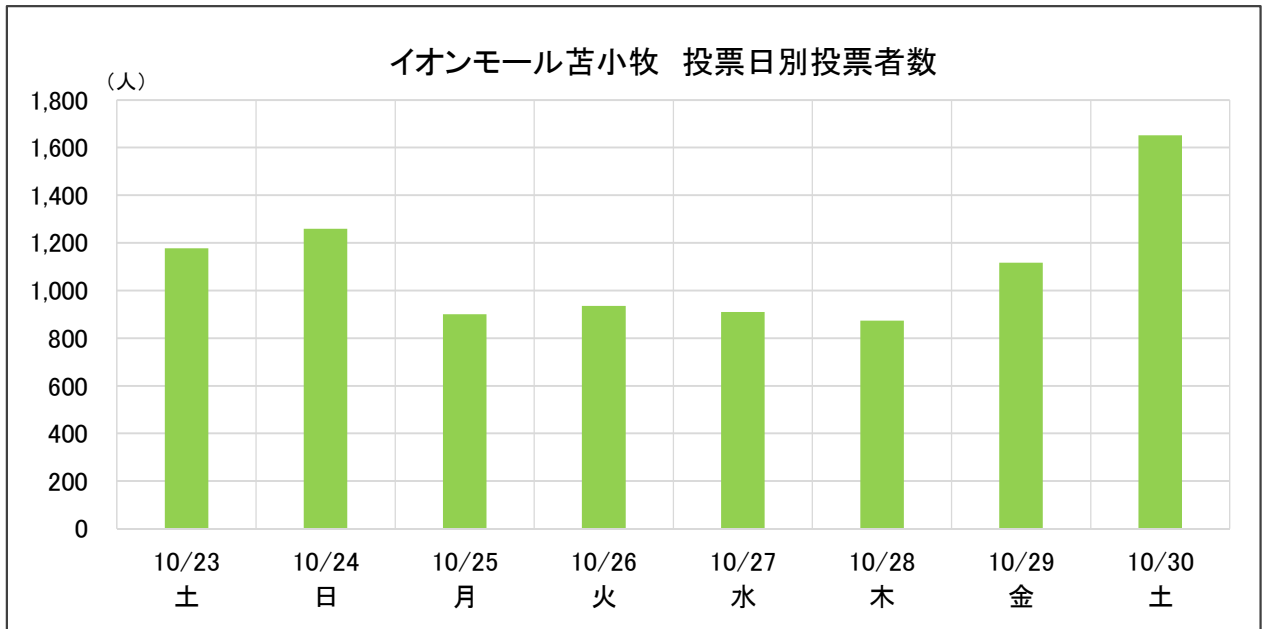

投票場所: イオンモール苦小牧

※投票者数の多い上位10の時間帯に色がついています。

	9:00 10:00	10:00 11:00	11:00 12:00	12:00 13:00	13:00 14:00	14:00 15:00	15:00 16:00	16:00 17:00	17:00 18:00	18:00 19:00	19:00 20:00	計
10月23日(土)	85	128	132	141	158	112	97	109	93	73	49	1,177
10月24日(日)	77	130	142	158	148	141	142	119	97	63	42	1,259
10月25日(月)	80	142	140	89	92	77	67	53	56	57	47	900
10月26日(火)	95	130	148	101	71	56	48	48	88	95	55	935
10月27日(水)	62	92	126	87	92	93	72	66	72	91	57	910
10月28日(木)	39	80	89	105	93	94	68	67	85	99	54	873
10月29日(金)	65	129	107	91	92	60	79	99	107	155	133	1,117
10月30日(土)	100	128	137	137	130	145	154	189	168	185	178	1,651
	603	959	1,021	909	876	778	727	750	766	818	615	8,822