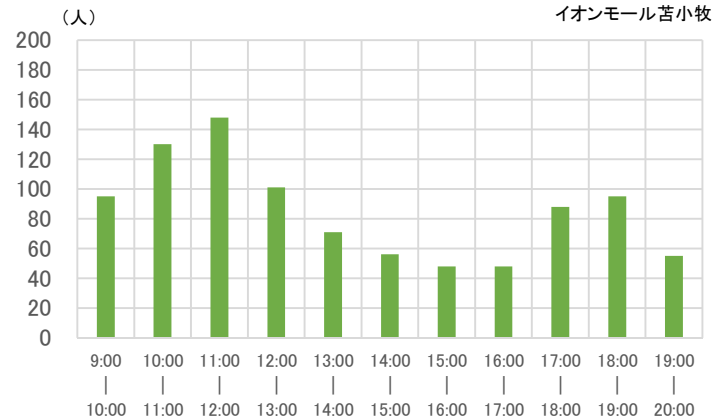

投票場所: イオンモール苦小牧

※投票者数の多い上位10の時間帯に色がついています。

	9:00 10:00	10:00 11:00	11:00 12:00	12:00 13:00	13:00 14:00	14:00 15:00	15:00 16:00	16:00 17:00	17:00 18:00	18:00 19:00	19:00 20:00	計
10月23日(土)	85	128	132	141	158	112	97	109	93	73	49	1,177
10月24日(日)	77	130	142	158	148	141	142	119	97	63	42	1,259
10月25日(月)	80	142	140	89	92	77	67	53	56	57	47	900
10月26日(火)	95	130	148	101	71	56	48	48	88	95	55	935
10月27日(水)	62	92	126	87	92	93	72	66	72	91	57	910
10月28日(木)	39	80	89	105	93	94	68	67	85	99	54	873
10月29日(金)	65	129	107	91	92	60	79	99	107	155	133	1,117
10月30日(土)	100	128	137	137	130	145	154	189	168	185	178	1,651
	603	959	1,021	909	876	778	727	750	766	818	615	8,822

10月23日(土)

イオンモール苫小牧

10月24日(日)

イオンモール苫小牧

10月25日(月)

イオンモール苫小牧

10月26日(火)

イオンモール苫小牧