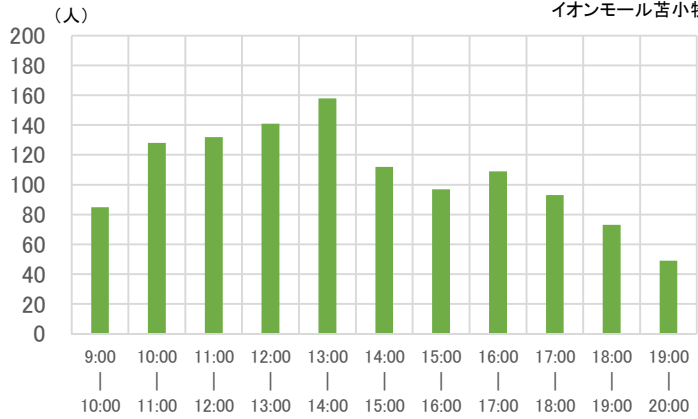

10月25日(月)

イオンモール苫小牧