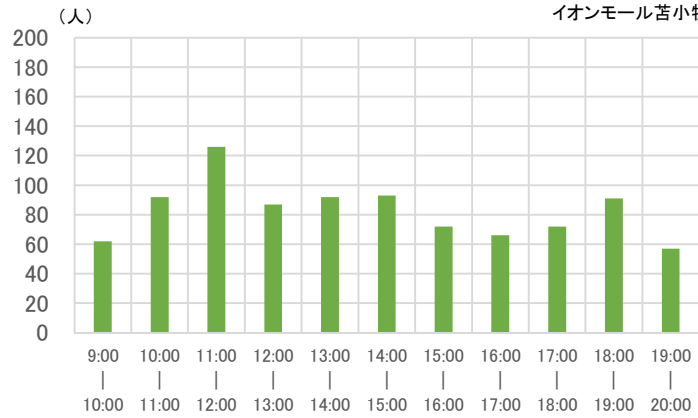

投票場所: イオンモール苦小牧

※投票者数の多い上位10の時間帯に色がついています。

	9:00 10:00	10:00 11:00	11:00 12:00	12:00 13:00	13:00 14:00	14:00 15:00	15:00 16:00	16:00 17:00	17:00 18:00	18:00 19:00	19:00 20:00	計
10月23日(土)	85	128	132	141	158	112	97	109	93	73	49	1,177
10月24日(日)	77	130	142	158	148	141	142	119	97	63	42	1,259
10月25日(月)	80	142	140	89	92	77	67	53	56	57	47	900
10月26日(火)	95	130	148	101	71	56	48	48	88	95	55	935
10月27日(水)	62	92	126	87	92	93	72	66	72	91	57	910
10月28日(木)	39	80	89	105	93	94	68	67	85	99	54	873
10月29日(金)	65	129	107	91	92	60	79	99	107	155	133	1,117
10月30日(土)	100	128	137	137	130	145	154	189	168	185	178	1,651
	603	959	1,021	909	876	778	727	750	766	818	615	8,822

10月23日(土)

イオンモール苫小牧

10月24日(日)

イオンモール苫小牧

10月25日(月)

イオンモール苫小牧

10月26日(火)

イオンモール苫小牧

10月27日(水)

イオンモール苫小牧

10月28日(木)

イオンモール苫小牧

10月29日(金)

イオンモール苫小牧

10月30日(土)

イオンモール苫小牧