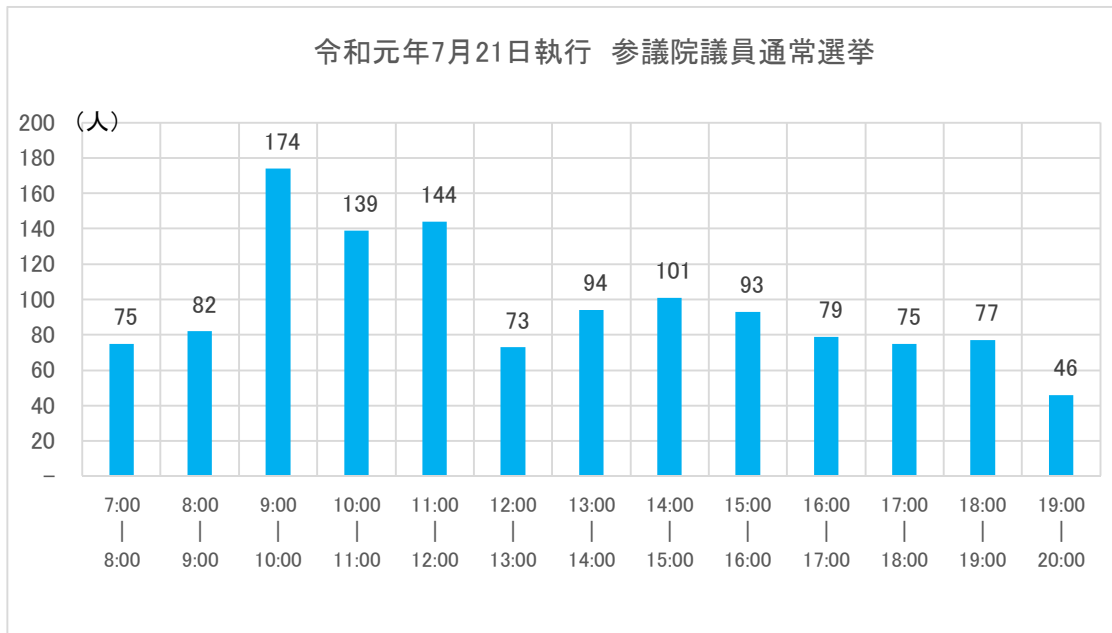

時間別投票状況(投票者数)

市立美園小学校

・9時から12時の間が混雑する傾向にあります。

区 分	当日 有権者数	当日 投票者数	投票率
令和3年10月31日執行 衆議院議員総選挙	3,834	1,441	37.58%
令和元年7月21日執行 参議院議員通常選挙	3,934	1,252	31.83%

※投票率は期日前投票・不在者投票者数を除く。

時間別投票状況(投票者数)

新明町総合福祉会館

・午前中が比較的混雑する傾向にあります。

区 分	当日 有権者数	当日 投票者数	投票率
令和3年10月31日執行 衆議院議員総選挙	1,878	724	38.55%
令和元年7月21日執行 参議院議員通常選挙	1,886	671	35.58%

※投票率は期日前投票・不在者投票者数を除く。

時間別投票状況(投票者数)

苫小牧地域職業訓練センター

・9時から12時の間が混雑する傾向にあります。

区 分	当日 有権者数	当日 投票者数	投票率
令和3年10月31日執行 衆議院議員総選挙	4,874	1,529	31.37%
令和元年7月21日執行 参議院議員通常選挙	4,865	1,380	28.37%

※投票率は期日前投票・不在者投票者数を除く。

時間別投票状況(投票者数)

市立明野中学校

・9時から12時の間が混雑する傾向にあります。

区 分	当日 有権者数	当日 投票者数	投票率
令和3年10月31日執行 衆議院議員総選挙	3,991	1,334	33.43%
令和元年7月21日執行 参議院議員通常選挙	3,985	1,163	29.18%

※投票率は期日前投票・不在者投票者数を除く。

時間別投票状況(投票者数)