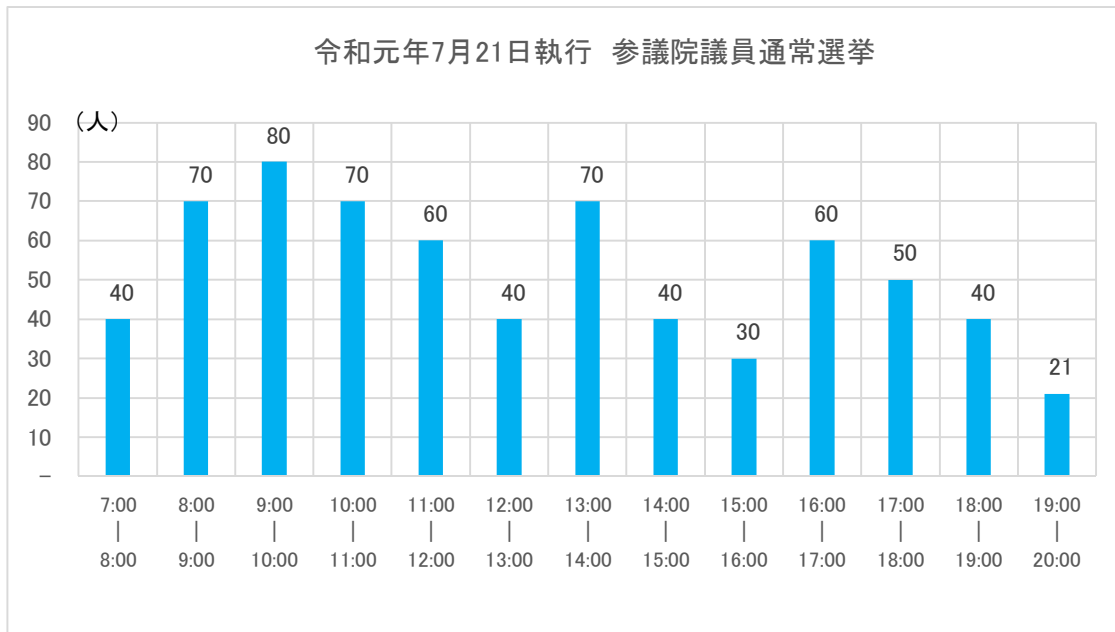

時間別投票状況(投票者数)

市立美園小学校

・9時から12時の間が混雑する傾向にあります。

区 分	当日 有権者数	当日 投票者数	投票率
令和3年10月31日執行 衆議院議員総選挙	3,834	1,441	37.58%
令和元年7月21日執行 参議院議員通常選挙	3,934	1,252	31.83%

※投票率は期日前投票・不在者投票者数を除く。

時間別投票状況(投票者数)

新明町総合福祉会館

・午前中が比較的混雑する傾向にあります。

区 分	当日 有権者数	当日 投票者数	投票率
令和3年10月31日執行 衆議院議員総選挙	1,878	724	38.55%
令和元年7月21日執行 参議院議員通常選挙	1,886	671	35.58%

※投票率は期日前投票・不在者投票者数を除く。

時間別投票状況(投票者数)

苫小牧地域職業訓練センター

・9時から12時の間が混雑する傾向にあります。

区 分	当日 有権者数	当日 投票者数	投票率
令和3年10月31日執行 衆議院議員総選挙	4,874	1,529	31.37%
令和元年7月21日執行 参議院議員通常選挙	4,865	1,380	28.37%

※投票率は期日前投票・不在者投票者数を除く。

時間別投票状況(投票者数)

市立明野中学校

・9時から12時の間が混雑する傾向にあります。

区 分	当日 有権者数	当日 投票者数	投票率
令和3年10月31日執行 衆議院議員総選挙	3,991	1,334	33.43%
令和元年7月21日執行 参議院議員通常選挙	3,985	1,163	29.18%

※投票率は期日前投票・不在者投票者数を除く。

時間別投票状況(投票者数)