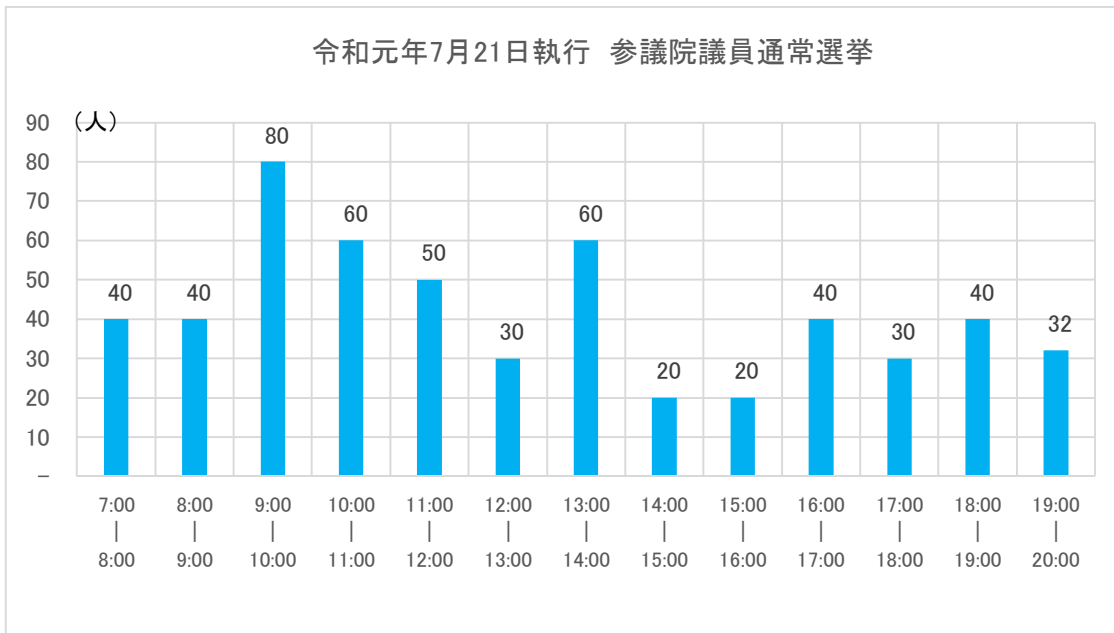

区 分	当日 有権者数	当日 投票者数	投票率
令和3年10月31日執行 衆議院議員総選挙	1,878	724	38.55%
令和元年7月21日執行 参議院議員通常選挙	1,886	671	35.58%

※投票率は期日前投票・不在者投票者数を除く。

時間別投票状況(投票者数)

苫小牧地域職業訓練センター

・9時から12時の間が混雑する傾向にあります。

区 分	当日 有権者数	当日 投票者数	投票率
令和3年10月31日執行 衆議院議員総選挙	4,874	1,529	31.37%
令和元年7月21日執行 参議院議員通常選挙	4,865	1,380	28.37%

※投票率は期日前投票・不在者投票者数を除く。

時間別投票状況(投票者数)

市立明野中学校

・9時から12時の間が混雑する傾向にあります。

区 分	当日 有権者数	当日 投票者数	投票率
令和3年10月31日執行 衆議院議員総選挙	3,991	1,334	33.43%
令和元年7月21日執行 参議院議員通常選挙	3,985	1,163	29.18%

※投票率は期日前投票・不在者投票者数を除く。

時間別投票状況(投票者数)

市立光洋中学校

・9時から11時の間が比較的混雑する傾向にあります。

区分	当日 有権者数	当日 投票者数	投票率
令和3年10月31日執行 衆議院議員総選挙	1,659	583	35.14%
令和元年7月21日執行 参議院議員通常選挙	1,744	542	31.08%

※投票率は期日前投票・不在者投票者数を除く。