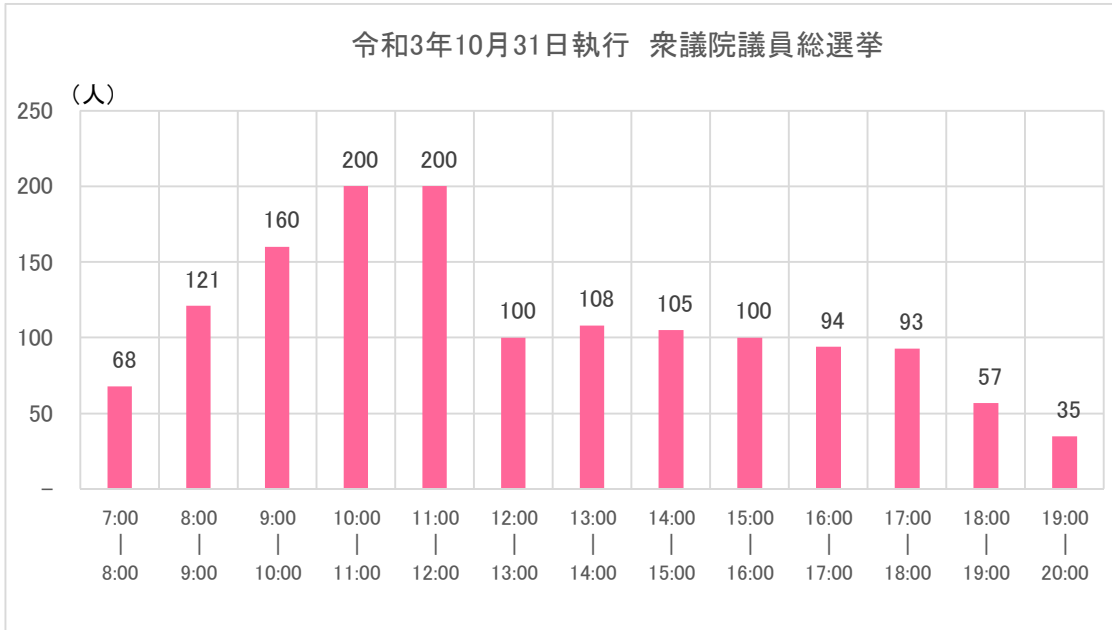

時間別投票状況(投票者数)

市立美園小学校

・9時から12時の間が混雑する傾向にあります。

区 分	当日 有権者数	当日 投票者数	投票率
令和3年10月31日執行 衆議院議員総選挙	3,834	1,441	37.58%
令和元年7月21日執行 参議院議員通常選挙	3,934	1,252	31.83%

※投票率は期日前投票・不在者投票者数を除く。

時間別投票状況(投票者数)

新明町総合福祉会館

・午前中が比較的混雑する傾向にあります。

区 分	当日 有権者数	当日 投票者数	投票率
令和3年10月31日執行 衆議院議員総選挙	1,878	724	38.55%
令和元年7月21日執行 参議院議員通常選挙	1,886	671	35.58%

※投票率は期日前投票・不在者投票者数を除く。

時間別投票状況(投票者数)

苫小牧地域職業訓練センター

・9時から12時の間が混雑する傾向にあります。

区 分	当日 有権者数	当日 投票者数	投票率
令和3年10月31日執行 衆議院議員総選挙	4,874	1,529	31.37%
令和元年7月21日執行 参議院議員通常選挙	4,865	1,380	28.37%

※投票率は期日前投票・不在者投票者数を除く。

時間別投票状況(投票者数)

市立明野中学校

・9時から12時の間が混雑する傾向にあります。

区 分	当日 有権者数	当日 投票者数	投票率
令和3年10月31日執行 衆議院議員総選挙	3,991	1,334	33.43%
令和元年7月21日執行 参議院議員通常選挙	3,985	1,163	29.18%

※投票率は期日前投票・不在者投票者数を除く。

時間別投票状況(投票者数)