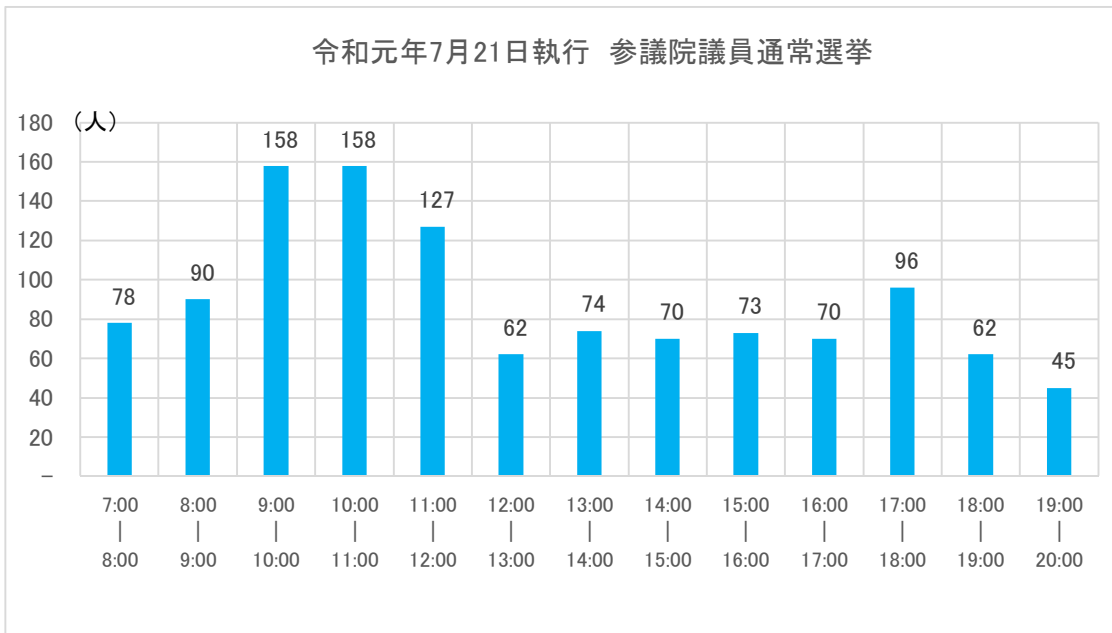

時間別投票状況(投票者数)

市立美園小学校

・9時から12時の間が混雑する傾向にあります。

区 分	当日 有権者数	当日 投票者数	投票率
令和3年10月31日執行 衆議院議員総選挙	3,834	1,441	37.58%
令和元年7月21日執行 参議院議員通常選挙	3,934	1,252	31.83%

※投票率は期日前投票・不在者投票者数を除く。

時間別投票状況(投票者数)

新明町総合福祉会館

・午前中が比較的混雑する傾向にあります。

区 分	当日 有権者数	当日 投票者数	投票率
令和3年10月31日執行 衆議院議員総選挙	1,878	724	38.55%
令和元年7月21日執行 参議院議員通常選挙	1,886	671	35.58%

※投票率は期日前投票・不在者投票者数を除く。

時間別投票状況(投票者数)

苫小牧地域職業訓練センター

・9時から12時の間が混雑する傾向にあります。

区 分	当日 有権者数	当日 投票者数	投票率
令和3年10月31日執行 衆議院議員総選挙	4,874	1,529	31.37%
令和元年7月21日執行 参議院議員通常選挙	4,865	1,380	28.37%

※投票率は期日前投票・不在者投票者数を除く。

時間別投票状況(投票者数)

市立明野中学校

・9時から12時の間が混雑する傾向にあります。

区 分	当日 有権者数	当日 投票者数	投票率
令和3年10月31日執行 衆議院議員総選挙	3,991	1,334	33.43%
令和元年7月21日執行 参議院議員通常選挙	3,985	1,163	29.18%

※投票率は期日前投票・不在者投票者数を除く。

時間別投票状況(投票者数)