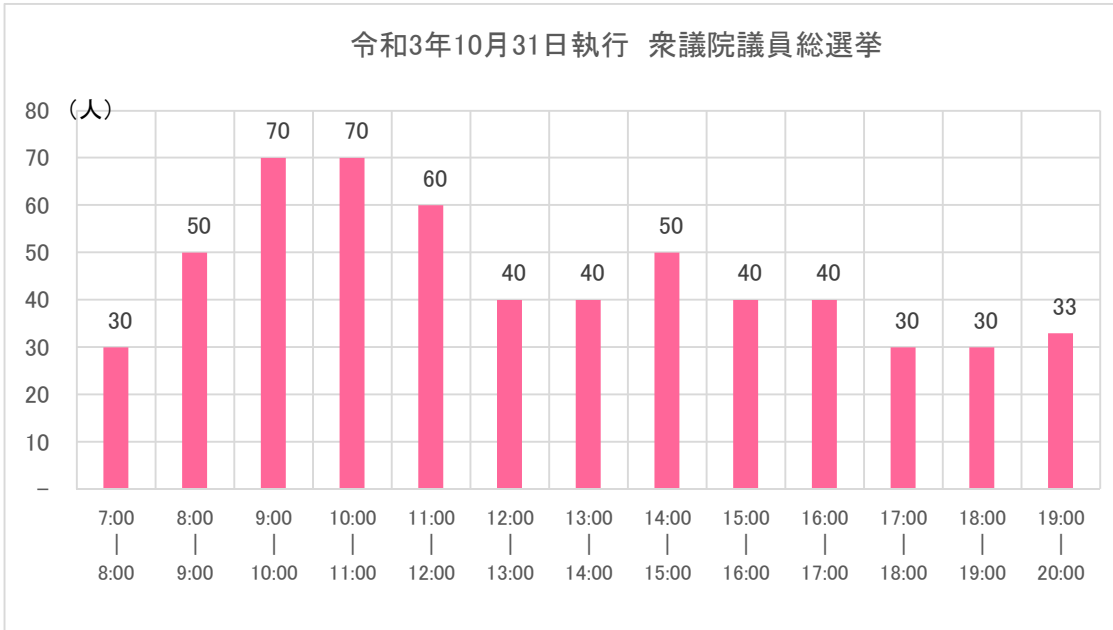

区 分	当日 有権者数	当日 投票者数	投票率
令和3年10月31日執行 衆議院議員総選挙	1,878	724	38.55%
令和元年7月21日執行 参議院議員通常選挙	1,886	671	35.58%

※投票率は期日前投票・不在者投票者数を除く。

時間別投票状況(投票者数)

苫小牧地域職業訓練センター

・9時から12時の間が混雑する傾向にあります。

区 分	当日 有権者数	当日 投票者数	投票率
令和3年10月31日執行 衆議院議員総選挙	4,874	1,529	31.37%
令和元年7月21日執行 参議院議員通常選挙	4,865	1,380	28.37%

※投票率は期日前投票・不在者投票者数を除く。

時間別投票状況(投票者数)

市立明野中学校

・9時から12時の間が混雑する傾向にあります。

区 分	当日 有権者数	当日 投票者数	投票率
令和3年10月31日執行 衆議院議員総選挙	3,991	1,334	33.43%
令和元年7月21日執行 参議院議員通常選挙	3,985	1,163	29.18%

※投票率は期日前投票・不在者投票者数を除く。

時間別投票状況(投票者数)

市立光洋中学校

・9時から11時の間が比較的混雑する傾向にあります。

区分	当日 有権者数	当日 投票者数	投票率
令和3年10月31日執行 衆議院議員総選挙	1,659	583	35.14%
令和元年7月21日執行 参議院議員通常選挙	1,744	542	31.08%

※投票率は期日前投票・不在者投票者数を除く。