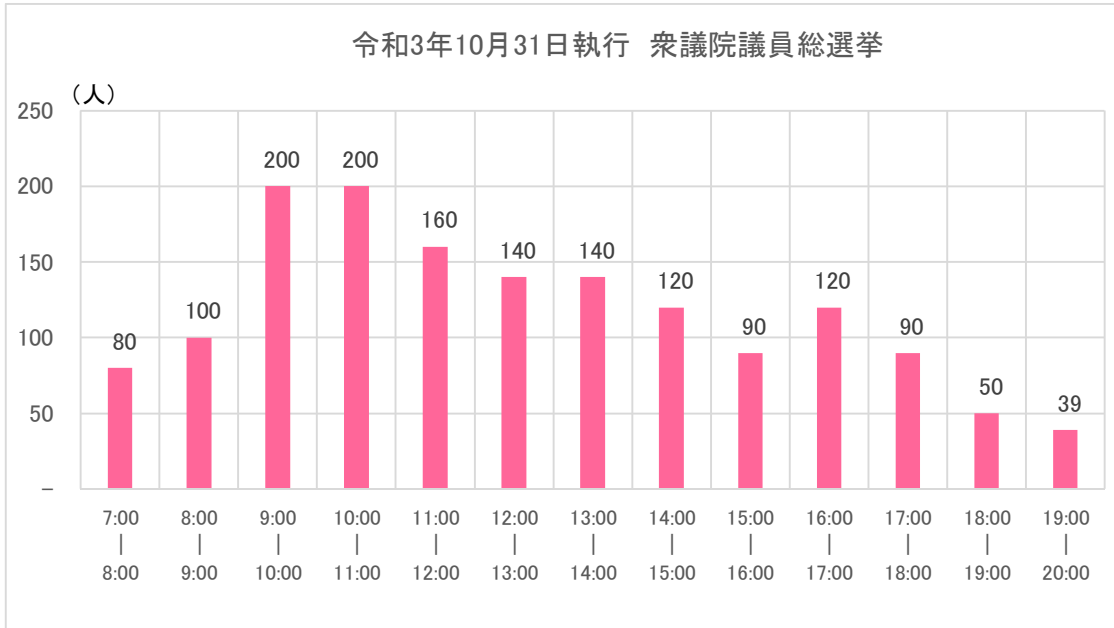

時間別投票状況(投票者数)

市立美園小学校

・9時から12時の間が混雑する傾向にあります。

区 分	当日 有権者数	当日 投票者数	投票率
令和3年10月31日執行 衆議院議員総選挙	3,834	1,441	37.58%
令和元年7月21日執行 参議院議員通常選挙	3,934	1,252	31.83%

※投票率は期日前投票・不在者投票者数を除く。

時間別投票状況(投票者数)

新明町総合福祉会館

・午前中が比較的混雑する傾向にあります。

区 分	当日 有権者数	当日 投票者数	投票率
令和3年10月31日執行 衆議院議員総選挙	1,878	724	38.55%
令和元年7月21日執行 参議院議員通常選挙	1,886	671	35.58%

※投票率は期日前投票・不在者投票者数を除く。

時間別投票状況(投票者数)

苫小牧地域職業訓練センター

・9時から12時の間が混雑する傾向にあります。

区 分	当日 有権者数	当日 投票者数	投票率
令和3年10月31日執行 衆議院議員総選挙	4,874	1,529	31.37%
令和元年7月21日執行 参議院議員通常選挙	4,865	1,380	28.37%

※投票率は期日前投票・不在者投票者数を除く。

時間別投票状況(投票者数)

市立明野中学校

・9時から12時の間が混雑する傾向にあります。

区 分	当日 有権者数	当日 投票者数	投票率
令和3年10月31日執行 衆議院議員総選挙	3,991	1,334	33.43%
令和元年7月21日執行 参議院議員通常選挙	3,985	1,163	29.18%

※投票率は期日前投票・不在者投票者数を除く。

時間別投票状況(投票者数)