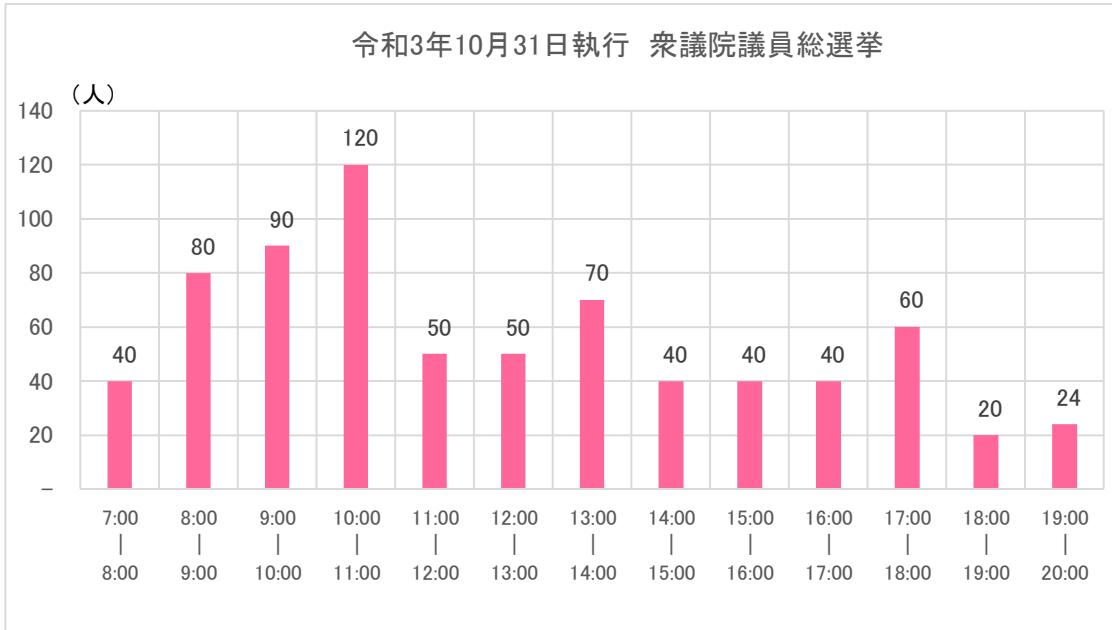

時間別投票状況(投票者数)

市立美園小学校

・9時から12時の間が混雑する傾向にあります。

区 分	当日 有権者数	当日 投票者数	投票率
令和3年10月31日執行 衆議院議員総選挙	3,834	1,441	37.58%
令和元年7月21日執行 参議院議員通常選挙	3,934	1,252	31.83%

※投票率は期日前投票・不在者投票者数を除く。

時間別投票状況(投票者数)

新明町総合福祉会館

・午前中が比較的混雑する傾向にあります。

区 分	当日 有権者数	当日 投票者数	投票率
令和3年10月31日執行 衆議院議員総選挙	1,878	724	38.55%
令和元年7月21日執行 参議院議員通常選挙	1,886	671	35.58%

※投票率は期日前投票・不在者投票者数を除く。

時間別投票状況(投票者数)

苫小牧地域職業訓練センター

・9時から12時の間が混雑する傾向にあります。

区 分	当日 有権者数	当日 投票者数	投票率
令和3年10月31日執行 衆議院議員総選挙	4,874	1,529	31.37%
令和元年7月21日執行 参議院議員通常選挙	4,865	1,380	28.37%

※投票率は期日前投票・不在者投票者数を除く。

時間別投票状況(投票者数)

市立明野中学校

・9時から12時の間が混雑する傾向にあります。

区 分	当日 有権者数	当日 投票者数	投票率
令和3年10月31日執行 衆議院議員総選挙	3,991	1,334	33.43%
令和元年7月21日執行 参議院議員通常選挙	3,985	1,163	29.18%

※投票率は期日前投票・不在者投票者数を除く。

時間別投票状況(投票者数)