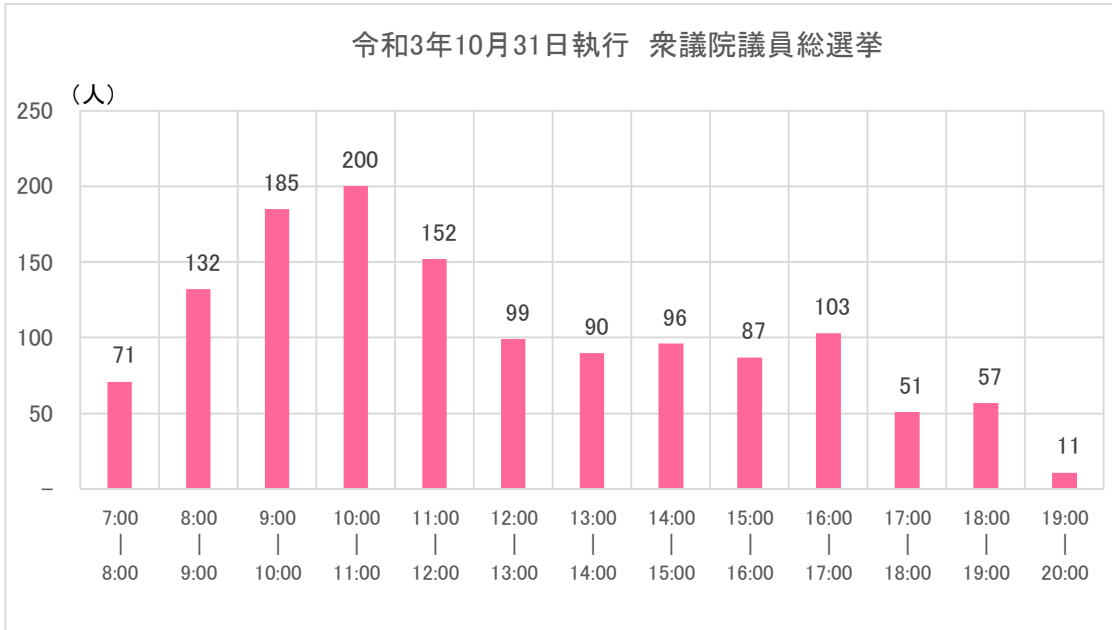

時間別投票状況(投票者数)

市立美園小学校

・9時から12時の間が混雑する傾向にあります。

区 分	当日 有権者数	当日 投票者数	投票率
令和3年10月31日執行 衆議院議員総選挙	3,834	1,441	37.58%
令和元年7月21日執行 参議院議員通常選挙	3,934	1,252	31.83%

※投票率は期日前投票・不在者投票者数を除く。

時間別投票状況(投票者数)

新明町総合福祉会館

・午前中が比較的混雑する傾向にあります。

区 分	当日 有権者数	当日 投票者数	投票率
令和3年10月31日執行 衆議院議員総選挙	1,878	724	38.55%
令和元年7月21日執行 参議院議員通常選挙	1,886	671	35.58%

※投票率は期日前投票・不在者投票者数を除く。

時間別投票状況(投票者数)

苫小牧地域職業訓練センター

・9時から12時の間が混雑する傾向にあります。

区 分	当日 有権者数	当日 投票者数	投票率
令和3年10月31日執行 衆議院議員総選挙	4,874	1,529	31.37%
令和元年7月21日執行 参議院議員通常選挙	4,865	1,380	28.37%

※投票率は期日前投票・不在者投票者数を除く。

時間別投票状況(投票者数)

市立明野中学校

・9時から12時の間が混雑する傾向にあります。

区 分	当日 有権者数	当日 投票者数	投票率
令和3年10月31日執行 衆議院議員総選挙	3,991	1,334	33.43%
令和元年7月21日執行 参議院議員通常選挙	3,985	1,163	29.18%

※投票率は期日前投票・不在者投票者数を除く。

時間別投票状況(投票者数)

市立光洋中学校

・9時から11時の間が比較的混雑する傾向にあります。

区分	当日 有権者数	当日 投票者数	投票率
令和3年10月31日執行 衆議院議員総選挙	1,659	583	35.14%
令和元年7月21日執行 参議院議員通常選挙	1,744	542	31.08%

※投票率は期日前投票・不在者投票者数を除く。