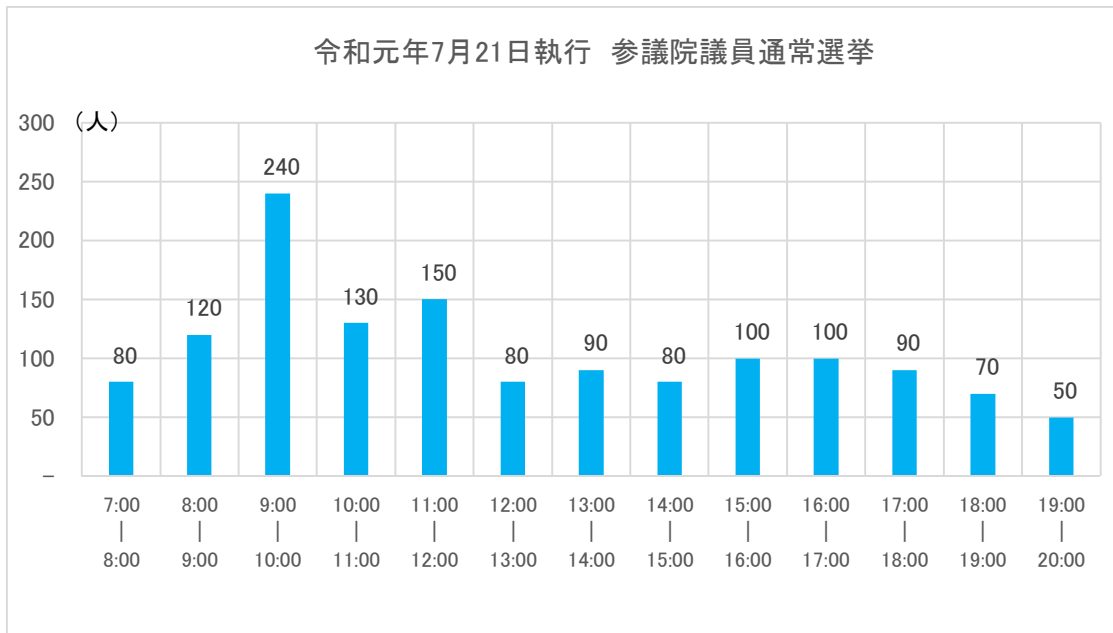

時間別投票状況(投票者数)

市立美園小学校

・9時から12時の間が混雑する傾向にあります。

区 分	当日 有権者数	当日 投票者数	投票率
令和3年10月31日執行 衆議院議員総選挙	3,834	1,441	37.58%
令和元年7月21日執行 参議院議員通常選挙	3,934	1,252	31.83%

※投票率は期日前投票・不在者投票者数を除く。

時間別投票状況(投票者数)

新明町総合福祉会館

・午前中が比較的混雑する傾向にあります。

区 分	当日 有権者数	当日 投票者数	投票率
令和3年10月31日執行 衆議院議員総選挙	1,878	724	38.55%
令和元年7月21日執行 参議院議員通常選挙	1,886	671	35.58%

※投票率は期日前投票・不在者投票者数を除く。

時間別投票状況(投票者数)

苫小牧地域職業訓練センター

・9時から12時の間が混雑する傾向にあります。

区 分	当日 有権者数	当日 投票者数	投票率
令和3年10月31日執行 衆議院議員総選挙	4,874	1,529	31.37%
令和元年7月21日執行 参議院議員通常選挙	4,865	1,380	28.37%

※投票率は期日前投票・不在者投票者数を除く。

時間別投票状況(投票者数)

市立明野中学校

・9時から12時の間が混雑する傾向にあります。

区 分	当日 有権者数	当日 投票者数	投票率
令和3年10月31日執行 衆議院議員総選挙	3,991	1,334	33.43%
令和元年7月21日執行 参議院議員通常選挙	3,985	1,163	29.18%

※投票率は期日前投票・不在者投票者数を除く。

時間別投票状況(投票者数)