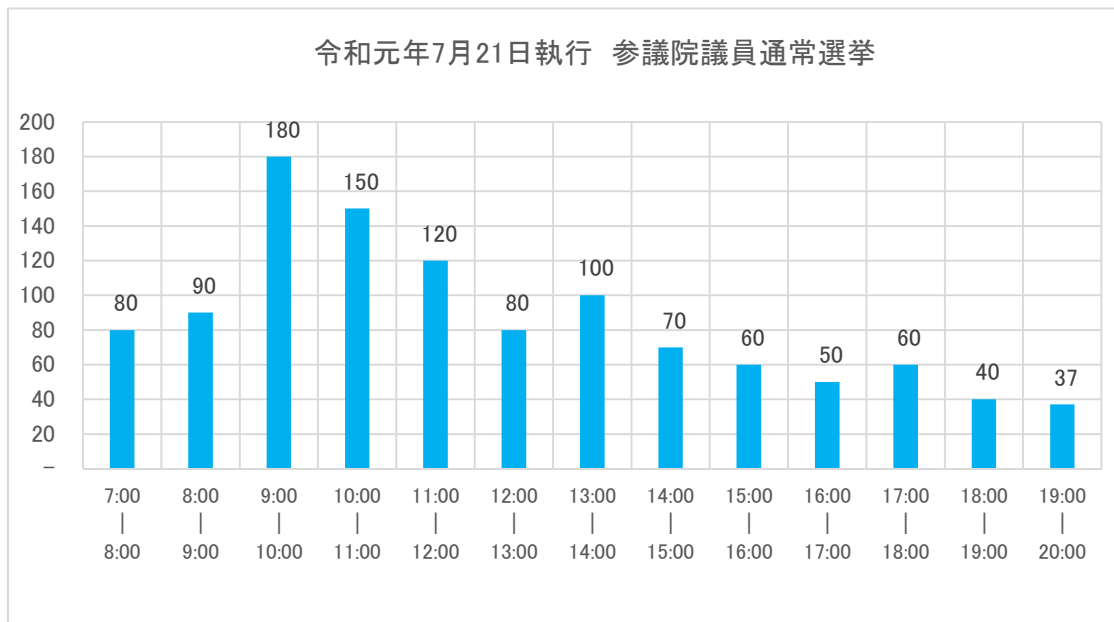

時間別投票状況(投票者数)

市立大成小学校

・9時から12時の間が混雑する傾向にあります。

区分	当日 有権者数	当日 投票者数	投票率
令和3年10月31日執行 衆議院議員総選挙	2,477	838	33.83%
令和元年7月21日執行 参議院議員通常選挙	2,555	797	31.19%

※投票率は期日前投票・不在者投票者数を除く。

時間別投票状況(投票者数)

西町総合福祉会館

・9時から12時の間が混雑する傾向にあります。

区 分	当日 有権者数	当日 投票者数	投票率
令和3年10月31日執行 衆議院議員総選挙	2,951	1,142	38.70%
令和元年7月21日執行 参議院議員通常選挙	3,152	1,117	35.44%

※投票率は期日前投票・不在者投票者数を除く。

時間別投票状況(投票者数)

市立北光小学校

・9時から12時の間が混雑する傾向にあります。

区 分	当日 有権者数	当日 投票者数	投票率
令和3年10月31日執行 衆議院議員総選挙	3,667	1,283	34.99%
令和元年7月21日執行 参議院議員通常選挙	3,631	1,071	29.50%

※投票率は期日前投票・不在者投票者数を除く。

時間別投票状況(投票者数)

市立啓北中学校

・9時から12時の間が混雑する傾向にあります。

区分	当日 有権者数	当日 投票者数	投票率
令和3年10月31日執行 衆議院議員総選挙	3,727	1,305	35.01%
令和元年7月21日執行 参議院議員通常選挙	3,814	1,218	31.93%

※投票率は期日前投票・不在者投票者数を除く。

時間別投票状況(投票者数)

見山町総合福祉会館

・9時から11時の間が比較的混雑する傾向にあります。

区分	当日 有権者数	当日 投票者数	投票率
令和3年10月31日執行 衆議院議員総選挙	2,217	793	35.77%
令和元年7月21日執行 参議院議員通常選挙	2,261	740	32.73%

※投票率は期日前投票・不在者投票者数を除く。