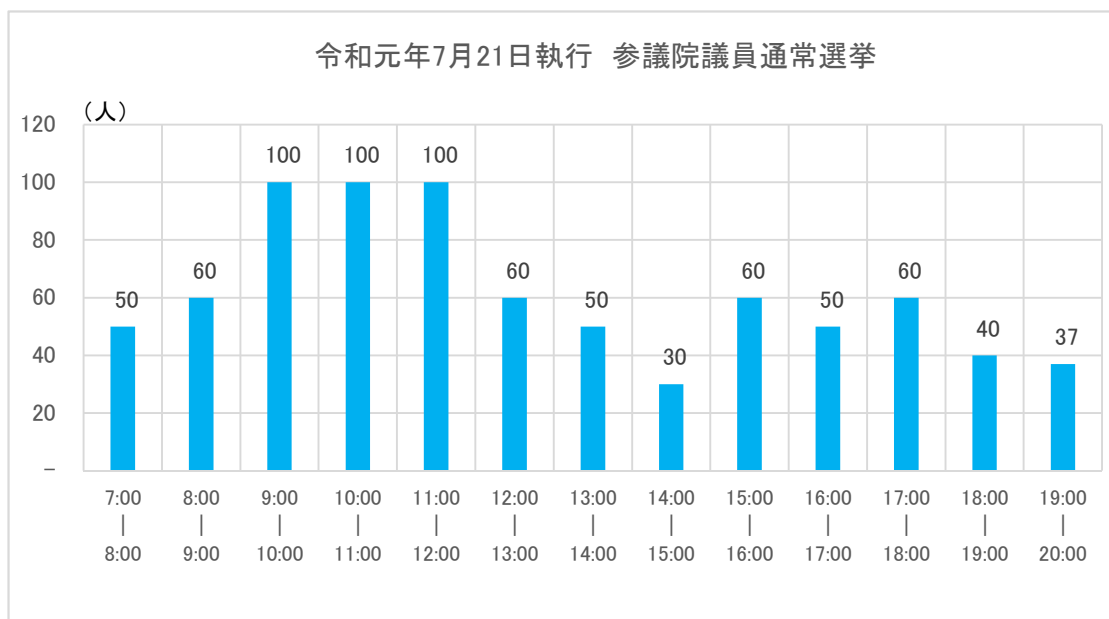

時間別投票状況(投票者数)

市立大成小学校

・9時から12時の間が混雑する傾向にあります。

区分	当日 有権者数	当日 投票者数	投票率
令和3年10月31日執行 衆議院議員総選挙	2,477	838	33.83%
令和元年7月21日執行 参議院議員通常選挙	2,555	797	31.19%

※投票率は期日前投票・不在者投票者数を除く。

時間別投票状況(投票者数)

西町総合福祉会館

・9時から12時の間が混雑する傾向にあります。

区 分	当日 有権者数	当日 投票者数	投票率
令和3年10月31日執行 衆議院議員総選挙	2,951	1,142	38.70%
令和元年7月21日執行 参議院議員通常選挙	3,152	1,117	35.44%

※投票率は期日前投票・不在者投票者数を除く。

時間別投票状況(投票者数)

市立北光小学校

・9時から12時の間が混雑する傾向にあります。

区 分	当日 有権者数	当日 投票者数	投票率
令和3年10月31日執行 衆議院議員総選挙	3,667	1,283	34.99%
令和元年7月21日執行 参議院議員通常選挙	3,631	1,071	29.50%

※投票率は期日前投票・不在者投票者数を除く。

時間別投票状況(投票者数)

市立啓北中学校

・9時から12時の間が混雑する傾向にあります。

区分	当日 有権者数	当日 投票者数	投票率
令和3年10月31日執行 衆議院議員総選挙	3,727	1,305	35.01%
令和元年7月21日執行 参議院議員通常選挙	3,814	1,218	31.93%

※投票率は期日前投票・不在者投票者数を除く。

時間別投票状況(投票者数)

見山町総合福祉会館

・9時から11時の間が比較的混雑する傾向にあります。

区分	当日 有権者数	当日 投票者数	投票率
令和3年10月31日執行 衆議院議員総選挙	2,217	793	35.77%
令和元年7月21日執行 参議院議員通常選挙	2,261	740	32.73%

※投票率は期日前投票・不在者投票者数を除く。