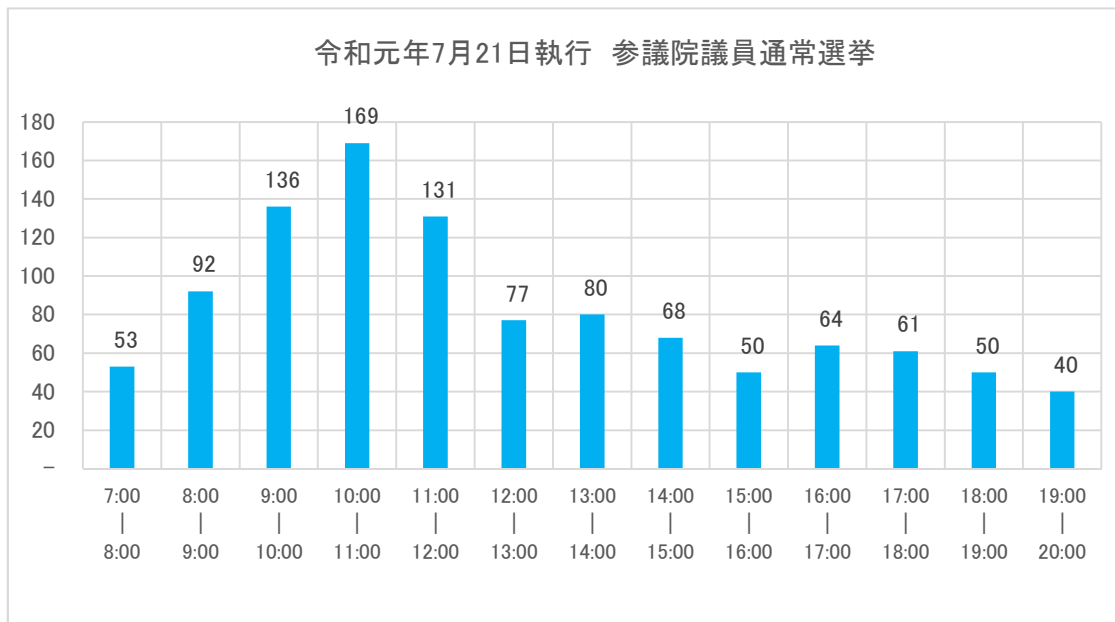

時間別投票状況(投票者数)

市立大成小学校

・9時から12時の間が混雑する傾向にあります。

区分	当日 有権者数	当日 投票者数	投票率
令和3年10月31日執行 衆議院議員総選挙	2,477	838	33.83%
令和元年7月21日執行 参議院議員通常選挙	2,555	797	31.19%

※投票率は期日前投票・不在者投票者数を除く。

時間別投票状況(投票者数)

西町総合福祉会館

・9時から12時の間が混雑する傾向にあります。

区 分	当日 有権者数	当日 投票者数	投票率
令和3年10月31日執行 衆議院議員総選挙	2,951	1,142	38.70%
令和元年7月21日執行 参議院議員通常選挙	3,152	1,117	35.44%

※投票率は期日前投票・不在者投票者数を除く。

時間別投票状況(投票者数)

市立北光小学校

・9時から12時の間が混雑する傾向にあります。

区 分	当日 有権者数	当日 投票者数	投票率
令和3年10月31日執行 衆議院議員総選挙	3,667	1,283	34.99%
令和元年7月21日執行 参議院議員通常選挙	3,631	1,071	29.50%

※投票率は期日前投票・不在者投票者数を除く。

時間別投票状況(投票者数)

市立啓北中学校

・9時から12時の間が混雑する傾向にあります。

区分	当日 有権者数	当日 投票者数	投票率
令和3年10月31日執行 衆議院議員総選挙	3,727	1,305	35.01%
令和元年7月21日執行 参議院議員通常選挙	3,814	1,218	31.93%

※投票率は期日前投票・不在者投票者数を除く。

時間別投票状況(投票者数)

見山町総合福祉会館

・9時から11時の間が比較的混雑する傾向にあります。

区分	当日 有権者数	当日 投票者数	投票率
令和3年10月31日執行 衆議院議員総選挙	2,217	793	35.77%
令和元年7月21日執行 参議院議員通常選挙	2,261	740	32.73%

※投票率は期日前投票・不在者投票者数を除く。