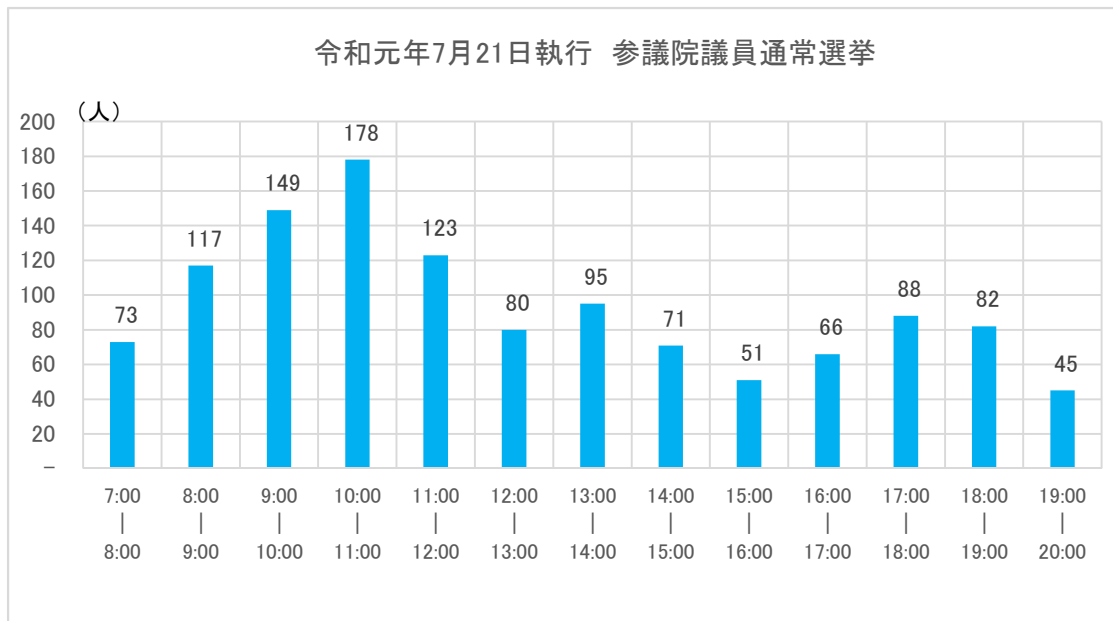

時間別投票状況(投票者数)

市立大成小学校

・9時から12時の間が混雑する傾向にあります。

区分	当日 有権者数	当日 投票者数	投票率
令和3年10月31日執行 衆議院議員総選挙	2,477	838	33.83%
令和元年7月21日執行 参議院議員通常選挙	2,555	797	31.19%

※投票率は期日前投票・不在者投票者数を除く。

時間別投票状況(投票者数)

西町総合福祉会館

・9時から12時の間が混雑する傾向にあります。

区 分	当日 有権者数	当日 投票者数	投票率
令和3年10月31日執行 衆議院議員総選挙	2,951	1,142	38.70%
令和元年7月21日執行 参議院議員通常選挙	3,152	1,117	35.44%

※投票率は期日前投票・不在者投票者数を除く。

時間別投票状況(投票者数)

市立北光小学校

・9時から12時の間が混雑する傾向にあります。

区 分	当日 有権者数	当日 投票者数	投票率
令和3年10月31日執行 衆議院議員総選挙	3,667	1,283	34.99%
令和元年7月21日執行 参議院議員通常選挙	3,631	1,071	29.50%

※投票率は期日前投票・不在者投票者数を除く。

時間別投票状況(投票者数)

市立啓北中学校

・9時から12時の間が混雑する傾向にあります。

区分	当日 有権者数	当日 投票者数	投票率
令和3年10月31日執行 衆議院議員総選挙	3,727	1,305	35.01%
令和元年7月21日執行 参議院議員通常選挙	3,814	1,218	31.93%

※投票率は期日前投票・不在者投票者数を除く。

時間別投票状況(投票者数)

見山町総合福祉会館

・9時から11時の間が比較的混雑する傾向にあります。

区分	当日 有権者数	当日 投票者数	投票率
令和3年10月31日執行 衆議院議員総選挙	2,217	793	35.77%
令和元年7月21日執行 参議院議員通常選挙	2,261	740	32.73%

※投票率は期日前投票・不在者投票者数を除く。