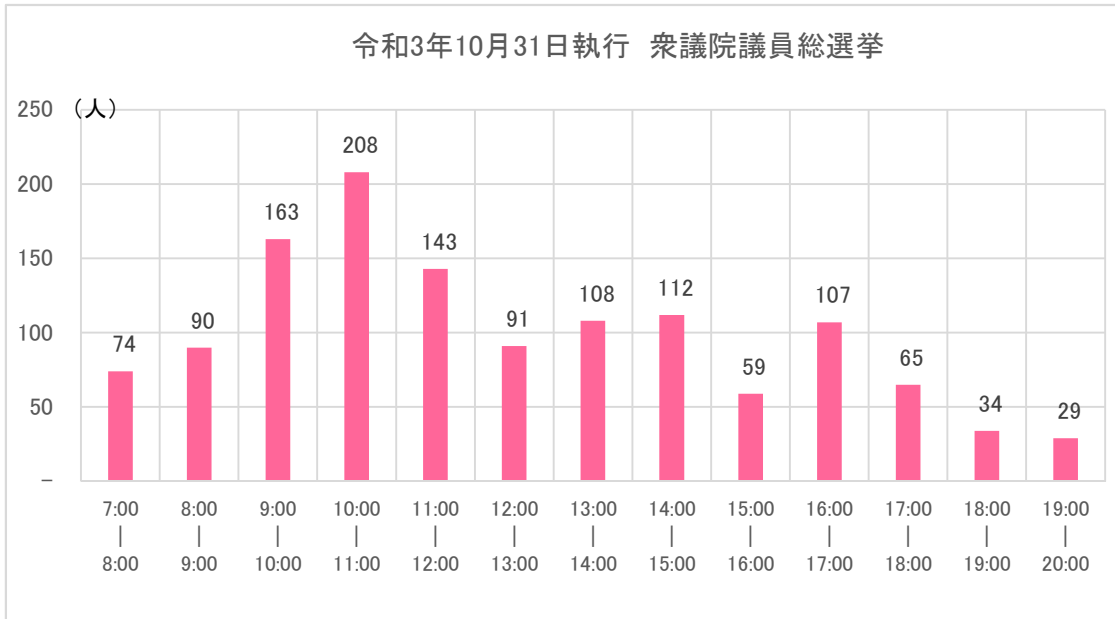

時間別投票状況(投票者数)

市立大成小学校

・9時から12時の間が混雑する傾向にあります。

区分	当日 有権者数	当日 投票者数	投票率
令和3年10月31日執行 衆議院議員総選挙	2,477	838	33.83%
令和元年7月21日執行 参議院議員通常選挙	2,555	797	31.19%

※投票率は期日前投票・不在者投票者数を除く。

時間別投票状況(投票者数)

西町総合福祉会館

・9時から12時の間が混雑する傾向にあります。

区 分	当日 有権者数	当日 投票者数	投票率
令和3年10月31日執行 衆議院議員総選挙	2,951	1,142	38.70%
令和元年7月21日執行 参議院議員通常選挙	3,152	1,117	35.44%

※投票率は期日前投票・不在者投票者数を除く。

時間別投票状況(投票者数)

市立北光小学校

・9時から12時の間が混雑する傾向にあります。

区 分	当日 有権者数	当日 投票者数	投票率
令和3年10月31日執行 衆議院議員総選挙	3,667	1,283	34.99%
令和元年7月21日執行 参議院議員通常選挙	3,631	1,071	29.50%

※投票率は期日前投票・不在者投票者数を除く。

時間別投票状況(投票者数)

市立啓北中学校

・9時から12時の間が混雑する傾向にあります。

区分	当日 有権者数	当日 投票者数	投票率
令和3年10月31日執行 衆議院議員総選挙	3,727	1,305	35.01%
令和元年7月21日執行 参議院議員通常選挙	3,814	1,218	31.93%

※投票率は期日前投票・不在者投票者数を除く。

時間別投票状況(投票者数)

見山町総合福祉会館

・9時から11時の間が比較的混雑する傾向にあります。

区分	当日 有権者数	当日 投票者数	投票率
令和3年10月31日執行 衆議院議員総選挙	2,217	793	35.77%
令和元年7月21日執行 参議院議員通常選挙	2,261	740	32.73%

※投票率は期日前投票・不在者投票者数を除く。