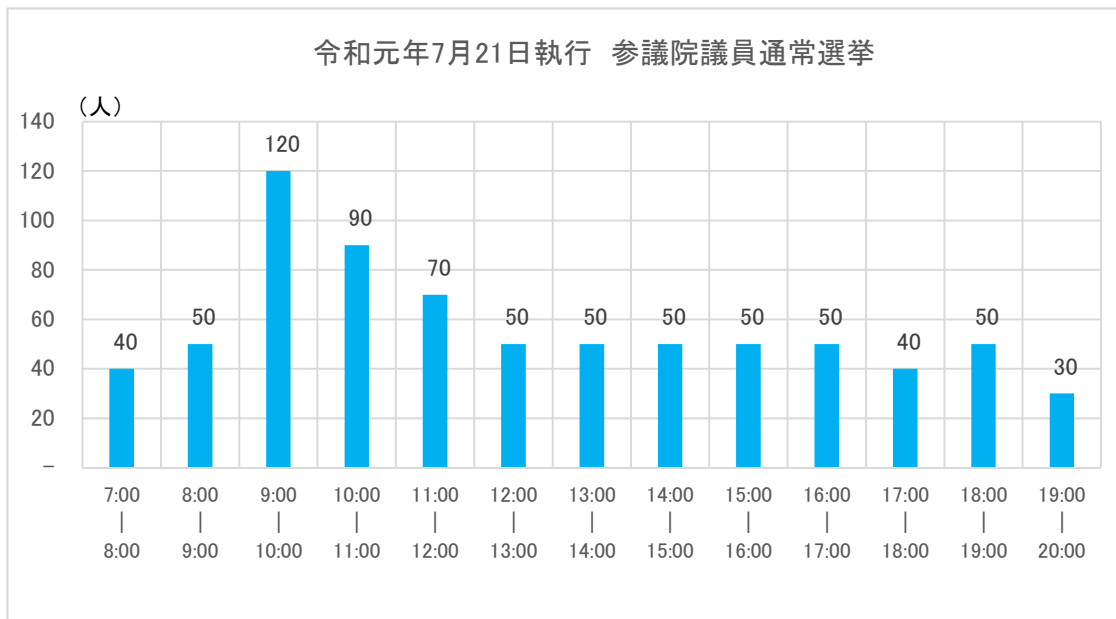

時間別投票状況(投票者数)

市立大成小学校

・9時から12時の間が混雑する傾向にあります。

区分	当日 有権者数	当日 投票者数	投票率
令和3年10月31日執行 衆議院議員総選挙	2,477	838	33.83%
令和元年7月21日執行 参議院議員通常選挙	2,555	797	31.19%

※投票率は期日前投票・不在者投票者数を除く。

時間別投票状況(投票者数)

西町総合福祉会館

・9時から12時の間が混雑する傾向にあります。

区 分	当日 有権者数	当日 投票者数	投票率
令和3年10月31日執行 衆議院議員総選挙	2,951	1,142	38.70%
令和元年7月21日執行 参議院議員通常選挙	3,152	1,117	35.44%

※投票率は期日前投票・不在者投票者数を除く。

時間別投票状況(投票者数)

市立北光小学校

・9時から12時の間が混雑する傾向にあります。

区 分	当日 有権者数	当日 投票者数	投票率
令和3年10月31日執行 衆議院議員総選挙	3,667	1,283	34.99%
令和元年7月21日執行 参議院議員通常選挙	3,631	1,071	29.50%

※投票率は期日前投票・不在者投票者数を除く。

時間別投票状況(投票者数)

市立啓北中学校

・9時から12時の間が混雑する傾向にあります。

区分	当日 有権者数	当日 投票者数	投票率
令和3年10月31日執行 衆議院議員総選挙	3,727	1,305	35.01%
令和元年7月21日執行 参議院議員通常選挙	3,814	1,218	31.93%

※投票率は期日前投票・不在者投票者数を除く。

時間別投票状況(投票者数)

見山町総合福祉会館

・9時から11時の間が比較的混雑する傾向にあります。

区分	当日 有権者数	当日 投票者数	投票率
令和3年10月31日執行 衆議院議員総選挙	2,217	793	35.77%
令和元年7月21日執行 参議院議員通常選挙	2,261	740	32.73%

※投票率は期日前投票・不在者投票者数を除く。