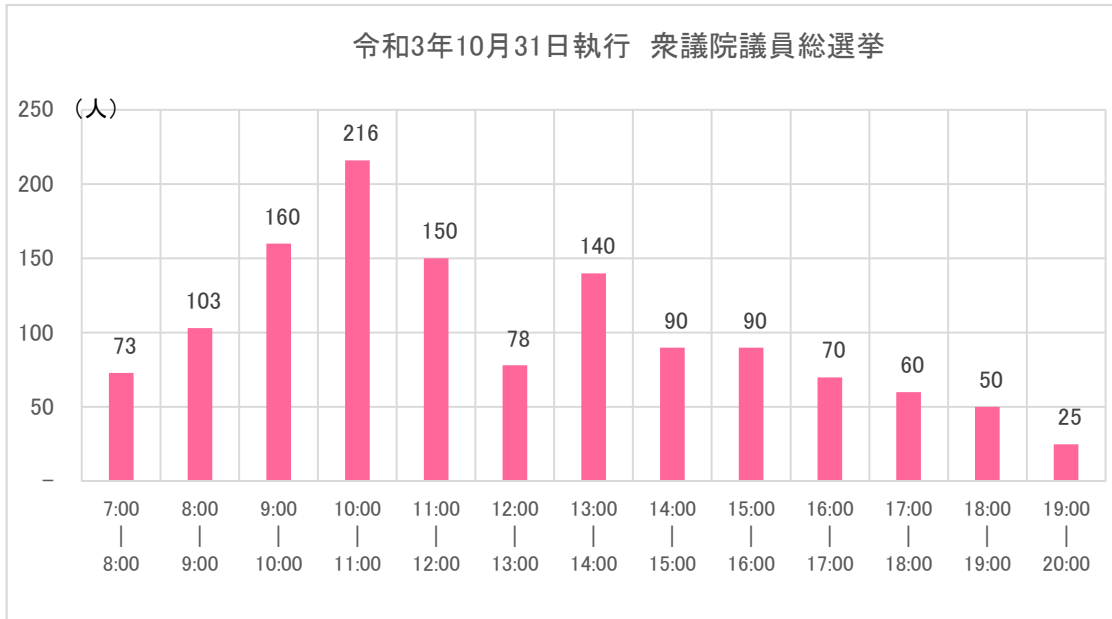

時間別投票状況(投票者数)

市立大成小学校

・9時から12時の間が混雑する傾向にあります。

区分	当日 有権者数	当日 投票者数	投票率
令和3年10月31日執行 衆議院議員総選挙	2,477	838	33.83%
令和元年7月21日執行 参議院議員通常選挙	2,555	797	31.19%

※投票率は期日前投票・不在者投票者数を除く。

時間別投票状況(投票者数)

西町総合福祉会館

・9時から12時の間が混雑する傾向にあります。

区 分	当日 有権者数	当日 投票者数	投票率
令和3年10月31日執行 衆議院議員総選挙	2,951	1,142	38.70%
令和元年7月21日執行 参議院議員通常選挙	3,152	1,117	35.44%

※投票率は期日前投票・不在者投票者数を除く。

時間別投票状況(投票者数)

市立北光小学校

・9時から12時の間が混雑する傾向にあります。

区 分	当日 有権者数	当日 投票者数	投票率
令和3年10月31日執行 衆議院議員総選挙	3,667	1,283	34.99%
令和元年7月21日執行 参議院議員通常選挙	3,631	1,071	29.50%

※投票率は期日前投票・不在者投票者数を除く。

時間別投票状況(投票者数)

市立啓北中学校

・9時から12時の間が混雑する傾向にあります。

区分	当日 有権者数	当日 投票者数	投票率
令和3年10月31日執行 衆議院議員総選挙	3,727	1,305	35.01%
令和元年7月21日執行 参議院議員通常選挙	3,814	1,218	31.93%

※投票率は期日前投票・不在者投票者数を除く。

時間別投票状況(投票者数)

見山町総合福祉会館

・9時から11時の間が比較的混雑する傾向にあります。

区分	当日 有権者数	当日 投票者数	投票率
令和3年10月31日執行 衆議院議員総選挙	2,217	793	35.77%
令和元年7月21日執行 参議院議員通常選挙	2,261	740	32.73%

※投票率は期日前投票・不在者投票者数を除く。