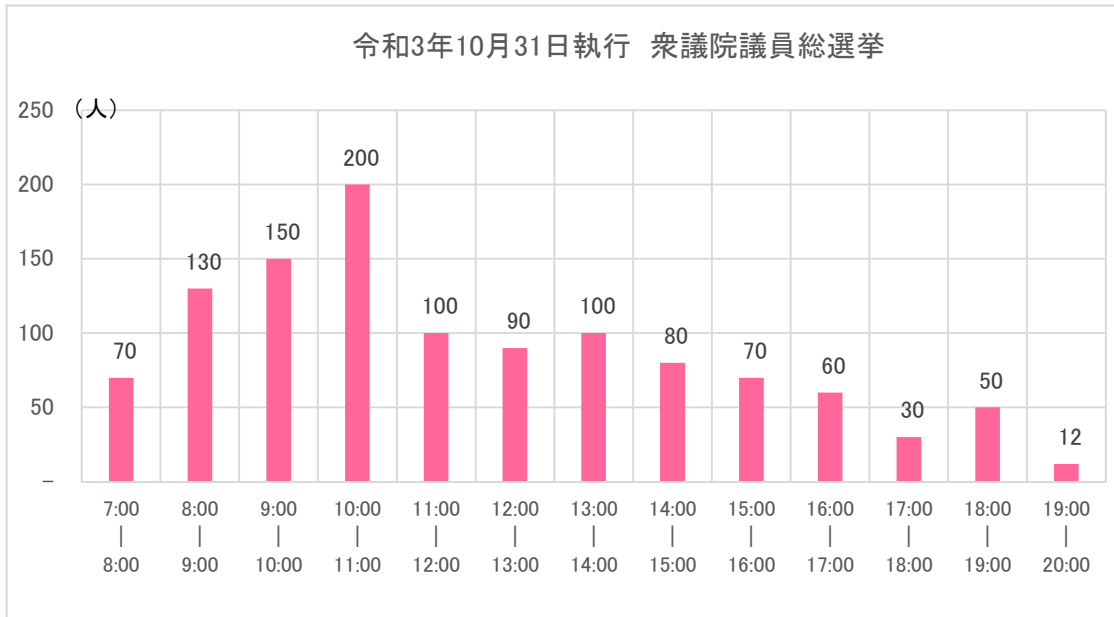

時間別投票状況(投票者数)

市立大成小学校

・9時から12時の間が混雑する傾向にあります。

区分	当日 有権者数	当日 投票者数	投票率
令和3年10月31日執行 衆議院議員総選挙	2,477	838	33.83%
令和元年7月21日執行 参議院議員通常選挙	2,555	797	31.19%

※投票率は期日前投票・不在者投票者数を除く。

時間別投票状況(投票者数)

西町総合福祉会館

・9時から12時の間が混雑する傾向にあります。

区 分	当日 有権者数	当日 投票者数	投票率
令和3年10月31日執行 衆議院議員総選挙	2,951	1,142	38.70%
令和元年7月21日執行 参議院議員通常選挙	3,152	1,117	35.44%

※投票率は期日前投票・不在者投票者数を除く。

時間別投票状況(投票者数)

市立北光小学校

・9時から12時の間が混雑する傾向にあります。

区 分	当日 有権者数	当日 投票者数	投票率
令和3年10月31日執行 衆議院議員総選挙	3,667	1,283	34.99%
令和元年7月21日執行 参議院議員通常選挙	3,631	1,071	29.50%

※投票率は期日前投票・不在者投票者数を除く。

時間別投票状況(投票者数)

市立啓北中学校

・9時から12時の間が混雑する傾向にあります。

区分	当日 有権者数	当日 投票者数	投票率
令和3年10月31日執行 衆議院議員総選挙	3,727	1,305	35.01%
令和元年7月21日執行 参議院議員通常選挙	3,814	1,218	31.93%

※投票率は期日前投票・不在者投票者数を除く。

時間別投票状況(投票者数)

見山町総合福祉会館

・9時から11時の間が比較的混雑する傾向にあります。

区分	当日 有権者数	当日 投票者数	投票率
令和3年10月31日執行 衆議院議員総選挙	2,217	793	35.77%
令和元年7月21日執行 参議院議員通常選挙	2,261	740	32.73%

※投票率は期日前投票・不在者投票者数を除く。