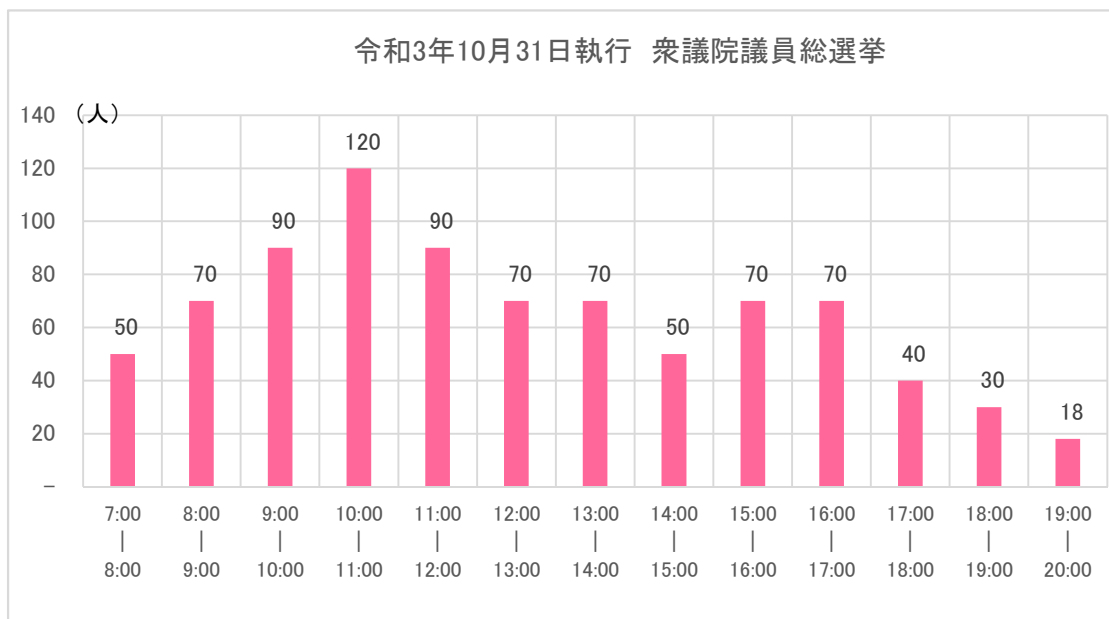

時間別投票状況(投票者数)

市立大成小学校

・9時から12時の間が混雑する傾向にあります。

区分	当日 有権者数	当日 投票者数	投票率
令和3年10月31日執行 衆議院議員総選挙	2,477	838	33.83%
令和元年7月21日執行 参議院議員通常選挙	2,555	797	31.19%

※投票率は期日前投票・不在者投票者数を除く。

時間別投票状況(投票者数)

西町総合福祉会館

・9時から12時の間が混雑する傾向にあります。

区 分	当日 有権者数	当日 投票者数	投票率
令和3年10月31日執行 衆議院議員総選挙	2,951	1,142	38.70%
令和元年7月21日執行 参議院議員通常選挙	3,152	1,117	35.44%

※投票率は期日前投票・不在者投票者数を除く。

時間別投票状況(投票者数)

市立北光小学校

・9時から12時の間が混雑する傾向にあります。

区 分	当日 有権者数	当日 投票者数	投票率
令和3年10月31日執行 衆議院議員総選挙	3,667	1,283	34.99%
令和元年7月21日執行 参議院議員通常選挙	3,631	1,071	29.50%

※投票率は期日前投票・不在者投票者数を除く。

時間別投票状況(投票者数)

市立啓北中学校

・9時から12時の間が混雑する傾向にあります。

区分	当日 有権者数	当日 投票者数	投票率
令和3年10月31日執行 衆議院議員総選挙	3,727	1,305	35.01%
令和元年7月21日執行 参議院議員通常選挙	3,814	1,218	31.93%

※投票率は期日前投票・不在者投票者数を除く。

時間別投票状況(投票者数)

見山町総合福祉会館

・9時から11時の間が比較的混雑する傾向にあります。

区分	当日 有権者数	当日 投票者数	投票率
令和3年10月31日執行 衆議院議員総選挙	2,217	793	35.77%
令和元年7月21日執行 参議院議員通常選挙	2,261	740	32.73%

※投票率は期日前投票・不在者投票者数を除く。