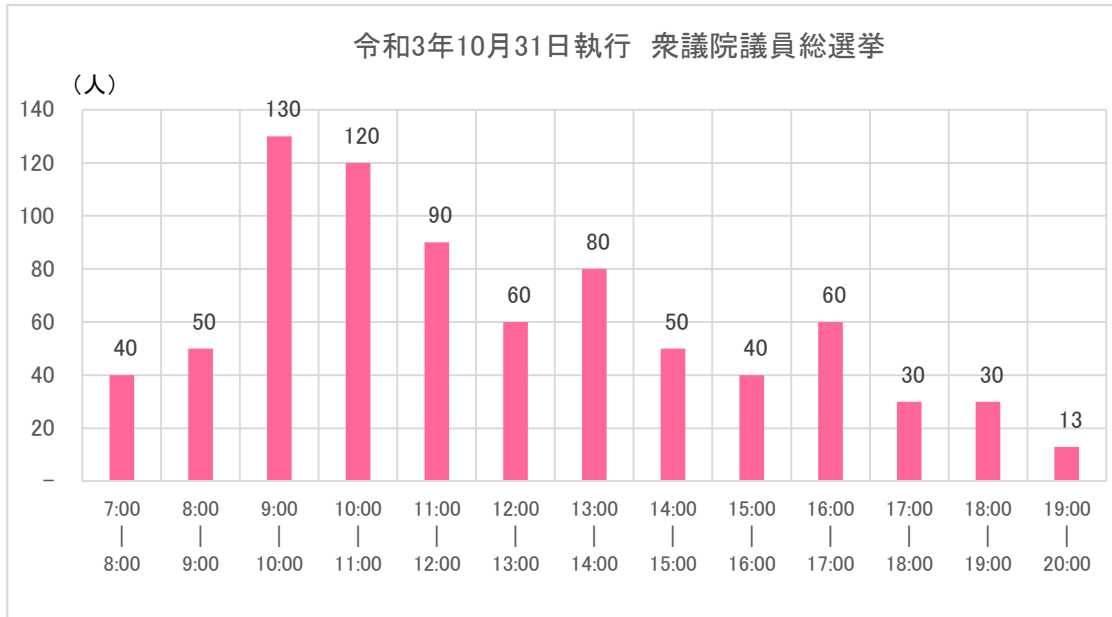

時間別投票状況(投票者数)

市立大成小学校

・9時から12時の間が混雑する傾向にあります。

区分	当日 有権者数	当日 投票者数	投票率
令和3年10月31日執行 衆議院議員総選挙	2,477	838	33.83%
令和元年7月21日執行 参議院議員通常選挙	2,555	797	31.19%

※投票率は期日前投票・不在者投票者数を除く。

時間別投票状況(投票者数)

西町総合福祉会館

・9時から12時の間が混雑する傾向にあります。

区 分	当日 有権者数	当日 投票者数	投票率
令和3年10月31日執行 衆議院議員総選挙	2,951	1,142	38.70%
令和元年7月21日執行 参議院議員通常選挙	3,152	1,117	35.44%

※投票率は期日前投票・不在者投票者数を除く。

時間別投票状況(投票者数)

市立北光小学校

・9時から12時の間が混雑する傾向にあります。

区 分	当日 有権者数	当日 投票者数	投票率
令和3年10月31日執行 衆議院議員総選挙	3,667	1,283	34.99%
令和元年7月21日執行 参議院議員通常選挙	3,631	1,071	29.50%

※投票率は期日前投票・不在者投票者数を除く。

時間別投票状況(投票者数)

市立啓北中学校

・9時から12時の間が混雑する傾向にあります。

区分	当日 有権者数	当日 投票者数	投票率
令和3年10月31日執行 衆議院議員総選挙	3,727	1,305	35.01%
令和元年7月21日執行 参議院議員通常選挙	3,814	1,218	31.93%

※投票率は期日前投票・不在者投票者数を除く。

時間別投票状況(投票者数)

見山町総合福祉会館

・9時から11時の間が比較的混雑する傾向にあります。

区分	当日 有権者数	当日 投票者数	投票率
令和3年10月31日執行 衆議院議員総選挙	2,217	793	35.77%
令和元年7月21日執行 参議院議員通常選挙	2,261	740	32.73%

※投票率は期日前投票・不在者投票者数を除く。