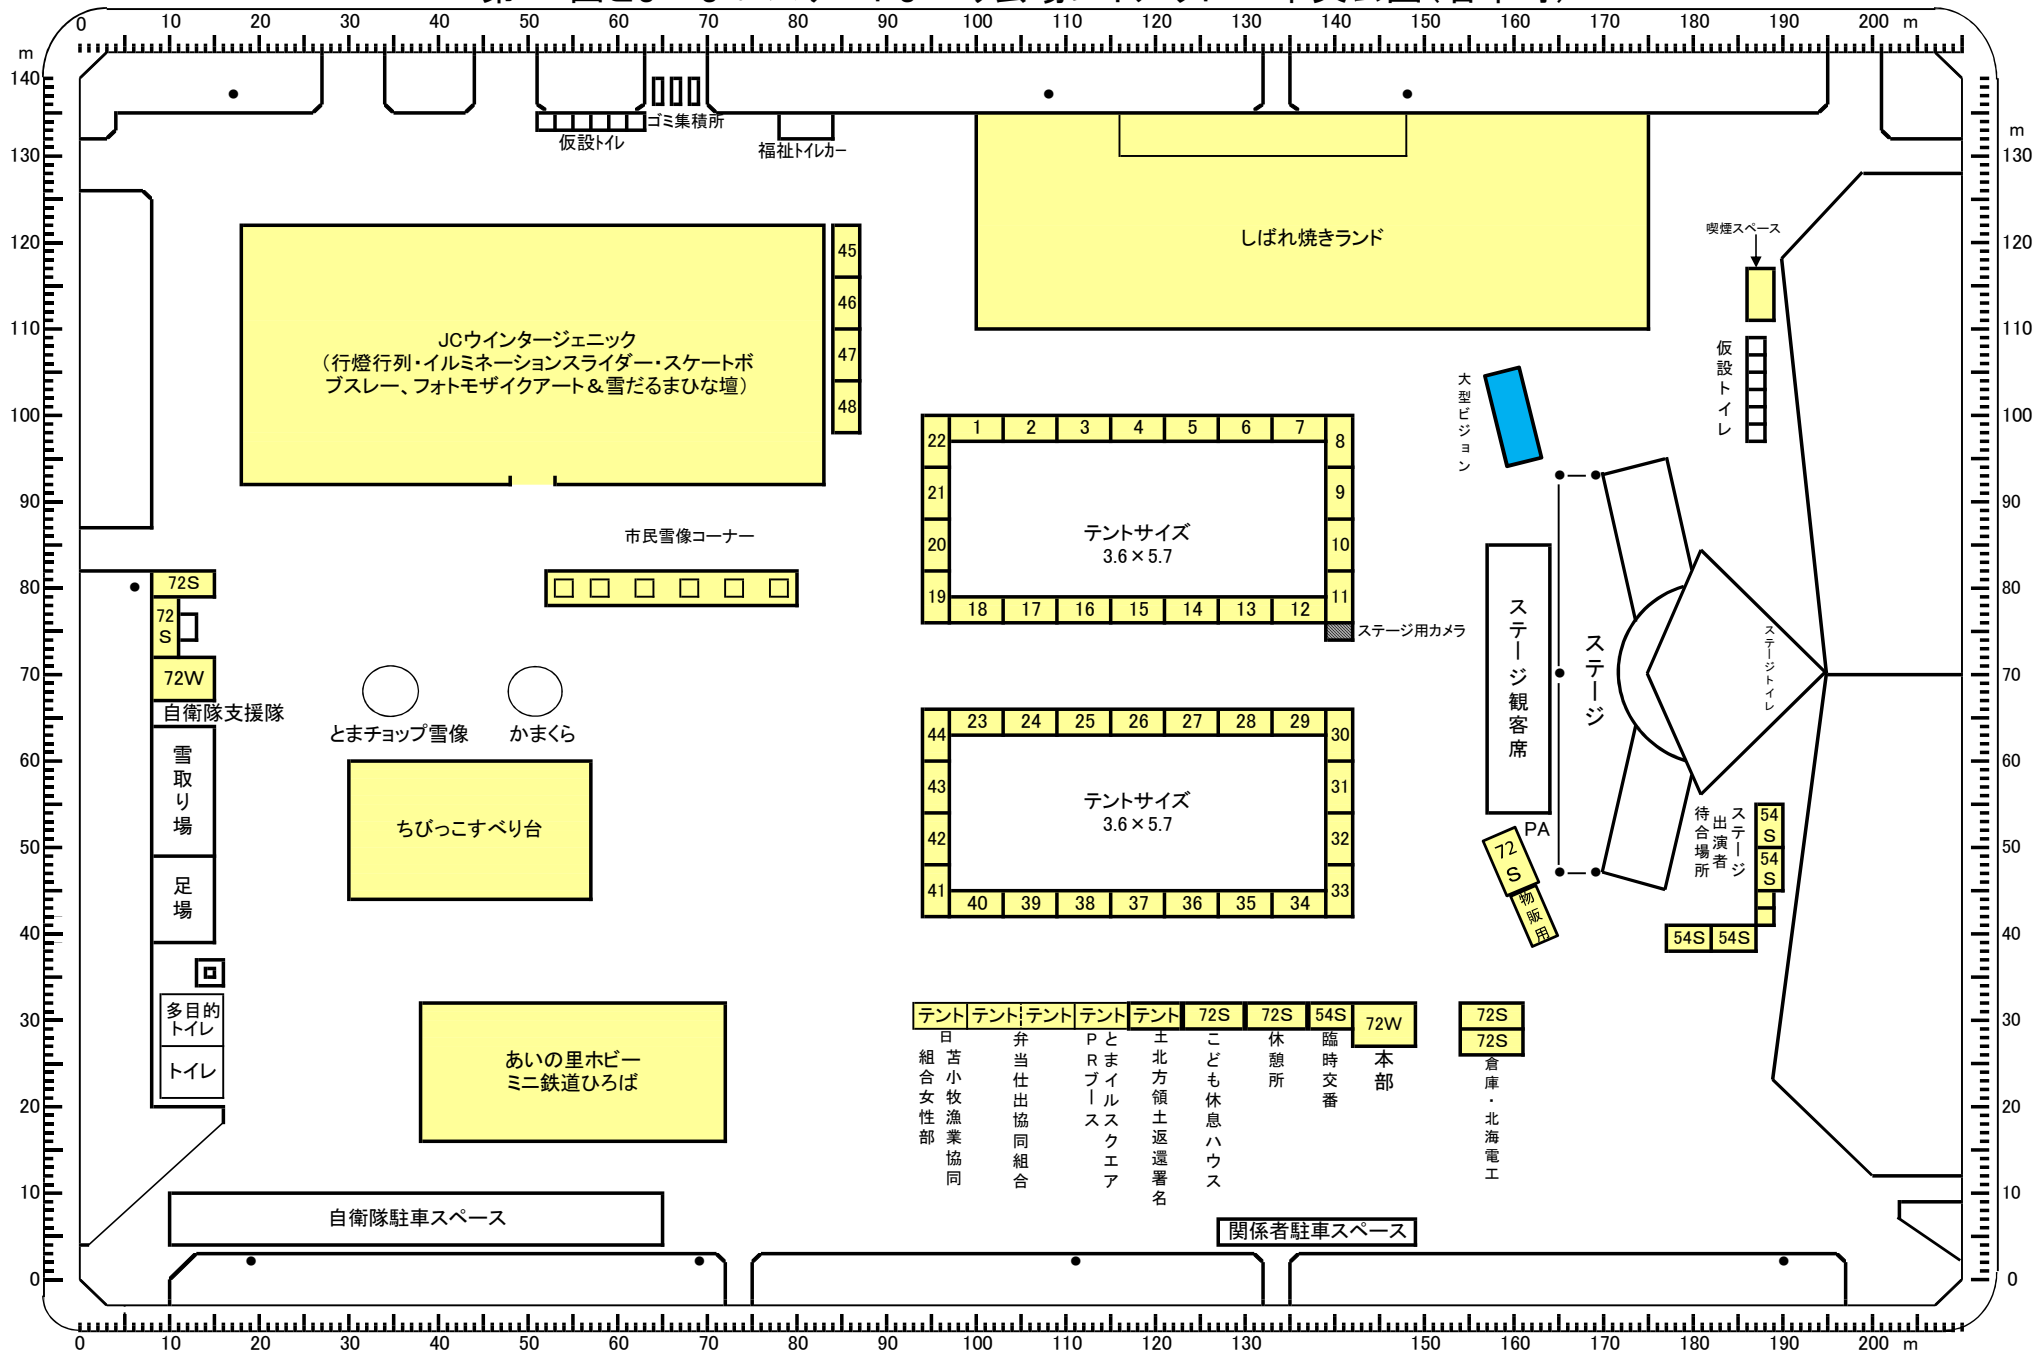

7 会場運営管理業務

- (1) 一般来場者用休憩所（プレハブ1棟）、こども休息ハウス、仮設トイレ、福祉トイレカー設置
- (2) 実行委員会（事務局）本部、臨時交番、すべり台制作支援本部（雪像部）、音響設備用プレハブ、喫煙スペース設置

第54回とまこまいスケートまつり会場レイアウト 中央公園(若草町)

テント	テント	テント	テント	テント	72S	72S	54S	72W
日吉小牧漁業協同組合女性部	弁当仕出協同組合	PとRフルスクエア	とまビルスクエア	士北方領土返還署名	子ども休息ハウス	休憩所	臨時交番	本部