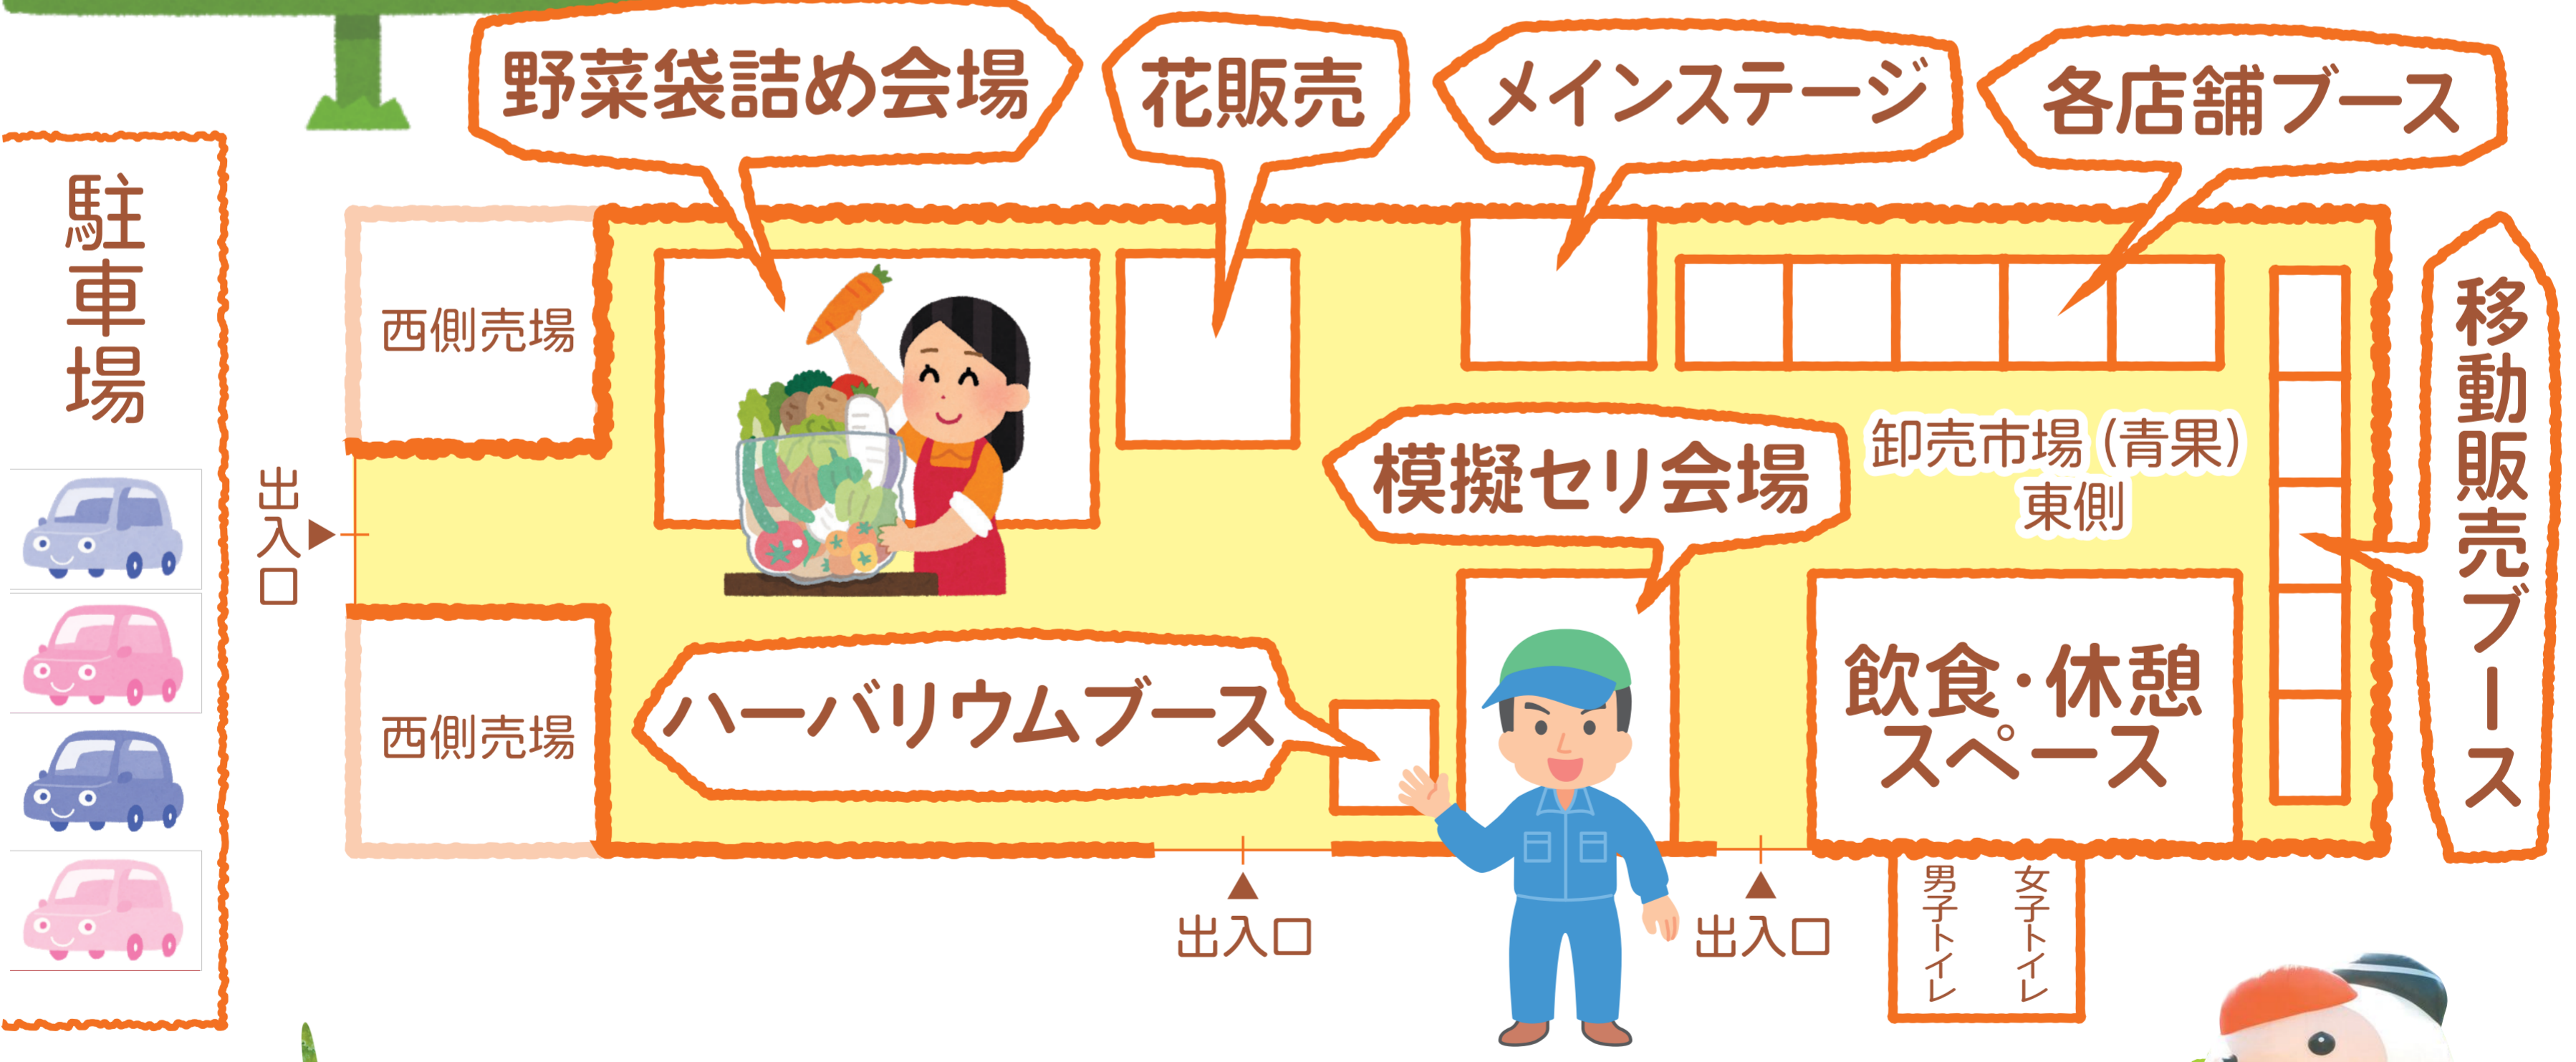

フラワーハーバリウム体験

野菜袋詰め会場

野菜袋詰め

市場なぞとき探検隊

市場なぞとき探検隊

青果棟南側駐車場

とまチョップふわふわ

野菜・果物 即売

## 会場案内図

当日、会場では野菜・果物、海産物、切り花などの即売・販売会がございます。また、お楽しみ抽選会や、休憩スペースでは飲食もお楽しみ頂けます。

※当日は駐車場の混雑が予想されますので、公共交通機関のご利用をお願い致します。  
 ※駐車場の他、駐輪場もご用意しておりますのでご利用願います。