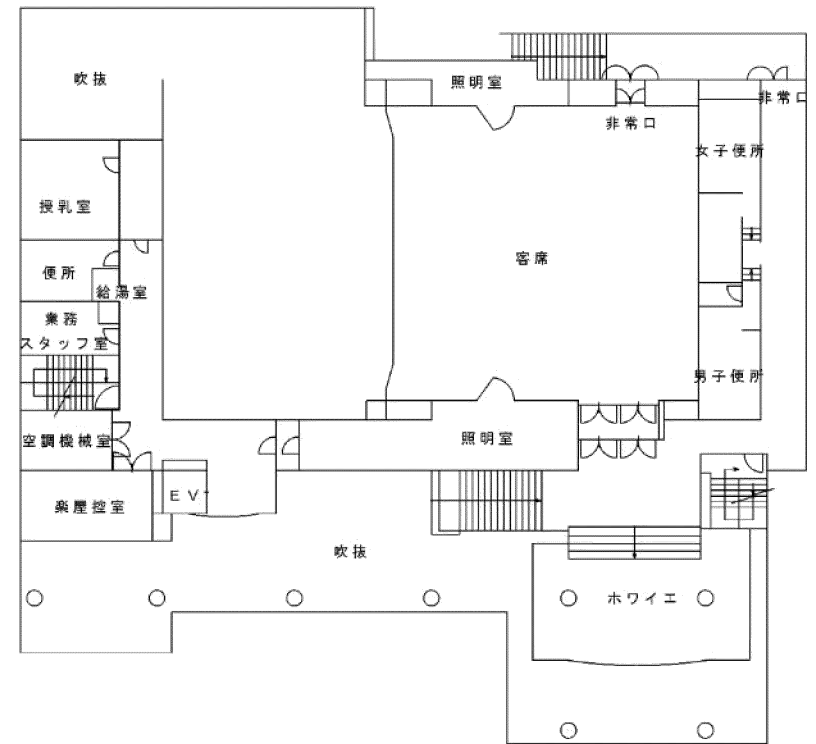

苫小牧市文化会館 配置図・平面図

附近見取図

配置図

幼稚園

1階・地下1階平面図

2階平面図

3階平面図

4階平面図