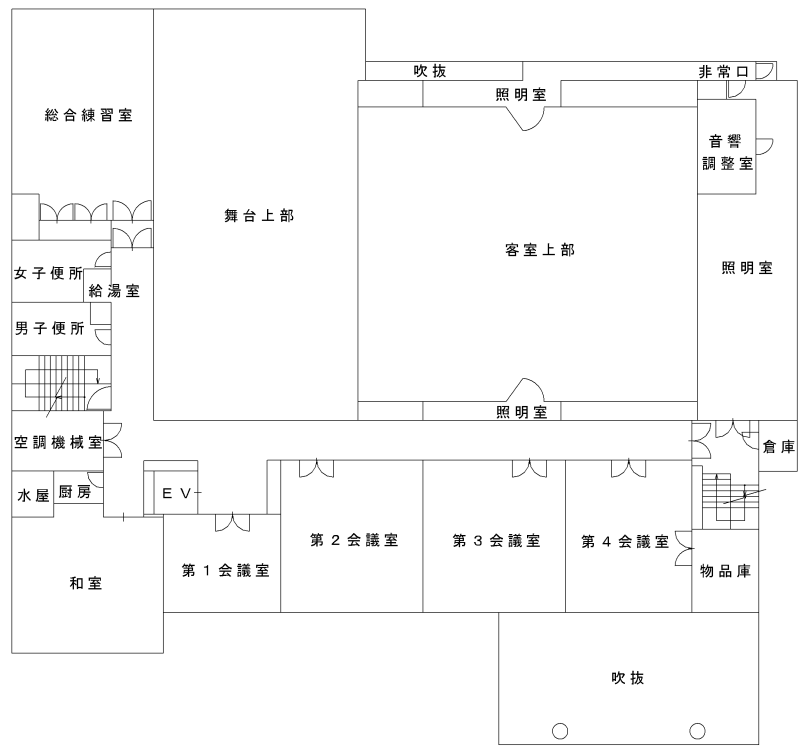

苫小牧市文化会館 配置図・平面図

附近見取図

配置図

幼稚園

1階・地下1階平面図

2階平面図

3階平面図

4階平面図