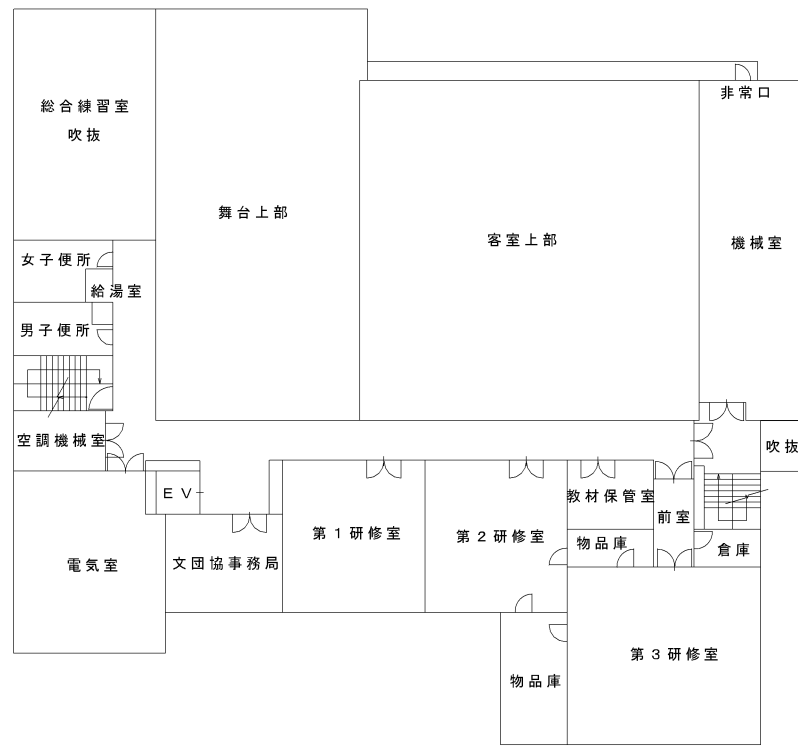

苫小牧市文化会館 配置図・平面図

附近見取図

配置図

幼稚園

1階・地下1階平面図

2階平面図

3階平面図

4階平面図