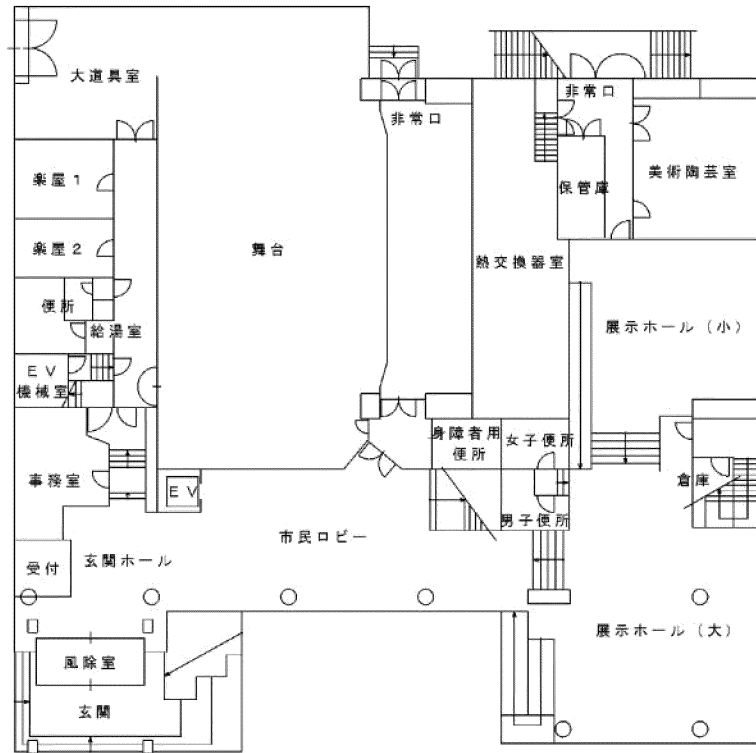

苫小牧市文化会館 配置図・平面図

附近見取図

配置図

幼稚園

1階・地下1階平面図

2階平面図

3階平面図

4階平面図