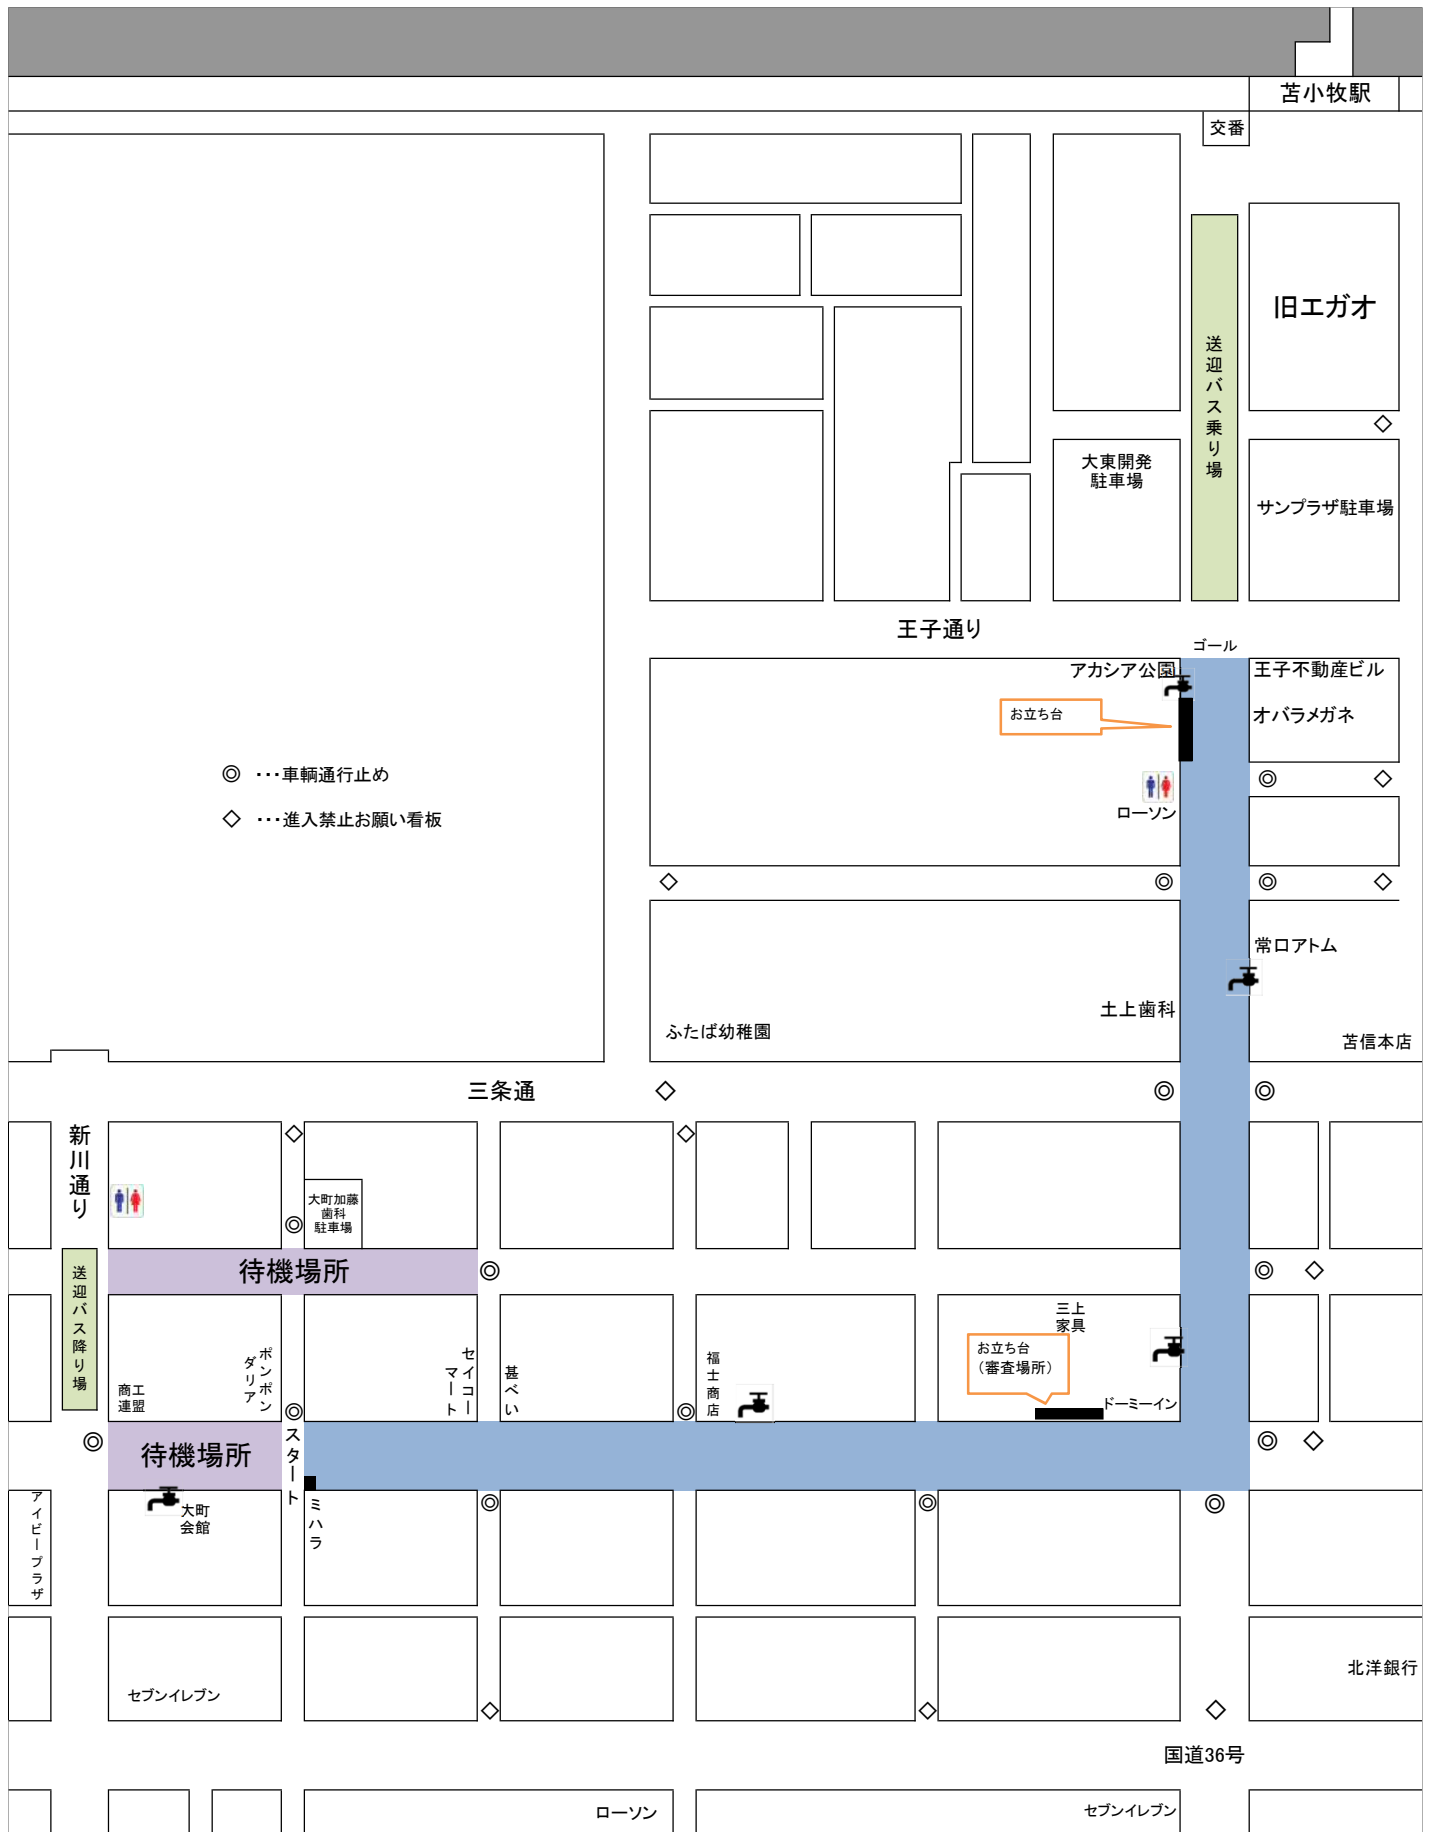

【市民おどり部】

1. ○募集期間 令和元年6月3日(月)～14日(金)
2. ○募集結果
   事業所団体 20団体 1,384名
   学校 1団体 21名
   町内会 5団体 326名
   計 26団体 1,731名
3. ○コース 一条通りスタート → シンボルストリート → 王子通り前終了
4. ○おどり
   ・ 苫小牧おどりのみ踊るA班と苫小牧おどりをとまこまいサンバを交互に踊るB班
   ・ 「ハードロック・エクスペリエンス キャラクターパレード feat. コンサドールズ」の実施
5. ○講習期間 令和元年7月8日(月)～26日(金)
6. ○講習団体 15団体
7. ○実施日時 令和元年8月3日(土) 午後3時スタート
8. ○表彰
   最優秀賞 1団体
   優秀賞 2団体
   特別賞 8団体
   ①アイデア賞 1団体 ②チームワーク賞 1団体
   ③優美賞 1団体 ④ファッション賞 1団体
   ⑤技能賞 1団体 ⑥敢闘賞 1団体
   ⑦ハッピー賞 1団体 ⑧殊勲賞 1団体

○参加推移

	令和元年度(第64回)				平成30年度(第63回)				平成29年度(第62回)			
	団体数	前回比	人数	前回比	団体数	前回比	人数	前回比	団体数	前回比	人数	前回比
事業所・団体	20	△4	1,384	△224	24	△2	1,608	△69	26	3	1,677	96
学校	1	△1	21	△40	2	0	61	△29	2	0	90	△11
町内会	5	△1	326	△114	6	0	440	△37	6	△1	477	△50
個人												
計	26	△6	1,731	△378	32	△2	2,109	△135	34	2	2,244	35

第64回 市民おどりパレードコース