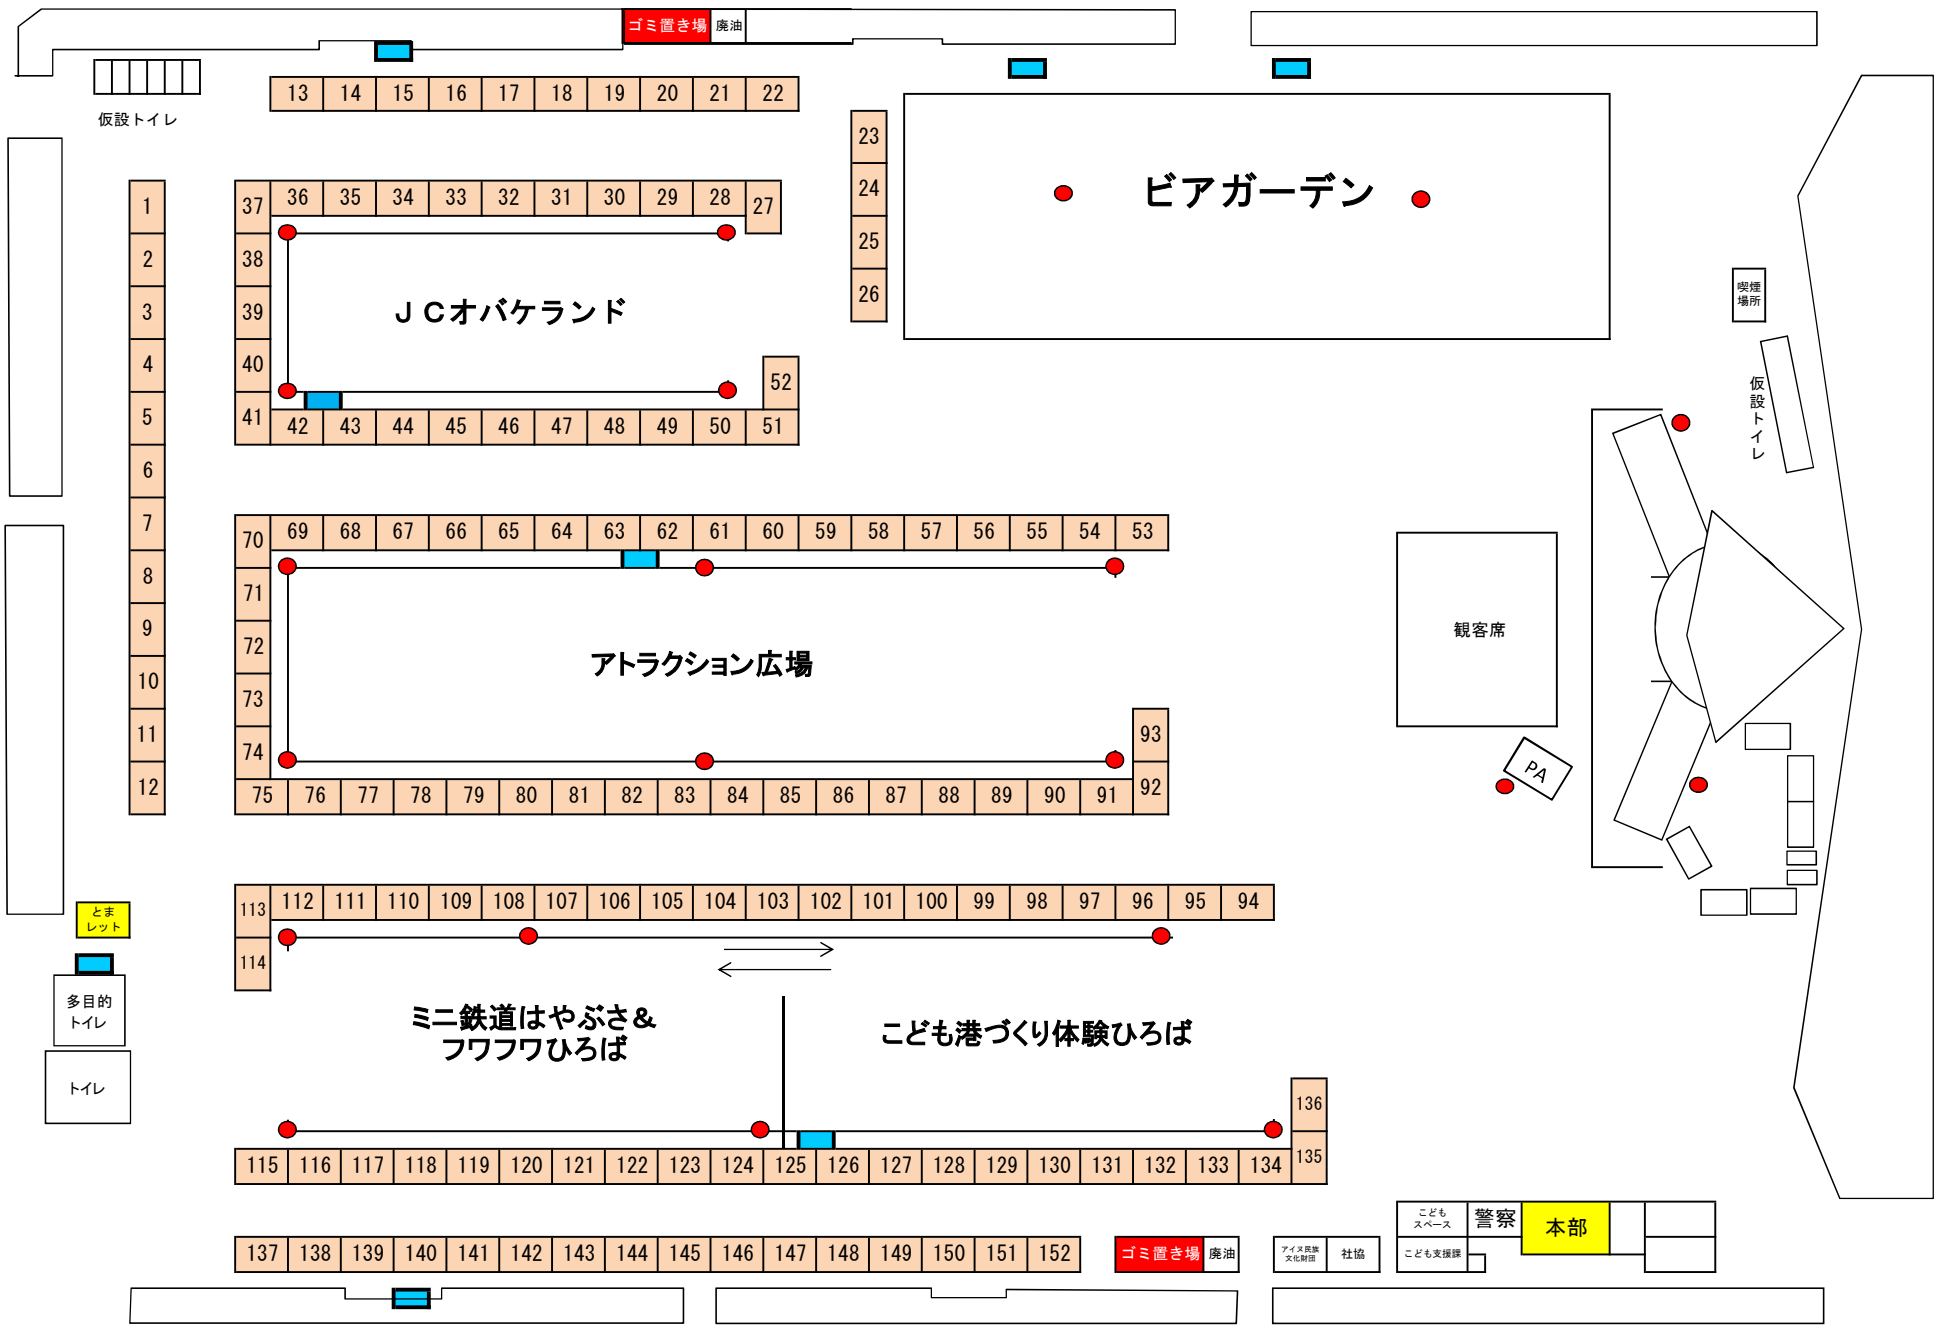

- ①運営 株式会社エアertimeジャパン
- ②日時 8月2日(金) 12:00～22:00
3日(土) 10:00～22:00
4日(日) 10:00～21:00

○会場設営

(1) メイン会場内仮設トイレ

- ・白鳥王子アイスアリーナ側 6基 (男2基 女4基)
- ・ステージ側 8基 (男3基 女5基)
- ・福祉トイレカー 1台

(2) ゴミ置き場 2か所

(3) 協賛店用流し台 6か所

【警備部】