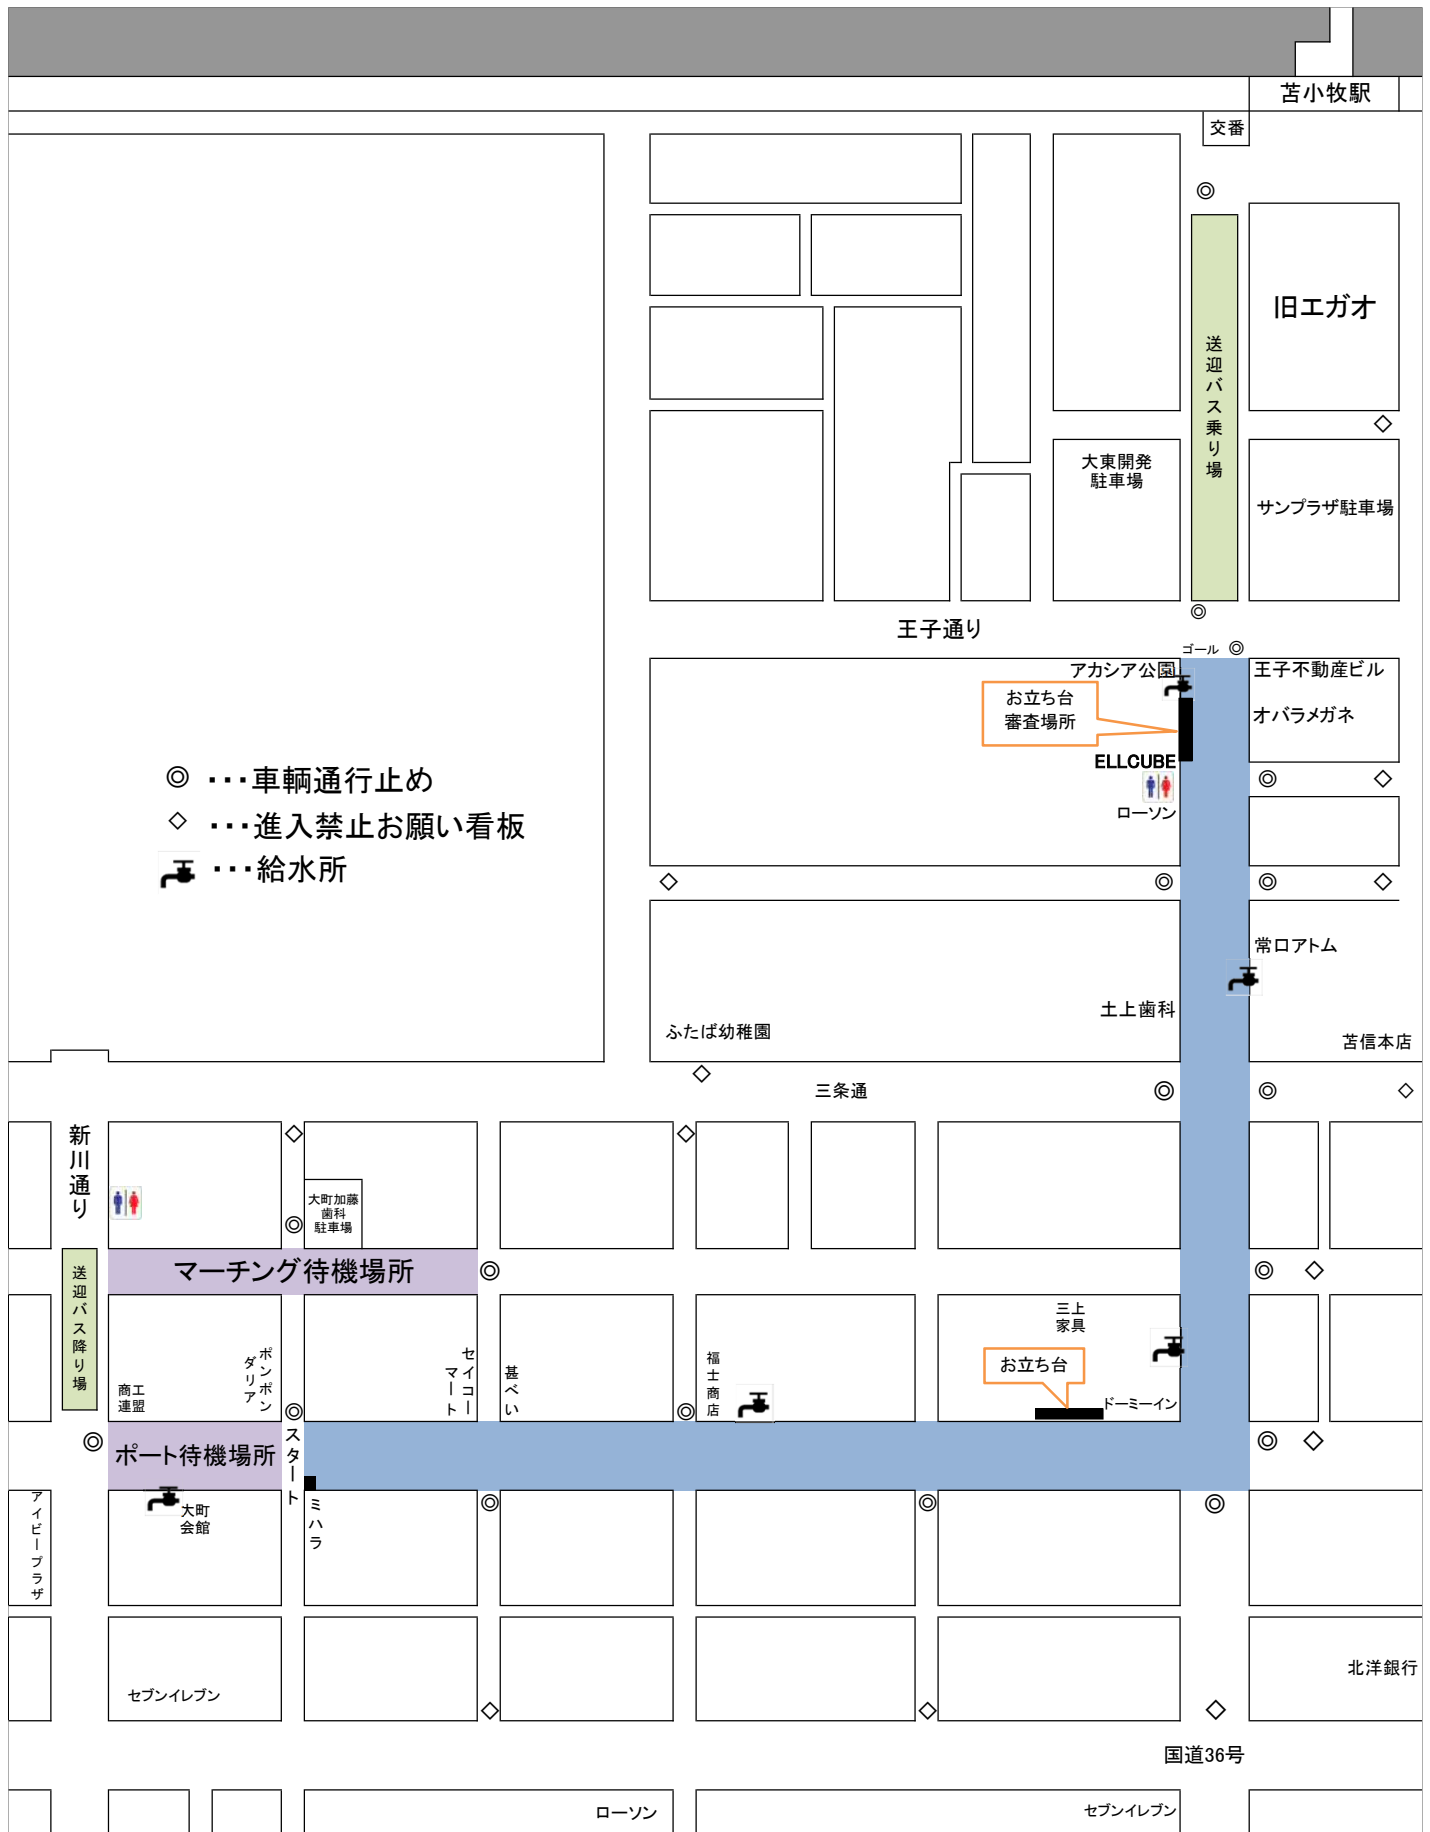

【パレード・協賛行事部】

- ○実施日時 令和元年8月4日(日) 12時15分スタート
- ○オープニング隊 12時15分スタート予定 2団体(実行委員会、ハスカップレディのぞく)
- ○幼稚園児パレード隊 12時22分スタート 4団体
- ○マーチングフェスティバル
  - (1) スタート時間 12時35分スタート予定
  - (2) コース 一条通りスタート → シンボルストリート → 王子通り前終了
  - (3) 参加団体 5団体
- ○ポートカーニバル
  - (1) スタート時間 13時スタート予定
  - (2) コース 一条通りスタート → シンボルストリート → 王子通り前終了
  - (3) 参加団体 11団体11梯団
  - (4) 表彰 最優秀賞・優秀賞・特別賞・敢闘賞

○参加推移

	令和元年度(第64回)				平成30年度(第63回)				平成29年度(第62回)			
	団体数	前回比	人数	前回比	団体数	前回比	人数	前回比	団体数	前回比	人数	前回比
マーチング	11	0	491	26	11	△7	465	△328	18	1	793	25
ポート	11	1	714	△22	10	0	736	△196	10	0	932	△156
計	22	1	1,205	4	21	△7	1,201	△524	28	△1	1,725	△131

○会場内協賛行事

- (1) JCオバケランド(一般社団法人苫小牧青年会議所)
- (2) ミニ鉄道はやぶさ&フワフワひろば(あいの里ホビー)
- (3) こども港づくり体験ひろば(TOMAJU建設産業イメージアップ委員会)
- (4) アトラクション広場(株式会社エアータイムジャパン)
- (5) 協賛店ビアガーデン(苫小牧弁当仕出協同組合)

○その他協賛行事

- (1) 市民ゲートボール大会(苫小牧ゲートボール連盟)
- (2) ラベンダー湯サービスデー(苫小牧浴場組合)
- (3) フォトコンテスト(港まつり実行委員会)
- (4) 「機動警察パトレイバー」原作者トークショー((一社)苫小牧観光協会)

第64回 マーチングフェスティバル・ポートカーニバル パレードコース