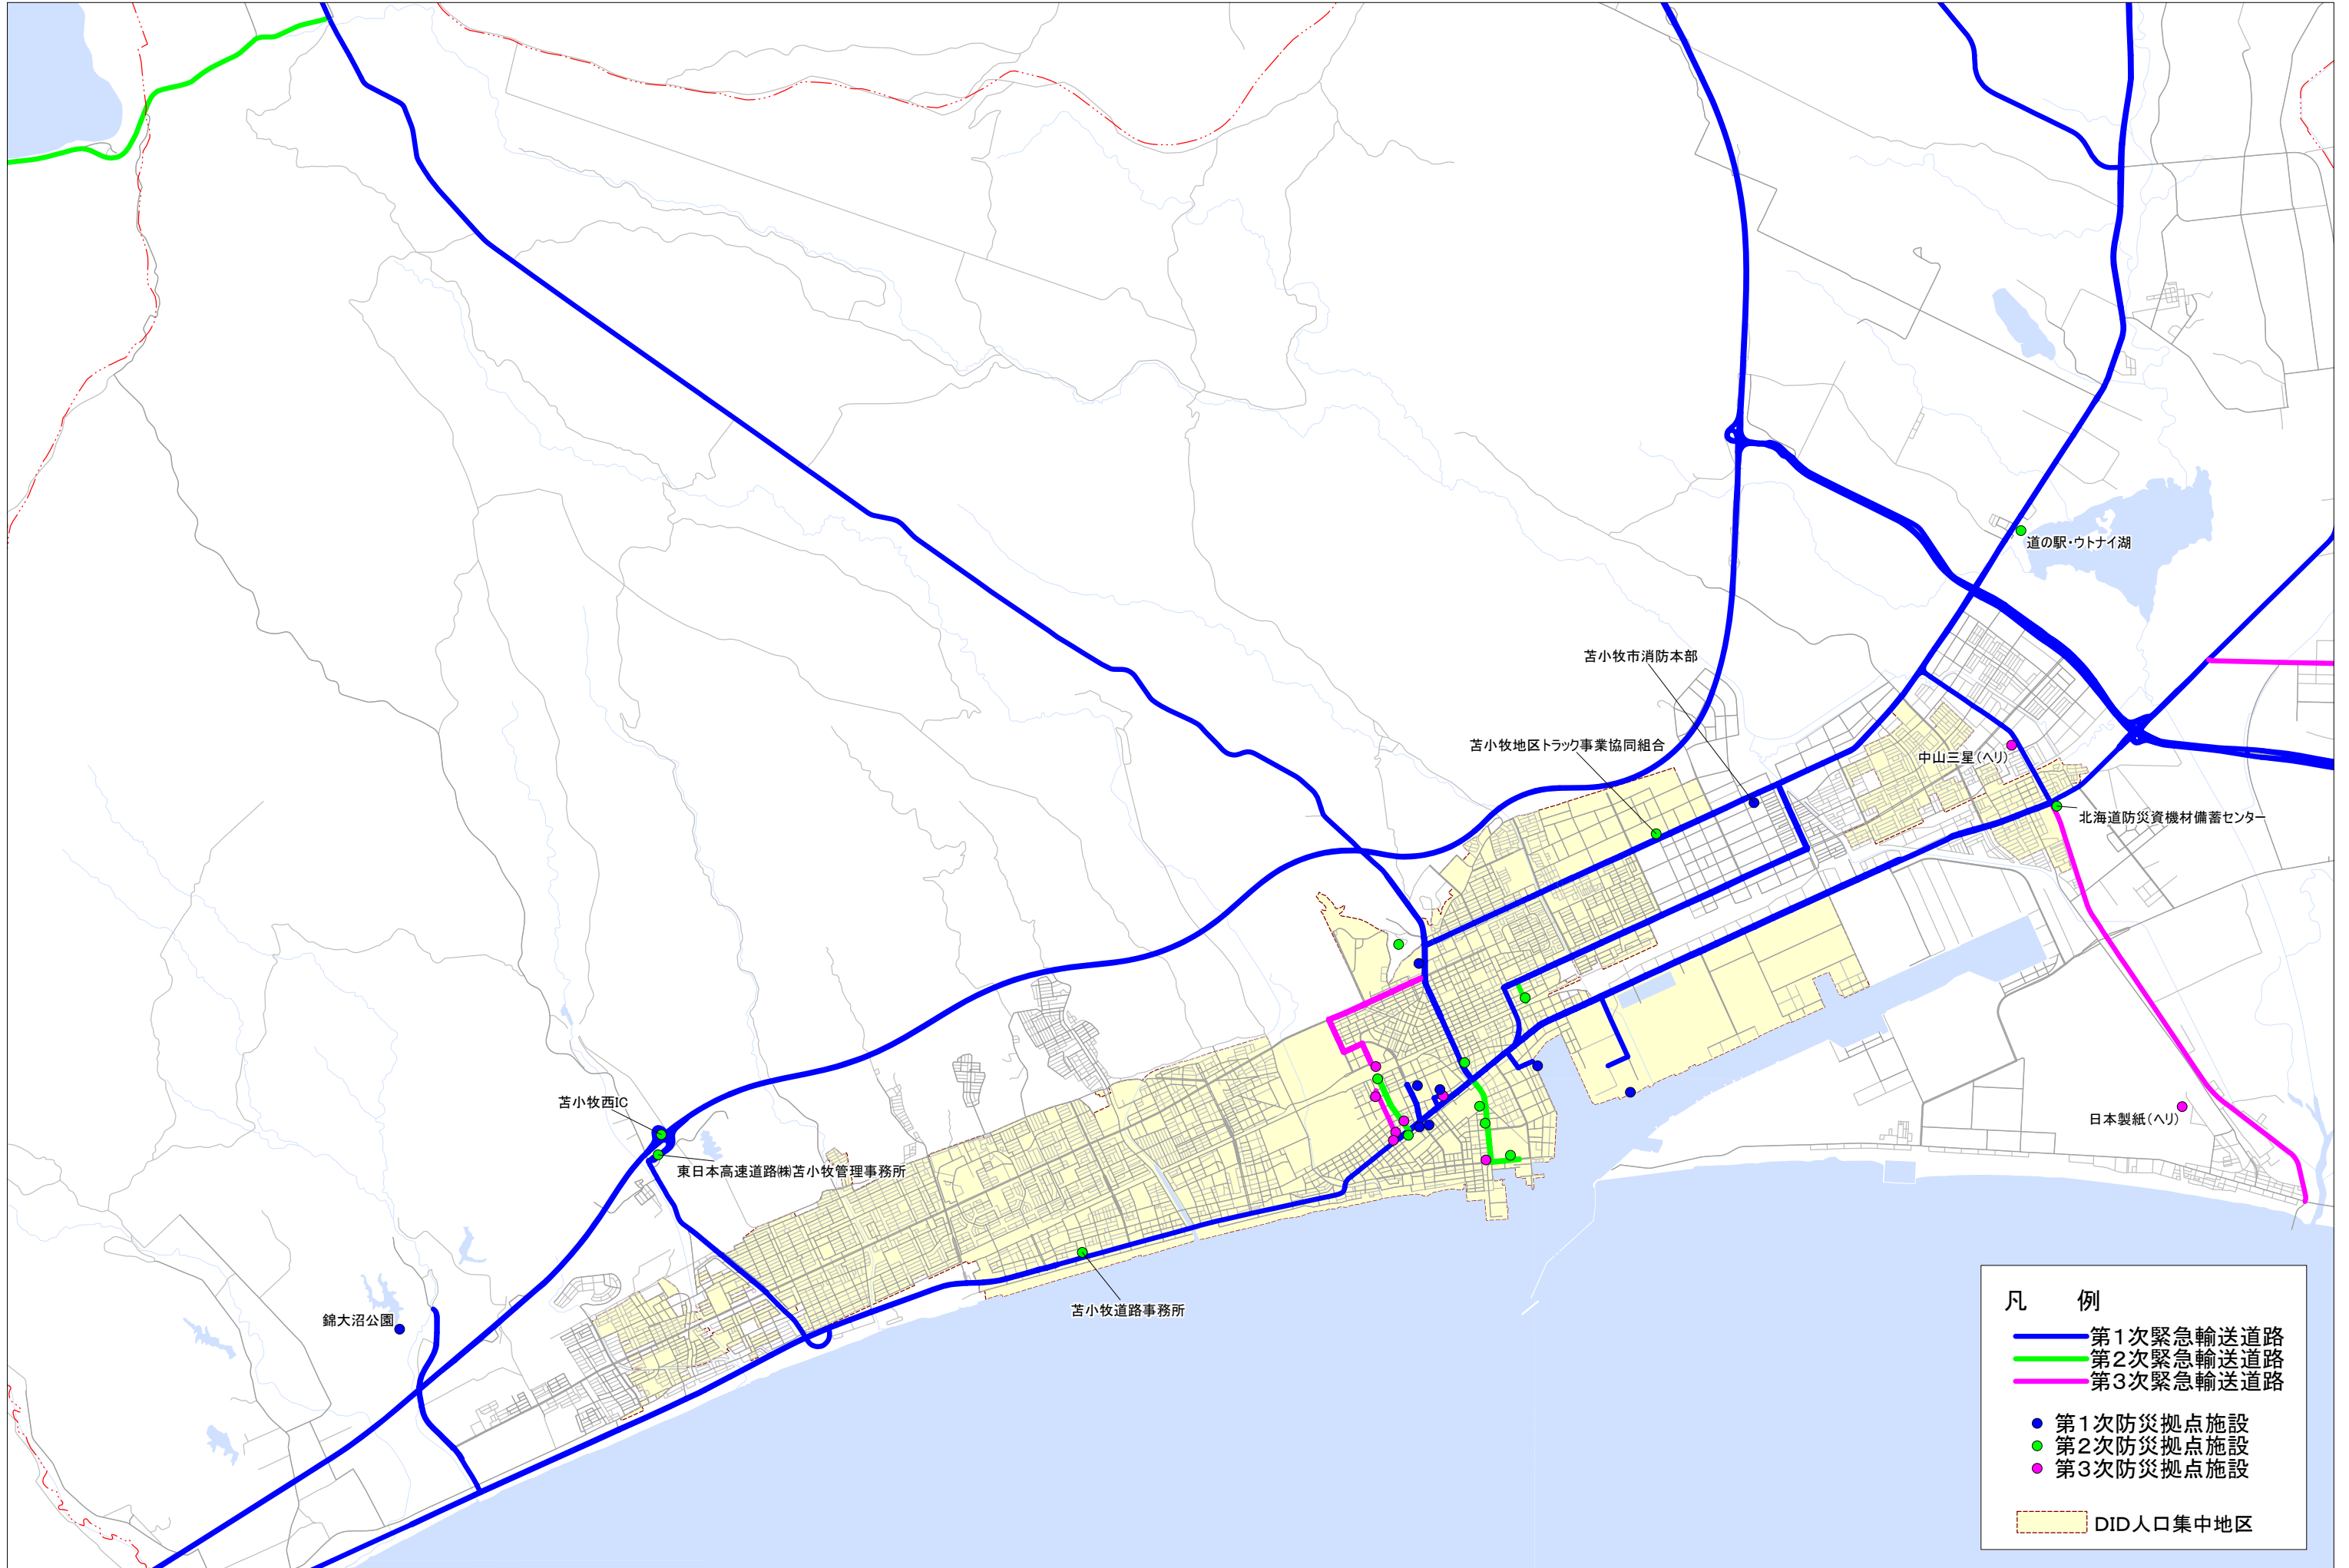

平成27年度 緊急輸送道路ネットワーク計画図(2131: 苫小牧市02)

- 凡 例
- 第1次緊急輸送道路
 - 第2次緊急輸送道路
 - 第3次緊急輸送道路
 - 第1次防災拠点施設
 - 第2次防災拠点施設
 - 第3次防災拠点施設
 - DID人口集中地区