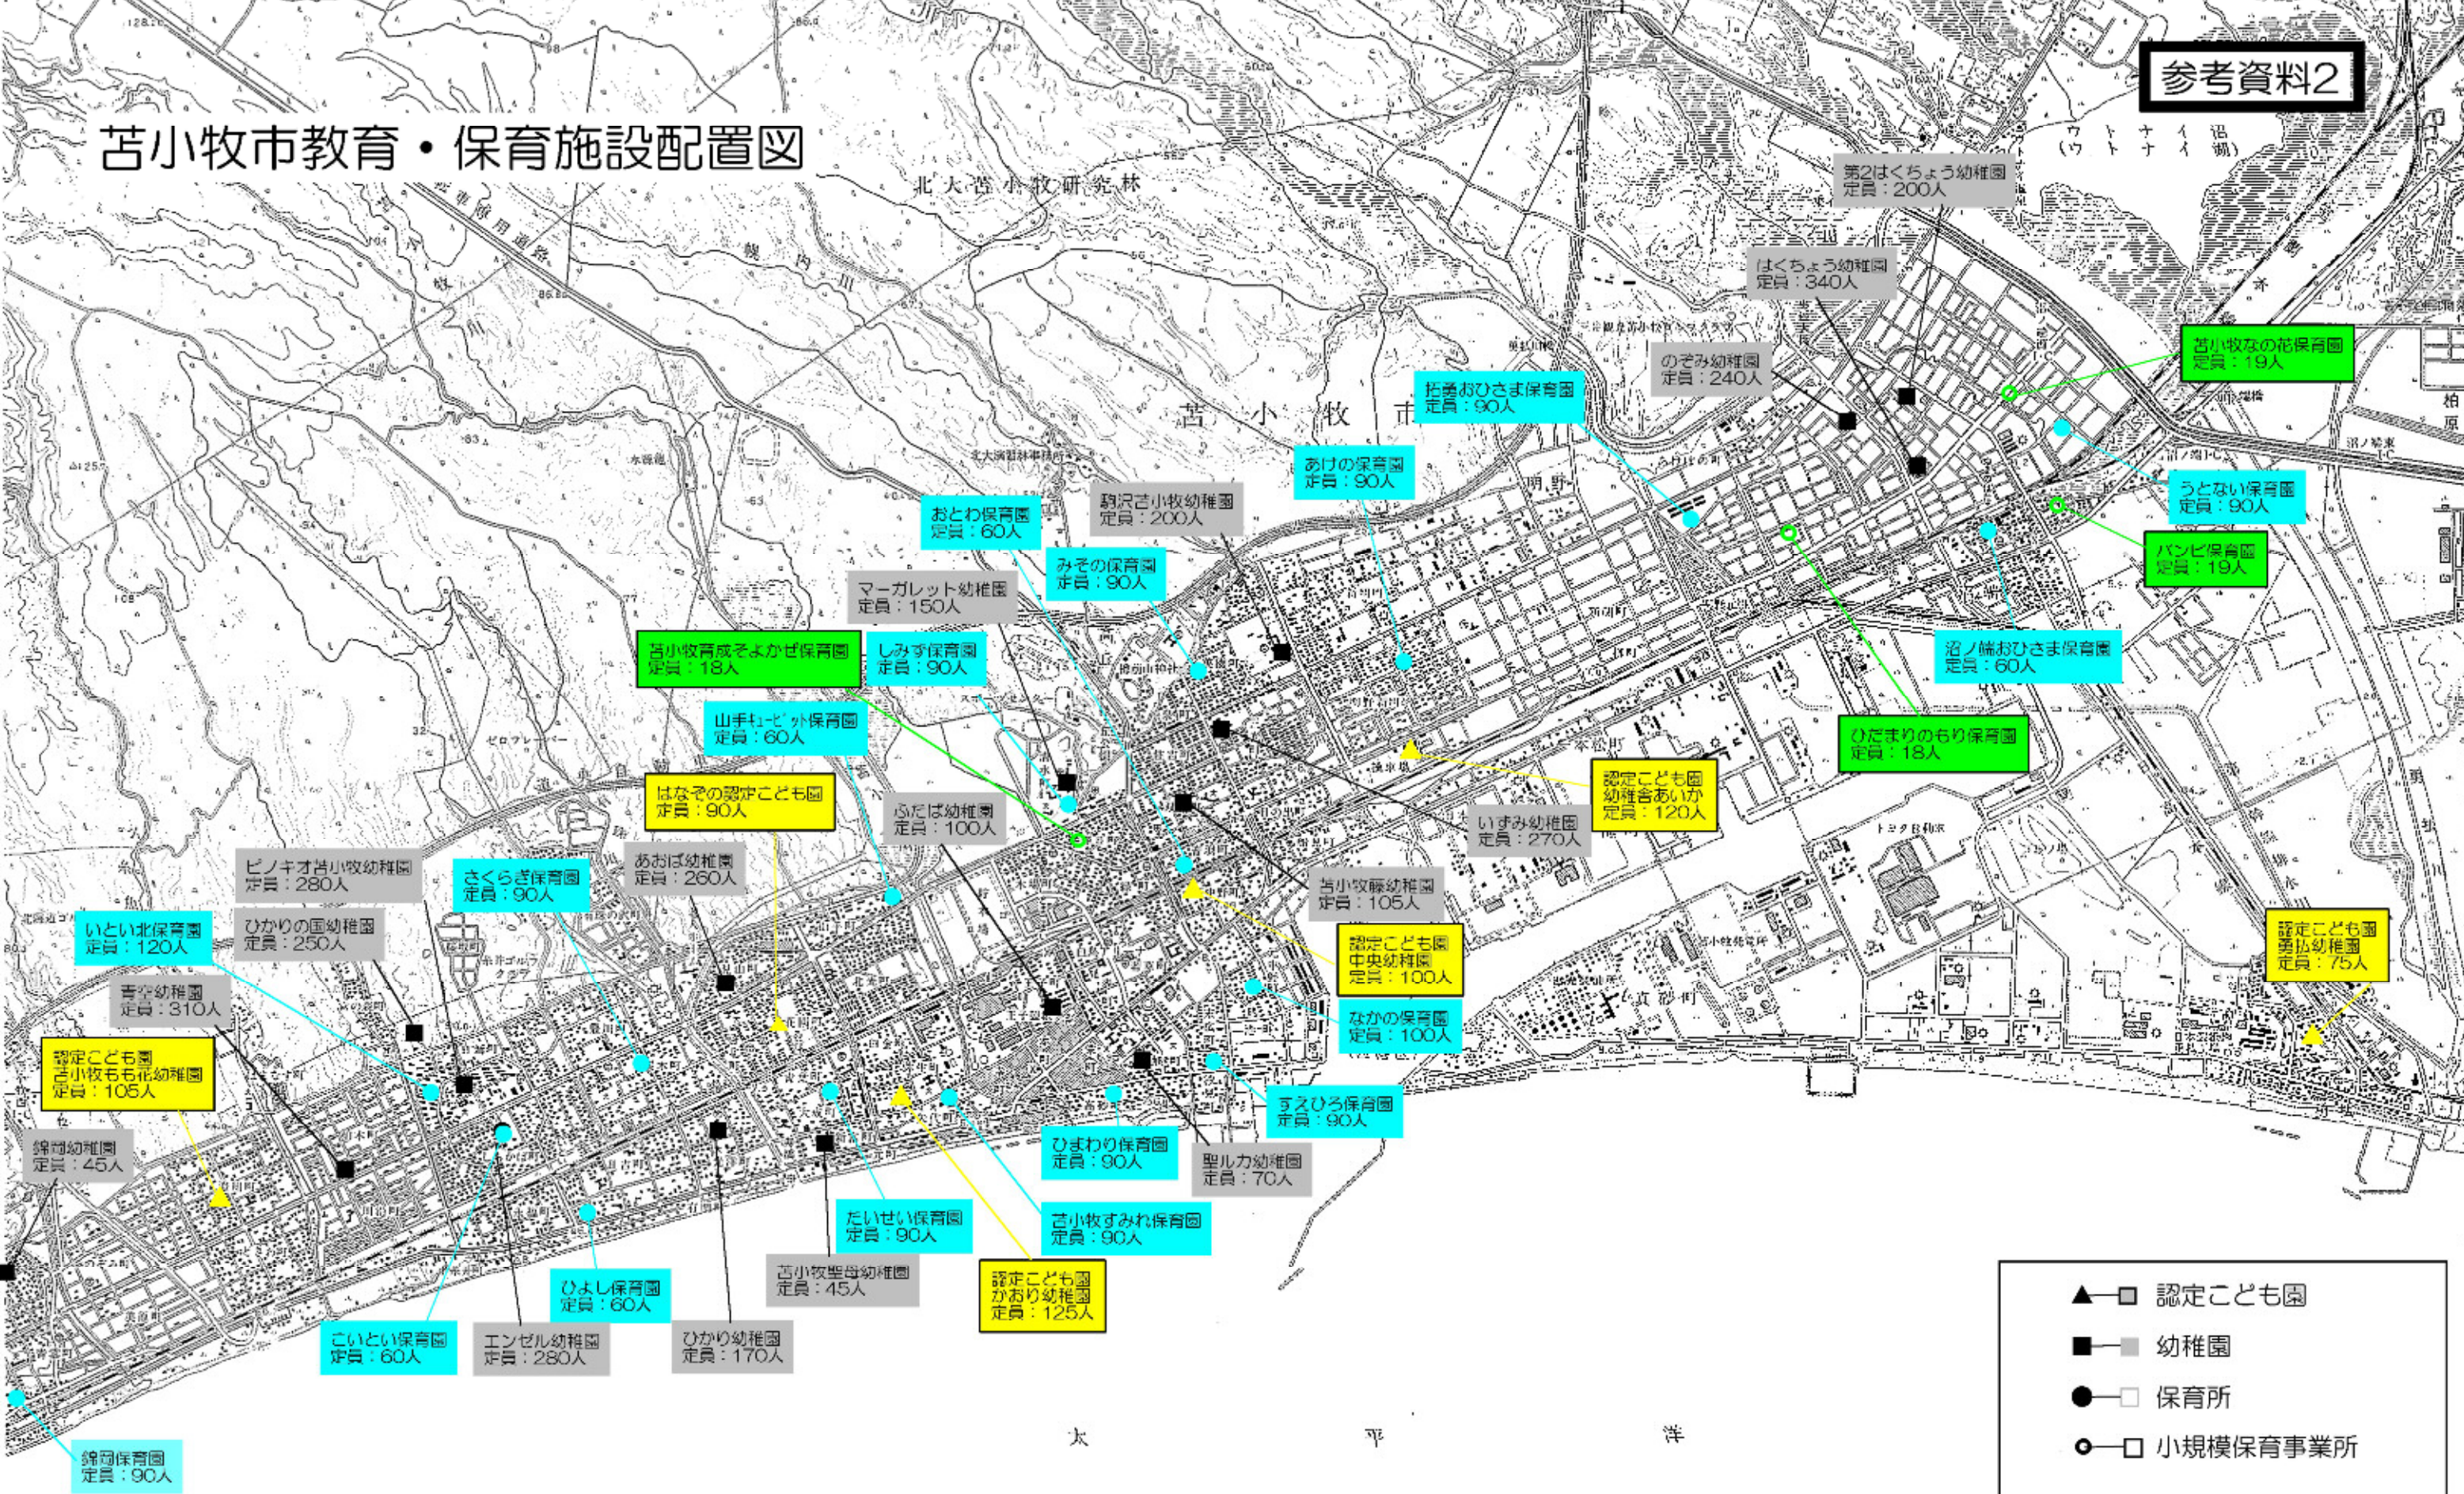

苫小牧市教育・保育施設配置図

▲-■ 認定こども園
 ■-■ 幼稚園
 ●-□ 保育所
 ○-□ 小規模保育事業所

※定員は利用定員。ただし、私学助成幼稚園は認可定員。