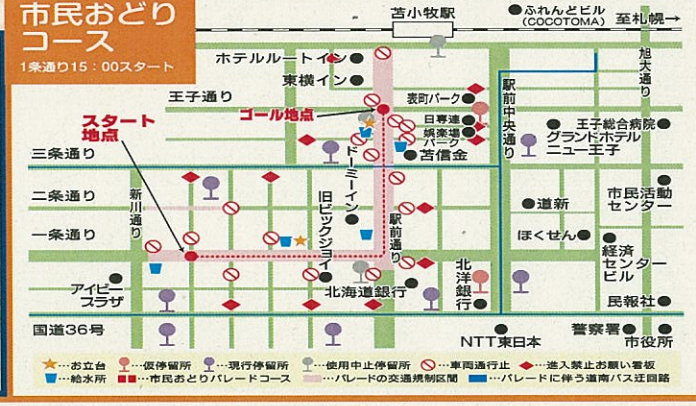

## フリー参加大歓迎

市民おどりパレードに参加しませんか?ご家族で、ご友人と一緒にサークル単位で、どうぞご参加下さい。※浴衣でなくても構いません(夜装もOK)

参加申込  
事務局で受け付けております。(33-2233) 当日(8月6日(土))の受付はスタート地点(大町寿総合福祉会館前)にて16時まで受付します。近くの係員に声をかけて下さい。

とまこまいコスプレフェスタ  
マコとまいがやってくる!!

とまこまいコスプレフェスタから新文化経済賞獲得

とまこまい港まつり  
ウエディングパレード2016

とまこまいおつまるくび シスト男爵 いぶりDONE Jr.

ご当地キャラクター大集合!!

市内のお店で貯まる・使える  
Tomshop Oint とまこまいポイント

1 港まつり会場とまこまいポイントブース  
8月6日(土) 13:00～ 先着500名様

2 市民おどりスタート付近  
8月6日(土) 15:00～ 先着200名様

100ポイント入りカード配布!!

今年も!  
新郎新婦が港まつりでパレード  
ほいほい Wedding Parade 2016

「みんなで作ったら、楽しい」

Supported by

「いんな方の協力できている。計画の段階では形が見えないです。今年最初の港まつりの打ち合わせの担当者さんがお困ったようにお話ししました。でも、それってなんでもお話ししたい!みんなの協力で形が作られるお祭りなんだと聞いて、いんな今年のお祭りパレードは、とまこまい港まつりが賑々としたスタイルをそのまますべてにします。みんなで作ったら、楽しい今年はずっとくさんの方の協力のもと、パレード!」

Date. 6日(土) AチームとBチームの間 (目安)16:25スタート・17:00ゴール地点ではセレモニーも

祝 第61回 ほいほい港まつり

くらしの輝き 手から手へ

クリーンライン カクサダ

カクサダクリーニング株式会社

本社 / 〒053-0055 苫小牧市新明町3丁目3番6号  
電話(0144)51-2100(代) FAX(0144)57-3200

美しい家・きれいな街並みを生むプロ集団

株式会社 ニシムラ塗装