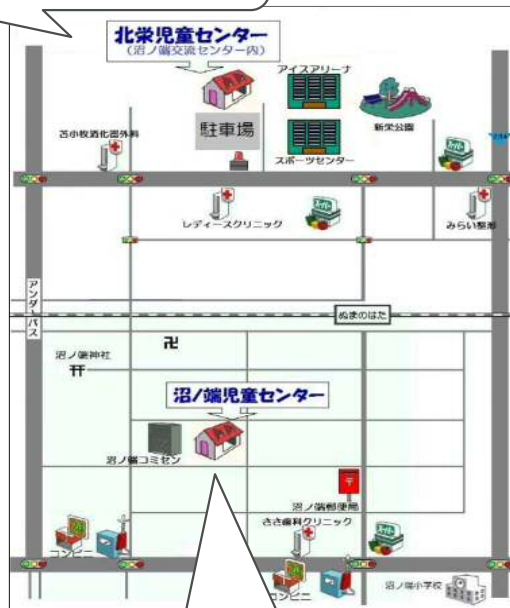

※開催日は変更になる場合がございます。

詳細については上記QRコード内を確認または各児童センターへお問い合わせください。

お問い合わせ先

- あさひ児童センター 旭町2-3-24 ☎0144-35-6393
- 北栄児童センター 北栄町3-3-3 ☎0144-82-7069
- 住吉児童センター 住吉町2-5-17 ☎0144-36-1448
- 大成児童センター 大成町1-11-21 ☎0144-75-1841
- 沼ノ端児童センター 沼ノ端中央4-10-34 ☎0144-57-6601
- 錦岡児童センター 宮前町2-29-20 ☎0144-82-7371
- 日新児童センター 日新町3-6-15 ☎0144-76-6655

住吉児童センター
《住吉コミセンから西へ約200m》

北栄児童センター
《沼ノ端交流センター内》

沼ノ端児童センター
《沼ノ端コミセンの東隣》

あさひ児童センター
《保健センターから南へ約100m》

大成児童センター
《大成2号公園南側》

錦岡児童センター
《錦岡保育園の西隣》

日新児童センター
《明倫中学校の北側》