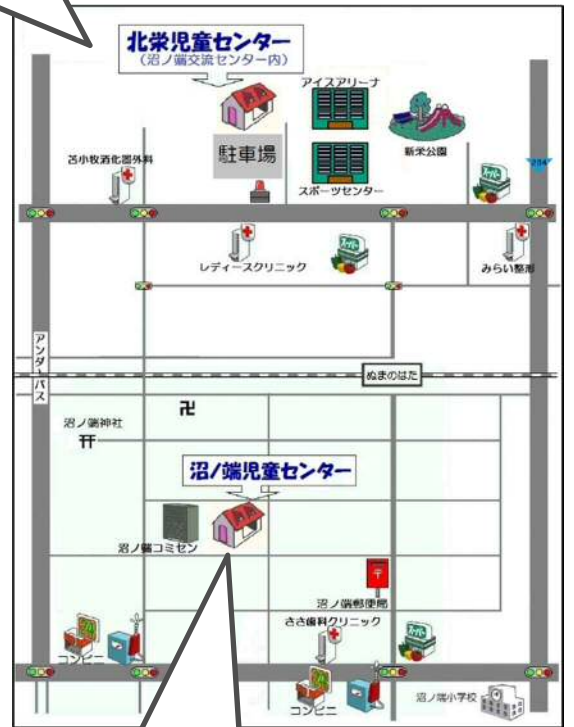

- とまベビータイム -

児童センターで行う、親子の交流会です

1歳未満のお子さんと保護者が気軽に集まって、簡単な遊び、親子の交流をしてみませんか？

日にち：下記表の通り
 時間：10時00分～11時00分
 内容：手遊びや絵本の読み聞かせなど
 対象：1歳未満のお子さんと保護者
 持ち物：バスタオル

とまベビータイム以外の日も児童センターで遊べます！
 気軽に遊びに来てね！

月	センター	あさひ	北栄	住吉	大成	沼ノ端	錦岡	日新
4月		12日	19日	26日	-	8日	-	22日
5月		17日	9日	24日	-	13日	20日	27日
6月		7日	20日	14日	14日	10日	17日	24日
7月		5日	11日	19日	-	1日	8日	22日
8月		16日	-	-	30日	-	-	19日
9月		6日	12日	20日	-	9日	2日	16日
10月		4日	11日	18日	11日	7日	14日	21日
11月		1日	7日	15日	-	11日	4日	18日
12月		6日	12日	20日	13日	9日	16日	23日
1月		7日	23日	24日	-	-	-	20日
2月		7日	13日	21日	14日	3日	10日	17日
3月		7日	20日	14日	-	10日	3日	15日

※開催日は変更になる場合がございます。

詳細については上記QRコード内を確認または各児童センターへお問い合わせください。

お問合せ先

*	あさひ児童センター	旭町2-3-24	☎0144-35-6393	*
*	北栄児童センター	北栄町3-3-3	☎0144-82-7069	*
*	住吉児童センター	住吉町2-5-17	☎0144-36-1448	*
*	大成児童センター	大成町1-11-21	☎0144-75-1841	*
*	沼ノ端児童センター	沼ノ端中央4-10-34	☎0144-57-6601	*
*	錦岡児童センター	宮前町2-29-20	☎0144-82-7371	*
*	日新児童センター	日新町3-6-15	☎0144-76-6655	*

住吉児童センター
《住吉コミセンから西へ約200m》

北栄児童センター
《沼ノ端交流センター内》

沼ノ端児童センター
《沼ノ端コミセンの東隣》

あさひ児童センター
《保健センターから南へ約100m》

大成児童センター
《大成2号公園南側》

日新児童センター
《明倫中学校の北側》

錦岡児童センター
《錦岡保育園の西隣》