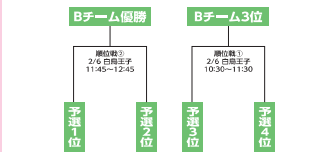

スケートまつり協賛 アイスホッケー大会組合せ

第46回 道新杯争奪小学生アイスホッケー大会

●開会式 / 1月20日(水) 18:45~19:00 [白鳥王子アイスアリーナ]
●閉会式 / 2月6日(土) 決勝戦終了後 [白鳥王子アイスアリーナ]

(Aチーム) 予選リーグ

月日	対戦	時間
1月20日(水)	沼ノ瀬BLUEサンダース対苫小牧Westアイスキング	19:00~20:30
1月21日(木)	BURNING BULLET:レッドスターズ	18:45~20:15
1月22日(金)	ノーティーパーズ対沼ノ瀬BLUEサンダース	18:15~19:45
1月23日(土)	レッドスターズ対ノーティーパーズ	8:15~9:45
1月23日(土)	苫小牧Westアイスキング対BURNING BULLET	10:00~11:30
1月24日(日)	BURNING BULLET:沼ノ瀬BLUEサンダース	8:15~9:45
1月24日(日)	苫小牧Westアイスキング対ノーティーパーズ	10:00~11:30
1月25日(月)	ノーティーパーズ対BURNING BULLET	18:45~20:15
1月27日(水)	レッドスターズ対苫小牧Westアイスキング	18:45~20:15
1月29日(金)	沼ノ瀬BLUEサンダース対レッドスターズ	18:45~20:15

(Bチーム) 予選リーグ

月日	対戦	時間
1月23日(土)	苫小牧Westアイスキング対BURNING BULLET	11:45~12:45
1月24日(日)	レッドスターズ対沼ノ瀬BLUEサンダース/ノーティーパーズ	11:45~12:45
1月30日(土)	苫小牧Westアイスキング対沼ノ瀬BLUEサンダース/ノーティーパーズ	10:00~11:00
1月30日(土)	BURNING BULLET:レッドスターズ	11:15~12:15
1月31日(日)	苫小牧Westアイスキング対レッドスターズ	10:00~11:00
1月31日(日)	BURNING BULLET:沼ノ瀬BLUEサンダース/ノーティーパーズ	11:15~12:15

(Cチーム) クロスアイスゲーム

月日	対戦	時間
1月30日(土)		18:00~19:30
2月6日(土)		13:00~14:30

(Aチーム) 決勝トーナメント

(Bチーム) 順位戦

第4回道ア連杯道南地区中学生新人大会

(大会日程)

月日	対戦	時間
2月1日(月)	合同A:合同B	18:15~20:45
2月2日(火)	合同C:合同D	18:45~21:15
2月6日(土)	フェニックス:合同A	18:15~20:45
2月7日(日)	フェニックス:合同B	18:15~20:45
2月8日(月)	合同A:合同C	18:15~20:45
2月9日(火)	合同B:合同D	18:45~21:15
2月10日(水)	合同A:合同D	18:45~21:15
2月11日(木)	フェニックス:合同C	18:15~20:45
2月13日(土)	合同B:合同C	18:15~20:45
2月14日(日)	フェニックス:合同D	15:00~17:30

合同A:早来中・若北中・北光中 合同C:沼津中・光洋中・明徳中・緑蔭中
合同B:瑞穂中・沼ノ瀬中 合同D:羽狩中・青柳中・苫小牧東

第49回 南北海道高校新人アイスホッケー大会日程

月日	対戦	時間
1月26日(火)	駒澤:苫西	18:15~20:45
1月26日(火)	苫東:道東	18:45~21:15
1月28日(木)	道東:苫工	18:45~21:15
2月1日(月)	苫西:苫工	18:15~20:45
2月2日(火)	駒澤:道東	18:15~20:45
2月3日(水)	苫西:北海	18:15~20:45
2月5日(金)	北海:道東	18:15~20:45
2月6日(土)	駒澤:苫東	18:15~20:45
2月9日(火)	北海:駒澤	18:15~20:45
2月9日(火)	新	18:15~20:45
2月10日(水)	新	18:15~20:45
2月12日(金)	苫工:北海	18:15~20:45
2月12日(金)	苫東:苫西	18:15~20:45
2月14日(日)	北海:苫東	18:15~20:45
2月15日(月)	苫工:駒澤	18:15~20:45