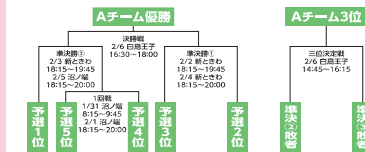

スケートまつり協賛 アイスホッケー大会組合せ

第46回 道新杯争奪小学生アイスホッケー大会

●開会式 / 1月20日(水) 18:45~19:00 [白鳥王子アイスアリーナ]
●閉会式 / 2月6日(土) 決勝戦終了後 [白鳥王子アイスアリーナ]

(Aチーム) 予選リーグ

月日	対戦	時間
1月20日(水)	沼ノ瀬BLUEサンダース対苫小牧Westアイスキング	19:00~20:30
1月21日(木)	BURNING BULLET:レッドスターズ	18:45~20:15
1月22日(金)	ノーティーパーズ対沼ノ瀬BLUEサンダース	18:15~19:45
1月23日(土)	レッドスターズ対ノーティーパーズ	8:15~9:45
1月23日(土)	苫小牧Westアイスキング対BURNING BULLET	10:00~11:30
1月24日(日)	BURNING BULLET:沼ノ瀬BLUEサンダース	8:15~9:45
1月24日(日)	苫小牧Westアイスキング対ノーティーパーズ	10:00~11:30
1月25日(月)	ノーティーパーズ対BURNING BULLET	18:45~20:15
1月27日(水)	レッドスターズ対苫小牧Westアイスキング	18:45~20:15
1月29日(金)	沼ノ瀬BLUEサンダース対レッドスターズ	18:45~20:15

(Bチーム) 予選リーグ

月日	対戦	時間
1月23日(土)	苫小牧Westアイスキング対BURNING BULLET	11:45~12:45
1月24日(日)	レッドスターズ対沼ノ瀬BLUEサンダース/ノーティーパーズ	11:45~12:45
1月30日(土)	苫小牧Westアイスキング対沼ノ瀬BLUEサンダース/ノーティーパーズ	10:00~11:00
1月30日(土)	BURNING BULLET:レッドスターズ	11:15~12:15
1月31日(日)	苫小牧Westアイスキング対レッドスターズ	10:00~11:00
1月31日(日)	BURNING BULLET:沼ノ瀬BLUEサンダース/ノーティーパーズ	11:15~12:15

(Cチーム) クロスアイスゲーム

月日	対戦	時間
1月30日(土)		18:00~19:30
2月6日(土)		13:00~14:30

(Aチーム) 決勝トーナメント

(Bチーム) 順位戦

第4回道ア連杯道南地区中学生新人大会

(大会日程)

月日	対戦	時間
2月1日(月)	合同A:合同B	18:15~20:45
2月2日(火)	合同C:合同D	18:45~21:15
2月6日(土)	フェニックス:合同A	18:15~20:45
2月7日(日)	フェニックス:合同B	18:15~20:45
2月8日(月)	合同A:合同C	18:15~20:45
2月9日(火)	合同B:合同D	18:45~21:15
2月10日(水)	合同A:合同D	18:45~21:15
2月11日(木)	フェニックス:合同C	18:15~20:45
2月13日(土)	合同B:合同C	18:15~20:45
2月14日(日)	フェニックス:合同D	15:00~17:30

合同A:早来中・若北中・北光中 合同C:沼津中・光洋中・明徳中・緑蔭中
合同B:瑞穂中・沼ノ瀬中 合同D:羽狩中・青柳中・苫小牧東

第49回 南北海道高校新人アイスホッケー大会日程

月日	対戦	時間
1月26日(火)	駒澤:苫西	18:15~20:45
1月26日(火)	苫東:道東	18:45~21:15
1月28日(木)	道東:苫工	18:45~21:15
2月1日(月)	苫西:苫工	18:15~20:45
2月2日(火)	駒澤:道東	18:15~20:45
2月3日(水)	苫西:北海	18:15~20:45
2月5日(金)	北海:道東	18:15~20:45
2月6日(土)	駒澤:苫東	18:15~20:45
2月9日(火)	北海:駒澤	18:15~20:45
2月9日(火)	新	18:15~20:45
2月10日(水)	新	18:15~20:45
2月12日(金)	苫工:北海	18:15~20:45
2月12日(金)	苫東:苫西	18:15~20:45
2月14日(日)	北海:苫東	18:15~20:45
2月15日(月)	苫工:駒澤	18:15~20:45