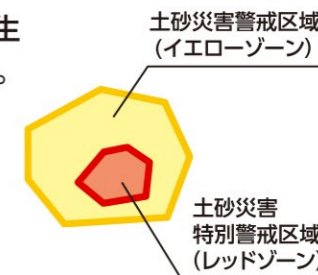

気象情報・避難情報の伝達経路

気象情報・土砂災害警戒情報及び避難情報は、各機関から以下のような経路で伝達されます。
市民のみなさんは、テレビ・ラジオ・緊急速報メール・防災ラジオから情報収集して災害に備えてください。

防災気象情報と避難行動

大雨などの場合、気象台から防災気象情報が発表されます。市は、天候がさらに悪化し、土砂災害警戒情報が発表された場合、北海道土砂災害警戒情報システムの情報をもとに災害の危険性が高まった区域に避難勧告を発令します。市民のみなさんは、次の内容を参考に行動してください。

北海道の土砂災害警戒情報を知るには…

北海道土砂災害警戒情報システム <http://www.njwa.jp/hokkaido-sabou/>

気象台が発表する気象情報	市の対応	住民の行動
大雨注意報 警戒になる可能性があればその旨も予告	<ul style="list-style-type: none"> 気象情報・雨量の情報収集 警戒すべき区域の巡視 	<ul style="list-style-type: none"> 気象情報に気をつける 危険箇所に近づかない 異常な状況があれば市役所に連絡する
大雨警報(土砂災害) 土砂災害の発生が予想される場合	災害対策本部設置	<ul style="list-style-type: none"> 避難行動に時間を要する者が避難を開始する 危険と感じれば自主避難する
土砂災害警戒情報 土砂災害の危険性が高まった場合に発表		<ul style="list-style-type: none"> 指定避難所へ直ちに避難
記録的短時間大雨情報 数年に一度の記録的な雨が観測されたり、レーダーなどで解析された場合に発表		<ul style="list-style-type: none"> 指定避難所へ直ちに避難

⚠️ 避難勧告などの発令があったら、直ちに避難しましょう

大雨や道路冠水などで指定避難所へ避難することが困難な場合は、周囲の堅固な建物または自宅の2階(山の斜面と反対側)に避難するなど、生命を守る最低限の行動をしてください。
また、避難行動は、自助・共助(近所)が大切です。周囲に声を掛け合い協力して避難しましょう。

土砂災害ハザードマップ

苫小牧市 明德町版

自然災害と向き合うために

土砂災害防止法

土砂災害防止法とは、土砂災害から国民の生命を守るため、土砂災害のおそれのある区域を指定し、警戒避難体制の整備(情報収集及び伝達、避難体制など)、ハザードマップによる危険の周知、新規住宅等の立地抑制などのソフト対策を推進するもので、北海道によって土砂災害警戒区域の指定が進められます。

「土砂災害警戒区域」および「土砂災害特別警戒区域」とは

裏面の地図の、黄色で囲まれた **土砂災害警戒区域** は、「土砂災害が発生した場合、住民の生命又は身体に危害が生じるおそれのある区域」です。

さらに、赤色で囲まれた **土砂災害特別警戒区域** は、「建築物に危害が生じ、住民に著しい危害が生じるおそれがある区域」です。

⚠️ 土砂災害警戒区域にお住まいの方は、大雨のときには警戒避難が必要となる可能性があります。注意しましょう。