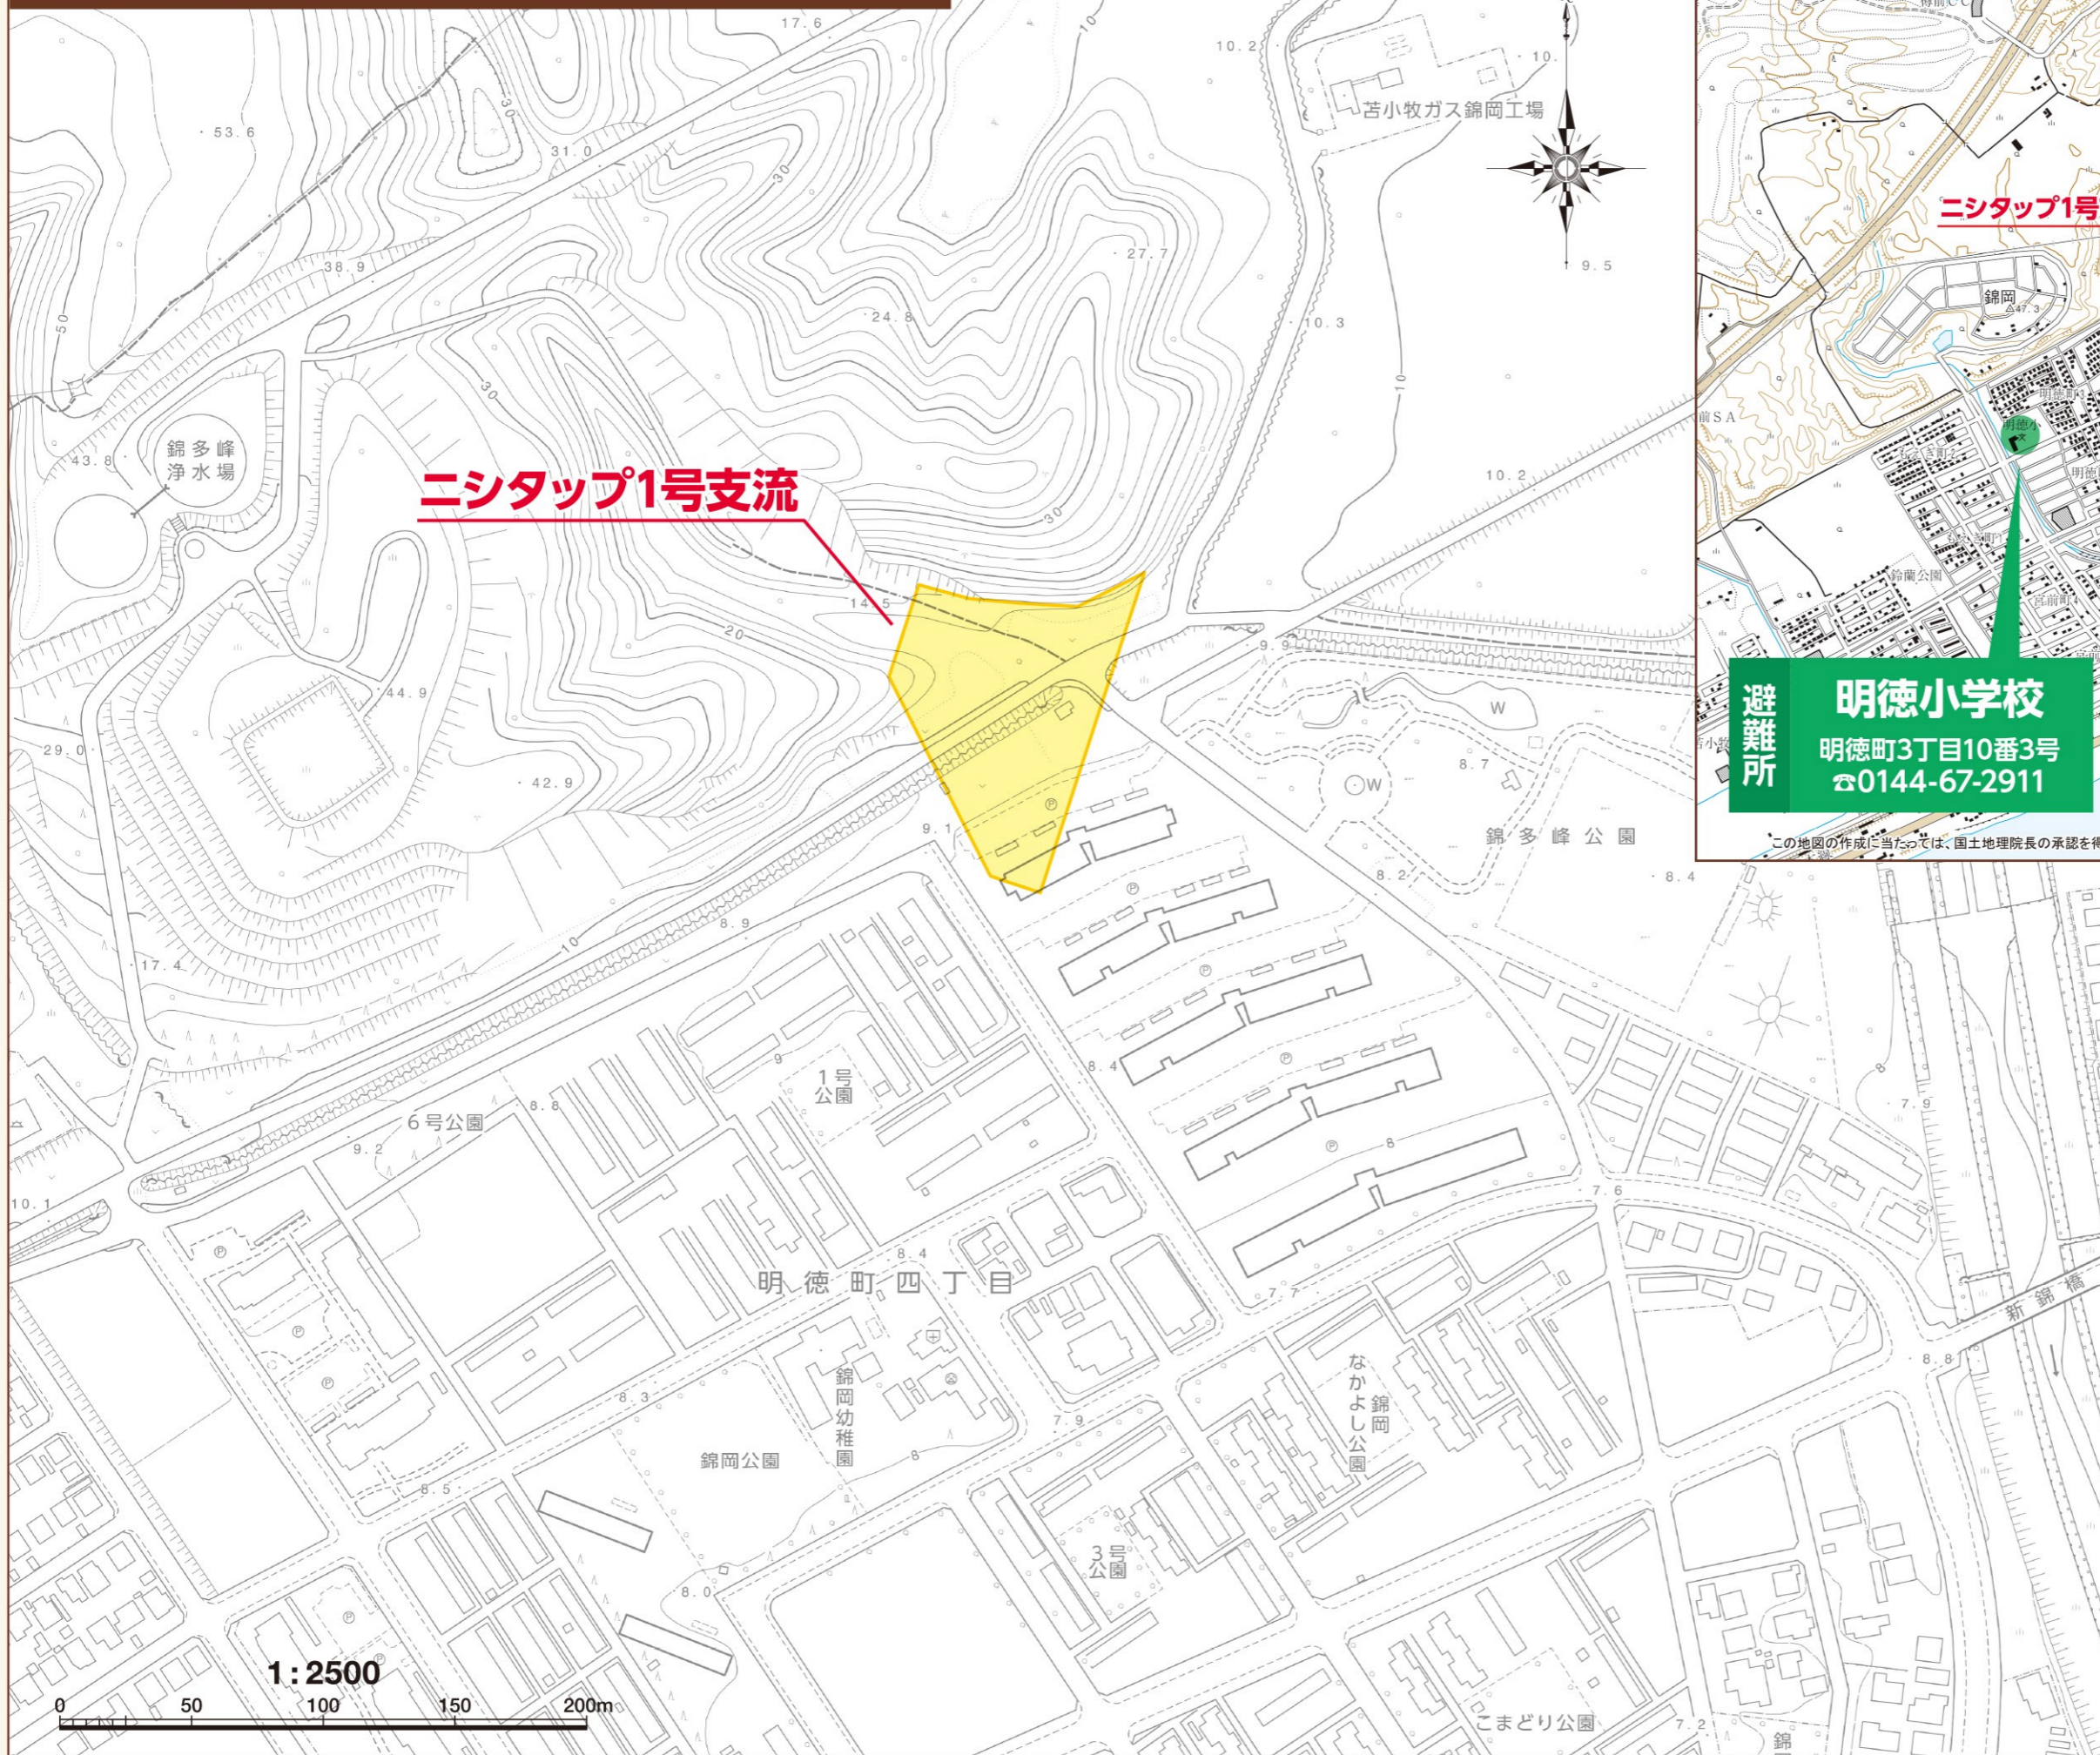

明德町 土砂災害警戒区域図