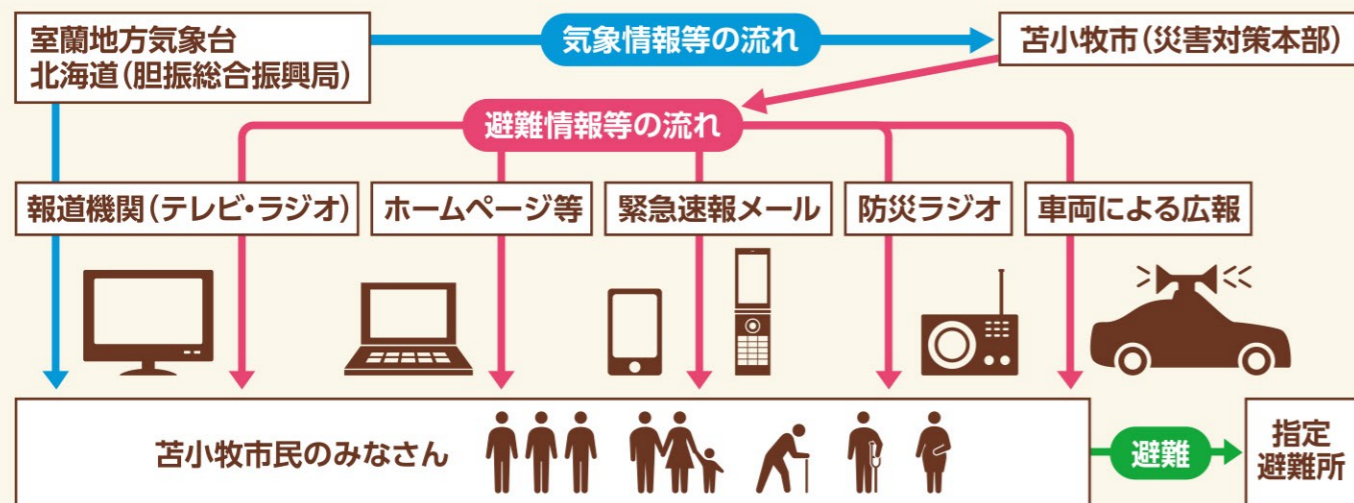

気象情報・避難情報の伝達経路

気象情報・土砂災害警戒情報及び避難情報は、各機関から以下のような経路で伝達されます。
市民のみなさんは、テレビ・ラジオ・緊急速報メール・防災ラジオから情報収集して災害に備えてください。

防災気象情報と避難行動

大雨などの場合、気象台から防災気象情報が発表されます。市は、天候がさらに悪化し、土砂災害警戒情報が発表された場合、北海道土砂災害警戒情報システムの情報をもとに災害の危険性が高まった区域に避難勧告を発令します。市民のみなさんは、次の内容を参考に行動してください。

北海道の土砂災害警戒情報を知るには…

北海道土砂災害警戒情報システム <http://www.njwa.jp/hokkaido-sabou/>

気象台が発表する気象情報	市の対応	住民の行動
大雨注意報 警戒になる可能性があればその旨も予告	<ul style="list-style-type: none"> 気象情報・雨量の情報収集 警戒すべき区域の巡視 	<ul style="list-style-type: none"> 気象情報に気をつける 危険箇所に近づかない 異常な状況があれば市役所に連絡する
大雨警報(土砂災害) 土砂災害の発生が予想される場合	災害対策本部設置	<ul style="list-style-type: none"> 避難行動に時間を要する者が避難を開始する 危険と感じれば自主避難する
土砂災害警戒情報 土砂災害の危険性が高まった場合に発表		<ul style="list-style-type: none"> 指定避難所へ直ちに避難
記録的短時間大雨情報 数年に一度の記録的な雨が観測されたり、レーダーなどで解析された場合に発表		<ul style="list-style-type: none"> 指定避難所へ直ちに避難

⚠️ 避難勧告などの発令があったら、直ちに避難しましょう

大雨や道路冠水などで指定避難所へ避難することが困難な場合は、周囲の堅固な建物または自宅の2階(山の斜面と反対側)に避難するなど、生命を守る最低限の行動をしてください。
また、避難行動は、自助・共助(近所)が大切です。周囲に声を掛け合い協力して避難しましょう。

土砂災害ハザードマップ

苫小牧市 明德町版

自然災害と向き合うために

土砂災害防止法

土砂災害防止法とは、土砂災害から国民の生命を守るため、土砂災害のおそれのある区域を指定し、警戒避難体制の整備(情報収集及び伝達、避難体制など)、ハザードマップによる危険の周知、新規住宅等の立地抑制などのソフト対策を推進するもので、北海道によって土砂災害警戒区域の指定が進められます。

土砂災害の種類

一般的に土砂災害は、降雨や融雪で地中の水分が増して地盤が緩み、さらに長雨や強雨が続いたときに発生するとされています。土砂災害の要因となる降雨について、日頃から注意しましょう。

土石流 山や川の石や土砂が、大雨などにより、水と一緒に激しく流れ下る現象。 	がけ崩れ 雨や雪どけ水、地震などの影響によって、急激に斜面が崩れ落ちる現象。 	地すべり 雨や雪どけ水が地下にしみ込み、断続的に斜面が滑り出す現象。
---	--	--