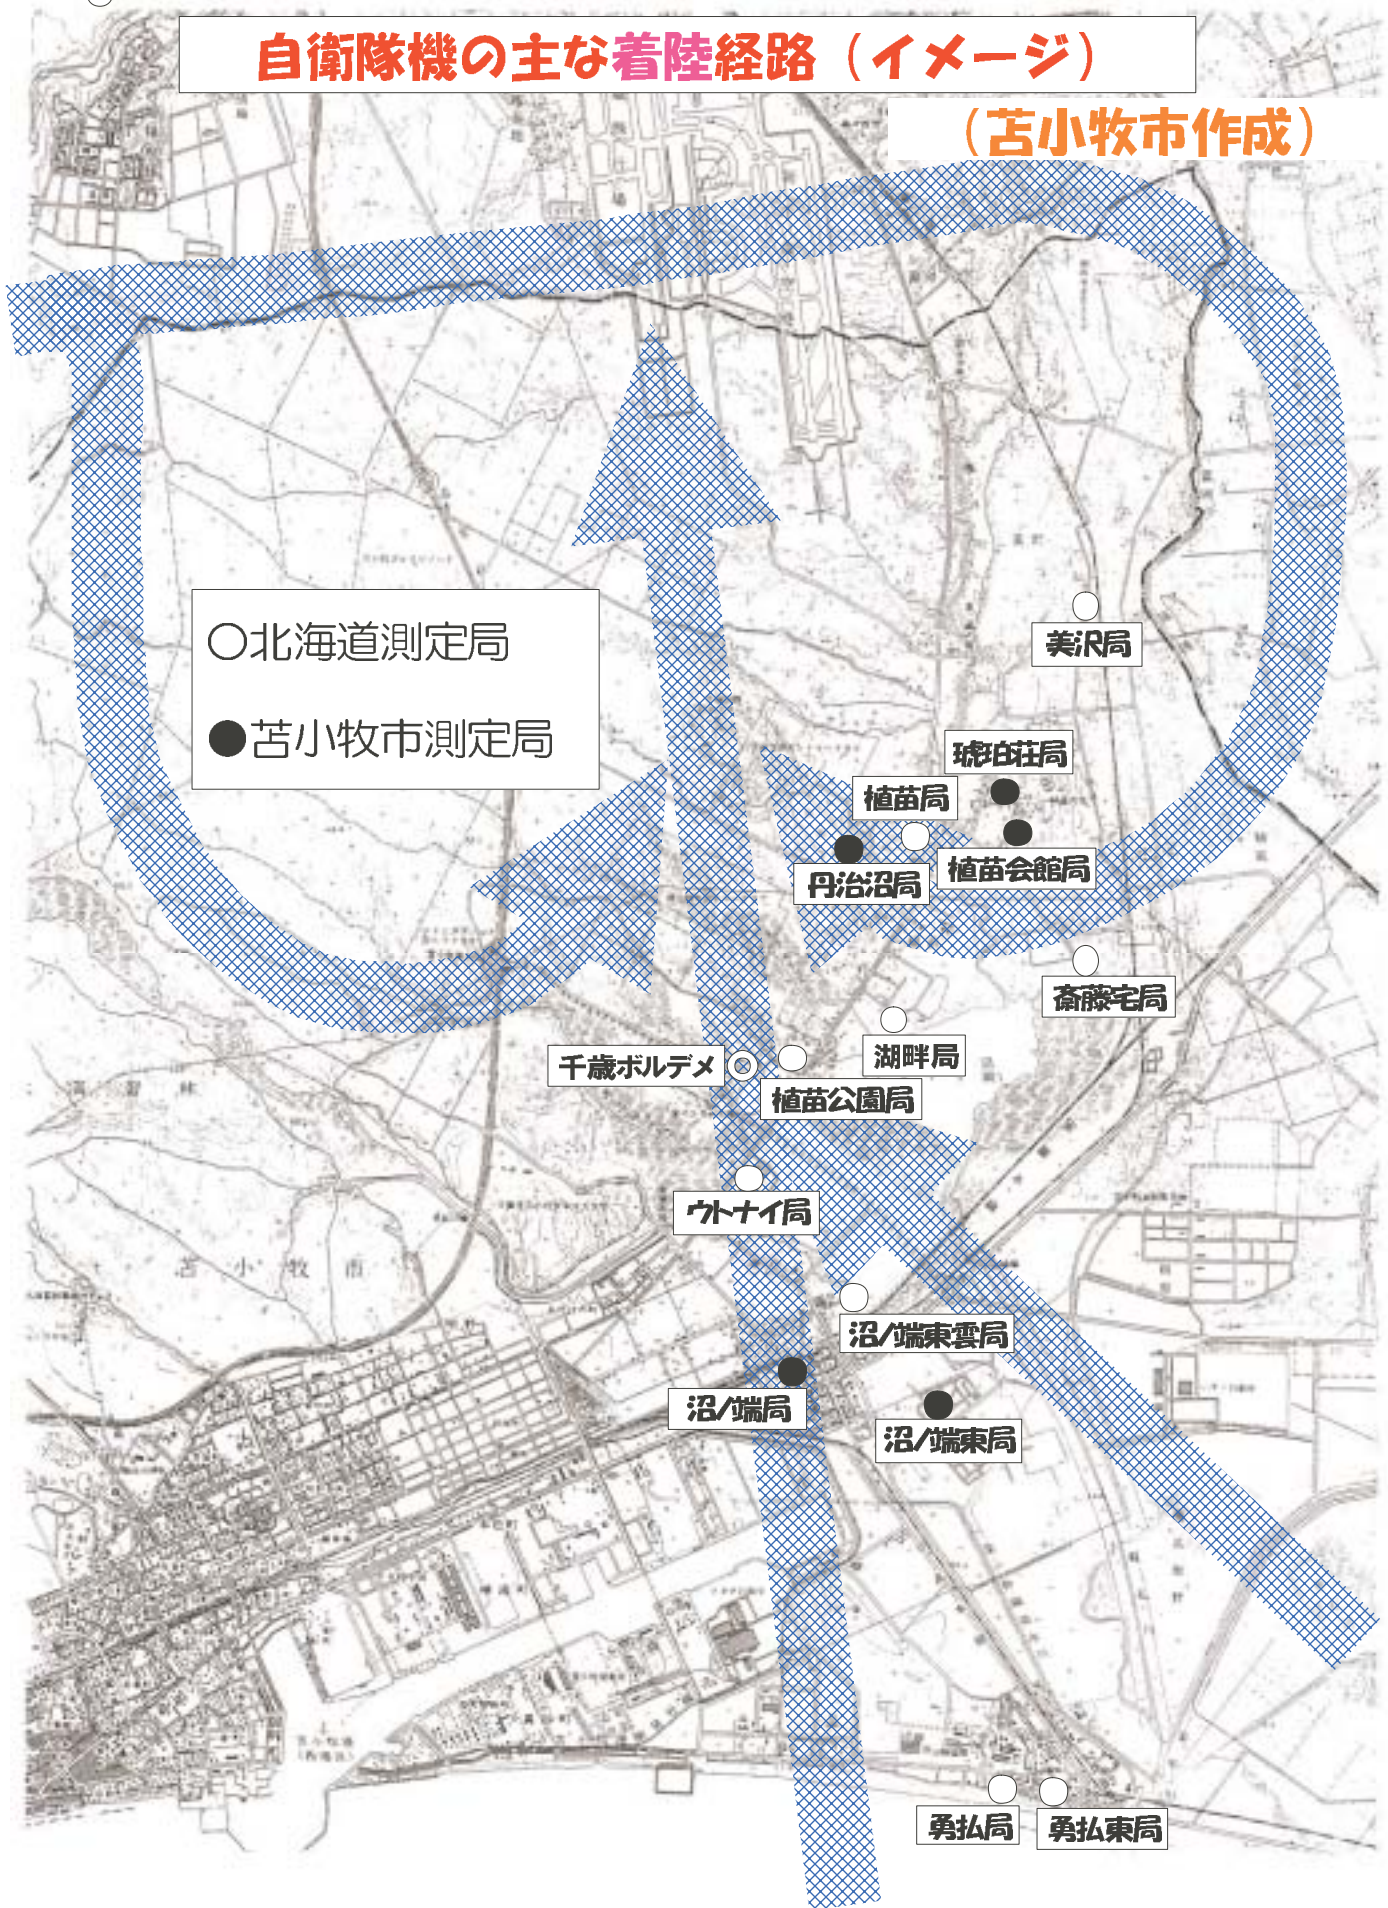

# 自衛隊機的主要な着陸経路（イメージ）

（苫小牧市作成）

- ・この図は、これまでの騒音測定や目視等の結果を参考に苫小牧市が作成したものです。
- ・この経路は主要な着陸経路であって、天候や航路状況によっては、これに限られるものではありません。