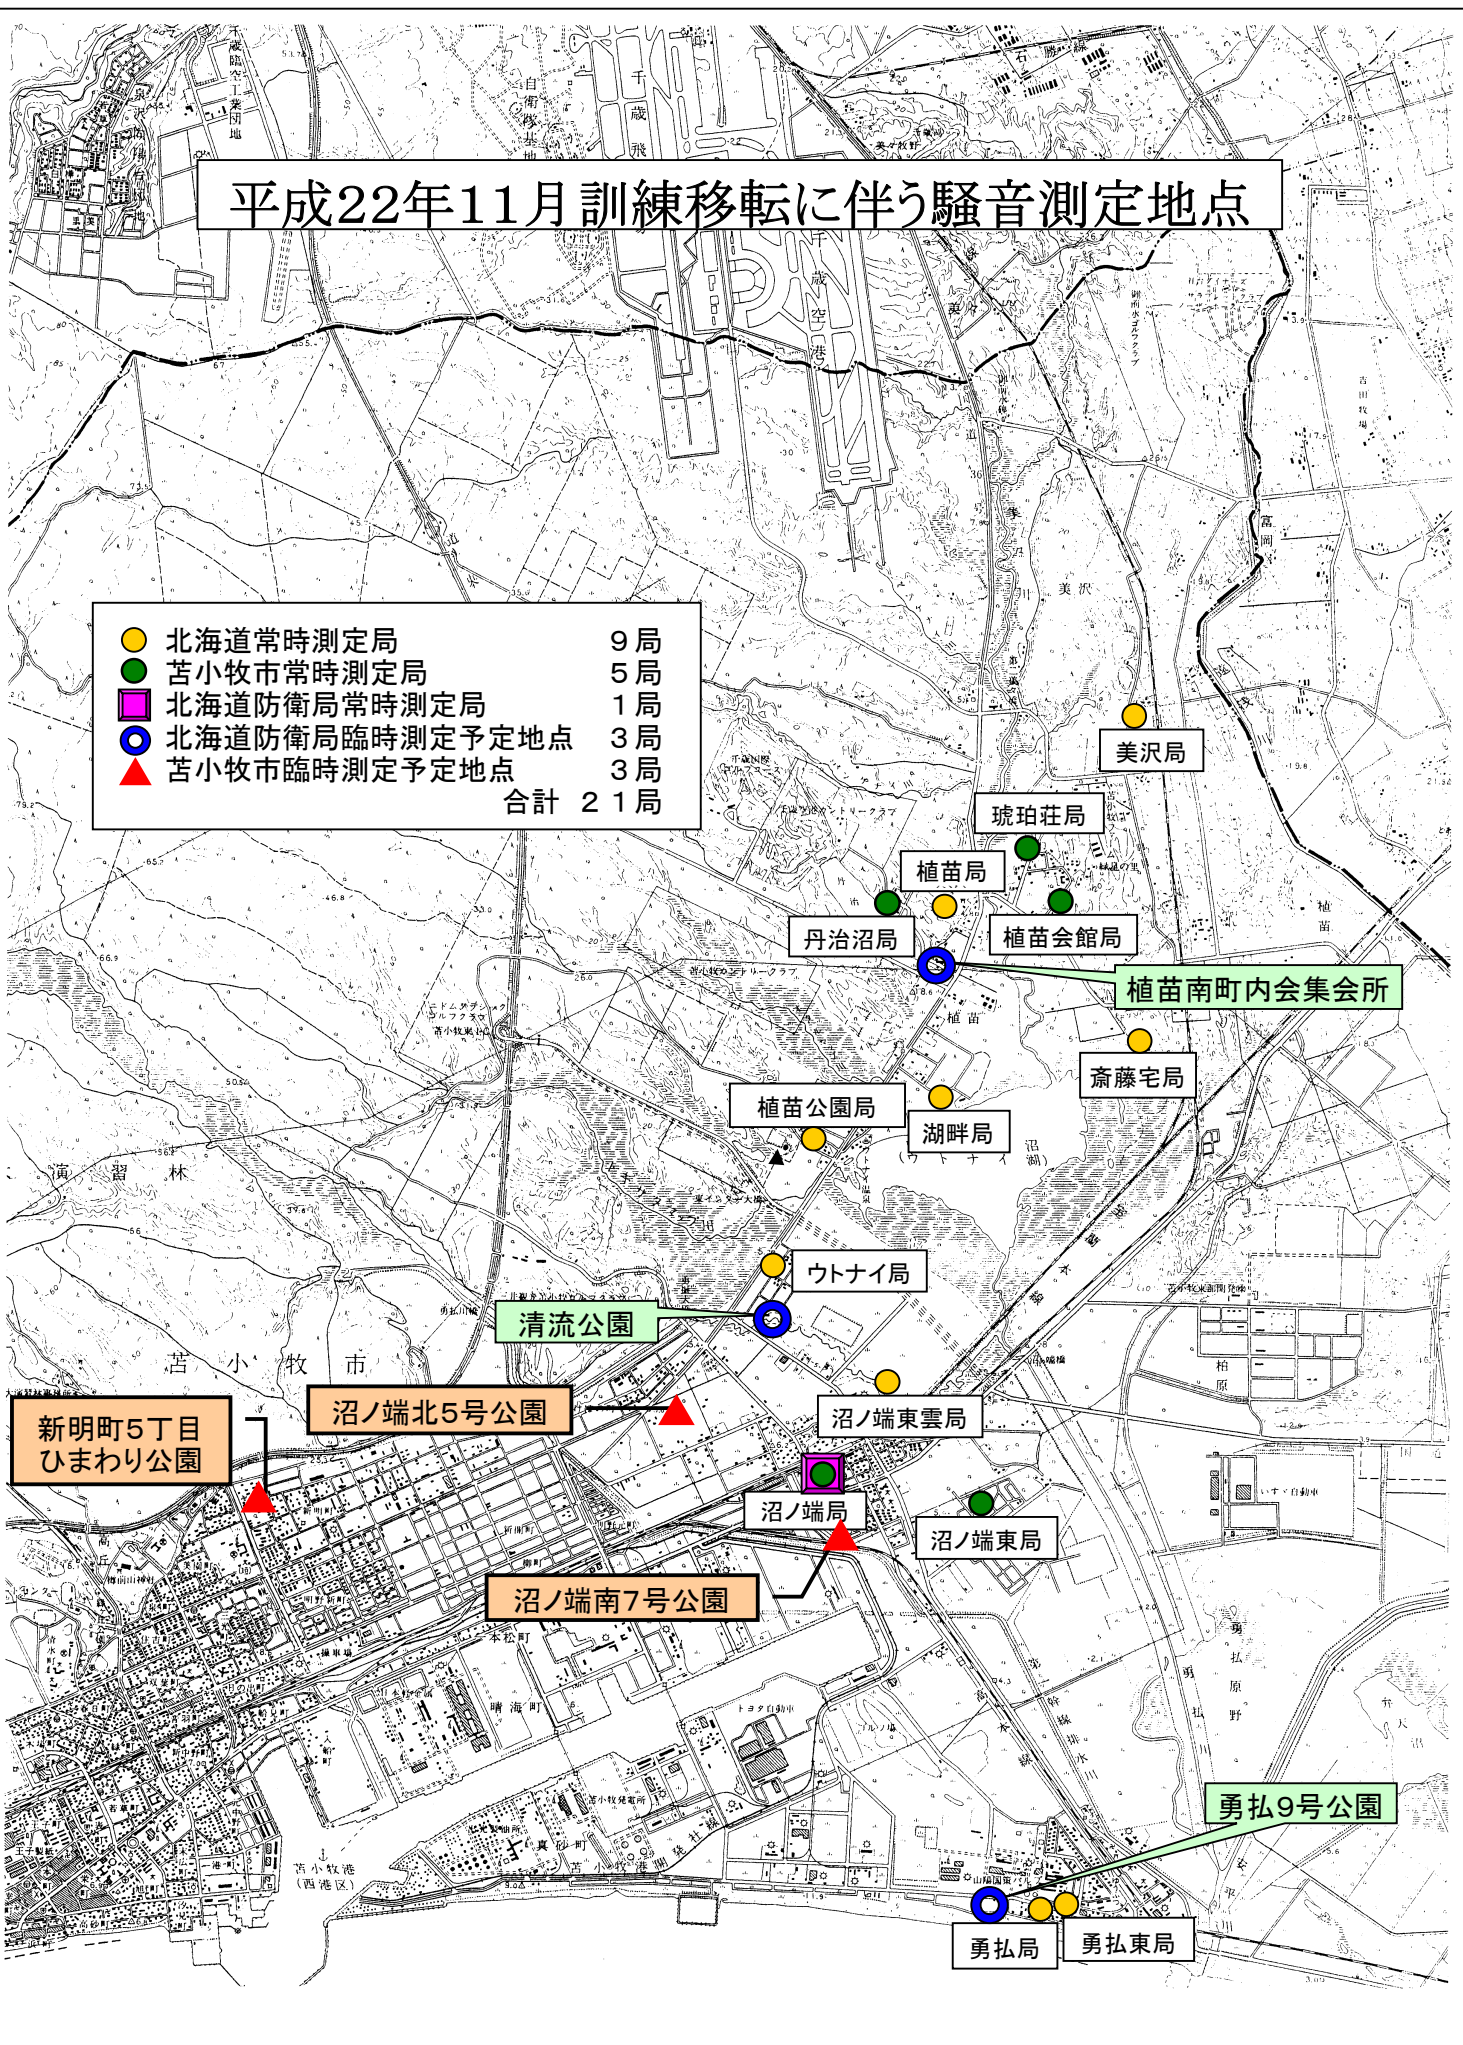

# 平成22年11月訓練移転に伴う騒音測定地点

- |                  |    |
|------------------|----|
| ● 北海道常時測定局       | 9局 |
| ● 苫小牧市常時測定局      | 5局 |
| ■ 北海道防衛局常時測定局    | 1局 |
| ○ 北海道防衛局臨時測定予定地点 | 3局 |
| ▲ 苫小牧市臨時測定予定地点   | 3局 |
| 合計 21局           |    |

美沢局

琥珀荘局

植苗局

植苗会館局

植苗南町内会集会所

斎藤宅局

湖畔局

植苗公園局

ウトナイ局

清流公園

沼ノ端北5号公園

沼ノ端東雲局

新明町5丁目  
ひまわり公園

沼ノ端局

沼ノ端東局

沼ノ端南7号公園

勇払9号公園

勇払局

勇払東局