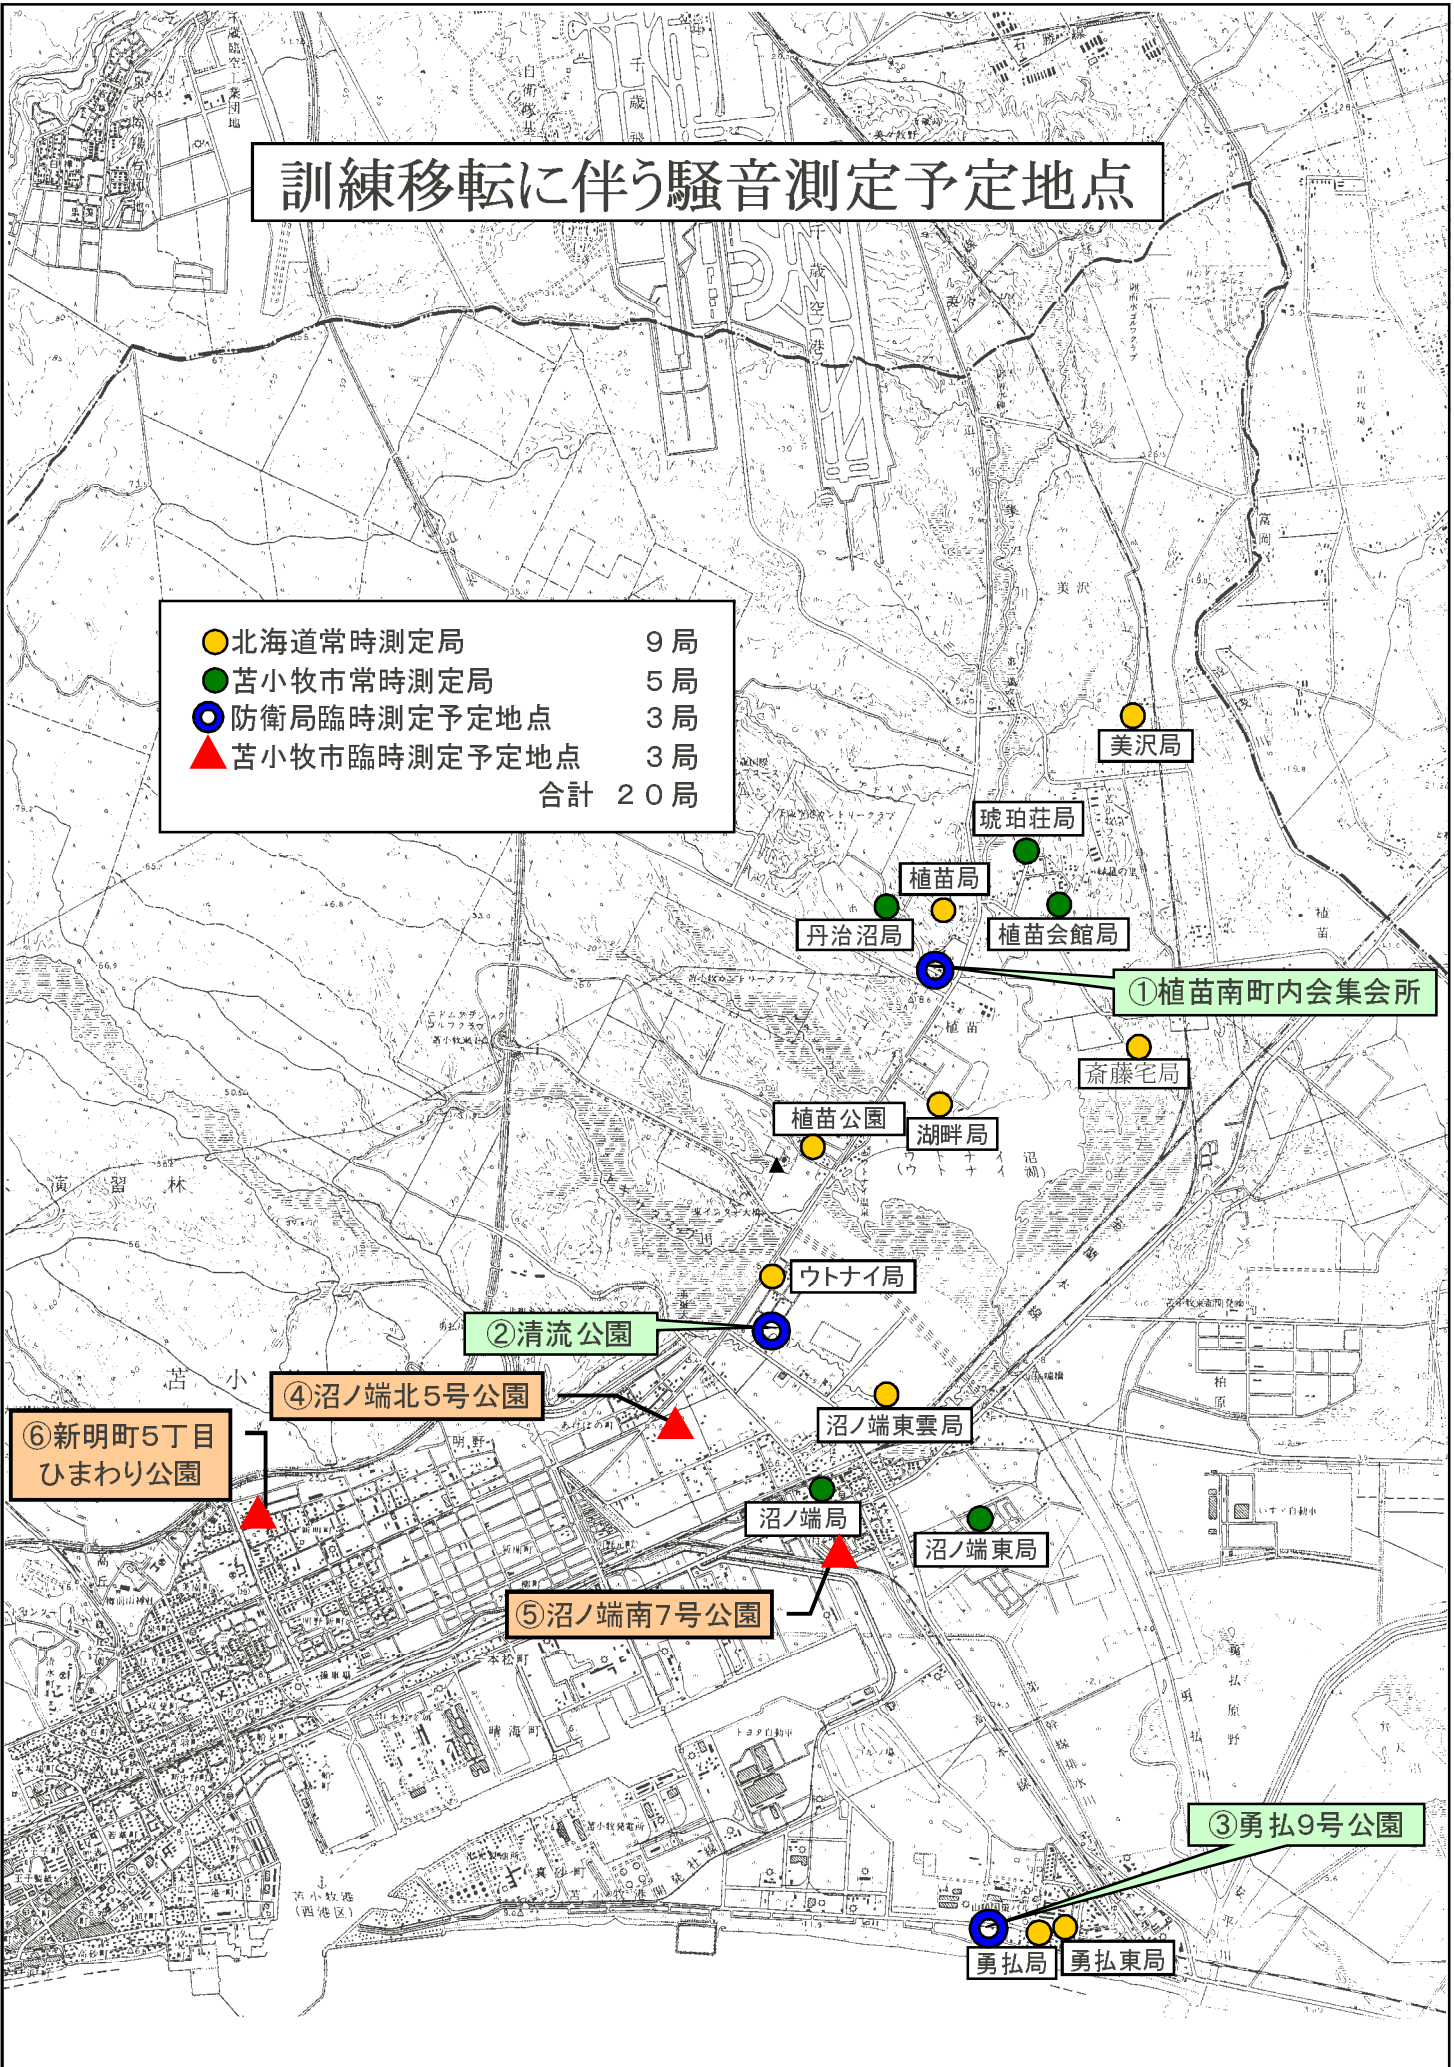

訓練移転に伴う騒音測定予定地点

- | | |
|----------------|----|
| ● 北海道常時測定局 | 9局 |
| ● 苫小牧市常時測定局 | 5局 |
| ● 防衛局臨時測定予定地点 | 3局 |
| ▲ 苫小牧市臨時測定予定地点 | 3局 |
| 合計 20局 | |

美沢局

琥珀荘局

植苗局

丹治沼局

植苗会館局

① 植苗南町内会集会所

斎藤七局

植苗公園

湖畔局

ウトナイ局

② 清流公園

④ 沼ノ端北5号公園

沼ノ端東雲局

⑥ 新明町5丁目
ひまわり公園

沼ノ端局

沼ノ端東局

⑤ 沼ノ端南7号公園

③ 勇払9号公園

勇払局

勇払東局