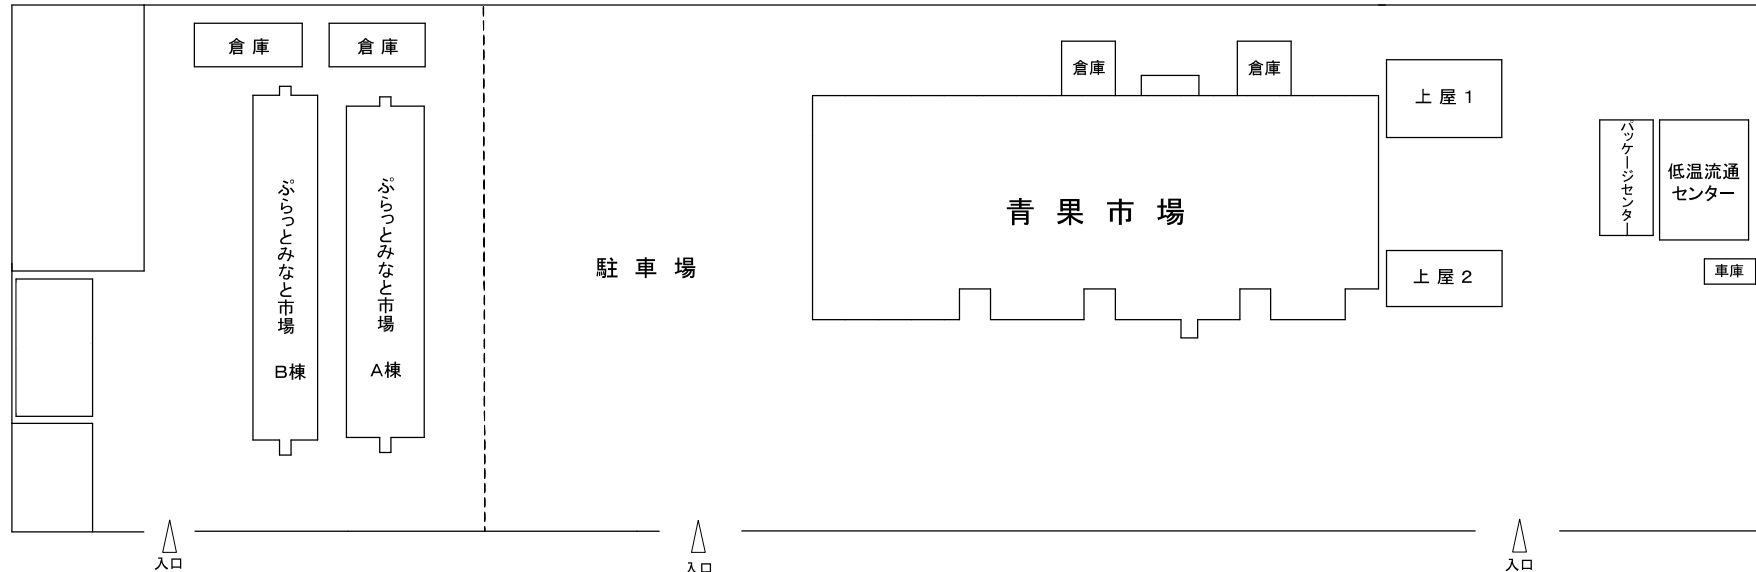

苫小牧市公設地方卸売2市場と関連施設

入口

入口

入口

汐見大通