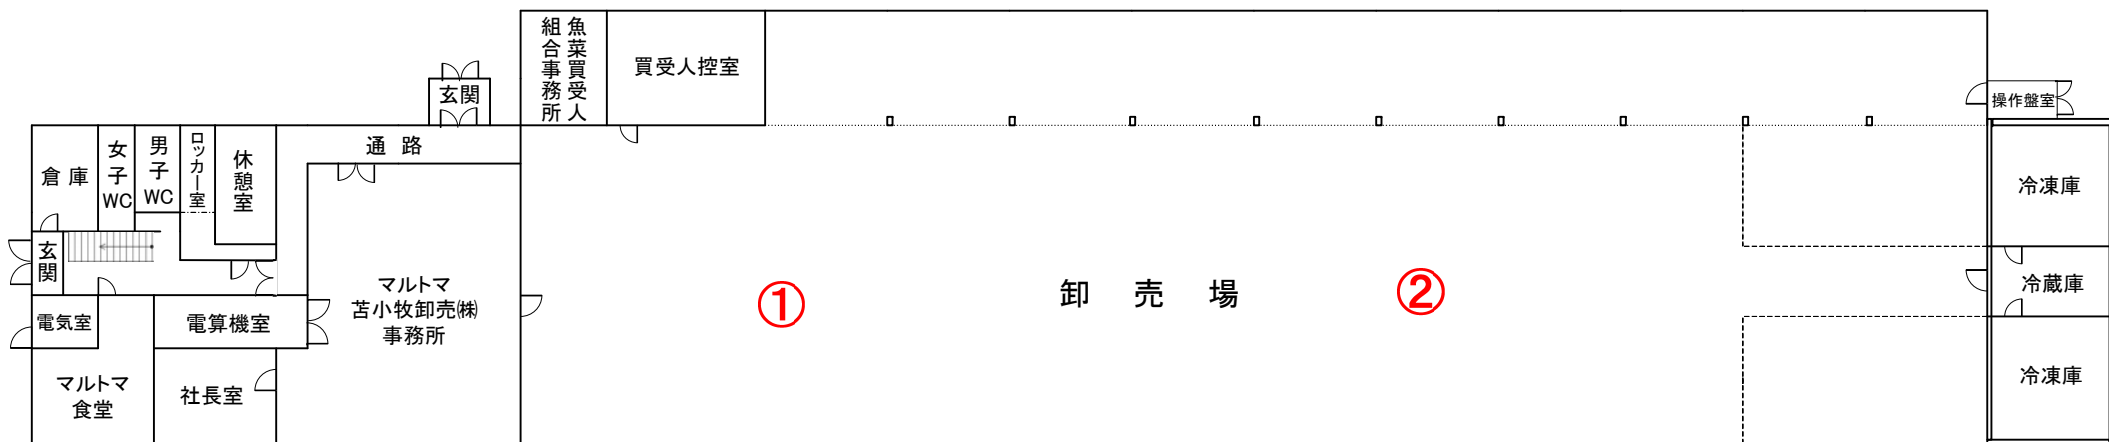

苫小牧市公設地方卸売市場「水産棟測定地点」

1階配置図