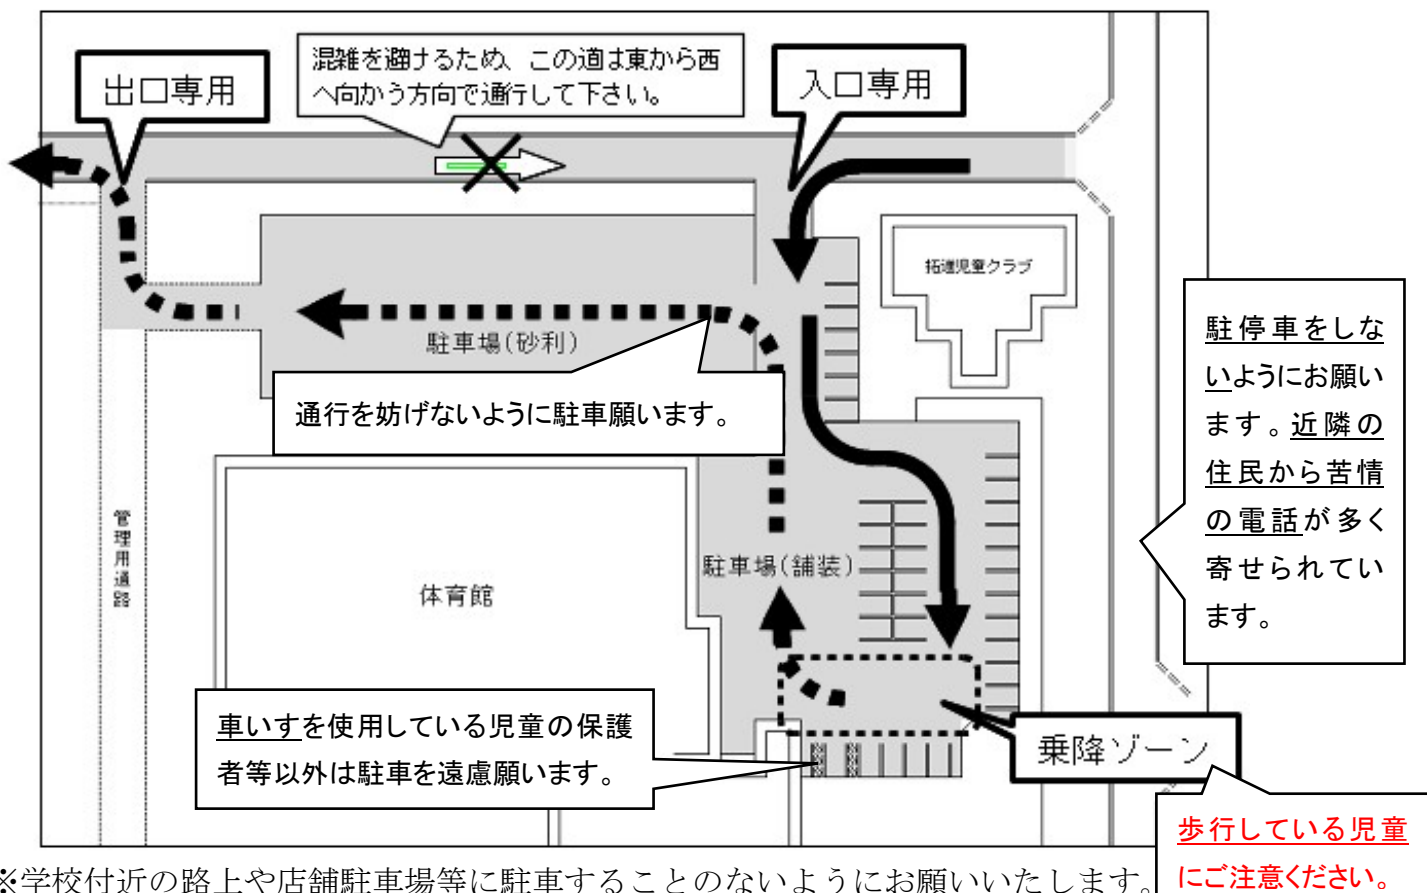

## 自動車でのお子さんの送迎について

仲春の候、保護者の皆様におかれましては、ご健勝のこととお喜び申し上げます。また、日頃より本校の教育活動に深いご理解とご協力を賜り、厚くお礼申し上げます。

さて、荒天時等に、お子さんを送迎される多くの自動車で、駐車場が大変混雑し、乗降する児童に危険が及ぶ状況となります。

つきましては、昨年度と同様に、駐車場の混雑を避け、児童の安全を守るため、次のとおりご対応願います。

### 【荒天時等にお車で送迎される場合のルート】

～ 荒天時等、多くの自動車での送迎が見込まれる場合は、次のとおりご対応願います。～

※学校付近の路上や店舗駐車場等に駐車することのないようお願いいたします。

※駐車場が混雑していない場合(遅刻・早退時の送迎等)は、児童クラブ横の進入口から出入りされて構いません。(通常、出口専用の通路は鎖をして閉鎖しております。)

※音楽発表会等の行事の際にはグラウンドを駐車場とする場合があります。