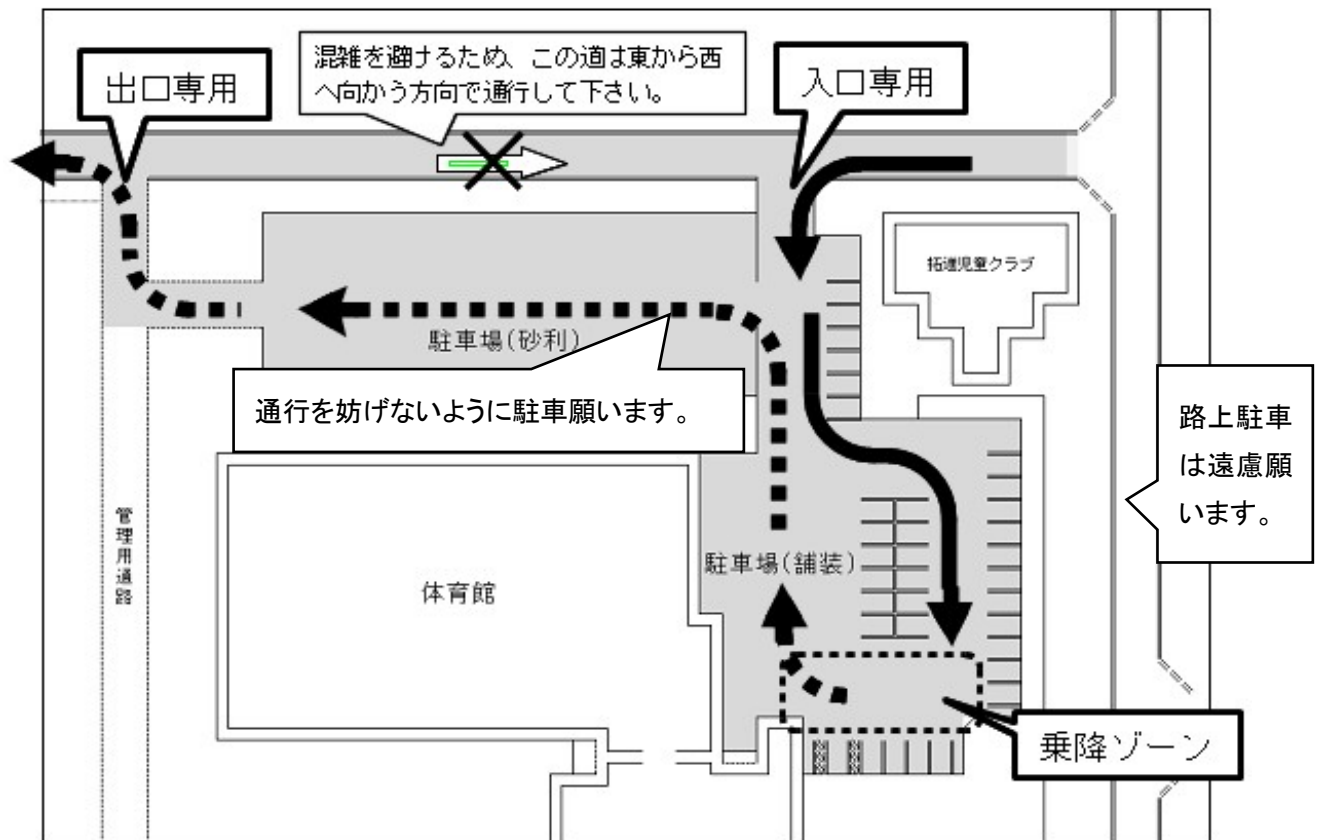

保護者の皆様

苫小牧市立拓進小学校
校長 山形 知 憲

自動車でのお子さんの送迎について

向暑の候、保護者の皆様におかれましては、益々ご健勝のこととお喜び申し上げます。また、日頃より本校の教育活動に深いご理解とご協力を賜り、厚くお礼申し上げます。

さて、荒天時等に、お子さんを送迎される多くの自動車で、駐車場が大変混雑し、乗降する児童に危険が及ぶ状況となります。

つきましては、昨年度と同様に、駐車場の混雑を避け、児童の安全を守るため、次のとおりご対応願います。

記

【荒天時等にお車で送迎される場合のルート】

～ 荒天時等、多くの自動車での送迎が見込まれる場合は、次のとおりご対応願います。～

※学校付近の路上や店舗駐車場等に駐車することのないようお願いいたします。

※通常の送迎時（遅刻や早退のお迎え等）は、駐車場の混雑等はありませんので、児童クラブ横の進入口から出入りされて構いません。（通常は管理用通路出口を閉鎖しております。）

※音楽発表会等の行事の際にはグラウンドを駐車場とする場合があります。