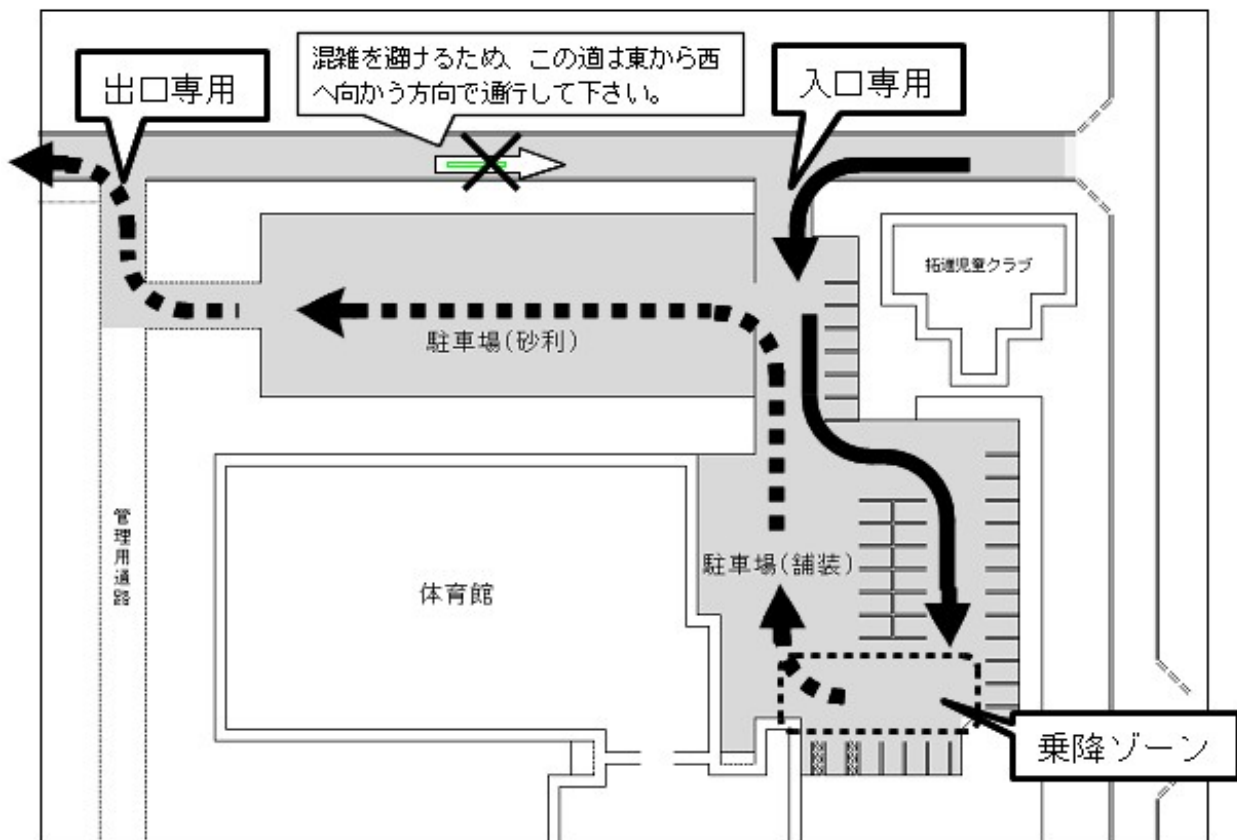

保護者の皆様

苫小牧市立拓進小学校
校長 山形 知憲

自動車でお子さんを送迎される際のお願い

新緑の候、保護者の皆様におかれましては、益々ご健勝のこととお喜び申し上げます。また、日頃より本校の教育活動に深いご理解とご協力を賜り、厚くお礼申し上げます。

さて、荒天時等に、お子さんを送迎される多くの自動車で、駐車場が大変混雑し、乗降する児童に危険が及ぶ状況となります。

つきましては、昨年度と同様に、駐車場の混雑を避け、児童の安全を守るため、次のとおりご対応願います。

記

【荒天時等にお車で送迎される場合のルート】

～ 荒天時等、多くの自動車での送迎が見込まれる場合は、次のとおりご対応願います。～

※平素の送迎時（遅刻や早退のお迎え等）は、駐車場の混雑等はありませんので、児童クラブ横の進入口から出入りされて構いません。（平素は管理用通路出口を閉鎖しております。）

※音楽発表会等、大きな行事の際にはグラウンドを駐車場としてご利用いただく場合があります。機会毎にご案内しますので、ご確認ください。