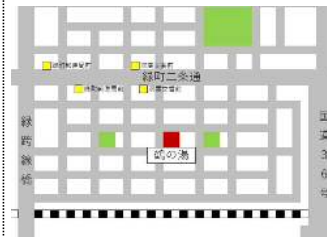

## 公園湯

● 所在地 ●

苫小牧市泉町1丁目2番10号

● 電話番号 ●

33-9454

■ アクセス ■

公園通 【01】永福三条線 【07】【08】西循環  
【05】【06】東循環  
苫信美園支店前 【03】鉄北線 【04】桜坂線  
【25】勇払線

● 営業時間 ●  
14:30-23:00  
● 定休日 ●  
月曜日

## 大豊湯

● 所在地 ●

苫小牧市沼ノ端中央4丁目4番19号

● 電話番号 ●

55-2281

■ アクセス ■

沼ノ端西 【25】勇払線  
沼ノ端駅北口 【30】千歳空港線  
平取線 静内線

● 営業時間 ●  
14:00-22:00  
● 定休日 ●  
月曜日

## 鶴の湯

● 所在地 ●

苫小牧市音羽町1丁目8番11号

● 電話番号 ●

34-2476

■ アクセス ■

緑町郵便局 【01】永福三条線 【07】【08】西循環  
双葉交番前 【30】千歳空港線

● 営業時間 ●  
14:00-22:00  
● 定休日 ●  
水曜日

## ニュー銭湯