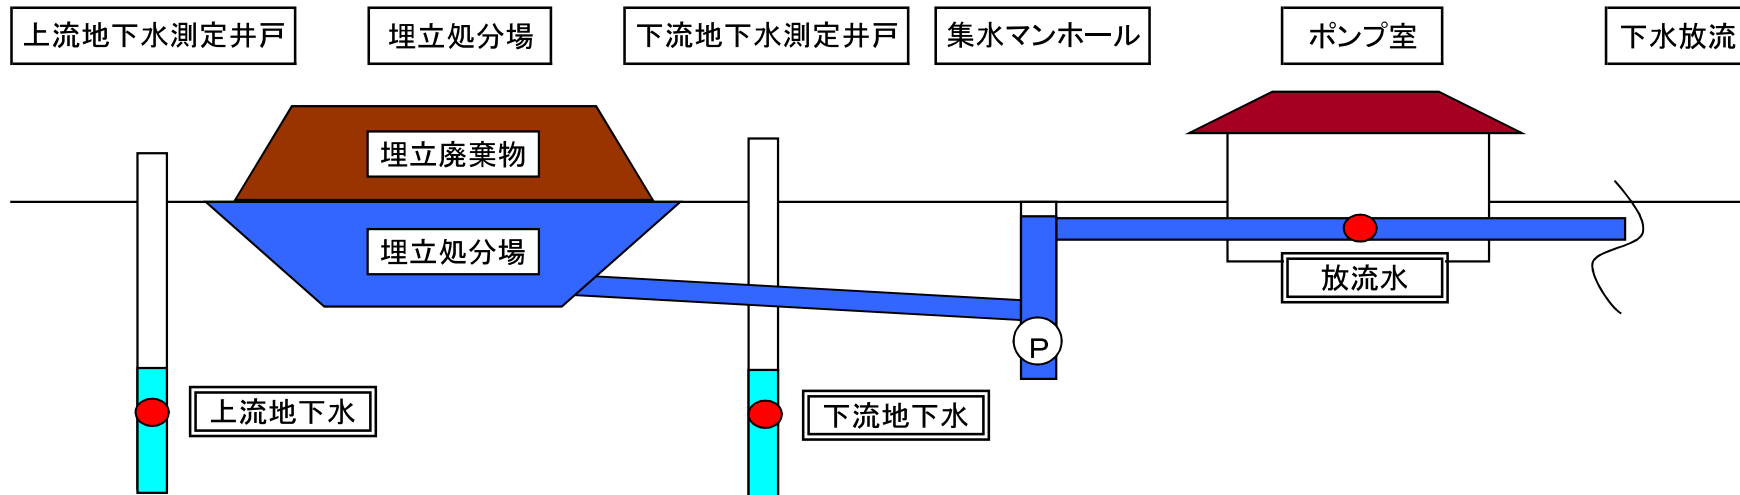

苫小牧市柏原理立処分場（一般廃棄物 第1～第4ブロック）採水位置図

● : 採水位置

苫小牧市柏原理立処分場（一般廃棄物 第5ブロック）採水位置図

● : 採水位置