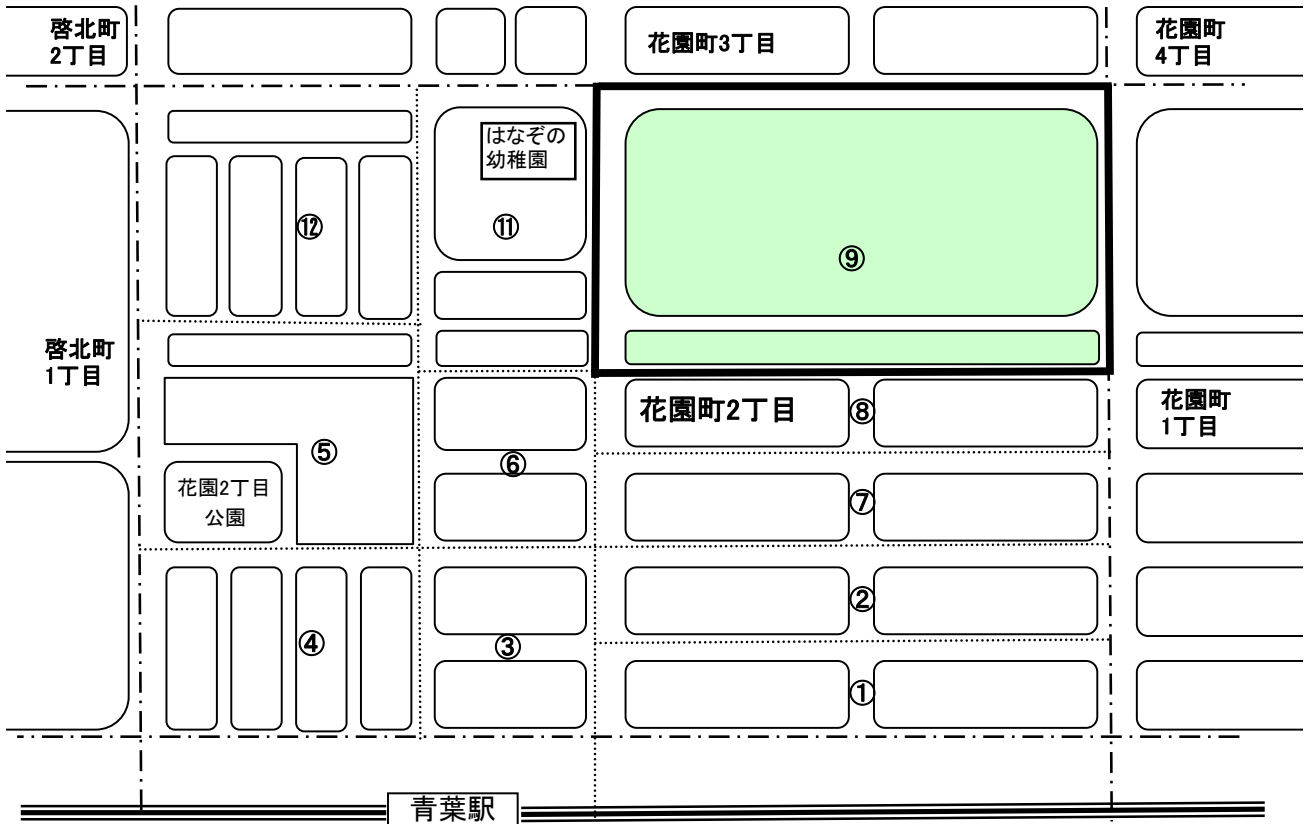

## 花園町2丁目の住居表示街区変更図

平成22年8月2日より、花園町2丁目9番の街区の区域を変更し、10番の街区を新設します。

### 変更前の街区符号

### 変更後の街区符号