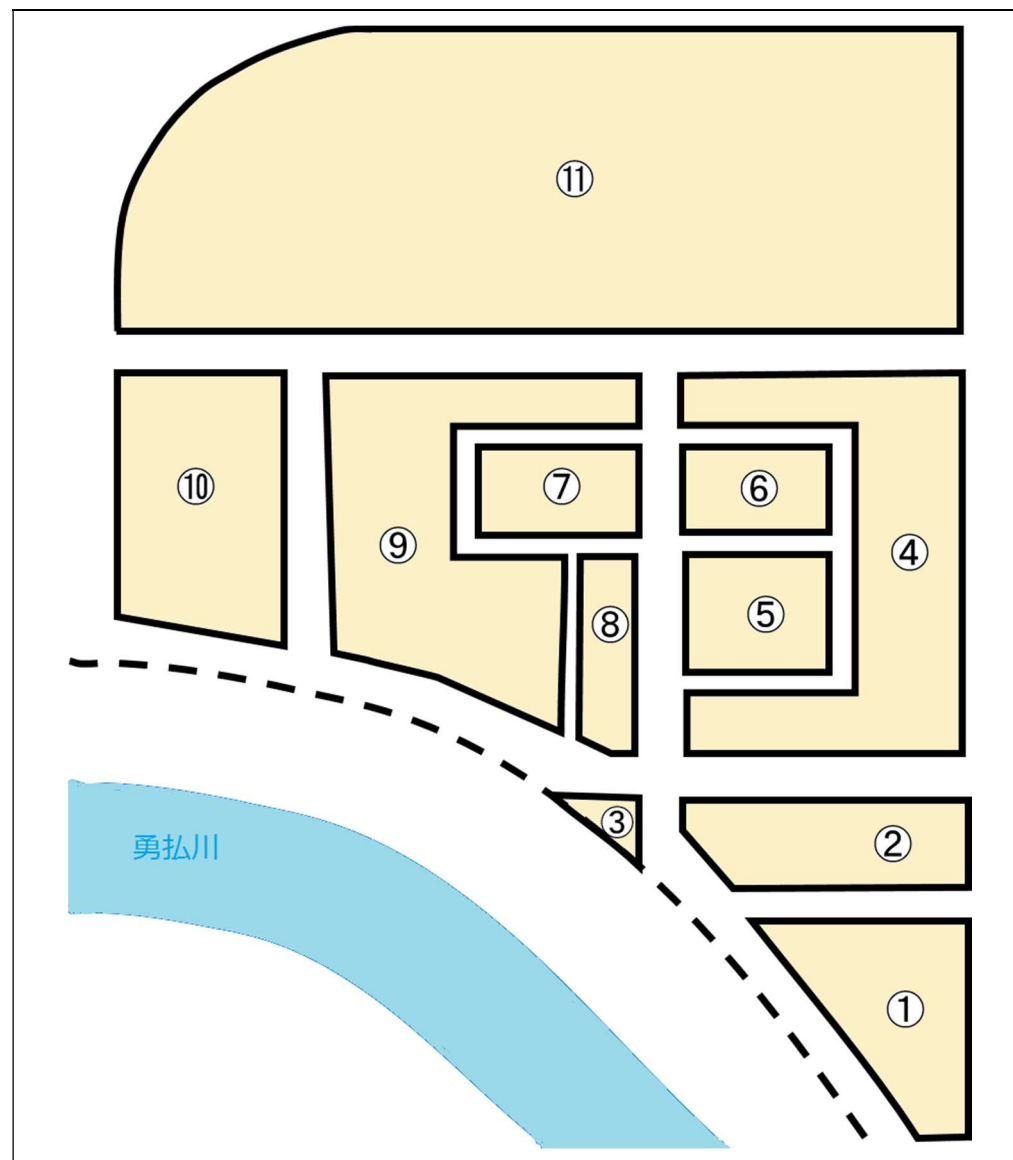

ウトナイ北12丁目の住居表示街区変更図

変更前

変更後