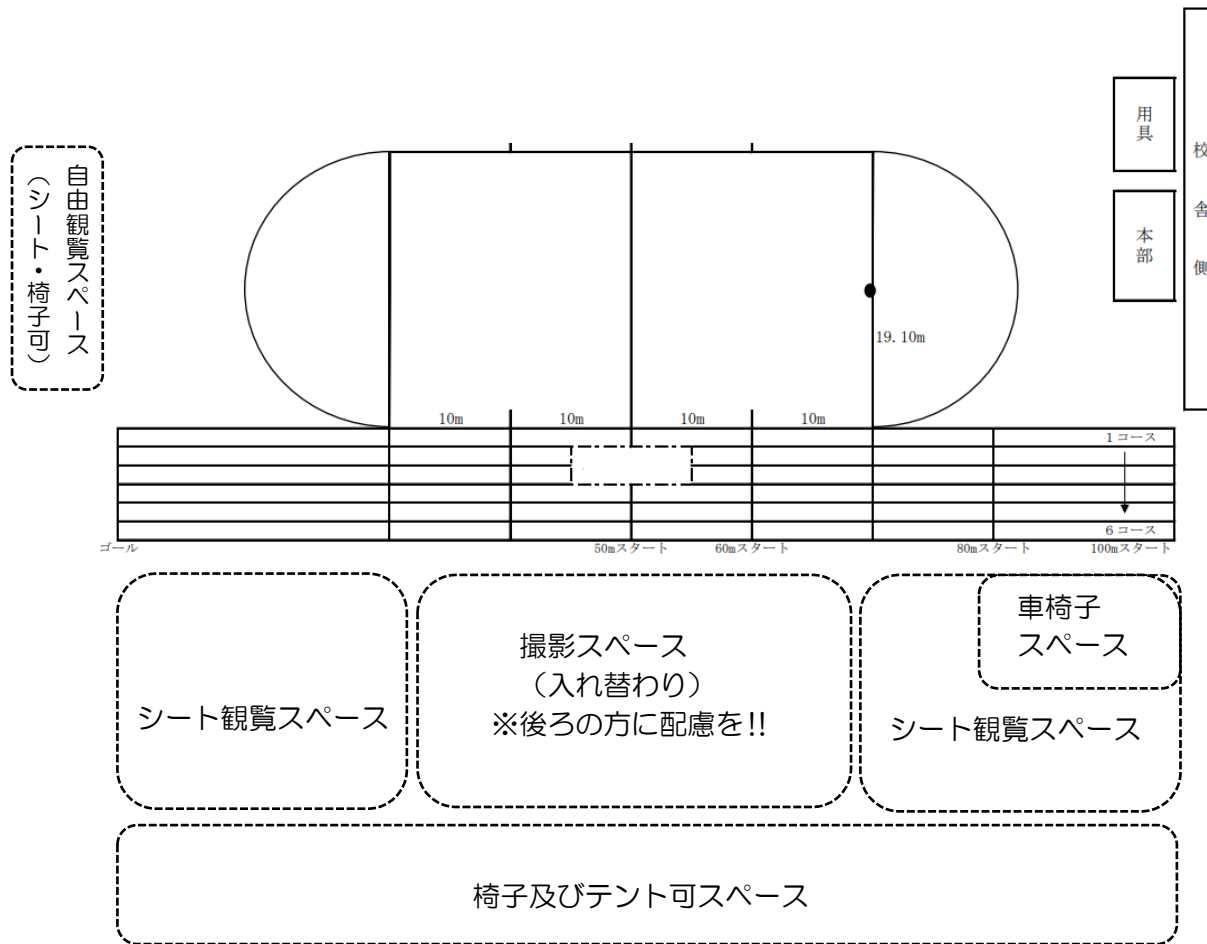

【観覧席について】

【nepia アイスアリーナ駐車場について】

※前日に白線を引いて区分けをします。「撮影スペース」に場所取りをするようなことのないようにお願いします。また、どのスペースでも、ゆずり合いながら観覧してください。

※「全校綱引き」は、子ども達の近くで観覧していただけるよう放送でご案内いたします。その際は、既定の撮影スペースより前に出て観覧できるようになりますのでご了承ください。

※子どもたちの「全校綱引き」の後に、「PTA 綱引き」を行います。PTA 役員が呼びかけますので、保護者の皆様、ぜひ、ご参加ください。