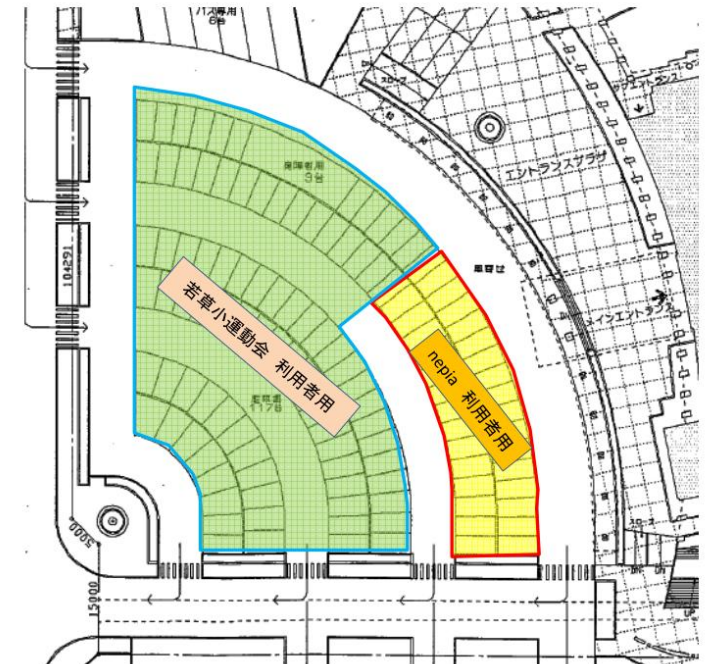

#### ③お願い

- ・学校の敷地内は禁煙です。また、受動喫煙のことを考えてグラウンド周辺での喫煙もご遠慮ください。
- ・運動会終了後、ごみ拾いを行います。放送で呼びかけますので、ご協力をお願いします。
- ・トイレ清掃ボランティアについても、ご協力お願いいたします。

【観覧席について】

【nepia アイスアリーナ駐車場について】

nepiaアイスアリーナ駐車場貸出図面

※前日に白線を引いて区分けをします。「撮影スペース」に場所取りをするようなことのないようにお願いします。また、どのスペースでも、ゆずり合いながら観覧してください。