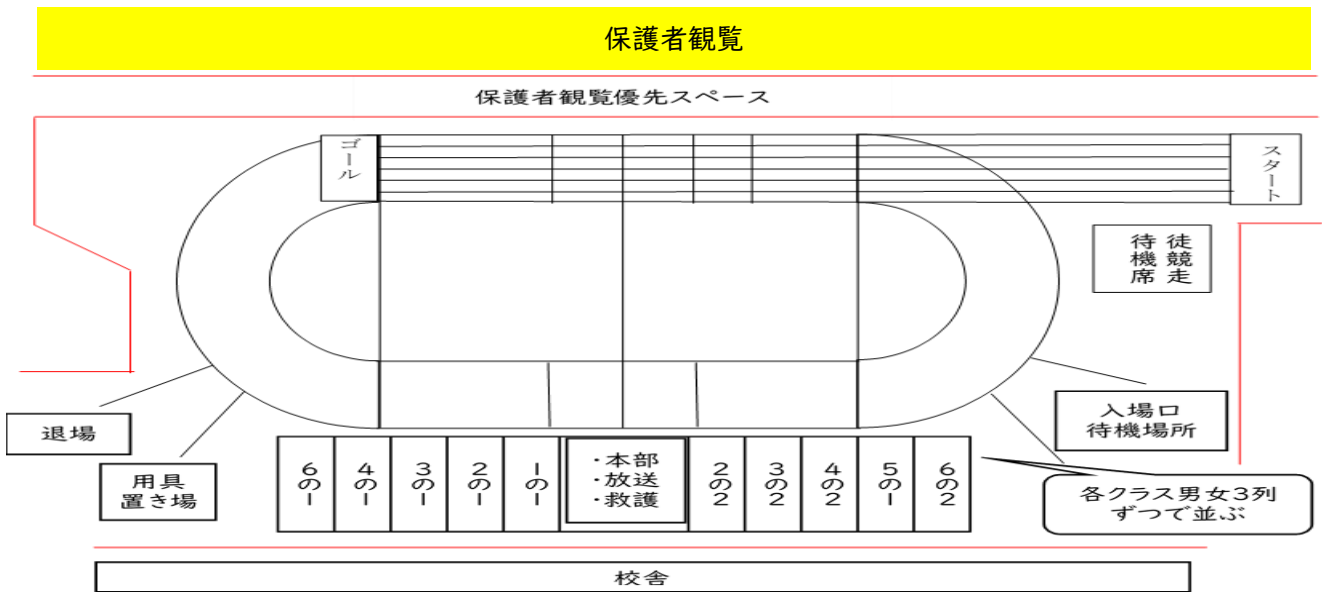

- 19日(金) クラブ②
卒業アルバム撮影
- 23日(火) 卒業アルバム撮影予備日
- 24日(水) ウポポイ見学学習(4年生)
- 26日(金) 児童会④
消費者教育出前講座(5年生)
- 30日(火) 午前授業

保護者観覧席について

- 会場にはロープが張ってあり、上記の黄色で示してある場所が保護者観覧席となります。
- 保護者観覧席は**当日の朝7:00からシート等を置くことができます**。保護者観覧優先スペースにシートやイス等を置くことはできません。
- 保護者観覧優先スペースは、該当学年の種目ごとの入れ替えて観覧**を行います。