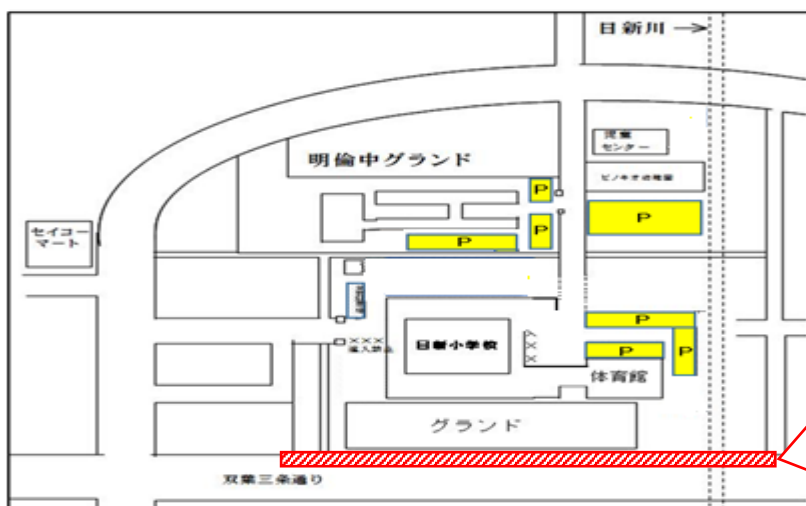

トイレについて

- ① 保護者用トイレは、**体育館トイレのみ**です。
- ② 保護者用トイレにスリッパを用意していますので御利用ください。

駐車場について

できるだけ徒歩でお願いします 車は決められた場所に駐車を

① 駐車できる場所

・日新小学校の体育館前 ・明倫中学校の駐車場 ・ピノキオ幼稚園の駐車場

※運動会が平日に延期された場合は、明倫中学校、ピノキオ幼稚園への駐車はできません。

日新小学校の駐車場のみ駐車することができます。

② 駐車場での事故につきましては、一切責任は負いません。

③ 車の移動に関する問い合わせも、一切受けません。

P 運動会当日の駐車場

駐車場は

- 明倫中学校
- ピノキオ幼稚園
- 日新小学校体育館前

双葉三条通りへの駐停車は事故の原因となりますのでお控えください。

保護者観覧スペースについて

お願いします

①会場には、ロープが張ってあります。そのロープの外側を保護者観覧席とします。

②保護者観覧席は当日の朝7:00頃からシート等を置くことができます。

※優先スペースにシートやイス等を置くことはできません。

③今年度は、保護者観覧優先スペースをつくり、ブロックごとの入れ替えで観覧を行います。

ルールとマナーを守るようお願いします

- ・校地内は全て禁煙です。
- ・動物アレルギーの方もいらっしゃいますので、ペットを連れてくることはおやめください。
- ・水分補給以外の飲食は御遠慮ください。