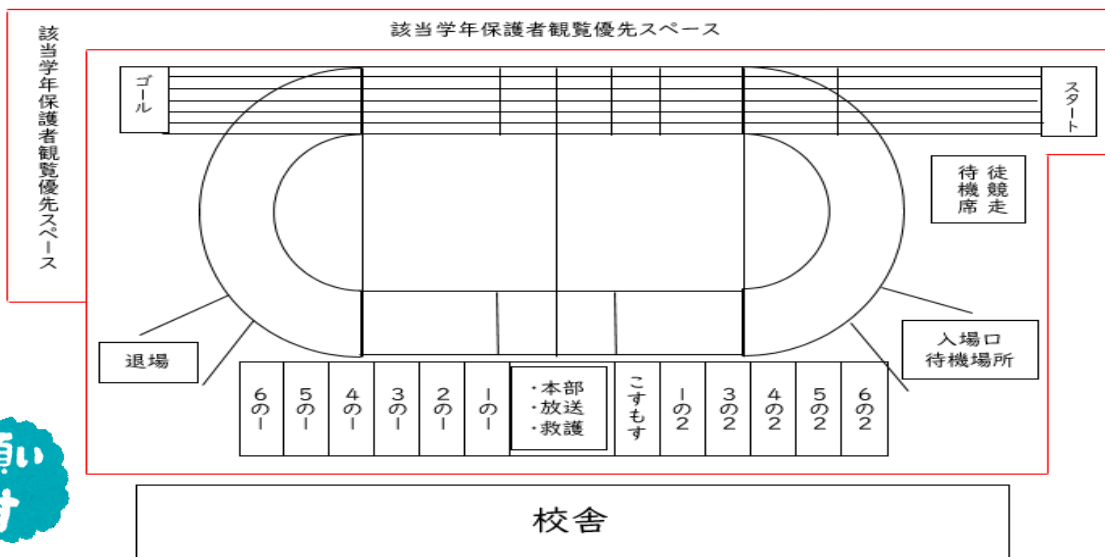

② 駐車場での事故につきましては、一切責任は負いません。

③ 車の移動に関する問い合わせも、一切受けません。

P 運動会当日の駐車場

駐車場は

- 明倫中学校
- ピノキオ幼稚園
- 日新小学校体育館前

双葉三条通りへの駐停車は事故の原因となりますのでお控えください。

保護者観覧スペースについて

お願いします

①会場には、ロープが張ってあります。そのロープの外側を保護者観覧席とします。

②保護者観覧席は当日の朝7:00頃からシート等を置くことができます。

※優先スペースにシートやイス等を置くことはできません。

③今年度は、保護者観覧優先スペースをつくり、ブロックごとの入れ替えで観覧を行います。

ルールとマナーを守るようお願いします

- ・校地内は全て禁煙です。
- ・動物アレルギーの方もいらっしゃいますので、ペットを連れてくることはおやめください。
- ・水分補給以外の飲食は御遠慮ください。