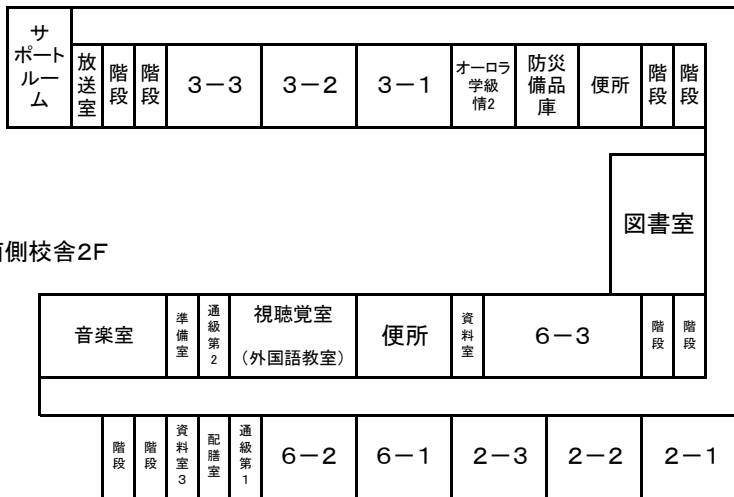

# R8 北光小学校校舎平面図

北側校舎1F

南側校舎1F

北側校舎2F

南側校舎2F

南側校舎3F