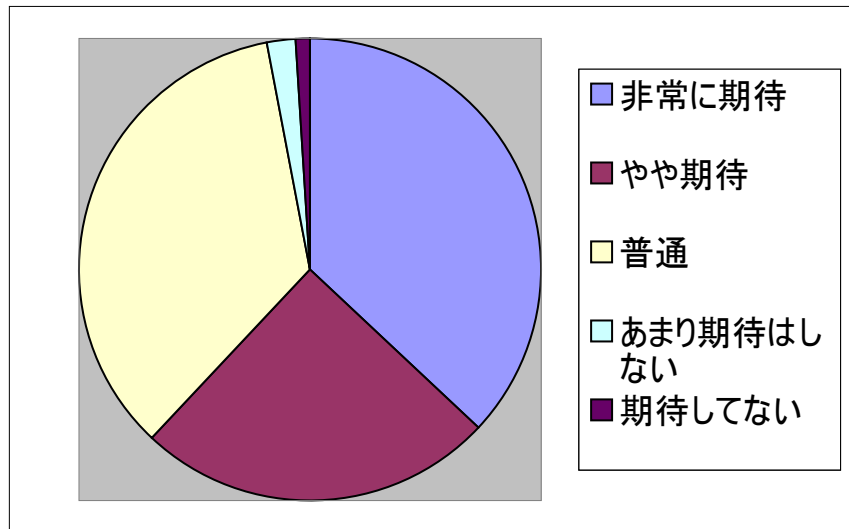

## 質問事項5・自主事業を行っているがその内容については？

期待度(重要性)	回答人数
非常に期待	34
やや期待	32
普通	28
あまり期待はしない	4
期待してない	2
合計	100

満足度	回答人数
満足	41
やや満足	12
普通	42
やや不満	4
不満	1
合計	100

## 質問事項6・公園施設の使いやすさは？

期待度(重要性)	回答人数
非常に期待	36
やや期待	30
普通	33
あまり期待はしない	0
期待してない	1
合計	100

満足度	回答人数
満足	42
やや満足	20
普通	31
やや不満	5
不満	2
合計	100

## 質問事項7・施設全般については？

期待度(重要性)	回答人数
非常に期待	37
やや期待	25
普通	35
あまり期待はしない	2
期待してない	1
合計	100

満足度	回答人数
満足	44
やや満足	21
普通	30
やや不満	2
不満	3
合計	100