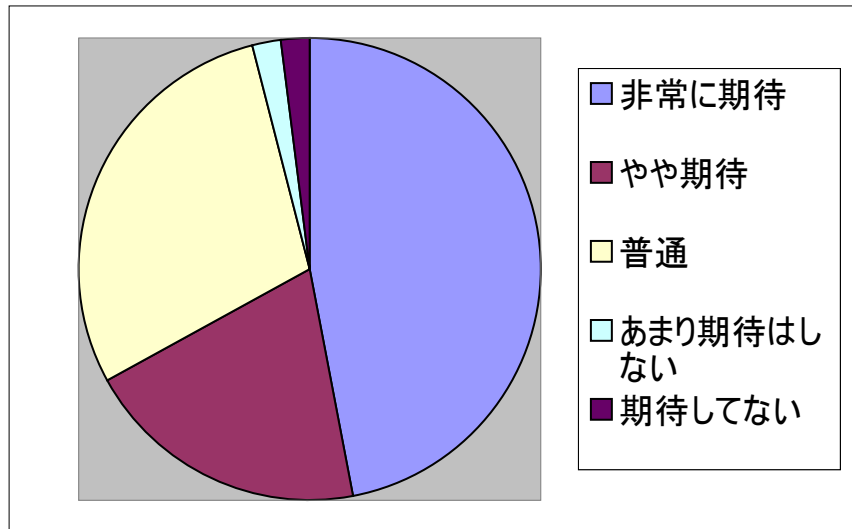

平成22年10月28日

平成22年度

緑ヶ丘公園展望台利用者

アンケート集計結果

実施日

平成22年10月10日～平成22年10月22日

指定管理者 長岡造園株式会社

# 1. アンケート回答年代・性別

N=100

年代別	男性	女性
10代	6	7
20代	9	12
30代	7	12
40代	5	8
50代	10	5
60代	8	5
70代	4	2
合計人数	49	51

## 質問事項1・公園利用しやすさは？

期待度(重要性)	回答人数
非常に期待	47
やや期待	20
普通	29
あまり期待はしない	2
期待してない	2
合計	100

満足度	回答人数
満足	49
やや満足	17
普通	30
やや不満	3
不満	1
合計	100

## 質問事項2・公園内のわかりやすさは？

期待度(重要性)	回答人数
非常に期待	34
やや期待	19
普通	44
あまり期待はしない	2
期待してない	1
合計	100

満足度	回答人数
満足	40
やや満足	16
普通	41
やや不満	3
不満	0
合計	100