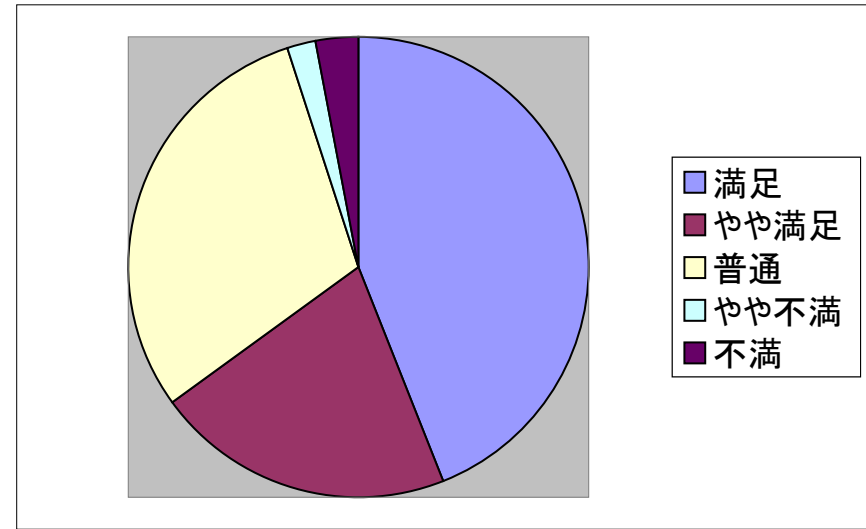

## 質問事項5・自主事業を行っているがその内容については？

期待度(重要性)	回答人数
非常に期待	34
やや期待	32
普通	28
あまり期待はしない	4
期待してない	2
合計	100

満足度	回答人数
満足	41
やや満足	12
普通	42
やや不満	4
不満	1
合計	100

## 質問事項6・公園施設の使いやすさは？

期待度(重要性)	回答人数
非常に期待	36
やや期待	30
普通	33
あまり期待はしない	0
期待してない	1
合計	100

満足度	回答人数
満足	42
やや満足	20
普通	31
やや不満	5
不満	2
合計	100

## 質問事項7・施設全般については？

期待度(重要性)	回答人数
非常に期待	37
やや期待	25
普通	35
あまり期待はしない	2
期待してない	1
合計	100

満足度	回答人数
満足	44
やや満足	21
普通	30
やや不満	2
不満	3
合計	100