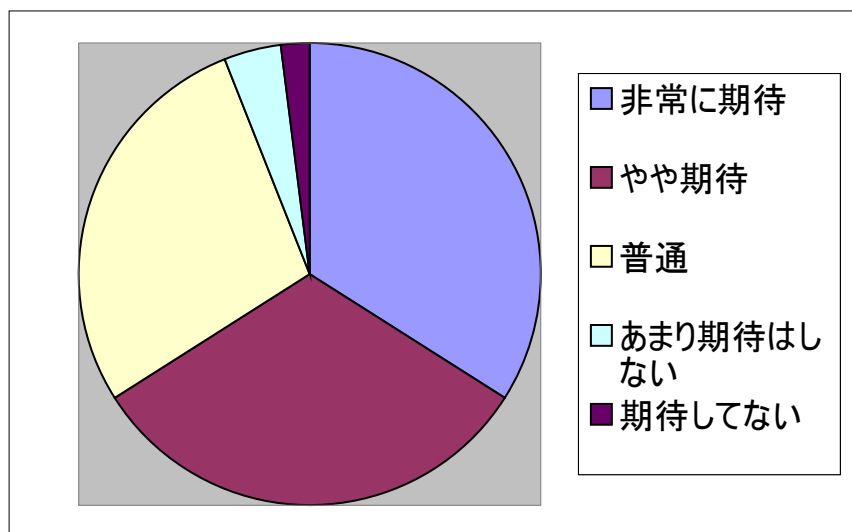

## 質問事項4・遊具・公園設備の手入れ、清掃については？

期待度(重要性)	回答人数
非常に期待	45
やや期待	24
普通	25
あまり期待はしない	3
期待してない	3
合計	100

満足度	回答人数
満足	47
やや満足	20
普通	26
やや不満	6
不満	1
合計	100

## 質問事項5・自主事業を行っているがその内容については？

期待度(重要性)	回答人数
非常に期待	34
やや期待	32
普通	28
あまり期待はしない	4
期待してない	2
合計	100

満足度	回答人数
満足	41
やや満足	12
普通	42
やや不満	4
不満	1
合計	100