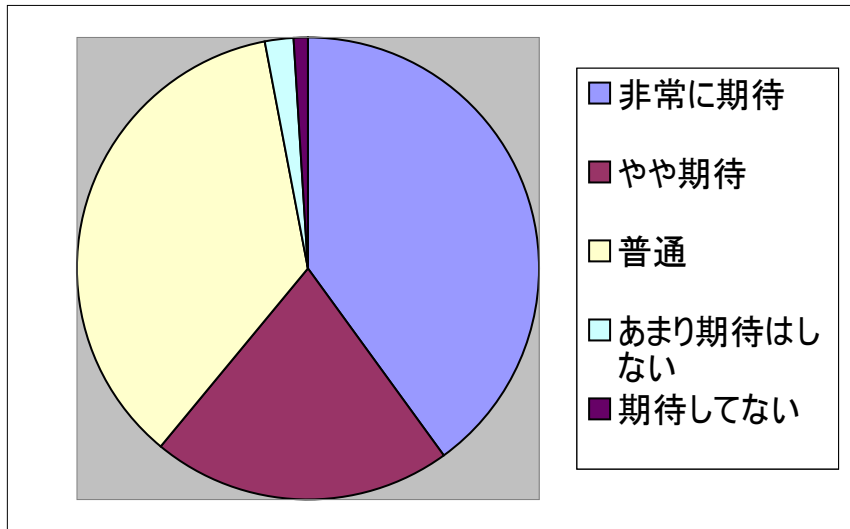

質問事項3・職員の対応は？

期待度(重要性)	回答人数
非常に期待	40
やや期待	21
普通	36
あまり期待はしない	2
期待してない	1
合計	100

満足度	回答人数
満足	47
やや満足	10
普通	37
やや不満	6
不満	0
合計	100