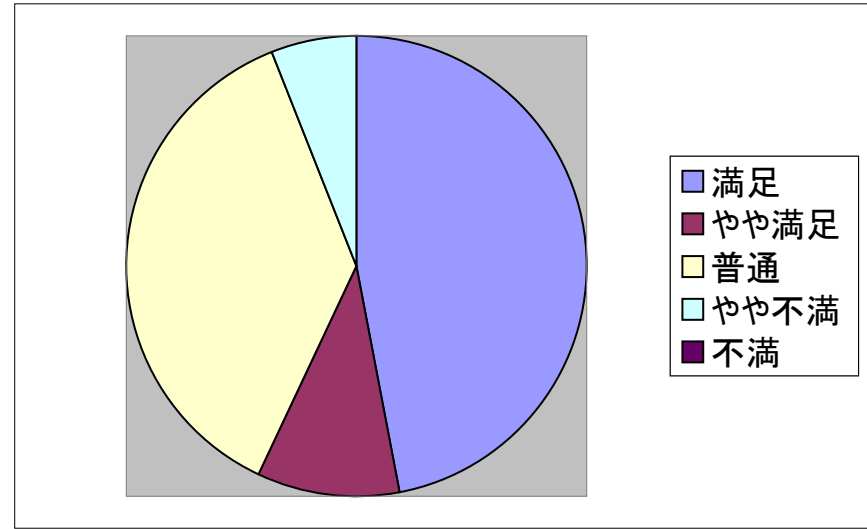

質問事項3・職員の対応は？

期待度(重要性)	回答人数
非常に期待	40
やや期待	21
普通	36
あまり期待はしない	2
期待してない	1
合計	100

満足度	回答人数
満足	47
やや満足	10
普通	37
やや不満	6
不満	0
合計	100