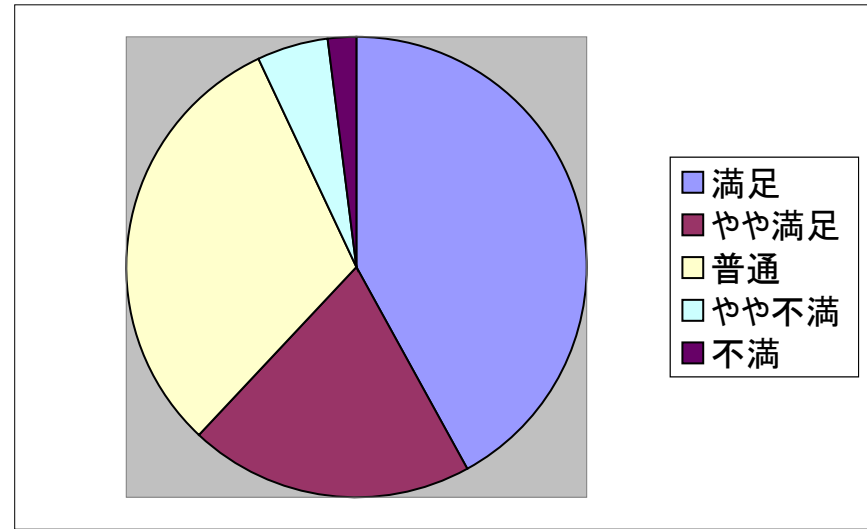

## 質問事項5・自主事業を行っているがその内容については？

期待度(重要性)	回答人数
非常に期待	34
やや期待	32
普通	28
あまり期待はしない	4
期待してない	2
合計	100

満足度	回答人数
満足	41
やや満足	12
普通	42
やや不満	4
不満	1
合計	100

## 質問事項6・公園施設の使いやすさは？

期待度(重要性)	回答人数
非常に期待	36
やや期待	30
普通	33
あまり期待はしない	0
期待してない	1
合計	100

満足度	回答人数
満足	42
やや満足	20
普通	31
やや不満	5
不満	2
合計	100