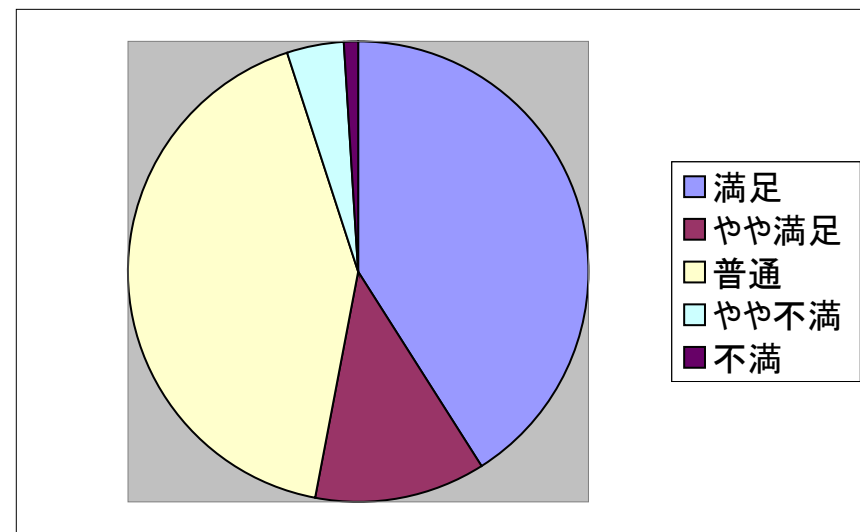

## 質問事項4・遊具・公園設備の手入れ、清掃については？

期待度(重要性)	回答人数
非常に期待	45
やや期待	24
普通	25
あまり期待はしない	3
期待してない	3
合計	100

満足度	回答人数
満足	47
やや満足	20
普通	26
やや不満	6
不満	1
合計	100

## 質問事項5・自主事業を行っているがその内容については？

期待度(重要性)	回答人数
非常に期待	34
やや期待	32
普通	28
あまり期待はしない	4
期待してない	2
合計	100

満足度	回答人数
満足	41
やや満足	12
普通	42
やや不満	4
不満	1
合計	100