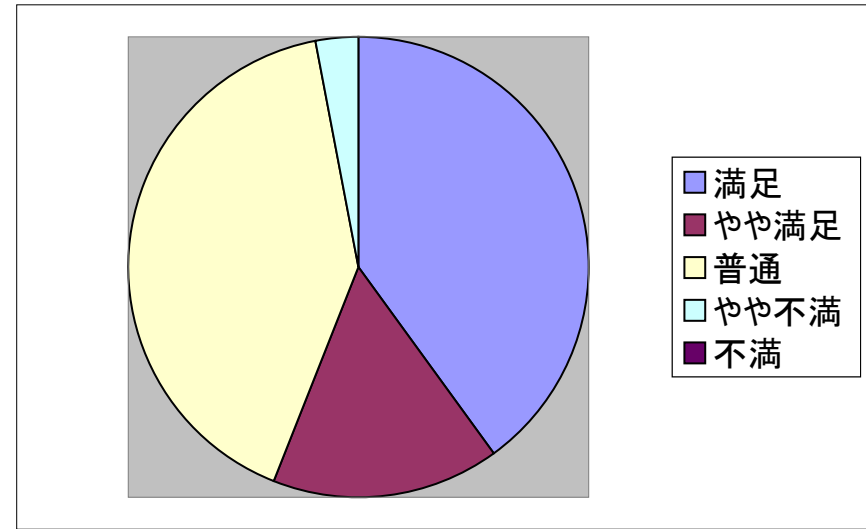

# 1. アンケート回答年代・性別

N=100

年代別	男性	女性
10代	6	7
20代	9	12
30代	7	12
40代	5	8
50代	10	5
60代	8	5
70代	4	2
合計人数	49	51

## 質問事項1・公園利用しやすさは？

期待度(重要性)	回答人数
非常に期待	47
やや期待	20
普通	29
あまり期待はしない	2
期待してない	2
合計	100

満足度	回答人数
満足	49
やや満足	17
普通	30
やや不満	3
不満	1
合計	100

## 質問事項2・公園内のわかりやすさは？

期待度(重要性)	回答人数
非常に期待	34
やや期待	19
普通	44
あまり期待はしない	2
期待してない	1
合計	100

満足度	回答人数
満足	40
やや満足	16
普通	41
やや不満	3
不満	0
合計	100