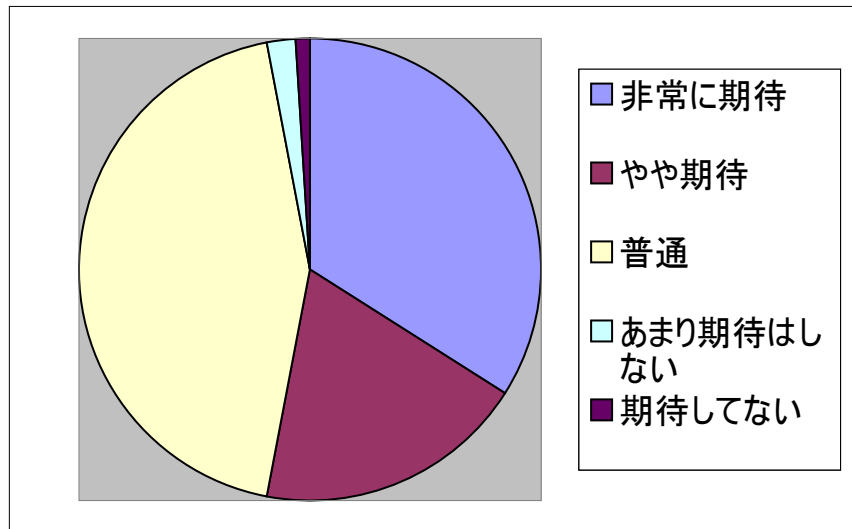

# 1. アンケート回答年代・性別

N=100

年代別	男性	女性
10代	6	7
20代	9	12
30代	7	12
40代	5	8
50代	10	5
60代	8	5
70代	4	2
合計人数	49	51

## 質問事項1・公園利用しやすさは？

期待度(重要性)	回答人数
非常に期待	47
やや期待	20
普通	29
あまり期待はしない	2
期待してない	2
合計	100

満足度	回答人数
満足	49
やや満足	17
普通	30
やや不満	3
不満	1
合計	100

## 質問事項2・公園内のわかりやすさは？

期待度(重要性)	回答人数
非常に期待	34
やや期待	19
普通	44
あまり期待はしない	2
期待してない	1
合計	100

満足度	回答人数
満足	40
やや満足	16
普通	41
やや不満	3
不満	0
合計	100