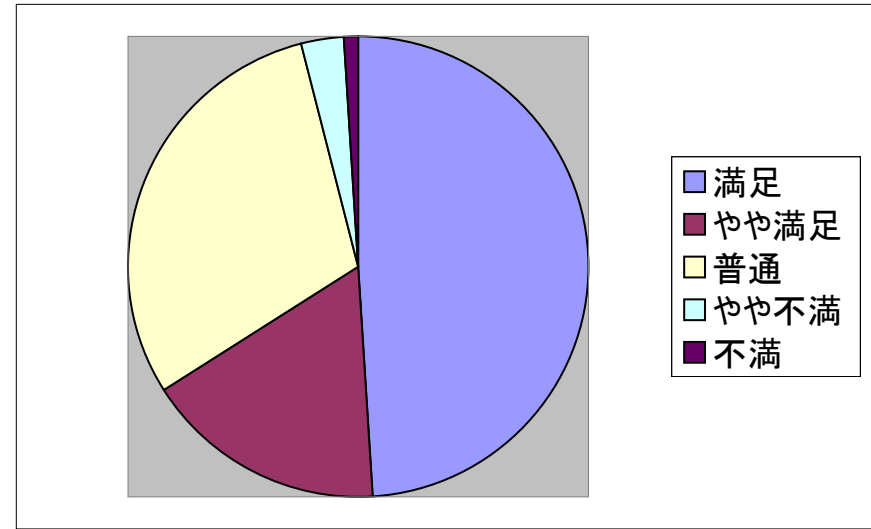

平成22年10月28日

平成22年度

緑ヶ丘公園展望台利用者

アンケート集計結果

実施日

平成22年10月10日～平成22年10月22日

指定管理者 長岡造園株式会社

# 1. アンケート回答年代・性別

N=100

年代別	男性	女性
10代	6	7
20代	9	12
30代	7	12
40代	5	8
50代	10	5
60代	8	5
70代	4	2
合計人数	49	51

## 質問事項1・公園利用しやすさは？

期待度(重要性)	回答人数
非常に期待	47
やや期待	20
普通	29
あまり期待はしない	2
期待してない	2
合計	100

満足度	回答人数
満足	49
やや満足	17
普通	30
やや不満	3
不満	1
合計	100